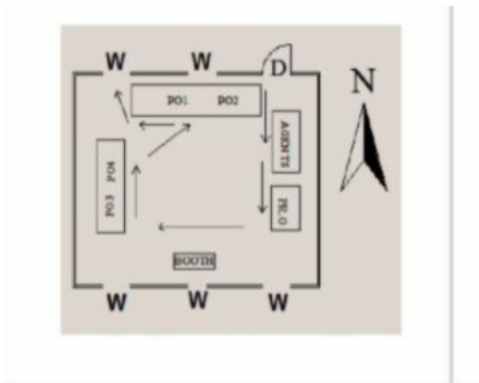

Google Map View

Polling Station Building Front View

Polling Station Front View

Cad View

Key MAP View

1 பெயர் : இந்திராணி லோ கணவர் பெயர்: லோகநாதன் வீட்டு எண் : 1 வயது : 68 பாலினம் : பெண்	ATS3015948 Photo is available	2 பெயர் : சரண்யாகுமாரி - கணவர் பெயர்: பழனிச்சாமி - வீட்டு எண் : 1/1030 வயது : 35 பாலினம் : பெண்	WFL0201590 Photo is available	3 பெயர் : பாரதிசுமார் - தந்தையின் பெயர்: திருமூர்த்தி - வீட்டு எண் : 4-28 வயது : 30 பாலினம் : ஆண்	ATS1118686 Photo is available
4 பெயர் : ஆதாம்ஷா - தந்தையின் பெயர்: தாவூர் - வீட்டு எண் : 6 வயது : 46 பாலினம் : ஆண்	ATS0900332 Photo is available	5 பெயர் : மாலதி - கணவர் பெயர்: டேவிட் ஜெயகுமார் - வீட்டு எண் : 6 வயது : 36 பாலினம் : பெண்	ATS0530048 Photo is available	6 பெயர் : குணசேகரன் - தந்தையின் பெயர்: ரங்கநாதன் - வீட்டு எண் : 6 வயது : 33 பாலினம் : ஆண்	ATS1018340 Photo is available
7 பெயர் : வேலுமணி - கணவர் பெயர்: ராமசாமி - வீட்டு எண் : 6-11 வயது : 51 பாலினம் : பெண்	ATS0900191 Photo is available	8 பெயர் : ராஜேஸ்வரி - கணவர் பெயர்: ராஜே ந்திரன் - வீட்டு எண் : 6-11G-1 வயது : 61 பாலினம் : பெண்	ATS1464999 Photo is available	9 பெயர் : நாகராஜ் - தந்தையின் பெயர்: ரங்கசாமி - வீட்டு எண் : 6-53 வயது : 51 பாலினம் : ஆண்	ATS0723072 Photo is available
10 பெயர் : சித்ரா - கணவர் பெயர்: நாகராஜ் - வீட்டு எண் : 6-53 வயது : 48 பாலினம் : பெண்	ATS0723064 Photo is available	11 பெயர் : பன்னீர் செல்வி - தந்தையின் பெயர்: நாகராஜ் - வீட்டு எண் : 6-53A வயது : 30 பாலினம் : பெண்	ATS1185628 Photo is available	12 பெயர் : மதுரைவீரன் - தந்தையின் பெயர்: சண்முகம்பிள்ளை - வீட்டு எண் : 6-100A வயது : 50 பாலினம் : ஆண்	ATS1185792 Photo is available
13 பெயர் : நஞ்சுண்டமூர்த்தி - தந்தையின் பெயர்: நஞ்சுண்டப்பன் - வீட்டு எண் : 6-101 வயது : 45 பாலினம் : ஆண்	ATS0173823 Photo is available	14 பெயர் : நதியா - கணவர் பெயர்: வேதநாயகம் -- வீட்டு எண் : 6/107 வயது : 40 பாலினம் : பெண்	ATS0584755 Photo is available	15 பெயர் : ரவிச்சந்திரன் - தந்தையின் பெயர்: சின்னசாமி - வீட்டு எண் : 6-109-6 வயது : 58 பாலினம் : பெண்	ATS1261572 Photo is available
16 பெயர் : சரவணன் - தந்தையின் பெயர்: பாலன் - வீட்டு எண் : 6-116A வயது : 37 பாலினம் : ஆண்	ATS1185636 Photo is available	17 பெயர் : கோரி பாணு - கணவர் பெயர்: சையது காசிம் - வீட்டு எண் : 6-117A வயது : 59 பாலினம் : பெண்	ATS1532951 Photo is available	18 பெயர் : ரிஜுவானா பேகம் - கணவர் பெயர்: சையத்சபியுதின் - வீட்டு எண் : 6-117A வயது : 34 பாலினம் : பெண்	ATS1532944 Photo is available
19 பெயர் : வஹிதாபாணு - கணவர் பெயர்: ஆதாம்ஷா - வீட்டு எண் : 6-119-A வயது : 40 பாலினம் : பெண்	ATS0900340 Photo is available	20 பெயர் : கிரிஜா - தாயின் பெயர்: லட்சுமி - வீட்டு எண் : 6-120A வயது : 38 பாலினம் : பெண்	FRW4362232 Photo is available	21 பெயர் : சந்திரசேகர் - தந்தையின் பெயர்: பேச்சிமுத்து - வீட்டு எண் : 6-196-2 வயது : 50 பாலினம் : ஆண்	ATS1018688 Photo is available
22 பெயர் : ஆறுமுகம் தந்தையின் பெயர்: கருப்பன் வீட்டு எண் : 6/208 வயது : 74 பாலினம் : ஆண்	ATS1932979 Photo is available	23 பெயர் : பிரேமா - கணவர் பெயர்: பூபதி - வீட்டு எண் : 6-265 வயது : 44 பாலினம் : பெண்	ATS0968727 Photo is available	24 பெயர் : சுசீலா - கணவர் பெயர்: கிருஷ்ணசாமி - வீட்டு எண் : 6/265-0 வயது : 48 பாலினம் : பெண்	FRW4062543 Photo is available
25 பெயர் : பழனிச்சாமி தந்தையின் பெயர்: கருத்திருமன் வீட்டு எண் : 6/342/2ஏ வயது : 56 பாலினம் : ஆண்	ATS2801140 Photo is available	26 பெயர் : வானிபூந் கணவர் பெயர்: பழனிச்சாமி வீட்டு எண் : 6/342-2ஏ வயது : 48 பாலினம் : பெண்	ATS2801173 Photo is available	27 பெயர் : அஸ்வின் தந்தையின் பெயர்: பழனிச்சாமி வீட்டு எண் : 6/342-2ஏ வயது : 25 பாலினம் : ஆண்	ATS2800951 Photo is available
28 பெயர் : ராம்குமார் - தந்தையின் பெயர்: துரைசாமி - வீட்டு எண் : 6-360 வயது : 30 பாலினம் : ஆண்	ATS1018324 Photo is available	29 பெயர் : கனிஷ்கா தந்தையின் பெயர்: சந்திரசேகர் வீட்டு எண் : 6-375 ஏ,2-875 வயது : 19 பாலினம் : பெண்	ATS3187747 Photo is available	30 பெயர் : பூங்கோதை - கணவர் பெயர்: சந்திரசேகர் - வீட்டு எண் : 6/375ஏ-2/875-2 வயது : 48 பாலினம் : பெண்	ATS0525741 Photo is available