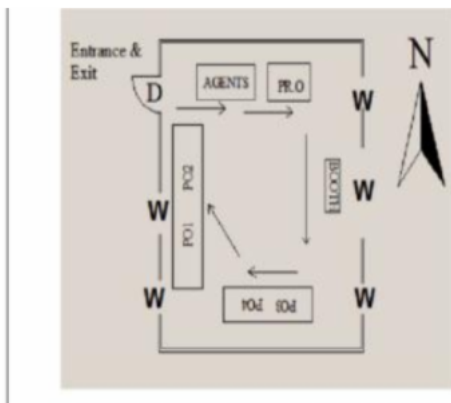

Google Map View

Polling Station Building Front View

Polling Station Front View

Cad View

Key MAP View

1 பெயர் : கவிதா கணவர் பெயர்: செந்தில் குமார் வீட்டு எண் : 1/9 வயது : 48 பாலினம் : பெண்	ATS2858199 Photo is available	2 பெயர் : செந்தில் குமார் தந்தையின் பெயர்: மகேந்திரன் வீட்டு எண் : 1/9 வயது : 48 பாலினம் : ஆண்	ATS2858173 Photo is available	3 பெயர் : ஜோதி - கணவர் பெயர்: வேலுசாமி - வீட்டு எண் : 1-9 வயது : 41 பாலினம் : பெண்	ATS1466499 Photo is available
4 பெயர் : ராம்புநீர்வாசன் தந்தையின் பெயர்: செந்தில் குமார் வீட்டு எண் : 1/9 வயது : 25 பாலினம் : ஆண்	ATS2858298 Photo is available	5 பெயர் : கொடியரசி - கணவர் பெயர்: பழனிச்சாமி - வீட்டு எண் : 2/160,டி வயது : 50 பாலினம் : பெண்	FRW1337757 Photo is available	6 பெயர் : சரக்குமார் - தந்தையின் பெயர்: பழனிசாமி - வீட்டு எண் : 2/160,டி வயது : 35 பாலினம் : ஆண்	ATS0575597 Photo is available
7 பெயர் : மணிமேகலை - தந்தையின் பெயர்: நாகராஜன் - வீட்டு எண் : 4-159 வயது : 34 பாலினம் : பெண்	ATS0586743 Photo is available	8 பெயர் : தமிழ்செல்வன் தந்தையின் பெயர்: ரவி - வீட்டு எண் : 6/33ஏ வயது : 28 பாலினம் : ஆண்	UUH0907261 Photo is available	# 9 பெயர் : பாப்பாள் கணவர் பெயர்: சிவயோகசந்திரன் வீட்டு எண் : 6/69ஏப் வயது : 40 பாலினம் : பெண்	XLG0385765 Photo is available
10 பெயர் : மீனாட்சி - கணவர் பெயர்: கணேசன் - வீட்டு எண் : 6/92 ஹெச் வயது : 51 பாலினம் : பெண்	ATS1191667 Photo is available	11 பெயர் : ஜெகதீஷ் - தந்தையின் பெயர்: ராஜேந்திரன் - வீட்டு எண் : 6/92 ஹெச் வயது : 31 பாலினம் : ஆண்	ATS1191675 Photo is available	12 பெயர் : மீனாட்சி - கணவர் பெயர்: ராமசாமி - வீட்டு எண் : 7-304 வயது : 60 பாலினம் : பெண்	ATS0727271 Photo is available
13 பெயர் : செல்வராஜ் - தந்தையின் பெயர்: ரங்கையகவுடர் - வீட்டு எண் : 8-5 வயது : 71 பாலினம் : ஆண்	FRW1540483 Photo is available	14 பெயர் : மாதம்மாள் கணவர் பெயர்: செல்வராஜ் வீட்டு எண் : 8/5 வயது : 67 பாலினம் : பெண்	ATS2859106 Photo is available	15 பெயர் : பிரதீப்குமார் - தந்தையின் பெயர்: செல்வராஜ் - வீட்டு எண் : 8-5 வயது : 45 பாலினம் : ஆண்	FRW4241022 Photo is available
16 பெயர் : பிரசாத் குமார் - தந்தையின் பெயர்: செல்வராஜ் - வீட்டு எண் : 8-5 வயது : 42 பாலினம் : ஆண்	FRW1685510 Photo is available	17 பெயர் : சுகந்தி சித்தப்பன் - கணவர் பெயர்: பிரசாத் குமார் - வீட்டு எண் : 8-5 வயது : 41 பாலினம் : பெண்	ATS1021641 Photo is available	18 பெயர் : பாணுமதி - கணவர் பெயர்: பிரதீப குமார் - வீட்டு எண் : 8-5A வயது : 39 பாலினம் : பெண்	ATS1021732 Photo is available
19 பெயர் : சுந்தரம்மாள் - தந்தையின் பெயர்: கெம்பையகவுடர் - வீட்டு எண் : 8-7 வயது : 72 பாலினம் : பெண்	FRW3272119 Photo is available	20 பெயர் : சாந்தாமணி - கணவர் பெயர்: முத்துச்சாமி - வீட்டு எண் : 8-9 வயது : 68 பாலினம் : பெண்	ATS2237394 Photo is available	21 பெயர் : பாரதி - தந்தையின் பெயர்: முத்துசாமி - வீட்டு எண் : 8-9 வயது : 33 பாலினம் : பெண்	ATS0864397 Photo is available
22 பெயர் : ரங்கராஜ் - தந்தையின் பெயர்: பெட்டையன் - வீட்டு எண் : 8-10 வயது : 52 பாலினம் : ஆண்	ATS2237410 Photo is available	23 பெயர் : ராஜேந்திரன் - தந்தையின் பெயர்: மாரண்ணகவுடர் - வீட்டு எண் : 8-11 வயது : 70 பாலினம் : ஆண்	ATS2237428 Photo is available	24 பெயர் : பெட்டம்மாள் - கணவர் பெயர்: ராஜேந்திரன் - வீட்டு எண் : 8-11 வயது : 64 பாலினம் : பெண்	ATS2237436 Photo is available
25 பெயர் : சோபியா வி தந்தையின் பெயர்: வெற்றிவேல் பி வீட்டு எண் : 8/11 வயது : 19 பாலினம் : பெண்	ATS3144102 Photo is available	26 பெயர் : சித்ரா கணவர் பெயர்: ரங்கராஜ் வீட்டு எண் : 8/12 வயது : 36 பாலினம் : பெண்	ATS2637106 Photo is available	27 பெயர் : நடராஜ் - தந்தையின் பெயர்: பழனிச்சாமி - வீட்டு எண் : 8-13 வயது : 70 பாலினம் : ஆண்	ATS2237444 Photo is available
28 பெயர் : சாவித்திரி - கணவர் பெயர்: நடராஜ் - வீட்டு எண் : 8-13 வயது : 65 பாலினம் : பெண்	ATS2237451 Photo is available	29 பெயர் : ராஜ்குமார் - தந்தையின் பெயர்: நடராஜன் - வீட்டு எண் : 8-13 வயது : 42 பாலினம் : ஆண்	ATS0586677 Photo is available	30 பெயர் : ராஜம்மாள் - கணவர் பெயர்: துரைசாமி - வீட்டு எண் : 8-15 வயது : 77 பாலினம் : பெண்	ATS2237477 Photo is available