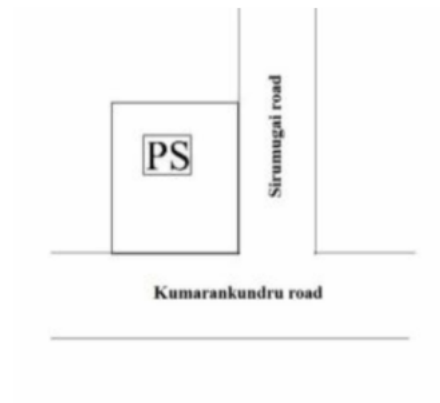

Google Map View

Polling Station Building Front View

Polling Station Front View

Cad View

Key MAP View

1 பெயர் : கவிதா கணவர் பெயர்: செந்தில் குமார் வீட்டு எண் : 1/9 வயது : 48 பாலினம் : பெண்	ATS2858199 Photo is available	2 பெயர் : செந்தில் குமார் தந்தையின் பெயர்: மகேந்திரன் வீட்டு எண் : 1/9 வயது : 48 பாலினம் : ஆண்	ATS2858173 Photo is available	3 பெயர் : ஜோதி - கணவர் பெயர்: வேலுசாமி - வீட்டு எண் : 1-9 வயது : 41 பாலினம் : பெண்	ATS1466499 Photo is available
4 பெயர் : ராம்புநீர்வாசன் தந்தையின் பெயர்: செந்தில் குமார் வீட்டு எண் : 1/9 வயது : 25 பாலினம் : ஆண்	ATS2858298 Photo is available	5 பெயர் : கொடியரசி - கணவர் பெயர்: பழனிச்சாமி - வீட்டு எண் : 2/160,டி வயது : 50 பாலினம் : பெண்	FRW1337757 Photo is available	6 பெயர் : சரக்குமார் - தந்தையின் பெயர்: பழனிசாமி - வீட்டு எண் : 2/160,டி வயது : 35 பாலினம் : ஆண்	ATS0575597 Photo is available
7 பெயர் : மணிமேகலை - தந்தையின் பெயர்: நாகராஜன் - வீட்டு எண் : 4-159 வயது : 34 பாலினம் : பெண்	ATS0586743 Photo is available	8 பெயர் : தமிழ்செல்வன் தந்தையின் பெயர்: ரவி - வீட்டு எண் : 6/33ஏ வயது : 28 பாலினம் : ஆண்	UUH0907261 Photo is available	# 9 பெயர் : பாப்பாள் கணவர் பெயர்: சிவயோகசந்திரன் வீட்டு எண் : 6/69ஏப் வயது : 40 பாலினம் : பெண்	XLG0385765 Photo is available
10 பெயர் : மீனாட்சி - கணவர் பெயர்: கணேசன் - வீட்டு எண் : 6/92 ஹெச் வயது : 51 பாலினம் : பெண்	ATS1191667 Photo is available	11 பெயர் : ஜெகதீஷ் - தந்தையின் பெயர்: ராஜேந்திரன் - வீட்டு எண் : 6/92 ஹெச் வயது : 31 பாலினம் : ஆண்	ATS1191675 Photo is available	12 பெயர் : மீனாட்சி - கணவர் பெயர்: ராமசாமி - வீட்டு எண் : 7-304 வயது : 60 பாலினம் : பெண்	ATS0727271 Photo is available
13 பெயர் : செல்வராஜ் - தந்தையின் பெயர்: ரங்கையகவுடர் - வீட்டு எண் : 8-5 வயது : 71 பாலினம் : ஆண்	FRW1540483 Photo is available	14 பெயர் : மாதம்மாள் கணவர் பெயர்: செல்வராஜ் வீட்டு எண் : 8/5 வயது : 67 பாலினம் : பெண்	ATS2859106 Photo is available	15 பெயர் : பிரதீப்குமார் - தந்தையின் பெயர்: செல்வராஜ் - வீட்டு எண் : 8-5 வயது : 45 பாலினம் : ஆண்	FRW4241022 Photo is available
16 பெயர் : பிரசாத் குமார் - தந்தையின் பெயர்: செல்வராஜ் - வீட்டு எண் : 8-5 வயது : 42 பாலினம் : ஆண்	FRW1685510 Photo is available	17 பெயர் : சுகந்தி சித்தப்பன் - கணவர் பெயர்: பிரசாத் குமார் - வீட்டு எண் : 8-5 வயது : 41 பாலினம் : பெண்	ATS1021641 Photo is available	18 பெயர் : பாணுமதி - கணவர் பெயர்: பிரதீப குமார் - வீட்டு எண் : 8-5A வயது : 39 பாலினம் : பெண்	ATS1021732 Photo is available
19 பெயர் : சுந்தரம்மாள் - தந்தையின் பெயர்: கெம்பையகவுடர் - வீட்டு எண் : 8-7 வயது : 72 பாலினம் : பெண்	FRW3272119 Photo is available	20 பெயர் : சாந்தாமணி - கணவர் பெயர்: முத்துச்சாமி - வீட்டு எண் : 8-9 வயது : 68 பாலினம் : பெண்	ATS2237394 Photo is available	21 பெயர் : பாரதி - தந்தையின் பெயர்: முத்துசாமி - வீட்டு எண் : 8-9 வயது : 33 பாலினம் : பெண்	ATS0864397 Photo is available
22 பெயர் : ரங்கராஜ் - தந்தையின் பெயர்: பெட்டையன் - வீட்டு எண் : 8-10 வயது : 52 பாலினம் : ஆண்	ATS2237410 Photo is available	23 பெயர் : ராஜேந்திரன் - தந்தையின் பெயர்: மாரண்ணகவுடர் - வீட்டு எண் : 8-11 வயது : 70 பாலினம் : ஆண்	ATS2237428 Photo is available	24 பெயர் : பெட்டம்மாள் - கணவர் பெயர்: ராஜேந்திரன் - வீட்டு எண் : 8-11 வயது : 64 பாலினம் : பெண்	ATS2237436 Photo is available
25 பெயர் : சோபியா வி தந்தையின் பெயர்: வெற்றிவேல் பி வீட்டு எண் : 8/11 வயது : 19 பாலினம் : பெண்	ATS3144102 Photo is available	26 பெயர் : சித்ரா கணவர் பெயர்: ரங்கராஜ் வீட்டு எண் : 8/12 வயது : 36 பாலினம் : பெண்	ATS2637106 Photo is available	27 பெயர் : நடராஜ் - தந்தையின் பெயர்: பழனிச்சாமி - வீட்டு எண் : 8-13 வயது : 70 பாலினம் : ஆண்	ATS2237444 Photo is available
28 பெயர் : சாவித்திரி - கணவர் பெயர்: நடராஜ் - வீட்டு எண் : 8-13 வயது : 65 பாலினம் : பெண்	ATS2237451 Photo is available	29 பெயர் : ராஜ்குமார் - தந்தையின் பெயர்: நடராஜன் - வீட்டு எண் : 8-13 வயது : 42 பாலினம் : ஆண்	ATS0586677 Photo is available	30 பெயர் : ராஜம்மாள் - கணவர் பெயர்: துரைசாமி - வீட்டு எண் : 8-15 வயது : 77 பாலினம் : பெண்	ATS2237477 Photo is available