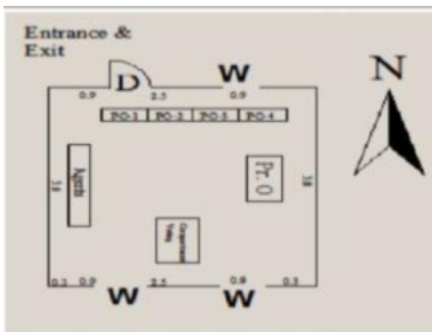

Google Map View

Polling Station Building Front View

Polling Station Front View

Cad View

செயல்பாடு	வசதி	நீர்	மின்	வெளி	புற
புற	✓	✓	✓	✓	✓

Key MAP View

1	ATS0902775	பெயர் : சக்திவேல் - தந்தையின் பெயர்: செல்வம் - வீட்டு எண் : 1-7 வயது : 34 பாலினம் : ஆண்	Photo is available	2	ATS0426700	பெயர் : சரோஜினி - கணவர் பெயர்: ரங்கராஜ் - வீட்டு எண் : 1-121 வயது : 66 பாலினம் : பெண்	Photo is available	3	ATS1916576	பெயர் : உமாராணி தந்தையின் பெயர்: பொன்னுசாமி வீட்டு எண் : 3/12 வயது : 50 பாலினம் : பெண்	Photo is available
4	ATS1924125	பெயர் : சந்தியா கணவர் பெயர்: கார்த்திக் வீட்டு எண் : 3/126 வயது : 31 பாலினம் : பெண்	Photo is available	5	ATS0729327	பெயர் : பூர்ணிமா - கணவர் பெயர்: தங்கராஜ் - வீட்டு எண் : 6-153 வயது : 48 பாலினம் : பெண்	Photo is available	6	ATS0729145	பெயர் : ருக்மணி - கணவர் பெயர்: ஆறுமுகம் - வீட்டு எண் : 10 வயது : 36 பாலினம் : பெண்	Photo is available
7	ATS0587287	பெயர் : திவ்யா - தந்தையின் பெயர்: பத்திரப்பன் - வீட்டு எண் : 10 வயது : 34 பாலினம் : பெண்	Photo is available	8	ATS0728972	பெயர் : சாந்தி - கணவர் பெயர்: ரங்கராஜ் - வீட்டு எண் : 10-5 வயது : 47 பாலினம் : பெண்	Photo is available	9	ATS0426940	பெயர் : ஜோதிமணி - கணவர் பெயர்: வடிவேலன் - வீட்டு எண் : 10-6 வயது : 40 பாலினம் : பெண்	Photo is available
10	ATS0728931	பெயர் : கோபால் - தந்தையின் பெயர்: நடராஜ் - வீட்டு எண் : 10-16 வயது : 36 பாலினம் : ஆண்	Photo is available	11	ATS0729061	பெயர் : ஆறுமுகம் - தந்தையின் பெயர்: நாகப்பன் - வீட்டு எண் : 10-22 வயது : 61 பாலினம் : ஆண்	Photo is available	12	ATS0729418	பெயர் : பூந்தேவி பூந்- தந்தையின் பெயர்: ராமண்ணன் - வீட்டு எண் : 10-25 வயது : 33 பாலினம் : பெண்	Photo is available
13	ATS0729087	பெயர் : தாமோதரன் - தந்தையின் பெயர்: கந்தசாமி - வீட்டு எண் : 10-27 வயது : 40 பாலினம் : ஆண்	Photo is available	14	ATS0729103	பெயர் : பூர்ணசந்திரன் - தந்தையின் பெயர்: நாகராஜ் - வீட்டு எண் : 10-27 வயது : 36 பாலினம் : ஆண்	Photo is available	15	ATS0427062	பெயர் : சித்ரா - கணவர் பெயர்: சிவன் - வீட்டு எண் : 10-29a வயது : 40 பாலினம் : பெண்	Photo is available
16	ATS0728758	பெயர் : ராஜ்குமார் - தந்தையின் பெயர்: வரதராஜ் - வீட்டு எண் : 10-38 வயது : 48 பாலினம் : ஆண்	Photo is available	17	ATS0728634	பெயர் : சாந்தாமணி - கணவர் பெயர்: ராஜ்குமார் - வீட்டு எண் : 10-38 வயது : 44 பாலினம் : பெண்	Photo is available	18	ATS0728881	பெயர் : மோகனா - கணவர் பெயர்: ராமசந்திரன் - வீட்டு எண் : 10-42 வயது : 43 பாலினம் : பெண்	Photo is available
19	FRW4355178	பெயர் : மோகன்குமார் - தந்தையின் பெயர்: பத்திரப்பன் - வீட்டு எண் : 10-46D வயது : 38 பாலினம் : ஆண்	Photo is available	20	ATS2785756	பெயர் : வசந்தகுமார் தாயின் பெயர்: ராணி வீட்டு எண் : 10/47 வயது : 46 பாலினம் : ஆண்	Photo is available	21	ATS0729046	பெயர் : ராமசந்திர பிரபு - தந்தையின் பெயர்: பழனிசாமி - வீட்டு எண் : 10-48 வயது : 41 பாலினம் : ஆண்	Photo is available
22	ATS0729152	பெயர் : ஆறுமுகம் - தந்தையின் பெயர்: ராமசாமி - வீட்டு எண் : 10-61 வயது : 73 பாலினம் : ஆண்	Photo is available	23	ATS0729160	பெயர் : தெய்வாணை - கணவர் பெயர்: ஆறுமுகம் - வீட்டு எண் : 10-61 வயது : 60 பாலினம் : பெண்	Photo is available	24	ATS0729095	பெயர் : மகேந்திரன் - தந்தையின் பெயர்: பழனிசாமி - வீட்டு எண் : 10-62 வயது : 33 பாலினம் : ஆண்	Photo is available
25	ATS0728998	பெயர் : அருண் குமார் - தந்தையின் பெயர்: சாந்தி - வீட்டு எண் : 10-65 வயது : 32 பாலினம் : ஆண்	Photo is available	26	ATS1120567	பெயர் : நவீன் குமார் - தந்தையின் பெயர்: ரங்கராஜ் - வீட்டு எண் : 10-65 வயது : 31 பாலினம் : ஆண்	Photo is available	27	ATS0729111	பெயர் : சகுந்தலா - கணவர் பெயர்: கோபால் - வீட்டு எண் : 10-72 வயது : 51 பாலினம் : பெண்	Photo is available
28	ATS0729194	பெயர் : சின்னராஜ் - தந்தையின் பெயர்: பழனிசாமி - வீட்டு எண் : 10-73 வயது : 56 பாலினம் : ஆண்	Photo is available	29	ATS3160702	பெயர் : சரஸ்வதி ரத்தினசாமி கணவர் பெயர்: ரத்தினசாமி வீட்டு எண் : 10/75 வயது : 75 பாலினம் : பெண்	Photo is available	30	ATS0728576	பெயர் : ஜெயா - கணவர் பெயர்: முருகன் - வீட்டு எண் : 10-90 வயது : 51 பாலினம் : பெண்	Photo is available