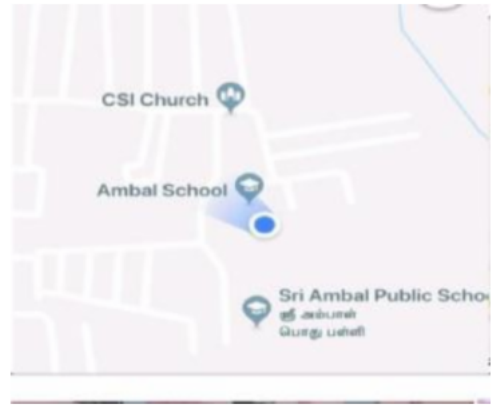

Google Map View