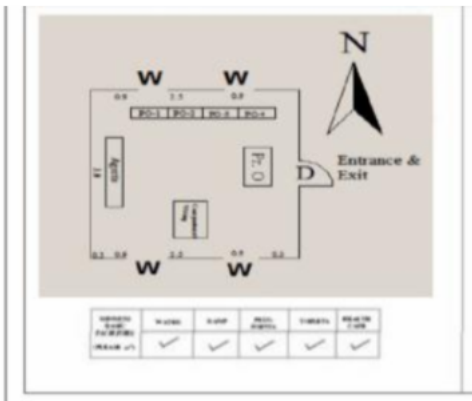

Google Map View

Polling Station Building Front View

Polling Station Front View

Cad View

Key MAP View

1	ATS0733212	பெயர் : பண்ணாரி - கணவர் பெயர்: பக்கிரி - வீட்டு எண் : 1 வயது : 59 பாலினம் : பெண்	Photo is available	2	ATS0733170	பெயர் : அஞ்சலி - கணவர் பெயர்: வெள்ளைசாமி - வீட்டு எண் : 1 வயது : 38 பாலினம் : பெண்	Photo is available	3	ATS2708162	பெயர் : கார்த்திக் தந்தையின் பெயர்: மாரியப்பா வீட்டு எண் : 1 வயது : 32 பாலினம் : ஆண்	Photo is available
4	ATS0732883	பெயர் : நாகராஜ் - தந்தையின் பெயர்: பழனிசாமி - வீட்டு எண் : 1-2 வயது : 42 பாலினம் : ஆண்	Photo is available	5	ATS0732909	பெயர் : ஜோதிமணி - கணவர் பெயர்: நாகராஜ் - வீட்டு எண் : 1-2 வயது : 39 பாலினம் : பெண்	Photo is available	6	ATS0428508	பெயர் : முனியாண்டி - தந்தையின் பெயர்: களியப்பா - வீட்டு எண் : 1-788 வயது : 47 பாலினம் : ஆண்	Photo is available
7	ATS0732552	பெயர் : விஜயா - கணவர் பெயர்: முனியாண்டி - வீட்டு எண் : 1-788 வயது : 43 பாலினம் : பெண்	Photo is available	8	FRW4000683	பெயர் : லட்சுமி - கணவர் பெயர்: திருமன் - வீட்டு எண் : 1E வயது : 45 பாலினம் : பெண்	Photo is available	9	ATS1535988	பெயர் : வசந்தா - கணவர் பெயர்: அருணாசலம் - வீட்டு எண் : 2 வயது : 61 பாலினம் : பெண்	Photo is available
10	ATS1536028	பெயர் : ரமேஷ் - தந்தையின் பெயர்: சுப்பிரமணி - வீட்டு எண் : 2 வயது : 60 பாலினம் : ஆண்	Photo is available	11	ATS1536010	பெயர் : விஜயன் - தந்தையின் பெயர்: கிட்டான் - வீட்டு எண் : 2 வயது : 41 பாலினம் : ஆண்	Photo is available	12	ATS0531889	பெயர் : ஜீவிதா - தந்தையின் பெயர்: ரத்தினசாமி - வீட்டு எண் : 2 வயது : 35 பாலினம் : பெண்	Photo is available
13	ATS1535855	பெயர் : மணிவண்ணன் - தந்தையின் பெயர்: ராதாகிருஷ்ணன் - வீட்டு எண் : 2 வயது : 34 பாலினம் : ஆண்	Photo is available	14	ATS1535848	பெயர் : மகேஸ் - தந்தையின் பெயர்: முருகன் - வீட்டு எண் : 2 வயது : 33 பாலினம் : பெண்	Photo is available	15	ATS1535822	பெயர் : சரவணன் - தந்தையின் பெயர்: அண்ணாதுரை - வீட்டு எண் : 2 வயது : 33 பாலினம் : ஆண்	Photo is available
S 16	ATS1535863	பெயர் : சுபா - தந்தையின் பெயர்: மகாலிங்கம் - வீட்டு எண் : 2 வயது : 31 பாலினம் : பெண்	Photo is available	17	ATS1502772	பெயர் : சுகுமார் - தந்தையின் பெயர்: முருகேஷ் - வீட்டு எண் : 2 வயது : 29 பாலினம் : ஆண்	Photo is available	18	ATS1535830	பெயர் : ஹேம பிரியங்கா - தந்தையின் பெயர்: கிருஷ்ணமூர்த்தி - வீட்டு எண் : 2 வயது : 28 பாலினம் : பெண்	Photo is available
19	FRW4880225	பெயர் : ரேவதி - தந்தையின் பெயர்: துரைசாமி - வீட்டு எண் : 2-2 வயது : 38 பாலினம் : பெண்	Photo is available	20	FRW4252342	பெயர் : பார்வதிதேவி - கணவர் பெயர்: ராம்பகதூர் - வீட்டு எண் : 2-2C வயது : 44 பாலினம் : பெண்	Photo is available	21	ATS1024918	பெயர் : செந்தில் நாதன் - தந்தையின் பெயர்: கிருஷ்ணசாமி - வீட்டு எண் : 2-3 வயது : 30 பாலினம் : ஆண்	Photo is available
22	FRW4000691	பெயர் : கண்ணப்பன் - தந்தையின் பெயர்: காளப்பகவுண்டர் - வீட்டு எண் : 2-3A வயது : 85 பாலினம் : ஆண்	Photo is available	23	ATS1858299	பெயர் : அருண் குமார் தந்தையின் பெயர்: வேலுமணி வீட்டு எண் : 2/4ஏ வயது : 25 பாலினம் : ஆண்	Photo is available	24	ATS0733592	பெயர் : மகேஸ்வரி - கணவர் பெயர்: கணேஷ்மூர்த்தி - வீட்டு எண் : 2-5A வயது : 48 பாலினம் : பெண்	Photo is available
25	FRW1413194	பெயர் : ஜீவானந்தம் - தந்தையின் பெயர்: லிங்கையன் - வீட்டு எண் : 2-9 வயது : 46 பாலினம் : ஆண்	Photo is available	26	FRW4318697	பெயர் : மைதிலி - கணவர் பெயர்: ரங்கசாமி - வீட்டு எண் : 2-19 வயது : 39 பாலினம் : பெண்	Photo is available	27	ATS1238740	பெயர் : கருப்புசாமி - தாயின் பெயர்: நாகம்மாள் - வீட்டு எண் : 2-28 வயது : 29 பாலினம் : ஆண்	Photo is available
28	XLG1314608	பெயர் : ரவிக்குமார் - தந்தையின் பெயர்: ஜெயந்தி - வீட்டு எண் : 2/33ஏ வயது : 73 பாலினம் : ஆண்	Photo is available	29	XLG1314616	பெயர் : ஜெயந்தி - கணவர் பெயர்: ரவிக்குமார் - வீட்டு எண் : 2/33ஏ வயது : 65 பாலினம் : பெண்	Photo is available	30	FRW4384871	பெயர் : திவ்யா - தந்தையின் பெயர்: ராமச்சந்திரன் - வீட்டு எண் : 2-42G வயது : 42 பாலினம் : பெண்	Photo is available