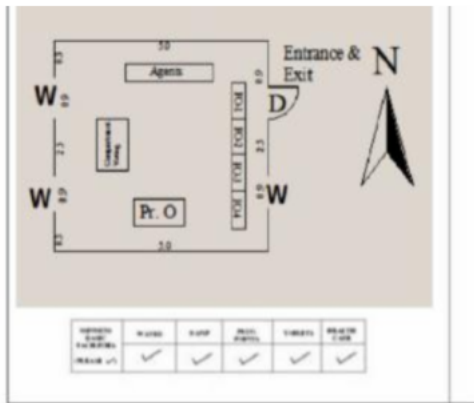

Google Map View

Polling Station Building Front View

Polling Station Front View

Cad View

Key MAP View

1	ATS1189497	பெயர் : சஞ்சீவிராஜ் - தந்தையின் பெயர்: ஆதிழலம் - வீட்டு எண் : 1-163F வயது : 53 பாலினம் : ஆண்	Photo is available	2	ATS1189646	பெயர் : பிரேமலதா - கணவர் பெயர்: சஞ்சீவிராஜ் - வீட்டு எண் : 1-163F வயது : 48 பாலினம் : பெண்	Photo is available	3	ATS2733475	பெயர் : சத்தியா தந்தையின் பெயர்: சஞ்சீவி ராஜ் வீட்டு எண் : 1/163ஏஃப வயது : 25 பாலினம் : ஆண்	Photo is available
4	ATS1537125	பெயர் : லட்சுமி - கணவர் பெயர்: வெள்ளிங்கிரி - வீட்டு எண் : 2/3 வயது : 53 பாலினம் : பெண்	Photo is available	5	ATS0429456	பெயர் : வேலுமணி புஜ்ஜிங்கன் தந்தையின் பெயர்: புஜ்ஜிங்கவுடர் - வீட்டு எண் : 2/4 ஏ வயது : 65 பாலினம் : ஆண்	Photo is available	6	ATS0429464	பெயர் : பரிமளா - கணவர் பெயர்: ஜெயபால் - வீட்டு எண் : 2-5A வயது : 41 பாலினம் : பெண்	Photo is available
7	ATS2227056	பெயர் : ரங்கராஜ் - தந்தையின் பெயர்: கிருஷ்ணன் - வீட்டு எண் : 2-13A வயது : 64 பாலினம் : ஆண்	Photo is available	8	FRW4880613	பெயர் : பிரவீன்குமார் - தந்தையின் பெயர்: மனோகரன் - வீட்டு எண் : 2-13A வயது : 38 பாலினம் : ஆண்	Photo is available	9	ATS1263324	பெயர் : திவ்யா - கணவர் பெயர்: பிரவீன்குமார் - வீட்டு எண் : 2-13A வயது : 31 பாலினம் : பெண்	Photo is available
10	ATS0054080	பெயர் : ஜெய்காந்த் - தந்தையின் பெயர்: ராமலிங்கம் - வீட்டு எண் : 2-26B வயது : 56 பாலினம் : ஆண்	Photo is available	11	FRW1655810	பெயர் : ஜெயராஜ் - தந்தையின் பெயர்: தர்மராஜ் - வீட்டு எண் : 2/47 வயது : 55 பாலினம் : ஆண்	Photo is available	12	ATS0054130	பெயர் : ஜெயபதங்கம் பியூலா - தந்தையின் பெயர்: தர்மராஜ் - வீட்டு எண் : 2-47 வயது : 43 பாலினம் : பெண்	Photo is available
13	ATS3021979	பெயர் : பிரித்திக்கா செ தந்தையின் பெயர்: செல்வகுமார் வீட்டு எண் : 2/81 ஏ வயது : 20 பாலினம் : பெண்	Photo is available	14	ATS1468727	பெயர் : சவுமியா - தந்தையின் பெயர்: சத்தியநாராயணன் வீட்டு எண் : 2-82A வயது : 29 பாலினம் : பெண்	Photo is available	15	ATS2227072	பெயர் : சுகுனாதேவி - கணவர் பெயர்: பாலசந்திரன் - வீட்டு எண் : 2-91A வயது : 60 பாலினம் : பெண்	Photo is available
16	ATS2825826	பெயர் : மயிலாவதி கணவர் பெயர்: தாமோதரன் வீட்டு எண் : 2/116 வயது : 65 பாலினம் : பெண்	Photo is available	17	ATS0054205	பெயர் : கோகிலா - தந்தையின் பெயர்: உதயகுமார் - வீட்டு எண் : 2-121 வயது : 38 பாலினம் : பெண்	Photo is available	18	ATS1122308	பெயர் : சுப்புலட்சுமி - கணவர் பெயர்: காளிரத்தினம் - வீட்டு எண் : 2-127 வயது : 57 பாலினம் : பெண்	Photo is available
19	ATS2826568	பெயர் : ஷர்நிலா தந்தையின் பெயர்: கரிவரதன் வீட்டு எண் : 2/136 (பி) வயது : 23 பாலினம் : பெண்	Photo is available	20	ATS1189513	பெயர் : பூபதிராஜ் - தந்தையின் பெயர்: நாகராஜ் - வீட்டு எண் : 2-160A வயது : 29 பாலினம் : ஆண்	Photo is available	21	ATS0132258	பெயர் : செந்தில் குமார் - தந்தையின் பெயர்: பத்திரப்பன் - வீட்டு எண் : 2-161 வயது : 37 பாலினம் : ஆண்	Photo is available
22	ATS0132266	பெயர் : மனோஜ்குமார் - தந்தையின் பெயர்: துரைசாமி - வீட்டு எண் : 2-163 வயது : 36 பாலினம் : ஆண்	Photo is available	23	ATS2730612	பெயர் : பத்மநாபன் ப தந்தையின் பெயர்: பழனிசாமி வீட்டு எண் : 2/167 வயது : 58 பாலினம் : ஆண்	Photo is available	24	ATS2916724	பெயர் : சங்கரேஷ்வரா தந்தையின் பெயர்: பத்மநாபன் வீட்டு எண் : 2/167 ப்க்ட வயது : 22 பாலினம் : ஆண்	Photo is available
25	ATS1796234	பெயர் : ஜெய்விஷ்ணு தந்தையின் பெயர்: துரைசாமி வீட்டு எண் : 2/168 வயது : 26 பாலினம் : ஆண்	Photo is available	26	ATS2884294	பெயர் : விக்னேஷ் தந்தையின் பெயர்: வேலு வீட்டு எண் : 2/168 வயது : 23 பாலினம் : ஆண்	Photo is available	27	ATS2227080	பெயர் : ராமசாமி - தந்தையின் பெயர்: ரங்கசாமி - வீட்டு எண் : 2-181 வயது : 65 பாலினம் : ஆண்	Photo is available
28	ATS2227098	பெயர் : மீனாட்சி - கணவர் பெயர்: ராமசாமி - வீட்டு எண் : 2-181 வயது : 57 பாலினம் : பெண்	Photo is available	29	FRW4003711	பெயர் : ஜானகி - கணவர் பெயர்: பழனிசாமி - வீட்டு எண் : 2-182 வயது : 55 பாலினம் : பெண்	Photo is available	30	FRW4385159	பெயர் : மரியம்மாள் - கணவர் பெயர்: சடையப்பநாயக்கர் - வீட்டு எண் : 2-185 வயது : 93 பாலினம் : பெண்	Photo is available