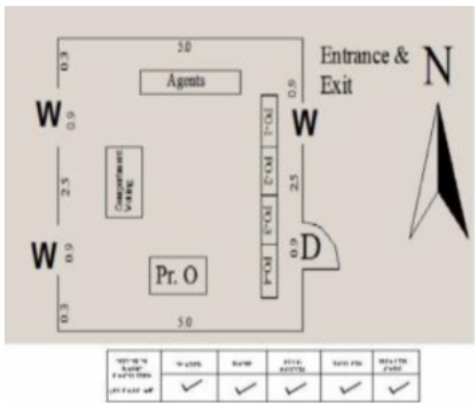

Google Map View

Polling Station Building Front View

Polling Station Front View

Cad View

Key MAP View

1	ATS0430652	பெயர் : பட்டாபிராமன் - கணவர் பெயர்: சுந்தர்ராஜன் - வீட்டு எண் : 1 வயது : 76 பாலினம் : பெண்	Photo is available	2	ATS0430660	பெயர் : சுந்தரவல்லி - கணவர் பெயர்: பட்டாபிராமன் - வீட்டு எண் : 1 வயது : 66 பாலினம் : பெண்	Photo is available	3	ATS1263508	பெயர் : ஜமுனாரணி - கணவர் பெயர்: துரைசாமி - வீட்டு எண் : 1 வயது : 51 பாலினம் : பெண்	Photo is available
4	ATS1263524	பெயர் : நிரைமதி - தாயின் பெயர்: சரஸ்வதி - வீட்டு எண் : 1 வயது : 34 பாலினம் : பெண்	Photo is available	5	ATS2675288	பெயர் : தேன்மொழி வி கணவர் பெயர்: விஷ்ணுவரதன் ரெ வீட்டு எண் : 2/78 வயது : 37 பாலினம் : பெண்	Photo is available	6	ATS2638179	பெயர் : தயானந்தகுமார் தந்தையின் பெயர்: சாமிநாதன் வீட்டு எண் : 2/379-D வயது : 27 பாலினம் : ஆண்	Photo is available
7	ATS0883215	பெயர் : பூர் நிஷாந்த் - தந்தையின் பெயர்: சிவக்குமார் - வீட்டு எண் : 2/536 ஏஜி-57 வயது : 32 பாலினம் : ஆண்	Photo is available	8	ATS2252633	பெயர் : ஜோதிமணி - கணவர் பெயர்: சொக்கலிங்கம் - வீட்டு எண் : 2/578 வயது : 50 பாலினம் : பெண்	Photo is available	9	ATS1752138	பெயர் : கார்த்தி - தந்தையின் பெயர்: வேல்குமார் - வீட்டு எண் : 2/579 பி வயது : 29 பாலினம் : ஆண்	Photo is available
10	ATS1860667	பெயர் : அனுசியா தந்தையின் பெயர்: வேல்குமார் வீட்டு எண் : 2/579 பி வயது : 27 பாலினம் : பெண்	Photo is available	11	ATS2252567	பெயர் : சுந்தர்ராஜ் - தந்தையின் பெயர்: துரைராஜ் - வீட்டு எண் : 2/614-சி வயது : 51 பாலினம் : ஆண்	Photo is available	12	FRW4236808	பெயர் : மகேஸ்வரி - கணவர் பெயர்: சுந்தர்ராஜ் - வீட்டு எண் : 2/614 சி வயது : 45 பாலினம் : பெண்	Photo is available
13	ATS2900173	பெயர் : பிரியா கணவர் பெயர்: எண் வீட்டு எண் : 2/806 வயது : 34 பாலினம் : பெண்	Photo is available	14	ATS3025954	பெயர் : ராஜன் தந்தையின் பெயர்: சின்னதம்பி வீட்டு எண் : 2/809 வயது : 61 பாலினம் : ஆண்	Photo is available	15	ATS2901320	பெயர் : கந்தசாமி தந்தையின் பெயர்: செல்வம் வீட்டு எண் : 2/809 வயது : 28 பாலினம் : ஆண்	Photo is available
16	ATS3096864	பெயர் : ரவிகுமார் தந்தையின் பெயர்: பெரியசாமி வீட்டு எண் : 2/809 வயது : 28 பாலினம் : ஆண்	Photo is available	17	ATS2901296	பெயர் : ரோஹினி கணவர் பெயர்: கந்தசாமி வீட்டு எண் : 2/809 வயது : 27 பாலினம் : பெண்	Photo is available	18	ATS2884310	பெயர் : தமிழன் அன்சாரி தந்தையின் பெயர்: சிதிக் வீட்டு எண் : 2/809பீ வயது : 24 பாலினம் : ஆண்	Photo is available
19	ATS2785491	பெயர் : நிர்மலா கணவர் பெயர்: சரவணன் வீட்டு எண் : 2/810 வயது : 23 பாலினம் : பெண்	Photo is available	20	ATS2638161	பெயர் : அரவிந்தன் தந்தையின் பெயர்: முருகன் வீட்டு எண் : 2/950 வயது : 24 பாலினம் : ஆண்	Photo is available	21	ATS0736496	பெயர் : தருமன் - தந்தையின் பெயர்: பத்திரன் - வீட்டு எண் : 3 வயது : 72 பாலினம் : ஆண்	Photo is available
22	FRW1542760	பெயர் : சுப்பையன் - தந்தையின் பெயர்: பத்திரப்பகவுடர் - வீட்டு எண் : 3 வயது : 69 பாலினம் : ஆண்	Photo is available	23	FRW1542778	பெயர் : கண்ணம்மாள் - கணவர் பெயர்: சுப்பையன் - வீட்டு எண் : 3 வயது : 68 பாலினம் : பெண்	Photo is available	24	FRW1542687	பெயர் : மாதையன் - தந்தையின் பெயர்: கோவிந்தசாமி - வீட்டு எண் : 3 வயது : 52 பாலினம் : ஆண்	Photo is available
25	ATS2252120	பெயர் : ஜெயந்தி - கணவர் பெயர்: செல்வராஜ் - வீட்டு எண் : 3 வயது : 51 பாலினம் : பெண்	Photo is available	26	FRW4236725	பெயர் : சாவித்திரி - கணவர் பெயர்: நாகராஜ் - வீட்டு எண் : 3 வயது : 46 பாலினம் : பெண்	Photo is available	27	ATS0736488	பெயர் : ரவிக்குமார் - தந்தையின் பெயர்: குப்புசாமி - வீட்டு எண் : 3 வயது : 41 பாலினம் : ஆண்	Photo is available
28	ATS0736470	பெயர் : வைதீஸ்வரி - தந்தையின் பெயர்: செல்வராஜ் - வீட்டு எண் : 3 வயது : 32 பாலினம் : பெண்	Photo is available	29	FRW1417609	பெயர் : ரங்கராஜ் - தந்தையின் பெயர்: முருகையன் - வீட்டு எண் : 3-1 வயது : 47 பாலினம் : ஆண்	Photo is available	30	FRW3992153	பெயர் : சுசந்தி - தந்தையின் பெயர்: ரங்கராஜ் - வீட்டு எண் : 3-1 வயது : 42 பாலினம் : பெண்	Photo is available