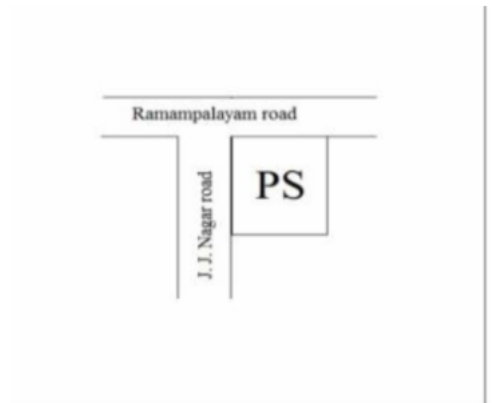

Google Map View

Polling Station Building Front View

Polling Station Front View

Cad View

Key MAP View

1	ATS0430652	பெயர் : பட்டாபிராமன் - கணவர் பெயர்: சுந்தர்ராஜன் - வீட்டு எண் : 1 வயது : 76 பாலினம் : பெண்	Photo is available	2	ATS0430660	பெயர் : சுந்தரவல்லி - கணவர் பெயர்: பட்டாபிராமன் - வீட்டு எண் : 1 வயது : 66 பாலினம் : பெண்	Photo is available	3	ATS1263508	பெயர் : ஜமுனாரணி - கணவர் பெயர்: துரைசாமி - வீட்டு எண் : 1 வயது : 51 பாலினம் : பெண்	Photo is available
4	ATS1263524	பெயர் : நிரைமதி - தாயின் பெயர்: சரஸ்வதி - வீட்டு எண் : 1 வயது : 34 பாலினம் : பெண்	Photo is available	5	ATS2675288	பெயர் : தேன்மொழி வி கணவர் பெயர்: விஷ்ணுவரதன் ரெ வீட்டு எண் : 2/78 வயது : 37 பாலினம் : பெண்	Photo is available	6	ATS2638179	பெயர் : தயானந்தகுமார் தந்தையின் பெயர்: சாமிநாதன் வீட்டு எண் : 2/379-D வயது : 27 பாலினம் : ஆண்	Photo is available
7	ATS0883215	பெயர் : பூர் நிஷாந்த் - தந்தையின் பெயர்: சிவக்குமார் - வீட்டு எண் : 2/536 ஏஜி-57 வயது : 32 பாலினம் : ஆண்	Photo is available	8	ATS2252633	பெயர் : ஜோதிமணி - கணவர் பெயர்: சொக்கலிங்கம் - வீட்டு எண் : 2/578 வயது : 50 பாலினம் : பெண்	Photo is available	9	ATS1752138	பெயர் : கார்த்தி - தந்தையின் பெயர்: வேல்குமார் - வீட்டு எண் : 2/579 பி வயது : 29 பாலினம் : ஆண்	Photo is available
10	ATS1860667	பெயர் : அனுசியா தந்தையின் பெயர்: வேல்குமார் வீட்டு எண் : 2/579 பி வயது : 27 பாலினம் : பெண்	Photo is available	11	ATS2252567	பெயர் : சுந்தர்ராஜ் - தந்தையின் பெயர்: துரைராஜ் - வீட்டு எண் : 2/614-சி வயது : 51 பாலினம் : ஆண்	Photo is available	12	FRW4236808	பெயர் : மகேஸ்வரி - கணவர் பெயர்: சுந்தர்ராஜ் - வீட்டு எண் : 2/614 சி வயது : 45 பாலினம் : பெண்	Photo is available
13	ATS2900173	பெயர் : பிரியா கணவர் பெயர்: எண் வீட்டு எண் : 2/806 வயது : 34 பாலினம் : பெண்	Photo is available	14	ATS3025954	பெயர் : ராஜன் தந்தையின் பெயர்: சின்னதம்பி வீட்டு எண் : 2/809 வயது : 61 பாலினம் : ஆண்	Photo is available	15	ATS2901320	பெயர் : கந்தசாமி தந்தையின் பெயர்: செல்வம் வீட்டு எண் : 2/809 வயது : 28 பாலினம் : ஆண்	Photo is available
16	ATS3096864	பெயர் : ரவிகுமார் தந்தையின் பெயர்: பெரியசாமி வீட்டு எண் : 2/809 வயது : 28 பாலினம் : ஆண்	Photo is available	17	ATS2901296	பெயர் : ரோஹினி கணவர் பெயர்: கந்தசாமி வீட்டு எண் : 2/809 வயது : 27 பாலினம் : பெண்	Photo is available	18	ATS2884310	பெயர் : தமிழன் அன்சாரி தந்தையின் பெயர்: சிதிக் வீட்டு எண் : 2/809பீ வயது : 24 பாலினம் : ஆண்	Photo is available
19	ATS2785491	பெயர் : நிர்மலா கணவர் பெயர்: சரவணன் வீட்டு எண் : 2/810 வயது : 23 பாலினம் : பெண்	Photo is available	20	ATS2638161	பெயர் : அரவிந்தன் தந்தையின் பெயர்: முருகன் வீட்டு எண் : 2/950 வயது : 24 பாலினம் : ஆண்	Photo is available	21	ATS0736496	பெயர் : தருமன் - தந்தையின் பெயர்: பத்திரன் - வீட்டு எண் : 3 வயது : 72 பாலினம் : ஆண்	Photo is available
22	FRW1542760	பெயர் : சுப்பையன் - தந்தையின் பெயர்: பத்திரப்பகவுடர் - வீட்டு எண் : 3 வயது : 69 பாலினம் : ஆண்	Photo is available	23	FRW1542778	பெயர் : கண்ணம்மாள் - கணவர் பெயர்: சுப்பையன் - வீட்டு எண் : 3 வயது : 68 பாலினம் : பெண்	Photo is available	24	FRW1542687	பெயர் : மாதையன் - தந்தையின் பெயர்: கோவிந்தசாமி - வீட்டு எண் : 3 வயது : 52 பாலினம் : ஆண்	Photo is available
25	ATS2252120	பெயர் : ஜெயந்தி - கணவர் பெயர்: செல்வராஜ் - வீட்டு எண் : 3 வயது : 51 பாலினம் : பெண்	Photo is available	26	FRW4236725	பெயர் : சாவித்திரி - கணவர் பெயர்: நாகராஜ் - வீட்டு எண் : 3 வயது : 46 பாலினம் : பெண்	Photo is available	27	ATS0736488	பெயர் : ரவிக்குமார் - தந்தையின் பெயர்: குப்புசாமி - வீட்டு எண் : 3 வயது : 41 பாலினம் : ஆண்	Photo is available
28	ATS0736470	பெயர் : வைதீஸ்வரி - தந்தையின் பெயர்: செல்வராஜ் - வீட்டு எண் : 3 வயது : 32 பாலினம் : பெண்	Photo is available	29	FRW1417609	பெயர் : ரங்கராஜ் - தந்தையின் பெயர்: முருகையன் - வீட்டு எண் : 3-1 வயது : 47 பாலினம் : ஆண்	Photo is available	30	FRW3992153	பெயர் : சுசந்தி - தந்தையின் பெயர்: ரங்கராஜ் - வீட்டு எண் : 3-1 வயது : 42 பாலினம் : பெண்	Photo is available