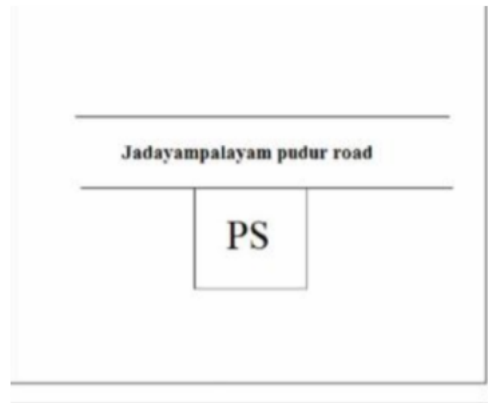

Key MAP View