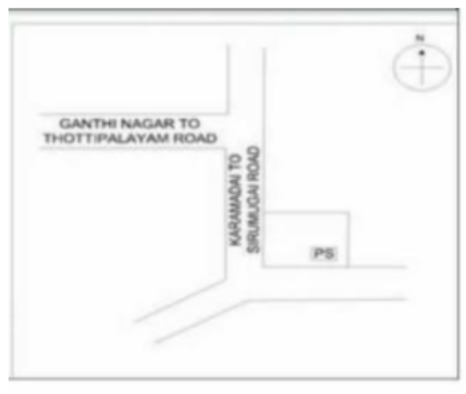

Google Map View

Polling Station Building Front View

Polling Station Front View

Cad View

Key MAP View

1 பெயர் : மேகலா - கணவர் பெயர்: கிங்ஸ்டன் - வீட்டு எண் : 1 வயது : 59 பாலினம் : பெண்	SMP1206333 Photo is available	2 பெயர் : சுனில் குமார் தந்தையின் பெயர்: ஆறுமுகம் வீட்டு எண் : 1/62 வயது : 22 பாலினம் : ஆண்	ATS2920627 Photo is available	3 பெயர் : ஸுஹைல் அஹமத் தந்தையின் பெயர்: முஹமத்இஸ்மாயில் வீட்டு எண் : 1/73 வயது : 22 பாலினம் : ஆண்	ATS3023207 Photo is available
4 பெயர் : பிரவீண அருண்குமார் கணவர் பெயர்: அருண்குமார் ராஜேந்தரன் வீட்டு எண் : 1/101,டி-55,ராஜம்மாள் இல்லம், வயது : 28 பாலினம் : பெண்	ATS3020591 Photo is available	5 பெயர் : தனேஷ்வாரன் தனேஷ்வாரன் தந்தையின் பெயர்: பிரபாகரன் - வீட்டு எண் : 1/101,டி-66 வயது : 33 பாலினம் : ஆண்	SMP0558247 Photo is available	6 பெயர் : விஷ்ணு பிரியா ர தந்தையின் பெயர்: ரவி வீட்டு எண் : 1/122 வயது : 22 பாலினம் : பெண்	ATS3023249 Photo is available
7 பெயர் : ராஜன் ரங்கசாமி தந்தையின் பெயர்: ரங்கசாமி வீட்டு எண் : 1/168 வயது : 36 பாலினம் : ஆண்	ATS3023181 Photo is available	8 பெயர் : கனிஷ்கா வெ தந்தையின் பெயர்: வெங்கடேசன் வீட்டு எண் : 1/178 பி-27 வயது : 22 பாலினம் : பெண்	ATS3023223 Photo is available	9 பெயர் : சுரேஷ் குமார் தந்தையின் பெயர்: தங்கவேலு வீட்டு எண் : 1/180 வயது : 53 பாலினம் : ஆண்	ATS1809029 Photo is available
10 பெயர் : ஹரிதா தந்தையின் பெயர்: கோவிந்தராஜ் வீட்டு எண் : 1/180 ஏ வயது : 27 பாலினம் : பெண்	ATS2828077 Photo is available	11 பெயர் : கீதா லட்சுமி கணவர் பெயர்: சுரேஷ் குமார் வீட்டு எண் : 1/180ஏ2 வயது : 49 பாலினம் : பெண்	SMP0816199 Photo is available	12 பெயர் : பிரவீண தந்தையின் பெயர்: சுரேஷ் குமார் வீட்டு எண் : 1/180 ஏ2 வயது : 24 பாலினம் : ஆண்	ATS2827970 Photo is available
13 பெயர் : கிருஷ்ணமூர்த்தி - தந்தையின் பெயர்: மாகாளி - வீட்டு எண் : 2-2A வயது : 37 பாலினம் : ஆண்	ATS0175836 Photo is available	14 பெயர் : கலாமணி - கணவர் பெயர்: பாலசுந்தரம் - வீட்டு எண் : 2-3 வயது : 48 பாலினம் : பெண்	ATS0740316 Photo is available	15 பெயர் : லட்சுமி - இதரர் பெயர்: பத்திரசாமி - வீட்டு எண் : 2-03 வயது : 46 பாலினம் : பெண்	ATS0270579 Photo is available
16 பெயர் : நந்தீஷ் தந்தையின் பெயர்: பாலசுந்தரம் வீட்டு எண் : 2/3 வயது : 22 பாலினம் : ஆண்	ATS2970135 Photo is available	17 பெயர் : சுஜிதா ப தந்தையின் பெயர்: பத்திரசாமி வீட்டு எண் : 2/3அ வயது : 22 பாலினம் : பெண்	ATS3217007 Photo is available	18 பெயர் : மருதாசலம் - தந்தையின் பெயர்: ராமாத்தாள் - வீட்டு எண் : 2-4 வயது : 36 பாலினம் : ஆண்	ATS0175844 Photo is available
19 பெயர் : ரங்கநாதன் - தந்தையின் பெயர்: பண்ணாரி - வீட்டு எண் : 2-4 வயது : 35 பாலினம் : ஆண்	ATS0741017 Photo is available	20 பெயர் : கோவிந்தன் - தந்தையின் பெயர்: பண்ணாரி - வீட்டு எண் : 2-4 வயது : 31 பாலினம் : ஆண்	ATS0905885 Photo is available	21 பெயர் : மஞ்சு - கணவர் பெயர்: மருதாச்சலம் - வீட்டு எண் : 2-4 வயது : 31 பாலினம் : பெண்	ATS0905869 Photo is available
22 பெயர் : சுகன்யா - கணவர் பெயர்: ரங்கநாதன் - வீட்டு எண் : 2-4 வயது : 29 பாலினம் : பெண்	ATS1470103 Photo is available	23 பெயர் : கௌசல்யா கணவர் பெயர்: கோவிந்தன் வீட்டு எண் : 2/4 வயது : 27 பாலினம் : பெண்	ATS3030525 Photo is available	24 பெயர் : சேகர் - தந்தையின் பெயர்: சென்னான் - வீட்டு எண் : 2-4A வயது : 45 பாலினம் : ஆண்	ATS0905851 Photo is available
25 பெயர் : நாகம்மாள் - கணவர் பெயர்: கோதண்டராமன் - வீட்டு எண் : 2-9A வயது : 48 பாலினம் : பெண்	ATS0905877 Photo is available	26 பெயர் : நீதீஷ் குமார் தந்தையின் பெயர்: கோதண்டராமன் வீட்டு எண் : 2/9ஏ வயது : 23 பாலினம் : ஆண்	ATS2828002 Photo is available	27 பெயர் : விஜயராணி - கணவர் பெயர்: மகேந்திரன் - வீட்டு எண் : 2-11 வயது : 39 பாலினம் : பெண்	ATS0155549 Photo is available
28 பெயர் : ஜெய் ஹனிஷ் தாயின் பெயர்: விஜயராணி வீட்டு எண் : 2/11ஏ வயது : 19 பாலினம் : ஆண்	ATS3145356 Photo is available	29 பெயர் : கமலா - கணவர் பெயர்: மருதாசலம் - வீட்டு எண் : 2-14a வயது : 44 பாலினம் : பெண்	ATS0589531 Photo is available	30 பெயர் : வசந்தலட்சுமி ம கணவர் பெயர்: பாலசுப்பிரமணியன் வீட்டு எண் : 2/14ஏ வயது : 22 பாலினம் : பெண்	ATS3029642 Photo is available