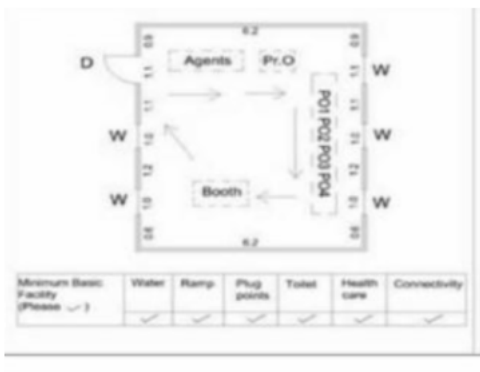

Google Map View

Polling Station Building Front View

Polling Station Front View

Cad View

Key MAP View

1 பெயர் : மேகலா - கணவர் பெயர்: கிங்ஸ்டன் - வீட்டு எண் : 1 வயது : 59 பாலினம் : பெண்	SMP1206333 Photo is available	2 பெயர் : சுனில் குமார் தந்தையின் பெயர்: ஆறுமுகம் வீட்டு எண் : 1/62 வயது : 22 பாலினம் : ஆண்	ATS2920627 Photo is available	3 பெயர் : ஸுஹைல் அஹமத் தந்தையின் பெயர்: முஹமத்இஸ்மாயில் வீட்டு எண் : 1/73 வயது : 22 பாலினம் : ஆண்	ATS3023207 Photo is available
4 பெயர் : பிரவீண அருண்குமார் கணவர் பெயர்: அருண்குமார் ராஜேந்தரன் வீட்டு எண் : 1/101,டி-55,ராஜம்மாள் இல்லம், வயது : 28 பாலினம் : பெண்	ATS3020591 Photo is available	5 பெயர் : தனேஷ்வாரன் தனேஷ்வாரன் தந்தையின் பெயர்: பிரபாகரன் - வீட்டு எண் : 1/101,டி-66 வயது : 33 பாலினம் : ஆண்	SMP0558247 Photo is available	6 பெயர் : விஷ்ணு பிரியா ர தந்தையின் பெயர்: ரவி வீட்டு எண் : 1/122 வயது : 22 பாலினம் : பெண்	ATS3023249 Photo is available
7 பெயர் : ராஜன் ரங்கசாமி தந்தையின் பெயர்: ரங்கசாமி வீட்டு எண் : 1/168 வயது : 36 பாலினம் : ஆண்	ATS3023181 Photo is available	8 பெயர் : கனிஷ்கா வெ தந்தையின் பெயர்: வெங்கடேசன் வீட்டு எண் : 1/178 பி-27 வயது : 22 பாலினம் : பெண்	ATS3023223 Photo is available	9 பெயர் : சுரேஷ் குமார் தந்தையின் பெயர்: தங்கவேலு வீட்டு எண் : 1/180 வயது : 53 பாலினம் : ஆண்	ATS1809029 Photo is available
10 பெயர் : ஹரிதா தந்தையின் பெயர்: கோவிந்தராஜ் வீட்டு எண் : 1/180 ஏ வயது : 27 பாலினம் : பெண்	ATS2828077 Photo is available	11 பெயர் : கீதா லட்சுமி கணவர் பெயர்: சுரேஷ் குமார் வீட்டு எண் : 1/180ஏ2 வயது : 49 பாலினம் : பெண்	SMP0816199 Photo is available	12 பெயர் : பிரவீண தந்தையின் பெயர்: சுரேஷ் குமார் வீட்டு எண் : 1/180 ஏ2 வயது : 24 பாலினம் : ஆண்	ATS2827970 Photo is available
13 பெயர் : கிருஷ்ணமூர்த்தி - தந்தையின் பெயர்: மாகாளி - வீட்டு எண் : 2-2A வயது : 37 பாலினம் : ஆண்	ATS0175836 Photo is available	14 பெயர் : கலாமணி - கணவர் பெயர்: பாலசுந்தரம் - வீட்டு எண் : 2-3 வயது : 48 பாலினம் : பெண்	ATS0740316 Photo is available	15 பெயர் : லட்சுமி - இதரர் பெயர்: பத்திரசாமி - வீட்டு எண் : 2-03 வயது : 46 பாலினம் : பெண்	ATS0270579 Photo is available
16 பெயர் : நந்தீஷ் தந்தையின் பெயர்: பாலசுந்தரம் வீட்டு எண் : 2/3 வயது : 22 பாலினம் : ஆண்	ATS2970135 Photo is available	17 பெயர் : சுஜிதா ப தந்தையின் பெயர்: பத்திரசாமி வீட்டு எண் : 2/3அ வயது : 22 பாலினம் : பெண்	ATS3217007 Photo is available	18 பெயர் : மருதாசலம் - தந்தையின் பெயர்: ராமாத்தாள் - வீட்டு எண் : 2-4 வயது : 36 பாலினம் : ஆண்	ATS0175844 Photo is available
19 பெயர் : ரங்கநாதன் - தந்தையின் பெயர்: பண்ணாரி - வீட்டு எண் : 2-4 வயது : 35 பாலினம் : ஆண்	ATS0741017 Photo is available	20 பெயர் : கோவிந்தன் - தந்தையின் பெயர்: பண்ணாரி - வீட்டு எண் : 2-4 வயது : 31 பாலினம் : ஆண்	ATS0905885 Photo is available	21 பெயர் : மஞ்சு - கணவர் பெயர்: மருதாச்சலம் - வீட்டு எண் : 2-4 வயது : 31 பாலினம் : பெண்	ATS0905869 Photo is available
22 பெயர் : சுகன்யா - கணவர் பெயர்: ரங்கநாதன் - வீட்டு எண் : 2-4 வயது : 29 பாலினம் : பெண்	ATS1470103 Photo is available	23 பெயர் : கௌசல்யா கணவர் பெயர்: கோவிந்தன் வீட்டு எண் : 2/4 வயது : 27 பாலினம் : பெண்	ATS3030525 Photo is available	24 பெயர் : சேகர் - தந்தையின் பெயர்: சென்னான் - வீட்டு எண் : 2-4A வயது : 45 பாலினம் : ஆண்	ATS0905851 Photo is available
25 பெயர் : நாகம்மாள் - கணவர் பெயர்: கோதண்டராமன் - வீட்டு எண் : 2-9A வயது : 48 பாலினம் : பெண்	ATS0905877 Photo is available	26 பெயர் : நீதீஷ் குமார் தந்தையின் பெயர்: கோதண்டராமன் வீட்டு எண் : 2/9ஏ வயது : 23 பாலினம் : ஆண்	ATS2828002 Photo is available	27 பெயர் : விஜயராணி - கணவர் பெயர்: மகேந்திரன் - வீட்டு எண் : 2-11 வயது : 39 பாலினம் : பெண்	ATS0155549 Photo is available
28 பெயர் : ஜெய் ஹனிஷ் தாயின் பெயர்: விஜயராணி வீட்டு எண் : 2/11ஏ வயது : 19 பாலினம் : ஆண்	ATS3145356 Photo is available	29 பெயர் : கமலா - கணவர் பெயர்: மருதாசலம் - வீட்டு எண் : 2-14a வயது : 44 பாலினம் : பெண்	ATS0589531 Photo is available	30 பெயர் : வசந்தலட்சுமி ம கணவர் பெயர்: பாலசுப்பிரமணியன் வீட்டு எண் : 2/14ஏ வயது : 22 பாலினம் : பெண்	ATS3029642 Photo is available