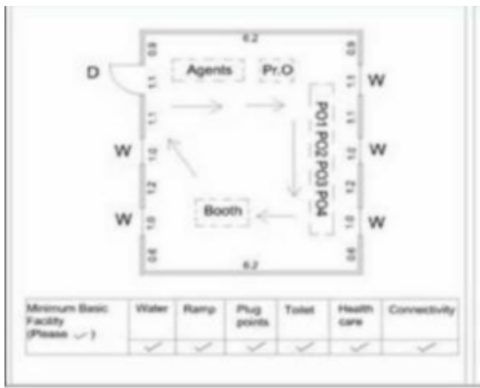

Google Map View

Polling Station Building Front View

Polling Station Front View

Cad View

Key MAP View

1 பெயர் : ஜெயா - தந்தையின் பெயர்: சண்முகம் - வீட்டு எண் : 1 வயது : 52 பாலினம் : பெண் Photo is available	ATS0155846	2 பெயர் : மோகமுதாஷ்ரிபாடே கணவர் பெயர்: அன்சர் வீட்டு எண் : 1/43-2 வயது : 21 பாலினம் : பெண் Photo is available	ATS3030301	3 பெயர் : பிரகாஷ் சி ஜே - தந்தையின் பெயர்: ஜோகி - வீட்டு எண் : 1/101 டி40 வயது : 52 பாலினம் : ஆண் Photo is available	SMP0094011
4 பெயர் : அமுதா - கணவர் பெயர்: பிரகாஷ் - வீட்டு எண் : 1/101 டி40 வயது : 48 பாலினம் : பெண் Photo is available	SMP0094029	5 பெயர் : அஜீத் குமார் தந்தையின் பெயர்: பிரகாஷ் பிரகாஷ் வீட்டு எண் : 1/101 டி40 வயது : 27 பாலினம் : ஆண் Photo is available	SMP0903450	6 பெயர் : சம்பத் தந்தையின் பெயர்: ராமசந்திரன் வீட்டு எண் : 1/101d-45 வயது : 42 பாலினம் : ஆண் Photo is available	ATS1904978
7 பெயர் : வனிதா - தந்தையின் பெயர்: முத்துப்பாண்டி - வீட்டு எண் : 1-127 வயது : 31 பாலினம் : பெண் Photo is available	AXA1222165	8 பெயர் : வினோத் - தந்தையின் பெயர்: தம்பிது ரை - வீட்டு எண் : 1/166 வயது : 37 பாலினம் : ஆண் Photo is available	WJB2522159	9 பெயர் : சோனியா கணவர் பெயர்: வினோத் வீட்டு எண் : 1/166 வயது : 33 பாலினம் : பெண் Photo is available	ATS3062684
10 பெயர் : நிர்மல்தாஸ் - தந்தையின் பெயர்: ரங்கசாமி - வீட்டு எண் : 2-30 வயது : 29 பாலினம் : ஆண் Photo is available	ATS1264364	11 பெயர் : ஆறுமுகம் - தந்தையின் பெயர்: ரங்கன் - வீட்டு எண் : 2-34 வயது : 71 பாலினம் : ஆண் Photo is available	ATS0270462	12 பெயர் : ராஜ்குமார் - தந்தையின் பெயர்: சந்தானம் - வீட்டு எண் : 2-36 வயது : 63 பாலினம் : ஆண் Photo is available	ATS1470517
13 பெயர் : இம்மாஜுவேல் பால்ராஜ் - தந்தையின் பெயர்: டேவிட்ராஜ்குமார் - வீட்டு எண் : 2-36 வயது : 33 பாலினம் : ஆண் Photo is available	ATS1470541	14 பெயர் : யாஸ்மின் - தந்தையின் பெயர்: அப்துல் உசேன் - வீட்டு எண் : 2-36A வயது : 35 பாலினம் : பெண் Photo is available	ATS0740746	15 பெயர் : ஹீரா - தந்தையின் பெயர்: அப்துல் உசேன் - வீட்டு எண் : 2-36A வயது : 33 பாலினம் : பெண் Photo is available	ATS0740910
16 பெயர் : சுலைமான் - தந்தையின் பெயர்: அப்துல் ஹுசேன் வீட்டு எண் : 2/36ஏ வயது : 31 பாலினம் : ஆண் Photo is available	ATS1124858	17 பெயர் : அப்துல்உசேன் - தந்தையின் பெயர்: அஹமத்ஷரீப் - வீட்டு எண் : 2-36-A வயது : 70 பாலினம் : ஆண் Photo is available	ATS0148775	18 பெயர் : நூர்ஜஹான் - கணவர் பெயர்: அப்துல்உசேன் - வீட்டு எண் : 2-36-A வயது : 68 பாலினம் : பெண் Photo is available	ATS0148767
19 பெயர் : மணிகண்டன் தந்தையின் பெயர்: சிங்கன் வீட்டு எண் : 2/361 வயது : 50 பாலினம் : ஆண் Photo is available	ATS1807403	20 பெயர் : சசிகலா கணவர் பெயர்: மணிகண்டன் வீட்டு எண் : 2/361 வயது : 40 பாலினம் : பெண் Photo is available	ATS1807395	21 பெயர் : மோனிஷா ம தந்தையின் பெயர்: மணிகண்டன் எஸ் வீட்டு எண் : 2/36ஏ1 வயது : 19 பாலினம் : பெண் Photo is available	ATS3227360
22 பெயர் : ம மணிகா தந்தையின் பெயர்: மணிகண்டன் வீட்டு எண் : 2/36 ஏ1 சேரன் நகர் வயது : 20 பாலினம் : பெண் Photo is available	ATS3189776	23 பெயர் : குமாரிமினி - கணவர் பெயர்: சித்தார்த்தன் - வீட்டு எண் : 2/36 சி1 வயது : 49 பாலினம் : பெண் Photo is available	ATS0155598	24 பெயர் : போ ரகுநாதன் தந்தையின் பெயர்: சி போஜன் வீட்டு எண் : 2/36 சி-4 வயது : 51 பாலினம் : ஆண் Photo is available	ATS3083953
25 பெயர் : தே சித்ரா தேவி கணவர் பெயர்: போ ரகுநாதன் வீட்டு எண் : 2/36 எலி-4 வயது : 41 பாலினம் : பெண் Photo is available	ATS3083961	26 பெயர் : ர யோகேஷ்வரி தந்தையின் பெயர்: பீ ரகுநாதன் வீட்டு எண் : 2/36 எலி-4 வயது : 22 பாலினம் : பெண் Photo is available	ATS3018363	27 பெயர் : ஜாகீர் உசேன் மொ தந்தையின் பெயர்: மொய்தீன்ஷா வீட்டு எண் : 2/36டி வயது : 51 பாலினம் : ஆண் Photo is available	ATS3136611
28 பெயர் : ஜியாஉல்லாஹ் கா தந்தையின் பெயர்: காதர்சா லெப்பை வீட்டு எண் : 2/36-எ வயது : 40 பாலினம் : ஆண் Photo is available	ATS1939487	29 பெயர் : பெனாசிர மீரா ஏ கணவர் பெயர்: ஜியூவுல்லாஹ் கா வீட்டு எண் : 2/36-எ வயது : 36 பாலினம் : பெண் Photo is available	ATS1939495	30 பெயர் : பாத்திமா பானு ஜா கணவர் பெயர்: ஜாகீர் உசேன் மொ வீட்டு எண் : 2/36டி வயது : 43 பாலினம் : பெண் Photo is available	ATS3136629