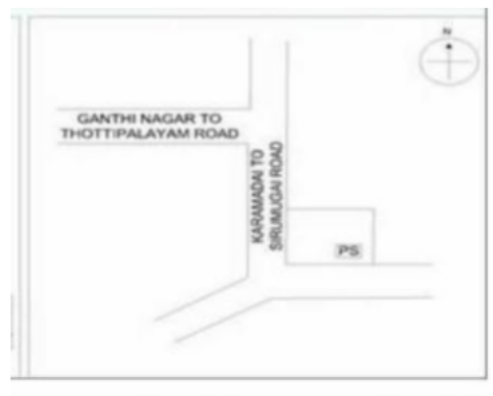

Google Map View

Polling Station Building Front View

Polling Station Front View

Cad View

Key MAP View

1 பெயர் : பேபி - தாயின் பெயர் : சாந்தாமணி - வீட்டு எண் : 1 வயது : 31 பாலினம் : பெண் Photo is available	ATS1192004	2 பெயர் : பா மஞ்சளா கணவர் பெயர் : அரோக்கியசுவாமி வீட்டு எண் : 1/101டி/36 வயது : 54 பாலினம் : பெண் Photo is available	ATS3222544	3 பெயர் : ஜெயசக்தா - கணவர் பெயர் : கோவிந்தராஜ் - வீட்டு எண் : 1-108-9 வயது : 53 பாலினம் : பெண் Photo is available	ATS1191733
4 பெயர் : ரகுபரதாப் ம் தந்தையின் பெயர் : முத்துசாமி வீட்டு எண் : 1/175 ஏ வயது : 20 பாலினம் : ஆண் Photo is available	ATS3067733	5 பெயர் : நவீன் தந்தையின் பெயர் : சுரேஷ் குமார் சுரேஷ் குமார் வீட்டு எண் : 1/180 ஏ2 வயது : 25 பாலினம் : ஆண் Photo is available	ATS1900810	6 பெயர் : மல்லிகா கணவர் பெயர் : செளந்தராஜன் வீட்டு எண் : 1/180 ஏ4 ராமானுஜர் கோவில் வயது : 51 பாலினம் : பெண் Photo is available	ATS3218153
7 பெயர் : சந்திரன் பொன்னன் தந்தையின் பெயர் : பொன்னன் வீட்டு எண் : 1/180 ஏ5 வயது : 69 பாலினம் : ஆண் Photo is available	ATS3107893	8 பெயர் : தங்கமணி கணவர் பெயர் : சந்திரன் - வீட்டு எண் : 1/180 A5 வயது : 66 பாலினம் : பெண் Photo is available	SMP1117506	9 பெயர் : கவிதா - கணவர் பெயர் : சிவராஜ் - வீட்டு எண் : 1-264 வயது : 39 பாலினம் : பெண் Photo is available	FRW4867206
10 பெயர் : சங்கீதா - தந்தையின் பெயர் : பொன்னுசாமி - வீட்டு எண் : 2 வயது : 34 பாலினம் : பெண் Photo is available	ATS1753003	11 பெயர் : ராமமூர்த்தி - தந்தையின் பெயர் : மணியன் - வீட்டு எண் : 2 வயது : 29 பாலினம் : ஆண் Photo is available	ATS1753086	12 பெயர் : கீர்த்திவசந்த் - தந்தையின் பெயர் : முருகேசன் - வீட்டு எண் : 2 வயது : 27 பாலினம் : ஆண் Photo is available	ATS1785187
13 பெயர் : சின்னசாமி - தந்தையின் பெயர் : ரங்கன் - வீட்டு எண் : 2-2 வயது : 61 பாலினம் : ஆண் Photo is available	ATS1124585	14 பெயர் : பவித்ரா கணவர் பெயர் : கிருஷ்ணமூர்த்தி வீட்டு எண் : 2/2 வயது : 26 பாலினம் : பெண் Photo is available	ATS1918564	15 பெயர் : பாலசுந்தரம் கு தந்தையின் பெயர் : குப்பன் வீட்டு எண் : 2/3டி வயது : 48 பாலினம் : ஆண் Photo is available	ATS1944107
16 பெயர் : சதீஷ்ரவணன் - தந்தையின் பெயர் : சுப்பிரமணியன் - வீட்டு எண் : 2-6 வயது : 41 பாலினம் : ஆண் Photo is available	ATS1470764	17 பெயர் : தினீபா கணவர் பெயர் : வெங்கடேஷ் வீட்டு எண் : 2/19ஏ வயது : 28 பாலினம் : பெண் Photo is available	ATS1851963	18 பெயர் : சரண்யா - கணவர் பெயர் : நாராயணமூர்த்தி - வீட்டு எண் : 2-21 வயது : 31 பாலினம் : பெண் Photo is available	ATS1028281
19 பெயர் : பவித்ரா - தந்தையின் பெயர் : கிட்டான் - வீட்டு எண் : 2-22 வயது : 27 பாலினம் : பெண் Photo is available	ATS1753284	20 பெயர் : மணிகண்டன் - தந்தையின் பெயர் : வேலுசாமி - வீட்டு எண் : 2-24 வயது : 31 பாலினம் : ஆண் Photo is available	ATS1028307	21 பெயர் : திலகவதி - கணவர் பெயர் : தெண்டபாணி - வீட்டு எண் : 2/27 வயது : 65 பாலினம் : பெண் Photo is available	AWJ1577782
22 பெயர் : பிரடோ தந்தையின் பெயர் : அந்தோணிராஜ் வீட்டு எண் : 2/28/4 வயது : 25 பாலினம் : ஆண் Photo is available	ATS1907120	23 பெயர் : ஞானேஸ்வரி கணவர் பெயர் : மணிகண்டன் வீட்டு எண் : 2/29ஏ வயது : 22 பாலினம் : பெண் Photo is available	ATS3156585	24 பெயர் : சக்தி குமார் தந்தையின் பெயர் : செல்வன் வீட்டு எண் : 2/31 வயது : 24 பாலினம் : ஆண் Photo is available	ATS2813251
25 பெயர் : அம்யாசாமி - தாயின் பெயர் : ரங்கம்மாள் - வீட்டு எண் : 2-33 வயது : 37 பாலினம் : ஆண் Photo is available	ATS1028315	26 பெயர் : அன்பழகன் - தந்தையின் பெயர் : முருகன் - வீட்டு எண் : 2-38 வயது : 30 பாலினம் : ஆண் Photo is available	ATS1124643	27 பெயர் : தனுஜா கணவர் பெயர் : சந்தோஷ்குமார் மு வீட்டு எண் : 2/38 வயது : 22 பாலினம் : பெண் Photo is available	ATS3030004
28 பெயர் : பிரவீன் குமார் தந்தையின் பெயர் : சிவக்குமார் வீட்டு எண் : 2/40 டி-2 வயது : 24 பாலினம் : ஆண் Photo is available	ATS2872471	29 பெயர் : விக்னேஷ் குமார் சி தந்தையின் பெயர் : சிவக்குமார் வீட்டு எண் : 2/40 டி-2 வயது : 22 பாலினம் : ஆண் Photo is available	ATS3012234	30 பெயர் : கீர்த்தனா கணவர் பெயர் : மருதாசலம் வீட்டு எண் : 2/43 வயது : 29 பாலினம் : பெண் Photo is available	ATS2811404