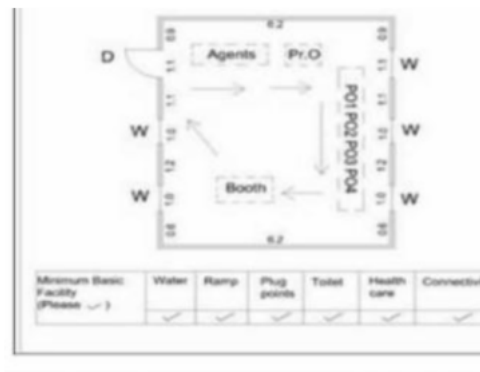

Google Map View

Polling Station Building Front View

Polling Station Front View

Cad View

Key MAP View

1 பெயர் : பேபி - தாயின் பெயர் : சாந்தாமணி - வீட்டு எண் : 1 வயது : 31 பாலினம் : பெண் Photo is available	ATS1192004	2 பெயர் : பா மஞ்சளா கணவர் பெயர் : அரோக்கியசுவாமி வீட்டு எண் : 1/101டி/36 வயது : 54 பாலினம் : பெண் Photo is available	ATS3222544	3 பெயர் : ஜெயசக்தா - கணவர் பெயர் : கோவிந்தராஜ் - வீட்டு எண் : 1-108-9 வயது : 53 பாலினம் : பெண் Photo is available	ATS1191733
4 பெயர் : ரகுபரதாப் ம் தந்தையின் பெயர் : முத்துசாமி வீட்டு எண் : 1/175 ஏ வயது : 20 பாலினம் : ஆண் Photo is available	ATS3067733	5 பெயர் : நவீன் தந்தையின் பெயர் : சுரேஷ் குமார் சுரேஷ் குமார் வீட்டு எண் : 1/180 ஏ2 வயது : 25 பாலினம் : ஆண் Photo is available	ATS1900810	6 பெயர் : மல்லிகா கணவர் பெயர் : செளந்தராஜன் வீட்டு எண் : 1/180 ஏ4 ராமானுஜர் கோவில் வயது : 51 பாலினம் : பெண் Photo is available	ATS3218153
7 பெயர் : சந்திரன் பொன்னன் தந்தையின் பெயர் : பொன்னன் வீட்டு எண் : 1/180 ஏ5 வயது : 69 பாலினம் : ஆண் Photo is available	ATS3107893	8 பெயர் : தங்கமணி கணவர் பெயர் : சந்திரன் - வீட்டு எண் : 1/180 A5 வயது : 66 பாலினம் : பெண் Photo is available	SMP1117506	9 பெயர் : கவிதா - கணவர் பெயர் : சிவராஜ் - வீட்டு எண் : 1-264 வயது : 39 பாலினம் : பெண் Photo is available	FRW4867206
10 பெயர் : சங்கீதா - தந்தையின் பெயர் : பொன்னுசாமி - வீட்டு எண் : 2 வயது : 34 பாலினம் : பெண் Photo is available	ATS1753003	11 பெயர் : ராமமூர்த்தி - தந்தையின் பெயர் : மணியன் - வீட்டு எண் : 2 வயது : 29 பாலினம் : ஆண் Photo is available	ATS1753086	12 பெயர் : கீர்த்திவசந்த் - தந்தையின் பெயர் : முருகேசன் - வீட்டு எண் : 2 வயது : 27 பாலினம் : ஆண் Photo is available	ATS1785187
13 பெயர் : சின்னசாமி - தந்தையின் பெயர் : ரங்கன் - வீட்டு எண் : 2-2 வயது : 61 பாலினம் : ஆண் Photo is available	ATS1124585	14 பெயர் : பவித்ரா கணவர் பெயர் : கிருஷ்ணமூர்த்தி வீட்டு எண் : 2/2 வயது : 26 பாலினம் : பெண் Photo is available	ATS1918564	15 பெயர் : பாலசுந்தரம் கு தந்தையின் பெயர் : குப்பன் வீட்டு எண் : 2/3டி வயது : 48 பாலினம் : ஆண் Photo is available	ATS1944107
16 பெயர் : சதீஷ்ரவணன் - தந்தையின் பெயர் : சுப்பிரமணியன் - வீட்டு எண் : 2-6 வயது : 41 பாலினம் : ஆண் Photo is available	ATS1470764	17 பெயர் : தினீபா கணவர் பெயர் : வெங்கடேஷ் வீட்டு எண் : 2/19ஏ வயது : 28 பாலினம் : பெண் Photo is available	ATS1851963	18 பெயர் : சரண்யா - கணவர் பெயர் : நாராயணமூர்த்தி - வீட்டு எண் : 2-21 வயது : 31 பாலினம் : பெண் Photo is available	ATS1028281
19 பெயர் : பவித்ரா - தந்தையின் பெயர் : கிட்டான் - வீட்டு எண் : 2-22 வயது : 27 பாலினம் : பெண் Photo is available	ATS1753284	20 பெயர் : மணிகண்டன் - தந்தையின் பெயர் : வேலுசாமி - வீட்டு எண் : 2-24 வயது : 31 பாலினம் : ஆண் Photo is available	ATS1028307	21 பெயர் : திலகவதி - கணவர் பெயர் : தெண்டபாணி - வீட்டு எண் : 2/27 வயது : 65 பாலினம் : பெண் Photo is available	AWJ1577782
22 பெயர் : பிரடோ தந்தையின் பெயர் : அந்தோணிராஜ் வீட்டு எண் : 2/28/4 வயது : 25 பாலினம் : ஆண் Photo is available	ATS1907120	23 பெயர் : ஞானேஸ்வரி கணவர் பெயர் : மணிகண்டன் வீட்டு எண் : 2/29ஏ வயது : 22 பாலினம் : பெண் Photo is available	ATS3156585	24 பெயர் : சக்தி குமார் தந்தையின் பெயர் : செல்வன் வீட்டு எண் : 2/31 வயது : 24 பாலினம் : ஆண் Photo is available	ATS2813251
25 பெயர் : அம்யாசாமி - தாயின் பெயர் : ரங்கம்மாள் - வீட்டு எண் : 2-33 வயது : 37 பாலினம் : ஆண் Photo is available	ATS1028315	26 பெயர் : அன்பழகன் - தந்தையின் பெயர் : முருகன் - வீட்டு எண் : 2-38 வயது : 30 பாலினம் : ஆண் Photo is available	ATS1124643	27 பெயர் : தனுஜா கணவர் பெயர் : சந்தோஷ்குமார் மு வீட்டு எண் : 2/38 வயது : 22 பாலினம் : பெண் Photo is available	ATS3030004
28 பெயர் : பிரவீன் குமார் தந்தையின் பெயர் : சிவக்குமார் வீட்டு எண் : 2/40 டி-2 வயது : 24 பாலினம் : ஆண் Photo is available	ATS2872471	29 பெயர் : விக்னேஷ் குமார் சி தந்தையின் பெயர் : சிவக்குமார் வீட்டு எண் : 2/40 டி-2 வயது : 22 பாலினம் : ஆண் Photo is available	ATS3012234	30 பெயர் : கீர்த்தனா கணவர் பெயர் : மருதாசலம் வீட்டு எண் : 2/43 வயது : 29 பாலினம் : பெண் Photo is available	ATS2811404