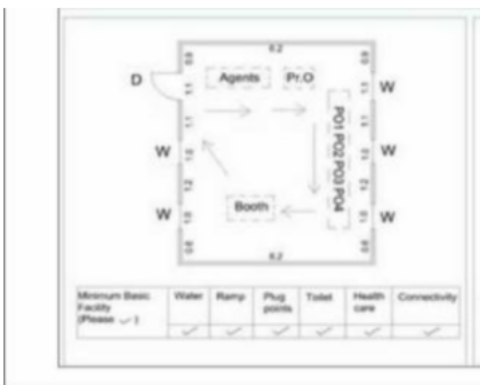

Google Map View

Polling Station Building Front View

Polling Station Front View

Cad View

Key MAP View

1 பெயர் : துளசிமணி - கணவர் பெயர்: ராஜூ - வீட்டு எண் : 1 வயது : 63 பாலினம் : பெண் Photo is available	ATS0742379	2 பெயர் : மூர்த்தி - தந்தையின் பெயர்: நஞ்சன் - வீட்டு எண் : 1 வயது : 53 பாலினம் : ஆண் Photo is available	ATS0742338	3 பெயர் : சத்யா கணவர் பெயர்: செபாஸ்டியன் தனீஸ் ரொனால்டு வீட்டு எண் : 1 வயது : 36 பாலினம் : பெண் Photo is available	ATS1860634
S 4 பெயர் : ராஜ்குமார் - தந்தையின் பெயர்: மணி - வீட்டு எண் : 1 வயது : 34 பாலினம் : ஆண் DELETED	ATS0741801	5 பெயர் : விமல் ப தந்தையின் பெயர்: பத்திரசாமி வீட்டு எண் : 1 வயது : 23 பாலினம் : ஆண் Photo is available	ATS3096021	S 6 பெயர் : சிந்து - கணவர் பெயர்: தர்மராஜ் - வீட்டு எண் : 1-63 வயது : 33 பாலினம் : பெண் DELETED	ATS1124593
7 பெயர் : தாரணி - தந்தையின் பெயர்: முத்துச்சாமி - வீட்டு எண் : 1/88 டி வயது : 27 பாலினம் : பெண் Photo is available	UYR1246552	8 பெயர் : ஷஷிதரா தே கணவர் பெயர்: சதீஷ் வீட்டு எண் : 1/192 ஏ வயது : 20 பாலினம் : பெண் Photo is available	ATS3072501	9 பெயர் : குணசேகரன் குமரன் தந்தையின் பெயர்: குமரன் கே வீட்டு எண் : 1/485 வயது : 36 பாலினம் : ஆண் Photo is available	ATS2829224
S 10 பெயர் : வசந்தாமணி - தந்தையின் பெயர்: பழனிச்சாமி - வீட்டு எண் : 1/657 வயது : 42 பாலினம் : பெண் DELETED	FRW3410503	11 பெயர் : கண்ணன் - தந்தையின் பெயர்: ராஜமாணிக்கம் - வீட்டு எண் : 1-594 வயது : 30 பாலினம் : ஆண் Photo is available	ATS1124668	12 பெயர் : கல்பனா கணவர் பெயர்: விக்னேஷ் வீட்டு எண் : 2/8 வயது : 24 பாலினம் : பெண் Photo is available	ATS2905651
13 பெயர் : கோபிநாத் தந்தையின் பெயர்: மூர்த்தி வீட்டு எண் : 2/19 வயது : 23 பாலினம் : ஆண் Photo is available	ATS2971166	14 பெயர் : கனேசன் - தந்தையின் பெயர்: பன்னாரி - வீட்டு எண் : 2-20 வயது : 30 பாலினம் : ஆண் Photo is available	ATS1192020	15 பெயர் : வாசிம்ராஜாஇலியாஸ் பி தந்தையின் பெயர்: பீரஇஸ்மாயில் வீட்டு எண் : 2/23 வயது : 47 பாலினம் : ஆண் Photo is available	ATS2961431
16 பெயர் : புலனேஸ்வரி - தந்தையின் பெயர்: கனேசன் - வீட்டு எண் : 2/27 வயது : 28 பாலினம் : பெண் Photo is available	ATS1466473	17 பெயர் : சரவணாகுமார் - தந்தையின் பெயர்: செல்வன் - வீட்டு எண் : 2-34 வயது : 39 பாலினம் : ஆண் Photo is available	ATS1896406	18 பெயர் : மாதேஸ்வரன் - தந்தையின் பெயர்: அங்கமுத்து - வீட்டு எண் : 2/40 ஜி வயது : 58 பாலினம் : ஆண் Photo is available	FRW4296489
19 பெயர் : வதா - கணவர் பெயர்: மாதேஸ்வரன் - வீட்டு எண் : 2/40 ஜி வயது : 48 பாலினம் : பெண் Photo is available	FRW4296505	20 பெயர் : மணியன் - தந்தையின் பெயர்: சின்னான் - வீட்டு எண் : 2/41 ஏ வயது : 53 பாலினம் : ஆண் Photo is available	ATS2298933	21 பெயர் : கோகுல்கிருஷ்ணன் ப தந்தையின் பெயர்: பழனிசாமி வீட்டு எண் : 2/42 வயது : 22 பாலினம் : ஆண் Photo is available	ATS2961332
22 பெயர் : கார்த்தியாயினி - கணவர் பெயர்: ராமசந்திரன் - வீட்டு எண் : 2/48ஏ வயது : 55 பாலினம் : பெண் Photo is available	SMP0076737	23 பெயர் : இந்திராணி - கணவர் பெயர்: கனேசன் - வீட்டு எண் : 2-53A வயது : 42 பாலினம் : பெண் Photo is available	ATS1239797	24 பெயர் : பழனிசாமி தந்தையின் பெயர்: முருகேசன் வீட்டு எண் : 2/57 வயது : 22 பாலினம் : ஆண் Photo is available	ATS2932531
25 பெயர் : சத்தியபிரியா தந்தையின் பெயர்: நாகராஜ் வீட்டு எண் : 2/59 வயது : 26 பாலினம் : பெண் Photo is available	ATS2905677	26 பெயர் : ராஜம்மாள் - கணவர் பெயர்: மக்களய்யன் - வீட்டு எண் : 2-67N வயது : 74 பாலினம் : பெண் Photo is available	ATS1028331	27 பெயர் : தருமன் - தந்தையின் பெயர்: மக்களய்யன் - வீட்டு எண் : 2-67N வயது : 50 பாலினம் : ஆண் Photo is available	ATS1028349
28 பெயர் : ஆனந்தன் - தந்தையின் பெயர்: மக்களய்யன் - வீட்டு எண் : 2-67N வயது : 47 பாலினம் : ஆண் Photo is available	ATS1028356	29 பெயர் : நிரமலா - கணவர் பெயர்: தருமன் - வீட்டு எண் : 2-67N வயது : 45 பாலினம் : பெண் Photo is available	ATS1028364	30 பெயர் : பவித்ரா தந்தையின் பெயர்: முருகன் வீட்டு எண் : 2/141 வயது : 24 பாலினம் : பெண் Photo is available	ATS2681823