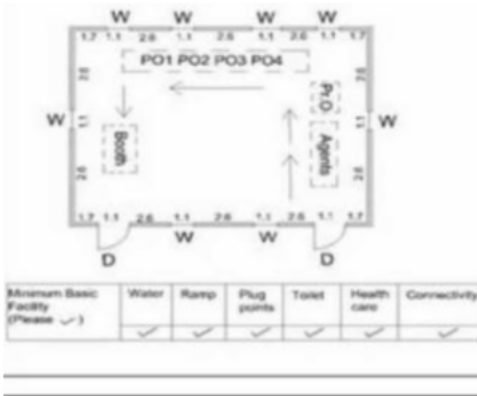

Google Map View

Polling Station Building Front View

Polling Station Front View

Cad View

Key MAP View

1 பெயர் : துளசியம்மாள் - கணவர் பெயர்: பழனிசாமி - வீட்டு எண் : 1 வயது : 66 பாலினம் : பெண் Photo is available	ATS0271221	2 பெயர் : சரஸ்வதி - கணவர் பெயர்: ராமசாமி - வீட்டு எண் : 1 வயது : 50 பாலினம் : பெண் Photo is available	ATS0271189	3 பெயர் : செல்வராஜ் - தந்தையின் பெயர்: ஆறுமுகம் - வீட்டு எண் : 1 வயது : 50 பாலினம் : ஆண் Photo is available	ATS0271288
4 பெயர் : தமயந்தி - கணவர் பெயர்: செல்வராஜ் - வீட்டு எண் : 1 வயது : 46 பாலினம் : பெண் Photo is available	ATS0271296	5 பெயர் : பார்வதி - கணவர் பெயர்: நாகேந்திரன் - வீட்டு எண் : 1 வயது : 42 பாலினம் : பெண் Photo is available	ATS0743708	6 பெயர் : பெரியசாமி - தந்தையின் பெயர்: மாரப்பன் - வீட்டு எண் : 1 வயது : 42 பாலினம் : ஆண் Photo is available	ATS0743807
7 பெயர் : சிவமணி - கணவர் பெயர்: நாகராஜ் - வீட்டு எண் : 1 வயது : 40 பாலினம் : பெண் Photo is available	ATS0743435	8 பெயர் : சசிகலா - கணவர் பெயர்: சேகர் - வீட்டு எண் : 1 வயது : 38 பாலினம் : பெண் Photo is available	ATS0271213	9 பெயர் : மணிச்சுடர் - கணவர் பெயர்: ஜெயராமன் - வீட்டு எண் : 1 வயது : 37 பாலினம் : பெண் Photo is available	ATS0271171
10 பெயர் : தினேஷ் - தந்தையின் பெயர்: சண்முகம் - வீட்டு எண் : 1 வயது : 36 பாலினம் : ஆண் Photo is available	ATS0271254	11 பெயர் : பாரத்குமார் - தந்தையின் பெயர்: சிவாஜி - வீட்டு எண் : 1 வயது : 35 பாலினம் : ஆண் Photo is available	ATS0271205	12 பெயர் : விஜயகுமார் - தந்தையின் பெயர்: செல்வன் - வீட்டு எண் : 1 வயது : 35 பாலினம் : ஆண் Photo is available	ATS0743674
13 பெயர் : அன்பழகன் - தந்தையின் பெயர்: செல்வன் - வீட்டு எண் : 1 வயது : 35 பாலினம் : ஆண் Photo is available	ATS0743591	14 பெயர் : கௌதமி - தந்தையின் பெயர்: லோக நாதன் - வீட்டு எண் : 1 வயது : 33 பாலினம் : பெண் Photo is available	ATS0743641	15 பெயர் : சுருதி கணவர் பெயர்: பாரத குமார் - வீட்டு எண் : 1 வயது : 32 பாலினம் : பெண் Photo is available	ATS0743658
# 16 பெயர் : பானுப்பிரியா சிவாஜி தந்தையின் பெயர்: சிவாஜி - வீட்டு எண் : 1 வயது : 31 பாலினம் : பெண் Photo is available	ATS1028869	17 பெயர் : விஜய குமார் - தந்தையின் பெயர்: கருப்புசாமி - வீட்டு எண் : 1 வயது : 31 பாலினம் : ஆண் Photo is available	ATS1028877	18 பெயர் : இலக்கியா சண்முகம் கணவர் பெயர்: அஜித்குமார் வீட்டு எண் : 1/145ஏ வயது : 21 பாலினம் : பெண் Photo is available	ATS3009487
19 பெயர் : கமலராஜ் - தந்தையின் பெயர்: நாகராஜ் - வீட்டு எண் : 2-68 வயது : 38 பாலினம் : ஆண் Photo is available	FRW4867990	20 பெயர் : கார்த்திக் - தாயின் பெயர்: சமதி - வீட்டு எண் : 2-109A வயது : 29 பாலினம் : ஆண் Photo is available	ATS1192269	21 பெயர் : சிவக்குமார் - தந்தையின் பெயர்: செங்கோடன் - வீட்டு எண் : 2-417 வயது : 48 பாலினம் : ஆண் Photo is available	ATS0743724
22 பெயர் : தமிழ் அரசி - கணவர் பெயர்: சிவக் குமார் - வீட்டு எண் : 2-417 வயது : 43 பாலினம் : பெண் Photo is available	ATS0743732	23 பெயர் : ஜான் பேட்ரிக் தந்தையின் பெயர்: அந்தோணிசாமி வீட்டு எண் : 2/536ஏ - 120 வயது : 62 பாலினம் : ஆண் Photo is available	ATS2796571	24 பெயர் : வடிவேல் - தந்தையின் பெயர்: ஆறுமுகம் - வீட்டு எண் : 3 வயது : 77 பாலினம் : ஆண் Photo is available	ATS0533281
25 பெயர் : பிரசாந்த் - தந்தையின் பெயர்: மணி - வீட்டு எண் : 3 வயது : 32 பாலினம் : ஆண் Photo is available	ATS0533299	26 பெயர் : சிவசாமி - தந்தையின் பெயர்: நஞ்சப்பக்கவுண்டர் வீட்டு எண் : 3-2 வயது : 67 பாலினம் : ஆண் Photo is available	ATS2306389	27 பெயர் : லோகநாதன் - தந்தையின் பெயர்: நஞ்சப்பக்கவுண்டர் வீட்டு எண் : 3-2 வயது : 63 பாலினம் : ஆண் Photo is available	ATS2306397
28 பெயர் : கண்ணாள்சரஸ்வதி - கணவர் பெயர்: லோகநாதன் - வீட்டு எண் : 3-2 வயது : 54 பாலினம் : பெண் Photo is available	ATS2306405	29 பெயர் : பரிமளாதேவி - கணவர் பெயர்: சிவசாமி - வீட்டு எண் : 3-2 வயது : 52 பாலினம் : பெண் Photo is available	ATS2306413	30 பெயர் : செல்வகணபதி - தந்தையின் பெயர்: சிவசாமி - வீட்டு எண் : 3-2-A வயது : 31 பாலினம் : ஆண் Photo is available	ATS1028927