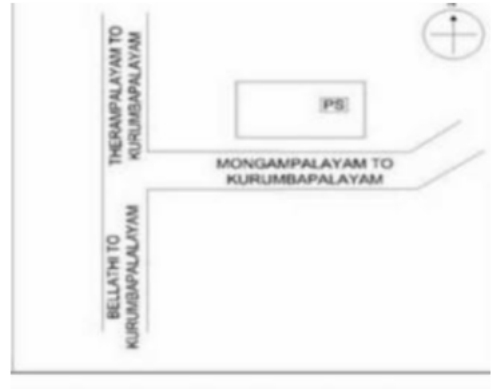

Google Map View

Polling Station Building Front View

Polling Station Front View

Cad View

Key MAP View

1 பெயர் : துளசியம்மாள் - கணவர் பெயர்: பழனிசாமி - வீட்டு எண் : 1 வயது : 66 பாலினம் : பெண் Photo is available	ATS0271221	2 பெயர் : சரஸ்வதி - கணவர் பெயர்: ராமசாமி - வீட்டு எண் : 1 வயது : 50 பாலினம் : பெண் Photo is available	ATS0271189	3 பெயர் : செல்வராஜ் - தந்தையின் பெயர்: ஆறுமுகம் - வீட்டு எண் : 1 வயது : 50 பாலினம் : ஆண் Photo is available	ATS0271288
4 பெயர் : தமயந்தி - கணவர் பெயர்: செல்வராஜ் - வீட்டு எண் : 1 வயது : 46 பாலினம் : பெண் Photo is available	ATS0271296	5 பெயர் : பார்வதி - கணவர் பெயர்: நாகேந்திரன் - வீட்டு எண் : 1 வயது : 42 பாலினம் : பெண் Photo is available	ATS0743708	6 பெயர் : பெரியசாமி - தந்தையின் பெயர்: மாரப்பன் - வீட்டு எண் : 1 வயது : 42 பாலினம் : ஆண் Photo is available	ATS0743807
7 பெயர் : சிவமணி - கணவர் பெயர்: நாகராஜ் - வீட்டு எண் : 1 வயது : 40 பாலினம் : பெண் Photo is available	ATS0743435	8 பெயர் : சசிகலா - கணவர் பெயர்: சேகர் - வீட்டு எண் : 1 வயது : 38 பாலினம் : பெண் Photo is available	ATS0271213	9 பெயர் : மணிச்சுடர் - கணவர் பெயர்: ஜெயராமன் - வீட்டு எண் : 1 வயது : 37 பாலினம் : பெண் Photo is available	ATS0271171
10 பெயர் : தினேஷ் - தந்தையின் பெயர்: சண்முகம் - வீட்டு எண் : 1 வயது : 36 பாலினம் : ஆண் Photo is available	ATS0271254	11 பெயர் : பாரத்குமார் - தந்தையின் பெயர்: சிவாஜி - வீட்டு எண் : 1 வயது : 35 பாலினம் : ஆண் Photo is available	ATS0271205	12 பெயர் : விஜயகுமார் - தந்தையின் பெயர்: செல்வன் - வீட்டு எண் : 1 வயது : 35 பாலினம் : ஆண் Photo is available	ATS0743674
13 பெயர் : அன்பழகன் - தந்தையின் பெயர்: செல்வன் - வீட்டு எண் : 1 வயது : 35 பாலினம் : ஆண் Photo is available	ATS0743591	14 பெயர் : கௌதமி - தந்தையின் பெயர்: லோக நாதன் - வீட்டு எண் : 1 வயது : 33 பாலினம் : பெண் Photo is available	ATS0743641	15 பெயர் : சுருதி கணவர் பெயர்: பாரத குமார் - வீட்டு எண் : 1 வயது : 32 பாலினம் : பெண் Photo is available	ATS0743658
# 16 பெயர் : பானுப்பிரியா சிவாஜி தந்தையின் பெயர்: சிவாஜி - வீட்டு எண் : 1 வயது : 31 பாலினம் : பெண் Photo is available	ATS1028869	17 பெயர் : விஜய குமார் - தந்தையின் பெயர்: கருப்புசாமி - வீட்டு எண் : 1 வயது : 31 பாலினம் : ஆண் Photo is available	ATS1028877	18 பெயர் : இலக்கியா சண்முகம் கணவர் பெயர்: அஜித்குமார் வீட்டு எண் : 1/145ஏ வயது : 21 பாலினம் : பெண் Photo is available	ATS3009487
19 பெயர் : கமலராஜ் - தந்தையின் பெயர்: நாகராஜ் - வீட்டு எண் : 2-68 வயது : 38 பாலினம் : ஆண் Photo is available	FRW4867990	20 பெயர் : கார்த்திக் - தாயின் பெயர்: சமதி - வீட்டு எண் : 2-109A வயது : 29 பாலினம் : ஆண் Photo is available	ATS1192269	21 பெயர் : சிவக்குமார் - தந்தையின் பெயர்: செங்கோடன் - வீட்டு எண் : 2-417 வயது : 48 பாலினம் : ஆண் Photo is available	ATS0743724
22 பெயர் : தமிழ் அரசி - கணவர் பெயர்: சிவக் குமார் - வீட்டு எண் : 2-417 வயது : 43 பாலினம் : பெண் Photo is available	ATS0743732	23 பெயர் : ஜான் பேட்ரிக் தந்தையின் பெயர்: அந்தோணிசாமி வீட்டு எண் : 2/536ஏ - 120 வயது : 62 பாலினம் : ஆண் Photo is available	ATS2796571	24 பெயர் : வடிவேல் - தந்தையின் பெயர்: ஆறுமுகம் - வீட்டு எண் : 3 வயது : 77 பாலினம் : ஆண் Photo is available	ATS0533281
25 பெயர் : பிரசாந்த் - தந்தையின் பெயர்: மணி - வீட்டு எண் : 3 வயது : 32 பாலினம் : ஆண் Photo is available	ATS0533299	26 பெயர் : சிவசாமி - தந்தையின் பெயர்: நஞ்சப்பக்கவுண்டர் வீட்டு எண் : 3-2 வயது : 67 பாலினம் : ஆண் Photo is available	ATS2306389	27 பெயர் : லோகநாதன் - தந்தையின் பெயர்: நஞ்சப்பக்கவுண்டர் வீட்டு எண் : 3-2 வயது : 63 பாலினம் : ஆண் Photo is available	ATS2306397
28 பெயர் : கண்ணாள்சரஸ்வதி - கணவர் பெயர்: லோகநாதன் - வீட்டு எண் : 3-2 வயது : 54 பாலினம் : பெண் Photo is available	ATS2306405	29 பெயர் : பரிமளாதேவி - கணவர் பெயர்: சிவசாமி - வீட்டு எண் : 3-2 வயது : 52 பாலினம் : பெண் Photo is available	ATS2306413	30 பெயர் : செல்வகணபதி - தந்தையின் பெயர்: சிவசாமி - வீட்டு எண் : 3-2-A வயது : 31 பாலினம் : ஆண் Photo is available	ATS1028927