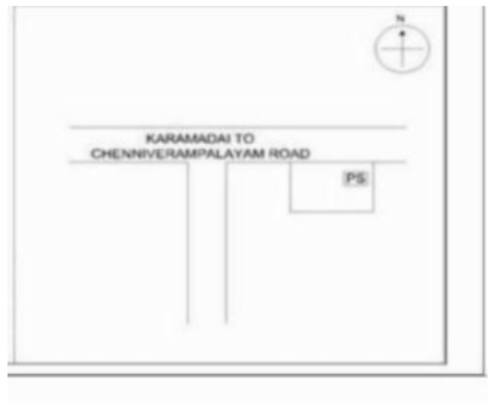

Google Map View

Polling Station Building Front View

Polling Station Front View

Cad View

Key MAP View

1 பெயர் : மகாதேவன் - தந்தையின் பெயர்: ரங்கசாமி - வீட்டு எண் : 1 வயது : 68 பாலினம் : ஆண்	ATS0748715 Photo is available	2 பெயர் : பாத்திரம்மாள் - கணவர் பெயர்: மகாதேவன் - வீட்டு எண் : 1 வயது : 66 பாலினம் : பெண்	ATS0275008 Photo is available	3 பெயர் : சமதி - கணவர் பெயர்: தங்கசாமி - வீட்டு எண் : 1 வயது : 54 பாலினம் : பெண்	ATS0275297 Photo is available
4 பெயர் : ரேவதி - கணவர் பெயர்: நாகராஜ் - வீட்டு எண் : 1 வயது : 44 பாலினம் : பெண்	ATS0274985 Photo is available	5 பெயர் : ராஜேஸ்வரி - கணவர் பெயர்: லட்சுமணன் - வீட்டு எண் : 1 வயது : 43 பாலினம் : பெண்	ATS0748855 Photo is available	6 பெயர் : சதீஷ் குமார் தந்தையின் பெயர்: குப்புசாமி வீட்டு எண் : 1 வயது : 38 பாலினம் : ஆண்	ATS2883593 Photo is available
7 பெயர் : மோன்பகதூர் - தந்தையின் பெயர்: எம்பகதூர் - வீட்டு எண் : 1 வயது : 35 பாலினம் : ஆண்	ATS0275040 Photo is available	8 பெயர் : ப்ரபின் பண்டாரி தந்தையின் பெயர்: தம்மர் பண்டாரி வீட்டு எண் : 1 வயது : 23 பாலினம் : ஆண்	ATS1793314 Photo is available	9 பெயர் : தனபகியம் தந்தையின் பெயர்: சிவகுமார் வீட்டு எண் : 1/30 B வயது : 25 பாலினம் : பெண்	ATS2683589 Photo is available
10 பெயர் : டெஸி தந்தையின் பெயர்: நே உ ஜோசப் வீட்டு எண் : 1/60 வயது : 48 பாலினம் : பெண்	ATS1909944 Photo is available	11 பெயர் : ஜின்சி கொ பெ தந்தையின் பெயர்: பென்னி தாமஸ் வீட்டு எண் : 1/60 வயது : 30 பாலினம் : பெண்	ATS1911890 Photo is available	12 பெயர் : ரைமி ஆ ஆ தந்தையின் பெயர்: ஆன்டோ அ கு வீட்டு எண் : 1/60 வயது : 30 பாலினம் : பெண்	ATS1918978 Photo is available
13 பெயர் : மஞ்சளா கணவர் பெயர்: மூர்த்தி வீட்டு எண் : 1/77 வயது : 26 பாலினம் : பெண்	ATS1921691 Photo is available	14 பெயர் : நிவேதாபுர் விஜயகுமார் தந்தையின் பெயர்: விஜயகுமார் வீட்டு எண் : 1/81எ வயது : 20 பாலினம் : பெண்	ATS3080124 Photo is available	15 பெயர் : மவுனேஷ்வரன் தாயின் பெயர்: அங்கம்மாள் வீட்டு எண் : 1/84 வயது : 28 பாலினம் : ஆண்	ATS2683613 Photo is available
16 பெயர் : அனந்தகுமார் தந்தையின் பெயர்: தெய்வம் வீட்டு எண் : 1/94 ஏ கருபராயான நகர் வயது : 28 பாலினம் : ஆண்	ATS1944172 Photo is available	17 பெயர் : லாவண்யா - தந்தையின் பெயர்: நாகராஜ் - வீட்டு எண் : 1-114 வயது : 27 பாலினம் : பெண்	ATS1754548 Photo is available	18 பெயர் : பரிமளம் - கணவர் பெயர்: ரங்கராஜ் - வீட்டு எண் : 1-149A வயது : 42 பாலினம் : பெண்	ATS0275495 Photo is available
19 பெயர் : சூதா - கணவர் பெயர்: மகாலிங்கம் - வீட்டு எண் : 1-154 வயது : 39 பாலினம் : பெண்	ATS0457226 Photo is available	20 பெயர் : சத்தியபிரியா - தந்தையின் பெயர்: சண்முகம் - வீட்டு எண் : 1-156 வயது : 37 பாலினம் : பெண்	ATS0457259 Photo is available	21 பெயர் : சூபித்ரா - தந்தையின் பெயர்: பரதன் - வீட்டு எண் : 1-164 வயது : 28 பாலினம் : பெண்	ATS1754555 Photo is available
22 பெயர் : தமிழரசன் தமிழ் தந்தையின் பெயர்: அய்யாசாமி அய்யாசாமி வீட்டு எண் : 1/172 வயது : 24 பாலினம் : ஆண்	ATS2732568 Photo is available	23 பெயர் : தமிழ்செல்வன் தந்தையின் பெயர்: பழனி வீட்டு எண் : 1/182 வயது : 46 பாலினம் : ஆண்	ATS1957059 Photo is available	24 பெயர் : கோகிலதவி தந்தையின் பெயர்: கோகுல்நாத் வீட்டு எண் : 1/225 வயது : 27 பாலினம் : பெண்	ATS2683829 Photo is available
25 பெயர் : மீனாட்சி கணவர் பெயர்: காளிய பெருமாள் வீட்டு எண் : 1/225/53 வயது : 74 பாலினம் : பெண்	ATS2831675 Photo is available	26 பெயர் : நிஷாந்தி - தந்தையின் பெயர்: மூர்த்தி - வீட்டு எண் : 1/253 வயது : 37 பாலினம் : பெண்	ATS0490516 Photo is available	27 பெயர் : தனலக்ஷ்மி கணவர் பெயர்: சிவராஜ் வீட்டு எண் : 1-424 வயது : 34 பாலினம் : பெண்	ATS7001084 Photo is available
28 பெயர் : சரஸ்வதி பெ தந்தையின் பெயர்: பெரியசாமி வீட்டு எண் : 1-592சி1 வயது : 41 பாலினம் : பெண்	ATS3114592 Photo is available	S 29 பெயர் : பிரகதாம்பாள் கணவர் பெயர்: பந்தர் வீட்டு எண் : 1/593 வயது : 32 பாலினம் : பெண்	WVM0505727 Photo is available	30 பெயர் : சிவசக்தி கணவர் பெயர்: சந்திர குமார் வீட்டு எண் : 1/725 வயது : 27 பாலினம் : பெண்	ATS2683969 Photo is available