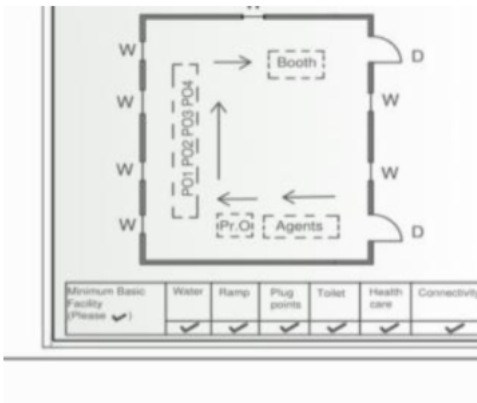

Google Map View

Polling Station Building Front View

Polling Station Front View

Cad View

Key MAP View

1 பெயர் : மகாதேவன் - தந்தையின் பெயர்: ரங்கசாமி - வீட்டு எண் : 1 வயது : 68 பாலினம் : ஆண்	ATS0748715 Photo is available	2 பெயர் : பாத்திரம்மாள் - கணவர் பெயர்: மகாதேவன் - வீட்டு எண் : 1 வயது : 66 பாலினம் : பெண்	ATS0275008 Photo is available	3 பெயர் : சமதி - கணவர் பெயர்: தங்கசாமி - வீட்டு எண் : 1 வயது : 54 பாலினம் : பெண்	ATS0275297 Photo is available
4 பெயர் : ரேவதி - கணவர் பெயர்: நாகராஜ் - வீட்டு எண் : 1 வயது : 44 பாலினம் : பெண்	ATS0274985 Photo is available	5 பெயர் : ராஜேஸ்வரி - கணவர் பெயர்: லட்சுமணன் - வீட்டு எண் : 1 வயது : 43 பாலினம் : பெண்	ATS0748855 Photo is available	6 பெயர் : சதீஷ் குமார் தந்தையின் பெயர்: குப்புசாமி வீட்டு எண் : 1 வயது : 38 பாலினம் : ஆண்	ATS2883593 Photo is available
7 பெயர் : மோன்பகதூர் - தந்தையின் பெயர்: எம்பகதூர் - வீட்டு எண் : 1 வயது : 35 பாலினம் : ஆண்	ATS0275040 Photo is available	8 பெயர் : ப்ரபின் பண்டாரி தந்தையின் பெயர்: தம்மர் பண்டாரி வீட்டு எண் : 1 வயது : 23 பாலினம் : ஆண்	ATS1793314 Photo is available	9 பெயர் : தனபகியம் தந்தையின் பெயர்: சிவகுமார் வீட்டு எண் : 1/30 B வயது : 25 பாலினம் : பெண்	ATS2683589 Photo is available
10 பெயர் : டெஸி தந்தையின் பெயர்: நே உ ஜோசப் வீட்டு எண் : 1/60 வயது : 48 பாலினம் : பெண்	ATS1909944 Photo is available	11 பெயர் : ஜின்சி கொ பெ தந்தையின் பெயர்: பென்னி தாமஸ் வீட்டு எண் : 1/60 வயது : 30 பாலினம் : பெண்	ATS1911890 Photo is available	12 பெயர் : ரைமி ஆ ஆ தந்தையின் பெயர்: ஆன்டோ அ கு வீட்டு எண் : 1/60 வயது : 30 பாலினம் : பெண்	ATS1918978 Photo is available
13 பெயர் : மஞ்சளா கணவர் பெயர்: மூர்த்தி வீட்டு எண் : 1/77 வயது : 26 பாலினம் : பெண்	ATS1921691 Photo is available	14 பெயர் : நிவேதாபுர் விஜயகுமார் தந்தையின் பெயர்: விஜயகுமார் வீட்டு எண் : 1/81எ வயது : 20 பாலினம் : பெண்	ATS3080124 Photo is available	15 பெயர் : மவுனேஷ்வரன் தாயின் பெயர்: அங்கம்மாள் வீட்டு எண் : 1/84 வயது : 28 பாலினம் : ஆண்	ATS2683613 Photo is available
16 பெயர் : அனந்தகுமார் தந்தையின் பெயர்: தெய்வம் வீட்டு எண் : 1/94 ஏ கருபராயான நகர் வயது : 28 பாலினம் : ஆண்	ATS1944172 Photo is available	17 பெயர் : லாவண்யா - தந்தையின் பெயர்: நாகராஜ் - வீட்டு எண் : 1-114 வயது : 27 பாலினம் : பெண்	ATS1754548 Photo is available	18 பெயர் : பரிமளம் - கணவர் பெயர்: ரங்கராஜ் - வீட்டு எண் : 1-149A வயது : 42 பாலினம் : பெண்	ATS0275495 Photo is available
19 பெயர் : சூதா - கணவர் பெயர்: மகாலிங்கம் - வீட்டு எண் : 1-154 வயது : 39 பாலினம் : பெண்	ATS0457226 Photo is available	20 பெயர் : சத்தியபிரியா - தந்தையின் பெயர்: சண்முகம் - வீட்டு எண் : 1-156 வயது : 37 பாலினம் : பெண்	ATS0457259 Photo is available	21 பெயர் : சூபித்ரா - தந்தையின் பெயர்: பரதன் - வீட்டு எண் : 1-164 வயது : 28 பாலினம் : பெண்	ATS1754555 Photo is available
22 பெயர் : தமிழரசன் தமிழ் தந்தையின் பெயர்: அய்யாசாமி அய்யாசாமி வீட்டு எண் : 1/172 வயது : 24 பாலினம் : ஆண்	ATS2732568 Photo is available	23 பெயர் : தமிழ்செல்வன் தந்தையின் பெயர்: பழனி வீட்டு எண் : 1/182 வயது : 46 பாலினம் : ஆண்	ATS1957059 Photo is available	24 பெயர் : கோகிலதவி தந்தையின் பெயர்: கோகுல்நாத் வீட்டு எண் : 1/225 வயது : 27 பாலினம் : பெண்	ATS2683829 Photo is available
25 பெயர் : மீனாட்சி கணவர் பெயர்: காளிய பெருமாள் வீட்டு எண் : 1/225/53 வயது : 74 பாலினம் : பெண்	ATS2831675 Photo is available	26 பெயர் : நிஷாந்தி - தந்தையின் பெயர்: மூர்த்தி - வீட்டு எண் : 1/253 வயது : 37 பாலினம் : பெண்	ATS0490516 Photo is available	27 பெயர் : தனலக்ஷ்மி கணவர் பெயர்: சிவராஜ் வீட்டு எண் : 1-424 வயது : 34 பாலினம் : பெண்	ATS7001084 Photo is available
28 பெயர் : சரஸ்வதி பெ தந்தையின் பெயர்: பெரியசாமி வீட்டு எண் : 1-592சி1 வயது : 41 பாலினம் : பெண்	ATS3114592 Photo is available	S 29 பெயர் : பிரகதாம்பாள் கணவர் பெயர்: பந்தர் வீட்டு எண் : 1/593 வயது : 32 பாலினம் : பெண்	WVM0505727 Photo is available	30 பெயர் : சிவசக்தி கணவர் பெயர்: சந்திர குமார் வீட்டு எண் : 1/725 வயது : 27 பாலினம் : பெண்	ATS2683969 Photo is available