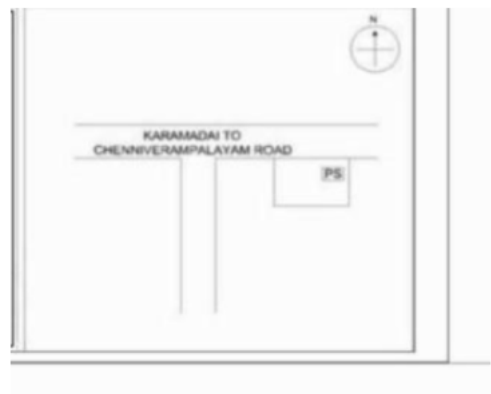

Google Map View

Polling Station Building Front View

Polling Station Front View

Cad View

Key MAP View

1 பெயர் : பிரமோதரவிதால் - தந்தையின் பெயர்: பாலாக்ரவிதால் - வீட்டு எண் : 1 வயது : 39 பாலினம் : ஆண்	ATS1754639 Photo is available	R 2 பெயர் : அபீநய மாதவன் கணவர் பெயர்: சூர்யா பிரகாஷ் வீட்டு எண் : 1 வயது : 29 பாலினம் : பெண்	ATS2868909 Photo is available	S 3 பெயர் : செல்வி - கணவர் பெயர்: முத்து வீட்டு எண் : 1/61 வயது : 41 பாலினம் : பெண்	ATS0762401 Photo is available
S 4 பெயர் : செளந்தர்யா தந்தையின் பெயர்: முத்து வீட்டு எண் : 1/61 வயது : 26 பாலினம் : பெண்	ATS1926211 Photo is available	S 5 பெயர் : முத்து - தந்தையின் பெயர்: குண்டுமணி - வீட்டு எண் : 1/61E4 வயது : 47 பாலினம் : ஆண்	FRW3526233 Photo is available	6 பெயர் : விமலாதேவி தந்தையின் பெயர்: வடிவேல் வீட்டு எண் : 1/61F வயது : 26 பாலினம் : பெண்	ATS1929025 Photo is available
7 பெயர் : தயாந்ரபாண்டி கணவர் பெயர்: சந்திரகுரு வீட்டு எண் : 1/61 ஃபா வயது : 38 பாலினம் : பெண்	ATS2906709 Photo is available	8 பெயர் : சுகந்தி தந்தையின் பெயர்: மகேந்திரன் வீட்டு எண் : 1/244ஏ வயது : 20 பாலினம் : பெண்	ATS3100807 Photo is available	9 பெயர் : விஷ்ணு தந்தையின் பெயர்: ஒதிச்சாமி வீட்டு எண் : 1/548 வயது : 25 பாலினம் : ஆண்	ATS1943950 Photo is available
10 பெயர் : ராமு - தந்தையின் பெயர்: மணி - வீட்டு எண் : 1/573 வயது : 54 பாலினம் : ஆண்	ATS0745828 Photo is available	11 பெயர் : செல்வி - கணவர் பெயர்: ராமு - வீட்டு எண் : 1/573 வயது : 53 பாலினம் : பெண்	ATS0456756 Photo is available	12 பெயர் : ஜோதிஷா தந்தையின் பெயர்: சாமிநாதன் வீட்டு எண் : 1/610 வயது : 22 பாலினம் : பெண்	ATS2916815 Photo is available
13 பெயர் : கௌசிதப்பிரியா - தந்தையின் பெயர்: ரங்கராஜ் - வீட்டு எண் : 2/18ஏ வயது : 28 பாலினம் : பெண்	ATS1754662 Photo is available	14 பெயர் : நிவேதா கணவர் பெயர்: ராஜேஸ் வீட்டு எண் : 2/226 வயது : 30 பாலினம் : பெண்	ATS2684140 Photo is available	15 பெயர் : ரஞ்சித பண்டாரி கணவர் பெயர்: சந்தேஷ் பகதூர் வீட்டு எண் : 2-277 வயது : 31 பாலினம் : பெண்	ATS6514517 Photo is available
16 பெயர் : சுகுமார் தந்தையின் பெயர்: குணசேகரன் வீட்டு எண் : 4/22A வயது : 27 பாலினம் : ஆண்	ATS1804616 Photo is available	17 பெயர் : சரண்குமார் - தந்தையின் பெயர்: குணசேகரன் - வீட்டு எண் : 4-112A வயது : 28 பாலினம் : ஆண்	ATS1754571 Photo is available	18 பெயர் : ராமகிருஷ்ணன் - தந்தையின் பெயர்: பாஸ்கர் - வீட்டு எண் : 4-129 வயது : 41 பாலினம் : ஆண்	ATS1126879 Photo is available
19 பெயர் : தேவீ - கணவர் பெயர்: ராமகிருஷ்ணன் - வீட்டு எண் : 4-129 வயது : 36 பாலினம் : பெண்	ATS1126887 Photo is available	20 பெயர் : வைஷ்ணவி தாயின் பெயர்: சங்கீதா வீட்டு எண் : 4/164 ஏ வயது : 26 பாலினம் : பெண்	SUU1986942 Photo is available	21 பெயர் : பழனிமயம்மாள் - கணவர் பெயர்: குமார் - வீட்டு எண் : 4-206 வயது : 55 பாலினம் : பெண்	ATS0591990 Photo is available
22 பெயர் : டேனியல் ஆனந்த் - தந்தையின் பெயர்: பீட்டர் - வீட்டு எண் : 4-206 வயது : 49 பாலினம் : ஆண்	ATS0142133 Photo is available	23 பெயர் : சரண்யா க தந்தையின் பெயர்: கனகராஜ் வீட்டு எண் : 4/206 வயது : 22 பாலினம் : பெண்	ATS3117439 Photo is available	# 24 பெயர் : லிடியா லிலி பிரியா பேசில் மார்டின் தந்தையின் பெயர்: பேசில் மார்டின் - வீட்டு எண் : 4-206-3 வயது : 31 பாலினம் : பெண்	ATS1127273 Photo is available
25 பெயர் : பீட்டர் - தந்தையின் பெயர்: மனுவேல் - வீட்டு எண் : 4-206A வயது : 85 பாலினம் : ஆண்	FRW3432499 Photo is available	26 பெயர் : பால்யுமேன் - தந்தையின் பெயர்: பீட்டர் - வீட்டு எண் : 4-206A வயது : 50 பாலினம் : ஆண்	FRW4388500 Photo is available	27 பெயர் : சாலமன் நவீன்குமார் - தந்தையின் பெயர்: பீட்டர் - வீட்டு எண் : 4-206a வயது : 28 பாலினம் : ஆண்	ATS1539840 Photo is available
# 28 பெயர் : மெட்டில்லா முனுசாமி தந்தையின் பெயர்: முனுசாமி வீட்டு எண் : 4-206-A வயது : 50 பாலினம் : பெண்	ATS0748319 Photo is available	29 பெயர் : ரங்கராஜ் - தந்தையின் பெயர்: ஊமத்துரகவுடர் - வீட்டு எண் : 4-206B வயது : 65 பாலினம் : ஆண்	FRW4239927 Photo is available	30 பெயர் : பூங்கொடி - கணவர் பெயர்: ரங்கராஜ் - வீட்டு எண் : 4-206B வயது : 47 பாலினம் : பெண்	FRW4261442 Photo is available