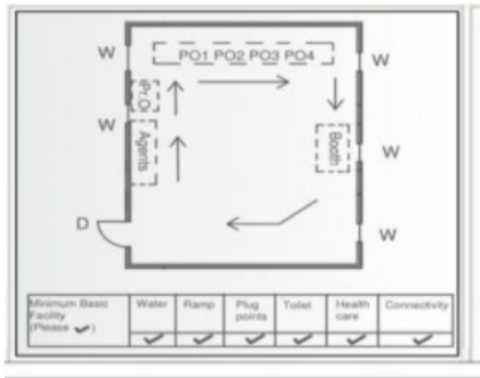

வாக்காளர் பதிவு அலுவலரின்  
கையொப்பம்

**Nazri Naksha**

**Google Map View**

**Polling Station Building Front View**

**Polling Station Front View**

**Cad View**

**Key MAP View**

|   |            |  |            |   |            |
|---|------------|--|------------|---|------------|
| 1<br>பெயர் : ஸ்ரீருட்<br>தந்தையின் பெயர்: சின்னதுரை<br>வீட்டு எண் : 1/3<br>வயது : 23 பாலினம் : பெண்<br>Photo is available         | ATS2833689 | 2<br>பெயர் : வினுதா -<br>கணவர் பெயர்: சசிக்குமார் -<br>வீட்டு எண் : 1-15A3<br>வயது : 42 பாலினம் : பெண்<br>Photo is available               | ATS1035724 | 3<br>பெயர் : பழனிசாமி -<br>தந்தையின் பெயர்: சுப்பையன் -<br>வீட்டு எண் : 1-23<br>வயது : 66 பாலினம் : ஆண்<br>Photo is available           | ATS0957332 |
| 4<br>பெயர் : ராணி -<br>கணவர் பெயர்: பழனிசாமி -<br>வீட்டு எண் : 1-23<br>வயது : 58 பாலினம் : பெண்<br>Photo is available             | ATS0957324 | 5<br>பெயர் : சச்சிதானந்தம் -<br>தந்தையின் பெயர்: பழனிசாமி -<br>வீட்டு எண் : 1-23<br>வயது : 32 பாலினம் : ஆண்<br>Photo is available          | ATS0957340 | 6<br>பெயர் : நித்தியானந்தம் -<br>தந்தையின் பெயர்: பழனிசாமி -<br>வீட்டு எண் : 1-23<br>வயது : 30 பாலினம் : ஆண்<br>Photo is available      | ATS1196872 |
| 7<br>பெயர் : கனகவள்ளி -<br>கணவர் பெயர்: வேலுமணி -<br>வீட்டு எண் : 1-37<br>வயது : 60 பாலினம் : பெண்<br>Photo is available          | ATS1130392 | 8<br>பெயர் : சிவசதீஷ்குமார் -<br>தந்தையின் பெயர்: சண்முகம் -<br>வீட்டு எண் : 1-570<br>வயது : 53 பாலினம் : ஆண்<br>Photo is available        | ATS2345932 | 9<br>பெயர் : ராஜன் -<br>தந்தையின் பெயர்:<br>வெங்கிடகிருஷ்ணஆச்சார் -<br>வீட்டு எண் : 1E<br>வயது : 56 பாலினம் : ஆண்<br>Photo is available | ATS2345957 |
| 10<br>பெயர் : கருப்புசாமி -<br>தந்தையின் பெயர்: மாணிக்கவுடர் -<br>வீட்டு எண் : 2<br>வயது : 85 பாலினம் : ஆண்<br>Photo is available | ATS2345965 | 11<br>பெயர் : சுந்தரம்மாள் -<br>கணவர் பெயர்: கருப்புசாமி -<br>வீட்டு எண் : 2<br>வயது : 77 பாலினம் : பெண்<br>Photo is available             | ATS2345973 | 12<br>பெயர் : ஜெகதீஷ்குமார் -<br>தந்தையின் பெயர்: கருப்புசாமி -<br>வீட்டு எண் : 2<br>வயது : 53 பாலினம் : ஆண்<br>Photo is available      | ATS2345981 |
| 13<br>பெயர் : கவிதா -<br>கணவர் பெயர்: ஜெகதீஷ்குமார் -<br>வீட்டு எண் : 2<br>வயது : 49 பாலினம் : பெண்<br>Photo is available         | FRW3470606 | 14<br>பெயர் : மகாலட்சுமி -<br>தந்தையின் பெயர்: ராஜேந்திரன் -<br>வீட்டு எண் : 2-1<br>வயது : 40 பாலினம் : பெண்<br>Photo is available         | ATS0913350 | 15<br>பெயர் : அரசுகுமார் -<br>தந்தையின் பெயர்: மாரன் -<br>வீட்டு எண் : 2/4<br>வயது : 59 பாலினம் : ஆண்<br>Photo is available             | FRW4258208 |
| 16<br>பெயர் : ஜெயலட்சுமி -<br>கணவர் பெயர்: அரசுகுமார் -<br>வீட்டு எண் : 2/4<br>வயது : 50 பாலினம் : பெண்<br>Photo is available     | ATS0025197 | 17<br>பெயர் : முருகையன் -<br>தந்தையின் பெயர்: ராமையகவுண்டர் -<br>வீட்டு எண் : 3<br>வயது : 77 பாலினம் : ஆண்<br>Photo is available           | ATS2345999 | 18<br>பெயர் : நஞ்சம்மாள் -<br>கணவர் பெயர்: முருகையன் -<br>வீட்டு எண் : 3<br>வயது : 67 பாலினம் : பெண்<br>Photo is available              | ATS2346005 |
| 19<br>பெயர் : ஜெயபிரகாஷ் -<br>தந்தையின் பெயர்: முருகையன் -<br>வீட்டு எண் : 3<br>வயது : 44 பாலினம் : ஆண்<br>Photo is available     | FRW1733872 | 20<br>பெயர் : பி ஷர்மேஷ்<br>தந்தையின் பெயர்: பிரபாகரன்<br>வீட்டு எண் : 3<br>வயது : 38 பாலினம் : ஆண்<br>Photo is available                  | ATS3081502 | 21<br>பெயர் : ராதாகிருஷ்ணன் -<br>தந்தையின் பெயர்: சுருளி -<br>வீட்டு எண் : 3/1<br>வயது : 56 பாலினம் : ஆண்<br>Photo is available         | URT0492629 |
| 22<br>பெயர் : ஆதித்யா<br>தந்தையின் பெயர்: ராதாகிருஷ்ணன்<br>வீட்டு எண் : 3/1<br>வயது : 21 பாலினம் : ஆண்<br>Photo is available      | ATS3196383 | 23<br>பெயர் : தேவராஜ் -<br>தந்தையின் பெயர்:<br>மாரிமுத்துசெட்டியார் -<br>வீட்டு எண் : 3-2<br>வயது : 85 பாலினம் : ஆண்<br>Photo is available | ATS0753426 | 24<br>பெயர் : ராஜேஸ்வரி -<br>கணவர் பெயர்: தேவராஜ் -<br>வீட்டு எண் : 3-2<br>வயது : 79 பாலினம் : பெண்<br>Photo is available               | ATS0753616 |
| 25<br>பெயர் : நித்திஷ்<br>தந்தையின் பெயர்: ஜகதீஷ்குமார்<br>வீட்டு எண் : 3/3<br>வயது : 24 பாலினம் : ஆண்<br>Photo is available      | ATS2947356 | 26<br>பெயர் : பவித்ரா<br>கணவர் பெயர்: கிரி பிரசாத்<br>வீட்டு எண் : 3/7 ஏ<br>வயது : 37 பாலினம் : பெண்<br>Photo is available                 | ATS2908184 | 27<br>பெயர் : சோனு -<br>தந்தையின் பெயர்: பாலசுப்ரமணியம் -<br>வீட்டு எண் : 3A<br>வயது : 31 பாலினம் : பெண்<br>Photo is available          | ATS1267100 |
| 28<br>பெயர் : ஷானு -<br>தந்தையின் பெயர்: பாலசுப்ரமணியம் -<br>வீட்டு எண் : 3A<br>வயது : 29 பாலினம் : பெண்<br>Photo is available    | ATS1267108 | 29<br>பெயர் : ராஜேஸ்வரி -<br>தந்தையின் பெயர்: ரவிசந்திரன் -<br>வீட்டு எண் : 3D<br>வயது : 44 பாலினம் : பெண்<br>Photo is available           | FRW1595081 | S 30<br>பெயர் : கமலம் -<br>கணவர் பெயர்: அமிர்தம் -<br>வீட்டு எண் : 4<br>வயது : 83 பாலினம் : பெண்<br>Photo is available                  | ATS1196831 |