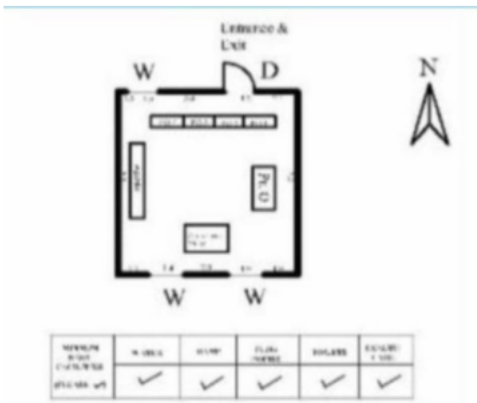

Google Map View

Polling Station Building Front View

Polling Station Front View

Cad View

Key MAP View

1 பெயர் : ஜோதிமணி - கணவர் பெயர்: ராஜா - வீட்டு எண் : 1 வயது : 54 பாலினம் : பெண் Photo is available	ATS0915546	2 பெயர் : பங்கஜம் - கணவர் பெயர்: ரங்கராஜ் - வீட்டு எண் : 1 வயது : 46 பாலினம் : பெண் Photo is available	ATS0464768	3 பெயர் : மதன் - தந்தையின் பெயர்: ராஜா - வீட்டு எண் : 1 வயது : 37 பாலினம் : ஆண் Photo is available	ATS0203596
4 பெயர் : மனோஜ் - தந்தையின் பெயர்: ராஜா - வீட்டு எண் : 1 வயது : 36 பாலினம் : ஆண் Photo is available	ATS0537787	5 பெயர் : உதய குமார் - தந்தையின் பெயர்: சுப்பரமணியன் - வீட்டு எண் : 1 வயது : 36 பாலினம் : ஆண் Photo is available	ATS1039114	6 பெயர் : விஜயகுமார் - தந்தையின் பெயர்: பொன்னுசாமி - வீட்டு எண் : 1 வயது : 31 பாலினம் : ஆண் Photo is available	ATS0756205
7 பெயர் : பொன்னுசாமி - தாயின் பெயர்: ரங்கசாமி - வீட்டு எண் : 1-1 வயது : 63 பாலினம் : ஆண் Photo is available	ATS0282673	8 பெயர் : சுப்ரமணி - தந்தையின் பெயர்: மருதாசலம் - வீட்டு எண் : 1-1 வயது : 63 பாலினம் : ஆண் Photo is available	ATS1892108	9 பெயர் : மல்லிகா - கணவர் பெயர்: சுப்ரமணி - வீட்டு எண் : 1-1 வயது : 54 பாலினம் : பெண் Photo is available	ATS2320810
10 பெயர் : கார்த்தி - தந்தையின் பெயர்: பொன்னுசாமி - வீட்டு எண் : 1/1 வயது : 38 பாலினம் : ஆண் Photo is available	ATS0282657	11 பெயர் : சாந்தாமணி - கணவர் பெயர்: ரங்கசாமி - வீட்டு எண் : 1-2A வயது : 63 பாலினம் : பெண் Photo is available	ATS0755496	12 பெயர் : சுரேஷ் - தந்தையின் பெயர்: பழனிச்சாமி - வீட்டு எண் : 1-2A வயது : 47 பாலினம் : ஆண் Photo is available	ATS0755660
13 பெயர் : ஜெயக்குமார் - தந்தையின் பெயர்: பழனிச்சாமி - வீட்டு எண் : 1-2A வயது : 45 பாலினம் : ஆண் Photo is available	ATS0756056	14 பெயர் : கவிதா - கணவர் பெயர்: சுரேஷ் - வீட்டு எண் : 1-2A வயது : 42 பாலினம் : பெண் Photo is available	ATS0756031	15 பெயர் : ராஜேந்திரன் - தந்தையின் பெயர்: ராஜேந்திரன் - வீட்டு எண் : 1-5 வயது : 60 பாலினம் : ஆண் Photo is available	ATS1475862
16 பெயர் : ராஜேஸ்வரி - தாயின் பெயர்: பிரேமா - வீட்டு எண் : 1-5 வயது : 32 பாலினம் : பெண் Photo is available	ATS1267876	17 பெயர் : ஜானகி - தாயின் பெயர்: பிரேமா - வீட்டு எண் : 1-5 வயது : 29 பாலினம் : பெண் Photo is available	ATS1267884	18 பெயர் : ரவிக்குமார் - தந்தையின் பெயர்: நாகராஜ் - வீட்டு எண் : 1-7 வயது : 46 பாலினம் : ஆண் Photo is available	ATS0076836
19 பெயர் : நல்லத்தம்பி - தந்தையின் பெயர்: நஞ்சையா - வீட்டு எண் : 1-10 வயது : 74 பாலினம் : ஆண் Photo is available	FRW4871117	20 பெயர் : லக்ஷ்மி - கணவர் பெயர்: நல்லத்தம்பி - வீட்டு எண் : 1-10 வயது : 64 பாலினம் : பெண் Photo is available	FRW4871109	21 பெயர் : சரோஜினி - கணவர் பெயர்: சாந்தகுமார் - வீட்டு எண் : 1-10 வயது : 51 பாலினம் : பெண் Photo is available	ATS1197979
22 பெயர் : சாந்தகுமார் - தந்தையின் பெயர்: நல்லத்தம்பி - வீட்டு எண் : 1-10 வயது : 45 பாலினம் : ஆண் Photo is available	ATS1475607	23 பெயர் : சி சினேகா தந்தையின் பெயர்: சிவராமன் வீட்டு எண் : 1/11 வயது : 21 பாலினம் : பெண் Photo is available	ATS3213188	24 பெயர் : மீனாட்சி பா கணவர் பெயர்: பால்ராஜ் - வீட்டு எண் : 1/13 ஜி வயது : 39 பாலினம் : பெண் Photo is available	ATS0537555
25 பெயர் : பண்ணாரி - தந்தையின் பெயர்: பிரமன் - வீட்டு எண் : 1-15 வயது : 67 பாலினம் : ஆண் Photo is available	ATS0464636	26 பெயர் : சாவித்திரி - கணவர் பெயர்: பண்ணாரி - வீட்டு எண் : 1-15 வயது : 65 பாலினம் : பெண் Photo is available	ATS0464628	27 பெயர் : ராஜேஷ் குமார் - தந்தையின் பெயர்: பண்ணாரி - வீட்டு எண் : 1-15 வயது : 44 பாலினம் : ஆண் Photo is available	ATS0464610
28 பெயர் : திவாகர் தந்தையின் பெயர்: செல்வராஜ் வீட்டு எண் : 1/27 ஏ வயது : 27 பாலினம் : ஆண் Photo is available	ATS2835320	29 பெயர் : சூபிக் ஷா ச கணவர் பெயர்: திவாகர் வீட்டு எண் : 1/27 ஏ வயது : 19 பாலினம் : பெண் Photo is available	ATS3158938	30 பெயர் : அபிசேக்கா கி தந்தையின் பெயர்: கிருபாகரன் வீட்டு எண் : 1/28,பி1 வயது : 21 பாலினம் : பெண் Photo is available	ATS3036100