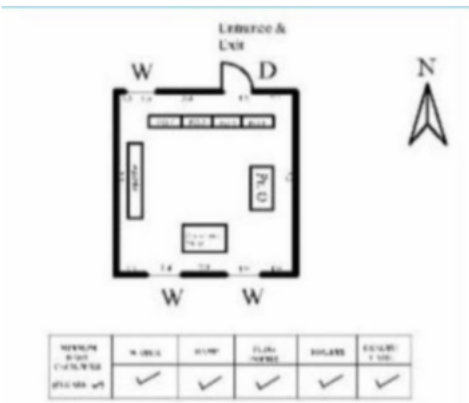

Google Map View

Polling Station Building Front View

Polling Station Front View

Cad View

Key MAP View

1 பெயர் : மேகலா கணவர் பெயர் : சதீஷ்குமார் வீட்டு எண் : 78 சிறுமுகை சாலை வயது : 25 பாலினம் : பெண் Photo is available	ATS3125762	2 பெயர் : செல்வன் - தந்தையின் பெயர்: சிங்காரம் - வீட்டு எண் : 79 வயது : 58 பாலினம் : ஆண் Photo is available	ATS2328920	3 பெயர் : வளர்மதி - கணவர் பெயர்: செல்வன் - வீட்டு எண் : 79 வயது : 51 பாலினம் : பெண் Photo is available	ATS1039049
4 பெயர் : சுபாசந்திரன் - தந்தையின் பெயர்: செல்வன் - வீட்டு எண் : 79 வயது : 34 பாலினம் : ஆண் Photo is available	ATS0282996	5 பெயர் : சீனிவாசன் - தந்தையின் பெயர்: சிங்காரம் - வீட்டு எண் : 80 வயது : 53 பாலினம் : ஆண் Photo is available	ATS1038868	S 6 பெயர் : செல்வம் - தந்தையின் பெயர்: நாச்சிமுத்து - வீட்டு எண் : 80 வயது : 40 பாலினம் : ஆண் Photo is available	ATS1131317
7 பெயர் : மணி - தந்தையின் பெயர்: காளியப்பன் - வீட்டு எண் : 81 வயது : 72 பாலினம் : பெண் Photo is available	FRW3490661	8 பெயர் : சீரங்கன் - தந்தையின் பெயர்: காணியப்பன் - வீட்டு எண் : 81 வயது : 65 பாலினம் : ஆண் Photo is available	ATS2328938	9 பெயர் : சரஸ்வதி - கணவர் பெயர்: சீரங்கன் - வீட்டு எண் : 81 வயது : 55 பாலினம் : பெண் Photo is available	ATS2328953
10 பெயர் : லட்சுமி - கணவர் பெயர்: பால்ராஜ் - வீட்டு எண் : 82 வயது : 65 பாலினம் : பெண் Photo is available	ATS2328961	11 பெயர் : பிரகாஷ் - தந்தையின் பெயர்: பால்ராஜ் - வீட்டு எண் : 82 வயது : 46 பாலினம் : ஆண் Photo is available	FRW1729854	12 பெயர் : கிருஷ்ணவேணி - தந்தையின் பெயர்: பால்ராஜ் - வீட்டு எண் : 82 வயது : 44 பாலினம் : பெண் Photo is available	FRW3492295
13 பெயர் : சோபியா டயானா தோ கணவர் பெயர்: பிரகாஷ் பா வீட்டு எண் : 82 வயது : 41 பாலினம் : பெண் Photo is available	ATS2945913	14 பெயர் : சரிகா கணவர் பெயர்: விஜயன் வீட்டு எண் : 82/167 வயது : 29 பாலினம் : பெண் Photo is available	ATS2818060	15 பெயர் : மாசிலமணி - தந்தையின் பெயர்: செல்வன் - வீட்டு எண் : 82A வயது : 32 பாலினம் : பெண் Photo is available	ATS0755892
16 பெயர் : கருப்பம்மாள் - இதரர் பெயர்: முருகன் - வீட்டு எண் : 83 வயது : 73 பாலினம் : பெண் Photo is available	ATS2328979	17 பெயர் : ரமேஷ் - தந்தையின் பெயர்: முருகன் - வீட்டு எண் : 83 வயது : 50 பாலினம் : ஆண் Photo is available	ATS2328987	18 பெயர் : ரமசாமி தந்தையின் பெயர்: நாஸந் வீட்டு எண் : 83 வயது : 49 பாலினம் : ஆண் Photo is available	ATS2834992
19 பெயர் : ரங்கராஜ் - தந்தையின் பெயர்: ராமசாமி - வீட்டு எண் : 83 வயது : 36 பாலினம் : ஆண் Photo is available	ATS1543941	20 பெயர் : ரோஜா கணவர் பெயர்: ரங்கராஜ் வீட்டு எண் : 83 வயது : 26 பாலினம் : பெண் Photo is available	ATS2835130	21 பெயர் : ஆர்த்தி தந்தையின் பெயர்: ரமேஷ் வீட்டு எண் : 83/21e வயது : 24 பாலினம் : பெண் Photo is available	ATS2835098
22 பெயர் : யசோதா - கணவர் பெயர்: ஆறுச்சாமி - வீட்டு எண் : 83A வயது : 44 பாலினம் : பெண் Photo is available	ATS1543933	23 பெயர் : லோகநாயகி - தந்தையின் பெயர்: ரங்கநாதன் - வீட்டு எண் : 83A வயது : 32 பாலினம் : பெண் Photo is available	ATS0755629	24 பெயர் : அருண் குமார் தந்தையின் பெயர்: ஆறுமுகம் வீட்டு எண் : 83ஏ வயது : 27 பாலினம் : ஆண் Photo is available	ATS3158581
25 பெயர் : நந்தகுமார் தந்தையின் பெயர்: ஆறுச்சாமி வீட்டு எண் : 83ஏ வயது : 26 பாலினம் : ஆண் Photo is available	ATS2835395	26 பெயர் : சந்தியா தந்தையின் பெயர்: ஆனந்தன் வீட்டு எண் : 83ஏ வயது : 26 பாலினம் : பெண் Photo is available	XLG1744507	27 பெயர் : விஜயா - கணவர் பெயர்: கார்த்திகேயன் - வீட்டு எண் : 84 வயது : 36 பாலினம் : பெண் Photo is available	ATS0465146
28 பெயர் : கிரிஜா கணவர் பெயர்: சுபாஷ் வீட்டு எண் : 84/144 வயது : 25 பாலினம் : பெண் Photo is available	ATS1840925	29 பெயர் : அபர்ணா தந்தையின் பெயர்: மூர்த்தி வீட்டு எண் : 85 வயது : 25 பாலினம் : பெண் Photo is available	ATS2686061	30 பெயர் : வசந்த குமார் தந்தையின் பெயர்: நடராஜ் வீட்டு எண் : 85 வயது : 24 பாலினம் : ஆண் Photo is available	ATS2835387