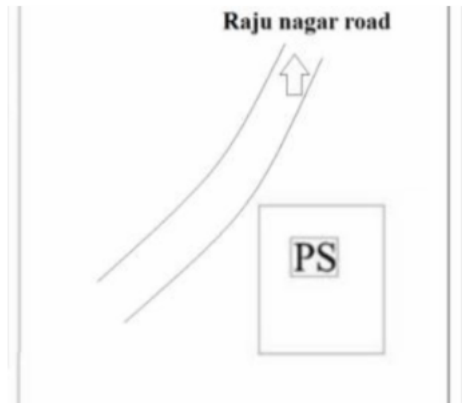

Google Map View

Polling Station Building Front View

Polling Station Front View

Cad View

Key MAP View

1 பெயர் : சசிகலா - கணவர் பெயர்: கணேஷ் - வீட்டு எண் : 1 வயது : 41 பாலினம் : பெண் Photo is available	ATS0540773	2 பெயர் : பழனிம்மாள் - கணவர் பெயர்: சண்முகசுந்தரம் - வீட்டு எண் : 1-10B வயது : 45 பாலினம் : பெண் Photo is available	ATS0080028	3 பெயர் : வெள்ளிகிரி - தந்தையின் பெயர்: தேவராஜ் - வீட்டு எண் : 1-11C வயது : 29 பாலினம் : ஆண் Photo is available	ATS1547066
4 பெயர் : வசந்தா கணவர் பெயர்: தங்கவேல் வீட்டு எண் : 1/12 வயது : 60 பாலினம் : பெண் Photo is available	ATS2839686	5 பெயர் : மலர் மணி - தந்தையின் பெயர்: செந்தில் குமார் - வீட்டு எண் : 1-16 வயது : 28 பாலினம் : ஆண் Photo is available	ATS1547124	6 பெயர் : குமாரசாமி - இதரர் பெயர்: பாப்பன்சுகவுண்டர் - வீட்டு எண் : 1-25 வயது : 70 பாலினம் : ஆண் Photo is available	ATS2358752
7 பெயர் : பத்திரசாமி - தந்தையின் பெயர்: குமாரசாமி - வீட்டு எண் : 1-26 வயது : 41 பாலினம் : ஆண் Photo is available	ATS0475756	8 பெயர் : மோகன்ராஜ் தந்தையின் பெயர்: துரைசாமி வீட்டு எண் : 1/27 வயது : 19 பாலினம் : ஆண் Photo is available	ATS3142106	9 பெயர் : பூங்கொடி - கணவர் பெயர்: சுப்ரமணி - வீட்டு எண் : 1-31 வயது : 52 பாலினம் : பெண் Photo is available	ATS0599472
10 பெயர் : பன்னீர் செல்வம் தந்தையின் பெயர்: வர்கீஸ் வீட்டு எண் : 1/37ஏ வயது : 30 பாலினம் : ஆண் Photo is available	ATS2813376	11 பெயர் : லலிதா கணவர் பெயர்: பன்னீர் செல்வம் வீட்டு எண் : 1/37ஏ வயது : 26 பாலினம் : பெண் Photo is available	ATS3076502	12 பெயர் : விஜயகுமார் தாயின் பெயர்: மயிலாத்தாள் வீட்டு எண் : 1/44 வயது : 34 பாலினம் : ஆண் Photo is available	ATS3137775
13 பெயர் : பிரியா கணவர் பெயர்: விஜயகுமார் வீட்டு எண் : 1/44 வயது : 28 பாலினம் : பெண் Photo is available	ATS3137742	14 பெயர் : சித்ரா - கணவர் பெயர்: சுப்பிரமணி - வீட்டு எண் : 1-48 வயது : 32 பாலினம் : பெண் Photo is available	ATS1759323	15 பெயர் : சமயுக்தா தந்தையின் பெயர்: சதீஷ்குமார் வீட்டு எண் : 1/50 வயது : 20 பாலினம் : பெண் Photo is available	ATS3031119
16 பெயர் : பிரேமா - கணவர் பெயர்: கிருஷ்ணகுமார் - வீட்டு எண் : 1-50G வயது : 47 பாலினம் : பெண் Photo is available	ATS0080036	17 பெயர் : கிருத்திகா - கணவர் பெயர்: சதீஷ்குமார் - வீட்டு எண் : 1-50G வயது : 43 பாலினம் : பெண் Photo is available	FRW3337912	18 பெயர் : குழந்தைவேல் - தந்தையின் பெயர்: நஞ்சப்ப கவுண்டர் - வீட்டு எண் : 1-55 வயது : 76 பாலினம் : ஆண் Photo is available	ATS0920199
19 பெயர் : சுப்புலட்சுமி - கணவர் பெயர்: குழந்தைவேல் - வீட்டு எண் : 1-55 வயது : 67 பாலினம் : பெண் Photo is available	ATS0920132	20 பெயர் : பரணிதரன் - தந்தையின் பெயர்: குழந்தைவேல் - வீட்டு எண் : 1-55 வயது : 36 பாலினம் : ஆண் Photo is available	ATS0143982	21 பெயர் : சிவக்குமார் தந்தையின் பெயர்: ராமச்சந்திரன் வீட்டு எண் : 1/57 வயது : 52 பாலினம் : ஆண் Photo is available	ATS1047299
22 பெயர் : லட்சுமி - கணவர் பெயர்: ஆறுமுகம் - வீட்டு எண் : 1-57 வயது : 48 பாலினம் : பெண் Photo is available	ATS0768622	23 பெயர் : ராஜாமணி கணவர் பெயர்: சிவக்குமார் வீட்டு எண் : 1/57 வயது : 41 பாலினம் : பெண் Photo is available	ATS1047307	24 பெயர் : பிரியா - கணவர் பெயர்: விஷ்ணு - வீட்டு எண் : 1-64A வயது : 29 பாலினம் : பெண் Photo is available	ATS1547249
25 பெயர் : சங்கர் - தந்தையின் பெயர்: கிருஷ்ணன் - வீட்டு எண் : 1-68 வயது : 61 பாலினம் : ஆண் Photo is available	ATS0080051	26 பெயர் : செல்லம்மாள் - கணவர் பெயர்: சங்கர் - வீட்டு எண் : 1-68 வயது : 48 பாலினம் : பெண் Photo is available	ATS0080069	27 பெயர் : மோகன்ராஜ் - தந்தையின் பெயர்: குமரேசன் - வீட்டு எண் : 1-68 வயது : 39 பாலினம் : ஆண் Photo is available	ATS0080044
28 பெயர் : சோனியா கணவர் பெயர்: மோகன்ராஜ் வீட்டு எண் : 1/68 வயது : 38 பாலினம் : பெண் Photo is available	ATS1807361	29 பெயர் : செந்தில்குமார் தந்தையின் பெயர்: பழனிச்சாமி வீட்டு எண் : 1/84 வயது : 46 பாலினம் : ஆண் Photo is available	ATS3142643	30 பெயர் : வெள்ளிகிரி - தந்தையின் பெயர்: ராமணன் - வீட்டு எண் : 1-85 வயது : 53 பாலினம் : ஆண் Photo is available	FRW1449800