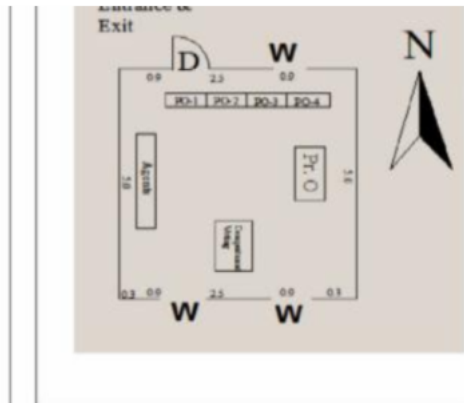

Google Map View

Polling Station Building Front View

Polling Station Front View

Cad View

Key MAP View

1 பெயர் : சசிகலா - கணவர் பெயர்: கணேஷ் - வீட்டு எண் : 1 வயது : 41 பாலினம் : பெண் Photo is available	ATS0540773	2 பெயர் : பழனிம்மாள் - கணவர் பெயர்: சண்முகசுந்தரம் - வீட்டு எண் : 1-10B வயது : 45 பாலினம் : பெண் Photo is available	ATS0080028	3 பெயர் : வெள்ளிகிரி - தந்தையின் பெயர்: தேவராஜ் - வீட்டு எண் : 1-11C வயது : 29 பாலினம் : ஆண் Photo is available	ATS1547066
4 பெயர் : வசந்தா கணவர் பெயர்: தங்கவேல் வீட்டு எண் : 1/12 வயது : 60 பாலினம் : பெண் Photo is available	ATS2839686	5 பெயர் : மலர் மணி - தந்தையின் பெயர்: செந்தில் குமார் - வீட்டு எண் : 1-16 வயது : 28 பாலினம் : ஆண் Photo is available	ATS1547124	6 பெயர் : குமாரசாமி - இதரர் பெயர்: பாப்பன்சுகவுண்டர் - வீட்டு எண் : 1-25 வயது : 70 பாலினம் : ஆண் Photo is available	ATS2358752
7 பெயர் : பத்திரசாமி - தந்தையின் பெயர்: குமாரசாமி - வீட்டு எண் : 1-26 வயது : 41 பாலினம் : ஆண் Photo is available	ATS0475756	8 பெயர் : மோகன்ராஜ் தந்தையின் பெயர்: துரைசாமி வீட்டு எண் : 1/27 வயது : 19 பாலினம் : ஆண் Photo is available	ATS3142106	9 பெயர் : பூங்கொடி - கணவர் பெயர்: சுப்ரமணி - வீட்டு எண் : 1-31 வயது : 52 பாலினம் : பெண் Photo is available	ATS0599472
10 பெயர் : பன்னீர் செல்வம் தந்தையின் பெயர்: வர்கீஸ் வீட்டு எண் : 1/37ஏ வயது : 30 பாலினம் : ஆண் Photo is available	ATS2813376	11 பெயர் : லலிதா கணவர் பெயர்: பன்னீர் செல்வம் வீட்டு எண் : 1/37ஏ வயது : 26 பாலினம் : பெண் Photo is available	ATS3076502	12 பெயர் : விஜயகுமார் தாயின் பெயர்: மயிலாத்தாள் வீட்டு எண் : 1/44 வயது : 34 பாலினம் : ஆண் Photo is available	ATS3137775
13 பெயர் : பிரியா கணவர் பெயர்: விஜயகுமார் வீட்டு எண் : 1/44 வயது : 28 பாலினம் : பெண் Photo is available	ATS3137742	14 பெயர் : சித்ரா - கணவர் பெயர்: சுப்பிரமணி - வீட்டு எண் : 1-48 வயது : 32 பாலினம் : பெண் Photo is available	ATS1759323	15 பெயர் : சமயுக்தா தந்தையின் பெயர்: சதீஷ்குமார் வீட்டு எண் : 1/50 வயது : 20 பாலினம் : பெண் Photo is available	ATS3031119
16 பெயர் : பிரேமா - கணவர் பெயர்: கிருஷ்ணகுமார் - வீட்டு எண் : 1-50G வயது : 47 பாலினம் : பெண் Photo is available	ATS0080036	17 பெயர் : கிருத்திகா - கணவர் பெயர்: சதீஷ்குமார் - வீட்டு எண் : 1-50G வயது : 43 பாலினம் : பெண் Photo is available	FRW3337912	18 பெயர் : குழந்தைவேல் - தந்தையின் பெயர்: நஞ்சப்ப கவுண்டர் - வீட்டு எண் : 1-55 வயது : 76 பாலினம் : ஆண் Photo is available	ATS0920199
19 பெயர் : சுப்புலட்சுமி - கணவர் பெயர்: குழந்தைவேல் - வீட்டு எண் : 1-55 வயது : 67 பாலினம் : பெண் Photo is available	ATS0920132	20 பெயர் : பரணிதரன் - தந்தையின் பெயர்: குழந்தைவேல் - வீட்டு எண் : 1-55 வயது : 36 பாலினம் : ஆண் Photo is available	ATS0143982	21 பெயர் : சிவக்குமார் தந்தையின் பெயர்: ராமச்சந்திரன் வீட்டு எண் : 1/57 வயது : 52 பாலினம் : ஆண் Photo is available	ATS1047299
22 பெயர் : லட்சுமி - கணவர் பெயர்: ஆறுமுகம் - வீட்டு எண் : 1-57 வயது : 48 பாலினம் : பெண் Photo is available	ATS0768622	23 பெயர் : ராஜாமணி கணவர் பெயர்: சிவக்குமார் வீட்டு எண் : 1/57 வயது : 41 பாலினம் : பெண் Photo is available	ATS1047307	24 பெயர் : பிரியா - கணவர் பெயர்: விஷ்ணு - வீட்டு எண் : 1-64A வயது : 29 பாலினம் : பெண் Photo is available	ATS1547249
25 பெயர் : சங்கர் - தந்தையின் பெயர்: கிருஷ்ணன் - வீட்டு எண் : 1-68 வயது : 61 பாலினம் : ஆண் Photo is available	ATS0080051	26 பெயர் : செல்லம்மாள் - கணவர் பெயர்: சங்கர் - வீட்டு எண் : 1-68 வயது : 48 பாலினம் : பெண் Photo is available	ATS0080069	27 பெயர் : மோகன்ராஜ் - தந்தையின் பெயர்: குமரேசன் - வீட்டு எண் : 1-68 வயது : 39 பாலினம் : ஆண் Photo is available	ATS0080044
28 பெயர் : சோனியா கணவர் பெயர்: மோகன்ராஜ் வீட்டு எண் : 1/68 வயது : 38 பாலினம் : பெண் Photo is available	ATS1807361	29 பெயர் : செந்தில்குமார் தந்தையின் பெயர்: பழனிச்சாமி வீட்டு எண் : 1/84 வயது : 46 பாலினம் : ஆண் Photo is available	ATS3142643	30 பெயர் : வெள்ளிகிரி - தந்தையின் பெயர்: ராமணன் - வீட்டு எண் : 1-85 வயது : 53 பாலினம் : ஆண் Photo is available	FRW1449800