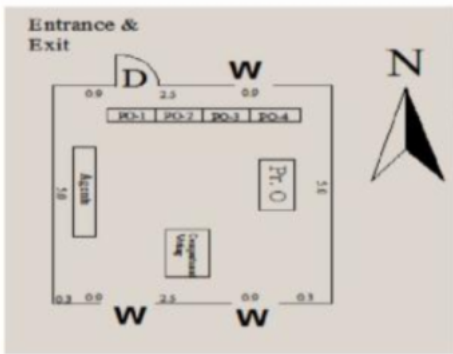

Google Map View

Polling Station Building Front View

Polling Station Front View

Cad View

Key MAP View

1 பெயர் : முத்துக்கிருஷ்ணன் தந்தையின் பெயர்: கந்தசாமி வீட்டு எண் : 01 வயது : 41 பாலினம் : ஆண்	ATS2899565 Photo is available	2 பெயர் : சத்யராஜ் - தந்தையின் பெயர்: வெள்ளக்குட்டி - வீட்டு எண் : 1 வயது : 39 பாலினம் : ஆண்	ATS1548551 Photo is available	3 பெயர் : சரண்யா கணவர் பெயர்: முத்துக்கிருஷ்ணன் வீட்டு எண் : 01 வயது : 33 பாலினம் : பெண்	ATS2899540 Photo is available
4 பெயர் : சித்ராபக்தார் - இதரர் பெயர்: பூர்ணபக்தார் - வீட்டு எண் : 1-7 வயது : 42 பாலினம் : ஆண்	FRW4393948 Photo is available	5 பெயர் : குமாரி - இதரர் பெயர்: பூர்ணபக்தார் - வீட்டு எண் : 1-11 வயது : 70 பாலினம் : பெண்	ATS2365278 Photo is available	6 பெயர் : கனகலட்சுமி - கணவர் பெயர்: திருப்பதி - வீட்டு எண் : 1-11E வயது : 73 பாலினம் : பெண்	ATS0143941 Photo is available
7 பெயர் : சீனிராஜ் - தந்தையின் பெயர்: திருப்பதி - வீட்டு எண் : 1-11E வயது : 47 பாலினம் : ஆண்	ATS0143966 Photo is available	8 பெயர் : சூதா - கணவர் பெயர்: கனகராஜ் - வீட்டு எண் : 1-20 வயது : 40 பாலினம் : பெண்	ATS1047836 Photo is available	9 பெயர் : நடராஜ் - தந்தையின் பெயர்: நடராஜ் - வீட்டு எண் : 1-23 வயது : 65 பாலினம் : ஆண்	FRW4393963 Photo is available
10 பெயர் : சரவணன் - தந்தையின் பெயர்: பரமசிவம் - வீட்டு எண் : 1-23 வயது : 55 பாலினம் : ஆண்	FRW1623669 Photo is available	11 பெயர் : சி. சுவேதா தந்தையின் பெயர்: சிவக்குமார் வீட்டு எண் : 1/51 வயது : 24 பாலினம் : பெண்	ATS2802320 Photo is available	12 பெயர் : ரவிசந்திரன் - தந்தையின் பெயர்: குணசேகரன் - வீட்டு எண் : 1-53A வயது : 54 பாலினம் : ஆண்	ATS1047901 Photo is available
13 பெயர் : மகேஸ்வரி - கணவர் பெயர்: ரவிசந்திரன் - வீட்டு எண் : 1-53A வயது : 42 பாலினம் : பெண்	ATS1048032 Photo is available	14 பெயர் : செளந்தர்ய லட்சுமி - தந்தையின் பெயர்: கணேசன் - வீட்டு எண் : 1/53ஏ வயது : 32 பாலினம் : பெண்	ATS0960815 Photo is available	15 பெயர் : ஆறுமுகம் - தந்தையின் பெயர்: கணேசன் - வீட்டு எண் : 1-53-A வயது : 30 பாலினம் : ஆண்	ATS1047943 Photo is available
16 பெயர் : தினேஷ் குமார் தந்தையின் பெயர்: துரைசாமி வீட்டு எண் : 1/53C வயது : 38 பாலினம் : ஆண்	ATS2689701 Photo is available	17 பெயர் : பிரியா கணவர் பெயர்: தினேஷ் குமார் வீட்டு எண் : 1/53C வயது : 35 பாலினம் : பெண்	ATS2689669 Photo is available	18 பெயர் : சரசுவதி - கணவர் பெயர்: கருப்பண்ணன் - வீட்டு எண் : 1-54 வயது : 67 பாலினம் : பெண்	ATS2365302 Photo is available
19 பெயர் : மகேந்திரன் - தந்தையின் பெயர்: கருப்பண்ணன் - வீட்டு எண் : 1-54 வயது : 49 பாலினம் : ஆண்	ATS2365310 Photo is available	20 பெயர் : மயில்சாமி - தந்தையின் பெயர்: கருப்பண்ணன் - வீட்டு எண் : 1-54 வயது : 46 பாலினம் : ஆண்	ATS0143974 Photo is available	21 பெயர் : மகேஷ்வரி கணவர் பெயர்: மயில்சாமி வீட்டு எண் : 1/54 வயது : 35 பாலினம் : பெண்	ATS2689677 Photo is available
22 பெயர் : பிரதீப்குமார் - தந்தையின் பெயர்: தர்மராஜன் - வீட்டு எண் : 1-56 வயது : 35 பாலினம் : ஆண்	ATS0541078 Photo is available	23 பெயர் : ராமசந்திரன் தந்தையின் பெயர்: சுப்பையா வீட்டு எண் : 1/60 வயது : 36 பாலினம் : ஆண்	ATS3215209 Photo is available	24 பெயர் : குப்பாத்தாள் - கணவர் பெயர்: கருப்பசாமி - வீட்டு எண் : 1-61 வயது : 75 பாலினம் : பெண்	ATS1548460 Photo is available
25 பெயர் : கார்த்தி சு தந்தையின் பெயர்: சுப்பிரமணி வீட்டு எண் : 1/61 வயது : 28 பாலினம் : ஆண்	ATS3022167 Photo is available	26 பெயர் : மணி - இதரர் பெயர்: தேவராஜ் - வீட்டு எண் : 1-62 வயது : 67 பாலினம் : பெண்	ATS2365336 Photo is available	27 பெயர் : வெள்ளிங்கிரி - இதரர் பெயர்: ஆறுமுகம் - வீட்டு எண் : 1-62 வயது : 64 பாலினம் : ஆண்	ATS2365344 Photo is available
28 பெயர் : ஜோஸ்வா - தந்தையின் பெயர்: சாம்சன் - வீட்டு எண் : 1-62 வயது : 28 பாலினம் : ஆண்	ATS1759869 Photo is available	29 பெயர் : சாம்சன் - இதரர் பெயர்: குருசாமி - வீட்டு எண் : 1-63 வயது : 60 பாலினம் : ஆண்	ATS2365369 Photo is available	30 பெயர் : பூங்கொடி கணவர் பெயர்: சினிராஜ் வீட்டு எண் : 1\64 வயது : 33 பாலினம் : பெண்	ATS1905090 Photo is available