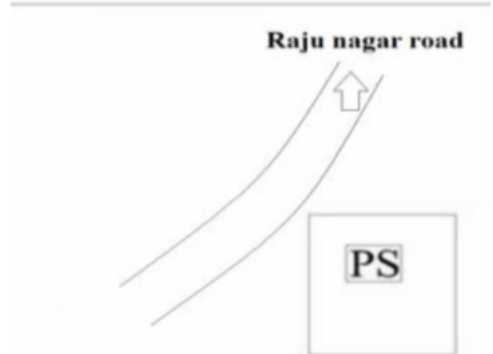

Google Map View

Polling Station Building Front View

Polling Station Front View

Cad View

Key MAP View

1 பெயர் : முத்துக்கிருஷ்ணன் தந்தையின் பெயர்: கந்தசாமி வீட்டு எண் : 01 வயது : 41 பாலினம் : ஆண்	ATS2899565 Photo is available	2 பெயர் : சத்யராஜ் - தந்தையின் பெயர்: வெள்ளக்குட்டி - வீட்டு எண் : 1 வயது : 39 பாலினம் : ஆண்	ATS1548551 Photo is available	3 பெயர் : சரண்யா கணவர் பெயர்: முத்துக்கிருஷ்ணன் வீட்டு எண் : 01 வயது : 33 பாலினம் : பெண்	ATS2899540 Photo is available
4 பெயர் : சித்ராபக்தார் - இதரர் பெயர்: பூர்ணபக்தார் - வீட்டு எண் : 1-7 வயது : 42 பாலினம் : ஆண்	FRW4393948 Photo is available	5 பெயர் : குமாரி - இதரர் பெயர்: பூர்ணபக்தார் - வீட்டு எண் : 1-11 வயது : 70 பாலினம் : பெண்	ATS2365278 Photo is available	6 பெயர் : கனகலட்சுமி - கணவர் பெயர்: திருப்பதி - வீட்டு எண் : 1-11E வயது : 73 பாலினம் : பெண்	ATS0143941 Photo is available
7 பெயர் : சீனிராஜ் - தந்தையின் பெயர்: திருப்பதி - வீட்டு எண் : 1-11E வயது : 47 பாலினம் : ஆண்	ATS0143966 Photo is available	8 பெயர் : சூதா - கணவர் பெயர்: கனகராஜ் - வீட்டு எண் : 1-20 வயது : 40 பாலினம் : பெண்	ATS1047836 Photo is available	9 பெயர் : நடராஜ் - தந்தையின் பெயர்: நடராஜ் - வீட்டு எண் : 1-23 வயது : 65 பாலினம் : ஆண்	FRW4393963 Photo is available
10 பெயர் : சரவணன் - தந்தையின் பெயர்: பரமசிவம் - வீட்டு எண் : 1-23 வயது : 55 பாலினம் : ஆண்	FRW1623669 Photo is available	11 பெயர் : சி. சுவேதா தந்தையின் பெயர்: சிவக்குமார் வீட்டு எண் : 1/51 வயது : 24 பாலினம் : பெண்	ATS2802320 Photo is available	12 பெயர் : ரவிசந்திரன் - தந்தையின் பெயர்: குணசேகரன் - வீட்டு எண் : 1-53A வயது : 54 பாலினம் : ஆண்	ATS1047901 Photo is available
13 பெயர் : மகேஸ்வரி - கணவர் பெயர்: ரவிசந்திரன் - வீட்டு எண் : 1-53A வயது : 42 பாலினம் : பெண்	ATS1048032 Photo is available	14 பெயர் : செளந்தர்ய லட்சுமி - தந்தையின் பெயர்: கணேசன் - வீட்டு எண் : 1/53ஏ வயது : 32 பாலினம் : பெண்	ATS0960815 Photo is available	15 பெயர் : ஆறுமுகம் - தந்தையின் பெயர்: கணேசன் - வீட்டு எண் : 1-53-A வயது : 30 பாலினம் : ஆண்	ATS1047943 Photo is available
16 பெயர் : தினேஷ் குமார் தந்தையின் பெயர்: துரைசாமி வீட்டு எண் : 1/53C வயது : 38 பாலினம் : ஆண்	ATS2689701 Photo is available	17 பெயர் : பிரியா கணவர் பெயர்: தினேஷ் குமார் வீட்டு எண் : 1/53C வயது : 35 பாலினம் : பெண்	ATS2689669 Photo is available	18 பெயர் : சரசுவதி - கணவர் பெயர்: கருப்பண்ணன் - வீட்டு எண் : 1-54 வயது : 67 பாலினம் : பெண்	ATS2365302 Photo is available
19 பெயர் : மகேந்திரன் - தந்தையின் பெயர்: கருப்பண்ணன் - வீட்டு எண் : 1-54 வயது : 49 பாலினம் : ஆண்	ATS2365310 Photo is available	20 பெயர் : மயில்சாமி - தந்தையின் பெயர்: கருப்பண்ணன் - வீட்டு எண் : 1-54 வயது : 46 பாலினம் : ஆண்	ATS0143974 Photo is available	21 பெயர் : மகேஷ்வரி கணவர் பெயர்: மயில்சாமி வீட்டு எண் : 1/54 வயது : 35 பாலினம் : பெண்	ATS2689677 Photo is available
22 பெயர் : பிரதீப்குமார் - தந்தையின் பெயர்: தர்மராஜன் - வீட்டு எண் : 1-56 வயது : 35 பாலினம் : ஆண்	ATS0541078 Photo is available	23 பெயர் : ராமசந்திரன் தந்தையின் பெயர்: சுப்பையா வீட்டு எண் : 1/60 வயது : 36 பாலினம் : ஆண்	ATS3215209 Photo is available	24 பெயர் : குப்பாத்தாள் - கணவர் பெயர்: கருப்பசாமி - வீட்டு எண் : 1-61 வயது : 75 பாலினம் : பெண்	ATS1548460 Photo is available
25 பெயர் : கார்த்தி சு தந்தையின் பெயர்: சுப்பிரமணி வீட்டு எண் : 1/61 வயது : 28 பாலினம் : ஆண்	ATS3022167 Photo is available	26 பெயர் : மணி - இதரர் பெயர்: தேவராஜ் - வீட்டு எண் : 1-62 வயது : 67 பாலினம் : பெண்	ATS2365336 Photo is available	27 பெயர் : வெள்ளிங்கிரி - இதரர் பெயர்: ஆறுமுகம் - வீட்டு எண் : 1-62 வயது : 64 பாலினம் : ஆண்	ATS2365344 Photo is available
28 பெயர் : ஜோஸ்வா - தந்தையின் பெயர்: சாம்சன் - வீட்டு எண் : 1-62 வயது : 28 பாலினம் : ஆண்	ATS1759869 Photo is available	29 பெயர் : சாம்சன் - இதரர் பெயர்: குருசாமி - வீட்டு எண் : 1-63 வயது : 60 பாலினம் : ஆண்	ATS2365369 Photo is available	30 பெயர் : பூங்கொடி கணவர் பெயர்: சினிராஜ் வீட்டு எண் : 1\64 வயது : 33 பாலினம் : பெண்	ATS1905090 Photo is available