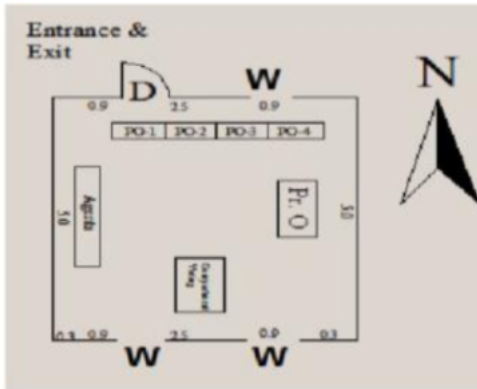

**Google Map View**

**Polling Station Building Front View**

**Polling Station Front View**

**Cad View**

**Key MAP View**

1 பெயர் : பொன்னுசாமி - தந்தையின் பெயர்: ராமசாமி - வீட்டு எண் : 1-849 வயது : 49 பாலினம் : ஆண்	ATS1893379 Photo is available	2 பெயர் : பாரதி - கணவர் பெயர்: பொன்னுசாமி - வீட்டு எண் : 1-849 வயது : 44 பாலினம் : பெண்	FRW1624998 Photo is available	3 பெயர் : திவ்யா - தந்தையின் பெயர்: பாரத் - வீட்டு எண் : 2-18B வயது : 31 பாலினம் : பெண்	ATS1135524 Photo is available
4 பெயர் : ஹரிதாஸ் தந்தையின் பெயர்: வேணுகோபால் வீட்டு எண் : 2/22 இ வயது : 22 பாலினம் : ஆண்	ATS2958247 Photo is available	5 பெயர் : கார்த்திக் - தந்தையின் பெயர்: கதிர்வேல் - வீட்டு எண் : 2-27D வயது : 30 பாலினம் : ஆண்	ATS1135417 Photo is available	6 பெயர் : சர்தார் - தந்தையின் பெயர்: முகமதுஉஸ்மான் - வீட்டு எண் : 2-27E வயது : 43 பாலினம் : ஆண்	ATS1135474 Photo is available
S 7 பெயர் : ரிஃபானா - கணவர் பெயர்: ரஹிமததுல் - வீட்டு எண் : 2-27K வயது : 44 பாலினம் : பெண்	ATS1272156 Photo is available	8 பெயர் : சுகாமணி கணவர் பெயர்: வெள்ளிகிரி வீட்டு எண் : 2/28 க்யூ வயது : 37 பாலினம் : பெண்	ATS0216481 Photo is available	9 பெயர் : பொன்னுசாமி - தந்தையின் பெயர்: சூப்பசாமி - வீட்டு எண் : 2/28 ஓய் வயது : 62 பாலினம் : ஆண்	ATS0216150 Photo is available
10 பெயர் : பழனிமாமன் - கணவர் பெயர்: குமார் - வீட்டு எண் : 2-29E வயது : 42 பாலினம் : பெண்	ATS1135441 Photo is available	11 பெயர் : குமார் - தந்தையின் பெயர்: கருப்புசாமி - வீட்டு எண் : 2-29E1 வயது : 46 பாலினம் : ஆண்	ATS1135466 Photo is available	12 பெயர் : சாவித்ரி - கணவர் பெயர்: சுரேஷ் - வீட்டு எண் : 2-29K வயது : 51 பாலினம் : பெண்	ATS1135607 Photo is available
13 பெயர் : ராமசாமி தந்தையின் பெயர்: மாகாளி வீட்டு எண் : 2/30J வயது : 55 பாலினம் : ஆண்	ATS1951367 Photo is available	14 பெயர் : ஆ மணிமேகலை தந்தையின் பெயர்: ஆருமுகம் - வீட்டு எண் : 2/31 தாசனூர் அஞ்சல் வயது : 31 பாலினம் : பெண்	ATS1456144 Photo is available	S 15 பெயர் : பத்திரம்மாள் - கணவர் பெயர்: நீலகண்டன் - வீட்டு எண் : 2-205 வயது : 66 பாலினம் : பெண்	ATS1206275 Photo is available
16 பெயர் : பிரேமா ஏ கணவர் பெயர்: ஆறுமுகசாமி வீட்டு எண் : 2/238 வயது : 45 பாலினம் : பெண்	ATS2951507 Photo is available	17 பெயர் : சூரிய பிரியா - கணவர் பெயர்: வேலுமணி - வீட்டு எண் : 2-252 வயது : 38 பாலினம் : பெண்	ATS1482835 Photo is available	18 பெயர் : கார்த்திக் குமார் - தந்தையின் பெயர்: ஈஸ்வரன் - வீட்டு எண் : 2-261 வயது : 31 பாலினம் : ஆண்	ATS1135425 Photo is available
19 பெயர் : நித்தியா - தந்தையின் பெயர்: பொன்னுசாமி - வீட்டு எண் : 2-268 வயது : 28 பாலினம் : பெண்	ATS2744316 Photo is available	20 பெயர் : லக்ஷ்மிபிரியா கணவர் பெயர்: தினேஷ்குமார் வீட்டு எண் : 2/310ஏ வயது : 26 பாலினம் : பெண்	ATS1817246 Photo is available	21 பெயர் : மோனிஷா தந்தையின் பெயர்: குமாரசாமி வீட்டு எண் : 2/319a வயது : 26 பாலினம் : பெண்	ATS1910694 Photo is available
22 பெயர் : செந்தில் குமார் தந்தையின் பெயர்: ரங்கசாமி வீட்டு எண் : 2/327 B வயது : 46 பாலினம் : ஆண்	ATS2790889 Photo is available	23 பெயர் : சுப்பிரமணி தந்தையின் பெயர்: ரங்கசாமி வீட்டு எண் : 2/329 வயது : 51 பாலினம் : ஆண்	ATS2690469 Photo is available	24 பெயர் : பரமேஸ்வரன் - தந்தையின் பெயர்: மோகன் - வீட்டு எண் : 2-329 வயது : 29 பாலினம் : ஆண்	ATS1206283 Photo is available
25 பெயர் : ராஜதர்சா தந்தையின் பெயர்: சுப்பிரமணி வீட்டு எண் : 2/329-பீ வயது : 25 பாலினம் : பெண்	ATS2647329 Photo is available	26 பெயர் : பிரகாஷ் - தந்தையின் பெயர்: ராமசாமி - வீட்டு எண் : 2-331 வயது : 38 பாலினம் : ஆண்	ATS0136374 Photo is available	27 பெயர் : கிருஷ்ணமூர்த்தி - தந்தையின் பெயர்: ராமசாமி - வீட்டு எண் : 2-331 வயது : 36 பாலினம் : ஆண்	ATS0600718 Photo is available
28 பெயர் : மல்லிகா - கணவர் பெயர்: பிரகாஷ் - வீட்டு எண் : 2-331 வயது : 34 பாலினம் : பெண்	ATS0600700 Photo is available	29 பெயர் : சதீஸ்குமார் - தந்தையின் பெயர்: செல்வராஜ் - வீட்டு எண் : 2-331 வயது : 29 பாலினம் : ஆண்	ATS1206291 Photo is available	30 பெயர் : சக்திவேல் - தந்தையின் பெயர்: சுப்பன் - வீட்டு எண் : 2-332 வயது : 51 பாலினம் : ஆண்	ATS2397842 Photo is available