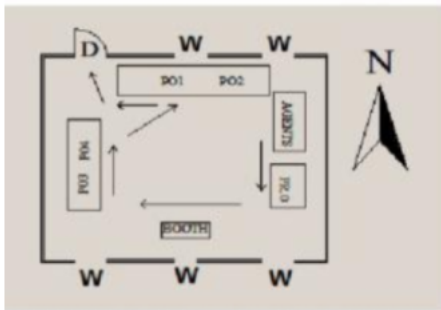

Cad View

சான்று	மாடல்	கம்ப	பூங்கா	தொகுப்பு	பெயர்
சான்று	✓	✓	✓	✓	✓