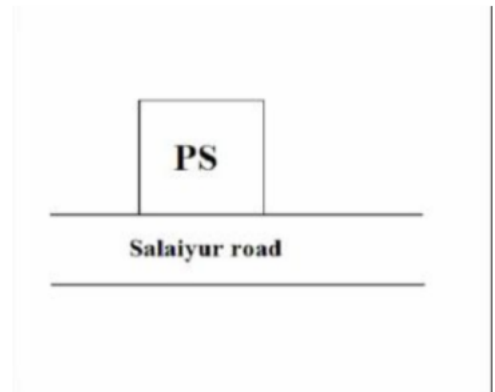

Key MAP View