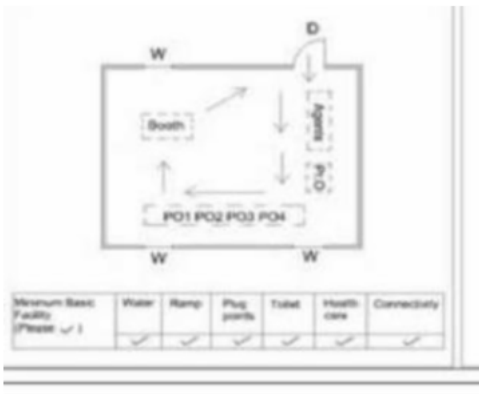

Google Map View

Polling Station Building Front View

Polling Station Front View

Cad View

Key MAP View

1 பெயர் : ரவி - தந்தையின் பெயர்: ஆண்டி - வீட்டு எண் : 1-37B வயது : 47 பாலினம் : ஆண்	ATS1551365 Photo is available	2 பெயர் : கார்த்திகேயன் தந்தையின் பெயர்: மயில்சாமி வீட்டு எண் : 1/70 எஃப் வயது : 21 பாலினம் : ஆண்	ATS2968949 Photo is available	3 பெயர் : சாந்தாமணி கணவர் பெயர்: வேலுசாமி வீட்டு எண் : 1/98 வயது : 34 பாலினம் : பெண்	ATS3002508 Photo is available
4 பெயர் : யாஸ்மின் கணவர் பெயர்: உதயகுமார் வீட்டு எண் : 1/109ஏ வயது : 28 பாலினம் : பெண்	ATS2890689 Photo is available	5 பெயர் : கவிதா கணவர் பெயர்: ஜெகதீசன் வீட்டு எண் : 1/113பீ வயது : 36 பாலினம் : பெண்	ATS3001005 Photo is available	6 பெயர் : வெங்கடேசன் - இதரர் பெயர்: சாரதாமணி - வீட்டு எண் : 1-140 வயது : 65 பாலினம் : ஆண்	ATS0182154 Photo is available
7 பெயர் : சூரேஷ் - தந்தையின் பெயர்: துரைசாமி - வீட்டு எண் : 1/142 D வயது : 44 பாலினம் : ஆண்	ATS0182253 Photo is available	8 பெயர் : சுனதா தந்தையின் பெயர்: சேட் வீட்டு எண் : 1/162 வயது : 21 பாலினம் : பெண்	ATS3001161 Photo is available	# 9 பெயர் : சந்தியா ர கணவர் பெயர்: ரகுநாத் ர வீட்டு எண் : 1/190 வயது : 26 பாலினம் : பெண்	ATS1871284 Photo is available
10 பெயர் : வெண்ணிலா கணவர் பெயர்: ராஜன் வீட்டு எண் : 1/194-A வயது : 27 பாலினம் : பெண்	ATS1935295 Photo is available	11 பெயர் : நவீன்குமார் ர் தந்தையின் பெயர்: ரங்கசாமி வீட்டு எண் : 1/302 வயது : 21 பாலினம் : ஆண்	ATS3089901 Photo is available	12 பெயர் : ஆனந்தி ர தந்தையின் பெயர்: ரங்கசாமி வீட்டு எண் : 1/302 வயது : 20 பாலினம் : பெண்	ATS3089067 Photo is available
13 பெயர் : ஜெஸ்டின் லூ தந்தையின் பெயர்: லூர்து ராஜ் வீட்டு எண் : 3/57 வயது : 19 பாலினம் : ஆண்	ATS3213238 Photo is available	14 பெயர் : அன்பரசு - தந்தையின் பெயர்: வெங்கடேசன் - வீட்டு எண் : 4 வயது : 33 பாலினம் : ஆண்	ATS1551217 Photo is available	15 பெயர் : சுகன்யா - கணவர் பெயர்: ஜெய் சங்கர் - வீட்டு எண் : 4 வயது : 32 பாலினம் : பெண்	ATS1551175 Photo is available
16 பெயர் : வினிதா - தந்தையின் பெயர்: கிருஷ்ணமூர்த்தி - வீட்டு எண் : 4 வயது : 29 பாலினம் : பெண்	ATS1551183 Photo is available	17 பெயர் : சிந்து - தந்தையின் பெயர்: வரதராஜன் - வீட்டு எண் : 4 வயது : 28 பாலினம் : பெண்	ATS1551191 Photo is available	18 பெயர் : நித்தின் - தந்தையின் பெயர்: ராமசாமி - வீட்டு எண் : 4 வயது : 28 பாலினம் : ஆண்	ATS1551209 Photo is available
19 பெயர் : வீ. மனோஜ்குமார் தந்தையின் பெயர்: வீரபத்திரசாமி வீட்டு எண் : 4 வயது : 23 பாலினம் : ஆண்	ATS2773745 Photo is available	20 பெயர் : ஷசாயாமணி பி ர் கணவர் பெயர்: தனராஜ் வீட்டு எண் : 4/22 வயது : 48 பாலினம் : பெண்	ATS3059573 Photo is available	21 பெயர் : மயில்சாமி - தந்தையின் பெயர்: ராமசாமி - வீட்டு எண் : 4//22ஏ வயது : 56 பாலினம் : பெண்	ATS1274420 Photo is available
22 பெயர் : கனகராஜ் தந்தையின் பெயர்: உலியன் கவுடர் வீட்டு எண் : 4/24 வயது : 63 பாலினம் : ஆண்	ATS1885250 Photo is available	23 பெயர் : விஷ்ணு பிரியா தந்தையின் பெயர்: ரங்கராஜ் வீட்டு எண் : 4/24 வயது : 27 பாலினம் : பெண்	ATS1808971 Photo is available	24 பெயர் : சஜிதரா - தந்தையின் பெயர்: நல்லதம்பி - வீட்டு எண் : 4-25-B வயது : 30 பாலினம் : பெண்	ATS1052554 Photo is available
25 பெயர் : ராமசாமி - தந்தையின் பெயர்: ரங்கையகவுடர் - வீட்டு எண் : 4-25C வயது : 77 பாலினம் : ஆண்	ATS0300509 Photo is available	26 பெயர் : ராஜேந்திரன் - தந்தையின் பெயர்: ராமசாமி - வீட்டு எண் : 4-25C வயது : 52 பாலினம் : ஆண்	ATS0357442 Photo is available	27 பெயர் : மகேஷ்வரி - கணவர் பெயர்: ராஜேந்திரன் - வீட்டு எண் : 4-25C வயது : 43 பாலினம் : பெண்	ATS0300525 Photo is available
# 28 பெயர் : சஷ்மிதா ரா தந்தையின் பெயர்: ராஜேந்திரன் வீட்டு எண் : 4/25 சி வயது : 21 பாலினம் : பெண்	ATS3067824 Photo is available	29 பெயர் : ஜெயபாரதி - கணவர் பெயர்: முத்துசாமி - வீட்டு எண் : 4-25D வயது : 57 பாலினம் : பெண்	FRW4340626 Photo is available	30 பெயர் : வினோதகுமார் - தந்தையின் பெயர்: முத்துசாமி வீட்டு எண் : 4-25D வயது : 32 பாலினம் : ஆண்	ATS0924456 Photo is available