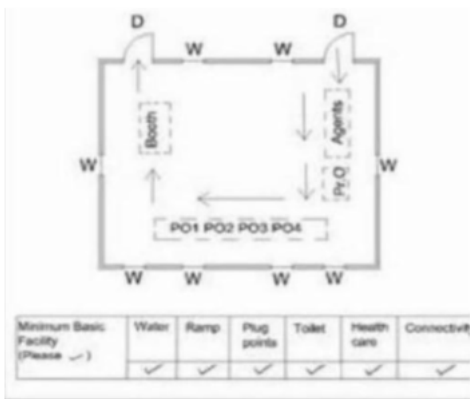

Google Map View

Polling Station Building Front View

Polling Station Front View

Cad View

Key MAP View

1	MPR7933674	பெயர் : சரவணன் - தந்தையின் பெயர்: அண்ணாமலை - வீட்டு எண் : 1 வயது : 42 பாலினம் : ஆண்	Photo is available	2	ATS0780312	பெயர் : கோவிந்தராஜ் - தந்தையின் பெயர்: செல்வராஜ் - வீட்டு எண் : 1 வயது : 32 பாலினம் : ஆண்	Photo is available	3	ATS2884948	பெயர் : வெள்ளிகிரி தந்தையின் பெயர்: நாச்சிமுத்து வீட்டு எண் : 1 வயது : 25 பாலினம் : ஆண்	Photo is available
4	ATS2403590	பெயர் : கருப்பத்தாள் - கணவர் பெயர்: மணியன் - வீட்டு எண் : 1-1 வயது : 77 பாலினம் : பெண்	Photo is available	5	ATS0481846	பெயர் : முரளி - தந்தையின் பெயர்: அய்யாவு - வீட்டு எண் : 1-1 வயது : 37 பாலினம் : ஆண்	Photo is available	6	ATS2403608	பெயர் : நாச்சிமுத்து - தந்தையின் பெயர்: மணியன் - வீட்டு எண் : 1-1A வயது : 55 பாலினம் : ஆண்	Photo is available
7	ATS2403616	பெயர் : சாந்தாமணி - கணவர் பெயர்: நாச்சிமுத்து - வீட்டு எண் : 1-1A வயது : 53 பாலினம் : பெண்	Photo is available	8	ATS2884542	பெயர் : மணிகண்டன் தந்தையின் பெயர்: நாச்சி முத்து வீட்டு எண் : 1/1 ஏ வயது : 23 பாலினம் : ஆண்	Photo is available	9	ATS2403624	பெயர் : அருக்காணி - கணவர் பெயர்: பழனிசாமி - வீட்டு எண் : 1-1B வயது : 53 பாலினம் : பெண்	Photo is available
10	ATS2403632	பெயர் : பழனிசாமி - தந்தையின் பெயர்: ரங்கசாமி - வீட்டு எண் : 1-2 வயது : 55 பாலினம் : ஆண்	Photo is available	11	ATS2403640	பெயர் : ரத்தினம் - தந்தையின் பெயர்: பழனிசாமி - வீட்டு எண் : 1-2 வயது : 50 பாலினம் : பெண்	Photo is available	12	ATS0646794	பெயர் : சரவணக்குமார் - தந்தையின் பெயர்: ரவி - வீட்டு எண் : 1-2 வயது : 37 பாலினம் : ஆண்	Photo is available
13	ATS1053453	பெயர் : சமதி - தந்தையின் பெயர்: பழனிசாமி - வீட்டு எண் : 1-2 வயது : 31 பாலினம் : பெண்	Photo is available	14	ATS1699032	பெயர் : சமிதரா - தந்தையின் பெயர்: பழனிச்சாமி - வீட்டு எண் : 1-2 வயது : 28 பாலினம் : பெண்	Photo is available	15	ATS1944834	பெயர் : தங்கராஜ் தந்தையின் பெயர்: பழனிசாமி வீட்டு எண் : 1/2 வயது : 25 பாலினம் : ஆண்	Photo is available
16	ATS2811289	பெயர் : ரஞ்சித் தந்தையின் பெயர்: மணி வீட்டு எண் : 1/2 வயது : 25 பாலினம் : ஆண்	Photo is available	17	ATS2805380	பெயர் : நிஷாந்தி கணவர் பெயர்: தங்கராஜ் வீட்டு எண் : 1/2 வயது : 23 பாலினம் : பெண்	Photo is available	18	FRW3596921	பெயர் : லட்சுமி - கணவர் பெயர்: வெள்ளிகிரி - வீட்டு எண் : 1-3 வயது : 50 பாலினம் : பெண்	Photo is available
19	ATS2403657	பெயர் : பாலகிருஷ்ணன் - தந்தையின் பெயர்: கருப்புசாமி - வீட்டு எண் : 1-4 வயது : 67 பாலினம் : ஆண்	Photo is available	20	ATS2403665	பெயர் : ரங்கம்மாள் - கணவர் பெயர்: பாலகிருஷ்ணன் - வீட்டு எண் : 1-4 வயது : 62 பாலினம் : பெண்	Photo is available	21	ATS0301200	பெயர் : சாரோஜினி - கணவர் பெயர்: குருந்தாசலம் - வீட்டு எண் : 1-4 வயது : 61 பாலினம் : பெண்	Photo is available
22	FRW3597093	பெயர் : கண்ணன் - தந்தையின் பெயர்: பாலகிருஷ்ணன் - வீட்டு எண் : 1-4 வயது : 45 பாலினம் : ஆண்	Photo is available	23	ATS0301168	பெயர் : பூபாலன் - தந்தையின் பெயர்: குருந்தாசலம் - வீட்டு எண் : 1-4 வயது : 39 பாலினம் : ஆண்	Photo is available	24	ATS0781021	பெயர் : சத்யா கணவர் பெயர்: கண்ணன் - வீட்டு எண் : 1-4 வயது : 39 பாலினம் : பெண்	Photo is available
25	ATS0646869	பெயர் : காளிமுத்து - தந்தையின் பெயர்: வெள்ளியங்கிரி - வீட்டு எண் : 1-4 வயது : 35 பாலினம் : ஆண்	Photo is available	26	ATS0780783	பெயர் : கார்த்திக் - தந்தையின் பெயர்: சுப்பிரமணியம் - வீட்டு எண் : 1-4 வயது : 32 பாலினம் : ஆண்	Photo is available	27	FRW3597119	பெயர் : ரவி - தந்தையின் பெயர்: குருந்தாசலம் - வீட்டு எண் : 1-5 வயது : 60 பாலினம் : ஆண்	Photo is available
28	ATS2403673	பெயர் : ராசன் - தந்தையின் பெயர்: குருந்தாசலம் - வீட்டு எண் : 1-5 வயது : 59 பாலினம் : ஆண்	Photo is available	29	ATS2403681	பெயர் : விஜயா - கணவர் பெயர்: ரவி - வீட்டு எண் : 1-5 வயது : 54 பாலினம் : பெண்	Photo is available	30	FRW4281085	பெயர் : ராதா - கணவர் பெயர்: திருமூர்த்தி - வீட்டு எண் : 1-5 வயது : 51 பாலினம் : பெண்	Photo is available