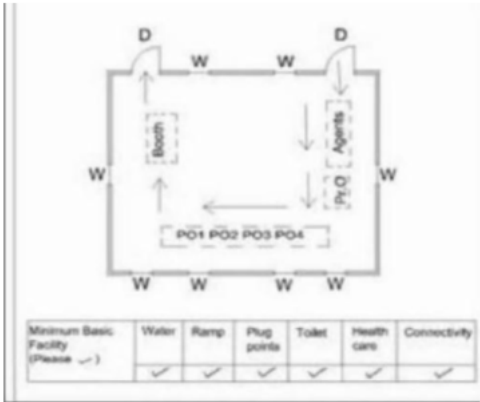

Google Map View

Polling Station Building Front View

Polling Station Front View

Cad View

Key MAP View

1 பெயர் : பாக்கியம் - தந்தையின் பெயர்: செல்வராஜ் - வீட்டு எண் : 1 வயது : 69 பாலினம் : பெண்	ATS0647040 Photo is available	2 பெயர் : கருப்பாத்தாள் - கணவர் பெயர்: ராமசாமி - வீட்டு எண் : 1 வயது : 66 பாலினம் : பெண்	ATS0347062 Photo is available	3 பெயர் : நாகரத்தினம் - கணவர் பெயர்: சிவசாமி - வீட்டு எண் : 1 வயது : 56 பாலினம் : பெண்	ATS0346726 Photo is available
4 பெயர் : சித்ரா - கணவர் பெயர்: கருப்புசாமி - வீட்டு எண் : 1 வயது : 55 பாலினம் : பெண்	ATS0346312 Photo is available	5 பெயர் : ராஜாத்தி - கணவர் பெயர்: சுந்தரம் - வீட்டு எண் : 1 வயது : 53 பாலினம் : பெண்	ATS0346320 Photo is available	6 பெயர் : சந்திரன் - தந்தையின் பெயர்: குமரன் - வீட்டு எண் : 1 வயது : 41 பாலினம் : ஆண்	ATS0346569 Photo is available
7 பெயர் : குருந்தாசலம் - தந்தையின் பெயர்: ராமசாமி - வீட்டு எண் : 1 வயது : 41 பாலினம் : ஆண்	ATS0347500 Photo is available	8 பெயர் : தேவி - கணவர் பெயர்: ஆனந்தன் - வீட்டு எண் : 1 வயது : 41 பாலினம் : பெண்	ATS0782060 Photo is available	9 பெயர் : சக்திவேல் - தந்தையின் பெயர்: விஜயகுமார் - வீட்டு எண் : 1-10 வயது : 36 பாலினம் : ஆண்	ATS0646935 Photo is available
10 பெயர் : வெங்கடேசன் - தந்தையின் பெயர்: ராமன் - வீட்டு எண் : 1-47 வயது : 53 பாலினம் : ஆண்	ATS0781997 Photo is available	11 பெயர் : முரளி - தந்தையின் பெயர்: நடராஜ் - வீட்டு எண் : 1-49 வயது : 38 பாலினம் : ஆண்	ATS0782078 Photo is available	12 பெயர் : சுப்பம்மாள் - கணவர் பெயர்: கண்ணையன் - வீட்டு எண் : 1-64 வயது : 68 பாலினம் : பெண்	ATS0347625 Photo is available
13 பெயர் : சின்னராஜ் - தந்தையின் பெயர்: மணி - வீட்டு எண் : 1-69 வயது : 39 பாலினம் : ஆண்	ATS0782052 Photo is available	14 பெயர் : பத்திரசாமி - தந்தையின் பெயர்: வெங்கிட்டான் - வீட்டு எண் : 1-81 வயது : 63 பாலினம் : ஆண்	ATS0782045 Photo is available	15 பெயர் : சிந்து - கணவர் பெயர்: ரமேஷ் - வீட்டு எண் : 1-111 வயது : 30 பாலினம் : பெண்	ATS1053966 Photo is available
16 பெயர் : சுபா பிரியா கணவர் பெயர்: ஆனந்தராஜன் வீட்டு எண் : 1-144 வயது : 40 பாலினம் : பெண்	ATS2645844 Photo is available	17 பெயர் : கார்த்திகா கணவர் பெயர்: மணிகண்டன் வீட்டு எண் : 1/151 பி வயது : 27 பாலினம் : பெண்	ATS3086840 Photo is available	18 பெயர் : ராஜேந்திரன் - தந்தையின் பெயர்: சின்னசாமி வீட்டு எண் : 1-161 வயது : 53 பாலினம் : ஆண்	ATS0781971 Photo is available
19 பெயர் : திவ்யா - கணவர் பெயர்: சாம்ராஜ் - வீட்டு எண் : 1-161 வயது : 34 பாலினம் : பெண்	ATS0647099 Photo is available	20 பெயர் : சுதா - தந்தையின் பெயர்: மூர்த்தி - வீட்டு எண் : 1-165 வயது : 35 பாலினம் : பெண்	ATS0646950 Photo is available	21 பெயர் : சுசிலா - கணவர் பெயர்: கர்ணன் - வீட்டு எண் : 1-169 வயது : 43 பாலினம் : பெண்	ATS0647149 Photo is available
22 பெயர் : வடிவேல் - தந்தையின் பெயர்: சுப்ரமணி - வீட்டு எண் : 1-171A வயது : 42 பாலினம் : ஆண்	ATS0925420 Photo is available	23 பெயர் : மலர் மன்னன் - தந்தையின் பெயர்: ராமன் - வீட்டு எண் : 1-195 வயது : 37 பாலினம் : ஆண்	ATS0781955 Photo is available	24 பெயர் : குணசேகரன் - தந்தையின் பெயர்: கனகராஜ் - வீட்டு எண் : 1-195A வயது : 33 பாலினம் : ஆண்	ATS1054311 Photo is available
25 பெயர் : பாக்கியலட்சுமி கணவர் பெயர்: குணசேகரன் வீட்டு எண் : 1-195A\2-27 வயது : 31 பாலினம் : பெண்	ATS2645778 Photo is available	26 பெயர் : விஜயா - கணவர் பெயர்: முருகேசன் - வீட்டு எண் : 1-199 வயது : 42 பாலினம் : பெண்	ATS0781963 Photo is available	27 பெயர் : மஞ்சுபிரியா - தந்தையின் பெயர்: பெருமாள் சாமி - வீட்டு எண் : 1-208 வயது : 29 பாலினம் : பெண்	ATS1274556 Photo is available
28 பெயர் : பெருமாள்சாமி - தந்தையின் பெயர்: மருதப்பகவுடர் - வீட்டு எண் : 1-208-1 வயது : 62 பாலினம் : ஆண்	FRW3599032 Photo is available	29 பெயர் : சுப்புலட்சுமி - கணவர் பெயர்: பெருமாள்சாமி - வீட்டு எண் : 1-208-1 வயது : 50 பாலினம் : பெண்	FRW3598026 Photo is available	30 பெயர் : பிரேமா - கணவர் பெயர்: முருகேசன் - வீட்டு எண் : 1-210 வயது : 45 பாலினம் : பெண்	ATS0781948 Photo is available