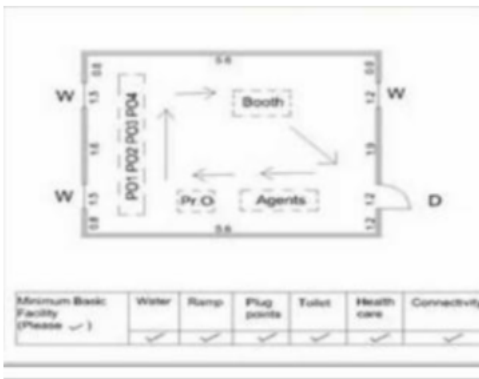

Google Map View

Polling Station Building Front View

Polling Station Front View

Cad View

Key MAP View

1 பெயர் : முத்துசாமி - தந்தையின் பெயர்: கந்தசாமி - வீட்டு எண் : 1 வயது : 75 பாலினம் : ஆண் Photo is available	ATS0783860	2 பெயர் : சாவித்திரி - தந்தையின் பெயர்: முருகன் - வீட்டு எண் : 1 வயது : 43 பாலினம் : ஆண் Photo is available	ATS0647669	3 பெயர் : கனகராஜ் - இதரர் பெயர்: வெள்ளிகிரி - வீட்டு எண் : 1 வயது : 37 பாலினம் : ஆண் Photo is available	ATS0302653
4 பெயர் : ராஜேஸ்வரி - இதரர் பெயர்: ராஜ் - வீட்டு எண் : 1 வயது : 35 பாலினம் : பெண் Photo is available	ATS0302810	5 பெயர் : தீபாலட்சுமி தாயின் பெயர்: லக்ஷ்மி வீட்டு எண் : 7/85ஏ வயது : 22 பாலினம் : பெண் Photo is available	ATS3099181	6 பெயர் : நாகலட்சுமி - கணவர் பெயர்: வீரன்மாரிநஞ்சன் - வீட்டு எண் : 7-90 வயது : 56 பாலினம் : பெண் Photo is available	ATS1275268
7 பெயர் : மணிகண்டன் - தந்தையின் பெயர்: செல்வன் - வீட்டு எண் : 7-90 வயது : 30 பாலினம் : ஆண் Photo is available	ATS1209873	8 பெயர் : லட்சுமணன் - தந்தையின் பெயர்: பாலன் - வீட்டு எண் : 7/94 வயது : 48 பாலினம் : ஆண் Photo is available	AWJ0307108	9 பெயர் : மஞ்சளா - கணவர் பெயர்: லட்சுமணன் - வீட்டு எண் : 7/94 வயது : 44 பாலினம் : பெண் Photo is available	AWJ0307116
10 பெயர் : அபினாஸ் தந்தையின் பெயர்: லக்ஷ்மணன் வீட்டு எண் : 7/94 வயது : 22 பாலினம் : ஆண் Photo is available	ATS2949766	11 பெயர் : மருதி - தாயின் பெயர்: சாத்தன் - வீட்டு எண் : 7-95 வயது : 38 பாலினம் : பெண் Photo is available	ATS0783944	12 பெயர் : ரஞ்சிதா - தந்தையின் பெயர்: பீமன் - வீட்டு எண் : 7-101S வயது : 32 பாலினம் : பெண் Photo is available	ATS1137561
13 பெயர் : ராஜேஸ்குமார் - தந்தையின் பெயர்: கந்தசாமி - வீட்டு எண் : 7-110 வயது : 30 பாலினம் : ஆண் Photo is available	ATS1275276	14 பெயர் : சின்னராஜ் - தந்தையின் பெயர்: மல்லன் - வீட்டு எண் : 7-125 வயது : 32 பாலினம் : ஆண் Photo is available	ATS0783753	15 பெயர் : செல்வி - கணவர் பெயர்: ராஜப்பன் - வீட்டு எண் : 7-133 வயது : 52 பாலினம் : பெண் Photo is available	ATS1055474
16 பெயர் : குருந்தாசலம் - தந்தையின் பெயர்: சின்னையன் - வீட்டு எண் : 7-144 வயது : 39 பாலினம் : ஆண் Photo is available	ATS0783878	17 பெயர் : நாராசு - தந்தையின் பெயர்: மாரிமுத்து - வீட்டு எண் : 7-175 வயது : 60 பாலினம் : ஆண் Photo is available	FRW1461714	18 பெயர் : வெள்ளிகிரி - தந்தையின் பெயர்: ரங்கன் - வீட்டு எண் : 7-180 வயது : 68 பாலினம் : ஆண் Photo is available	ATS2516029
19 பெயர் : வேலம்மாள் - கணவர் பெயர்: நஞ்சன் - வீட்டு எண் : 7-188 வயது : 82 பாலினம் : பெண் Photo is available	FRW4284550	20 பெயர் : பழனிசாமி - தந்தையின் பெயர்: பெரியகாளி - வீட்டு எண் : 7-188 வயது : 60 பாலினம் : ஆண் Photo is available	FRW1461409	21 பெயர் : சாமியாத்தா - கணவர் பெயர்: பழனிசாமி - வீட்டு எண் : 7-188 வயது : 56 பாலினம் : பெண் Photo is available	FRW1462043
22 பெயர் : முத்தம்மாள் - தந்தையின் பெயர்: நஞ்சன் - வீட்டு எண் : 7-188 வயது : 45 பாலினம் : பெண் Photo is available	FRW2676849	23 பெயர் : கந்தசாமி - தந்தையின் பெயர்: சின்னரங்கன் - வீட்டு எண் : 7-189 வயது : 55 பாலினம் : ஆண் Photo is available	ATS0183301	24 பெயர் : மருதுபாண்டி - தந்தையின் பெயர்: சுப்ரமணி - வீட்டு எண் : 7-189 வயது : 32 பாலினம் : ஆண் Photo is available	ATS0783761
25 பெயர் : வித்யா தந்தையின் பெயர்: கந்தசாமி வீட்டு எண் : 7/189 வயது : 29 பாலினம் : பெண் Photo is available	ATS2949790	26 பெயர் : கலைவாணி - இதரர் பெயர்: வெள்ளிகிரி - வீட்டு எண் : 7-190 வயது : 38 பாலினம் : பெண் Photo is available	ATS0302885	27 பெயர் : ரங்கம்மாள் - கணவர் பெயர்: செல்லன் - வீட்டு எண் : 7-193 வயது : 64 பாலினம் : பெண் Photo is available	ATS2516060
28 பெயர் : சாவித்திரி - கணவர் பெயர்: ரங்கசாமி - வீட்டு எண் : 7-193 வயது : 45 பாலினம் : பெண் Photo is available	FRW3617420	29 பெயர் : துரைசாமி - இதரர் பெயர்: செல்வன் - வீட்டு எண் : 7-193 வயது : 40 பாலினம் : ஆண் Photo is available	ATS0302695	30 பெயர் : காரையன் - தந்தையின் பெயர்: ரேசன் - வீட்டு எண் : 7-194 வயது : 65 பாலினம் : ஆண் Photo is available	ATS2517456