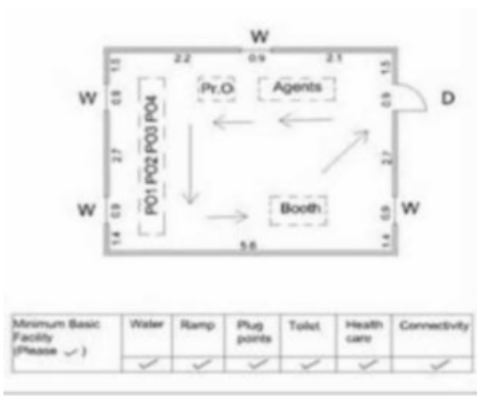

Google Map View

Polling Station Building Front View

Polling Station Front View

Cad View

Key MAP View

1 பெயர் : லதா கணவர் பெயர் : வேல்முருகன் வீட்டு எண் : 0 வயது : 33 பாலினம் : பெண் Photo is available	ATS3066453	2 பெயர் : சதீஷ்குமார் ஆ தந்தையின் பெயர் : ஆறுமுகம் வீட்டு எண் : 0 வயது : 20 பாலினம் : ஆண் Photo is available	ATS3066461	3 பெயர் : பழனியம்மாள் - தாயின் பெயர் : பழனியம்மாள் - வீட்டு எண் : 1 வயது : 63 பாலினம் : பெண் Photo is available	ATS0784470
4 பெயர் : பழனிச்சாமி - தந்தையின் பெயர் : ராமசாமி - வீட்டு எண் : 1 வயது : 49 பாலினம் : ஆண் Photo is available	ATS0087338	5 பெயர் : சரோஜினி - கணவர் பெயர் : சம்பத் குமார் - வீட்டு எண் : 1 வயது : 45 பாலினம் : பெண் Photo is available	ATS0785253	6 பெயர் : வைக்கமதி - கணவர் பெயர் : குமார் - வீட்டு எண் : 1 வயது : 41 பாலினம் : பெண் Photo is available	ATS0785048
7 பெயர் : மருதமுத்து சின்னகுட்டி தந்தையின் பெயர் : சின்னகுட்டி - வீட்டு எண் : 1 வயது : 35 பாலினம் : ஆண் Photo is available	ATS0784728	8 பெயர் : ராஜன் - தந்தையின் பெயர் : மருதன் - வீட்டு எண் : 1-2a வயது : 36 பாலினம் : ஆண் Photo is available	ATS0543777	9 பெயர் : வெண்ணிலா - கணவர் பெயர் : சின்னசாமி - வீட்டு எண் : 1-6B வயது : 40 பாலினம் : பெண் Photo is available	ATS0482604
10 பெயர் : ஜெயப்பிரகாஷ் - தந்தையின் பெயர் : ரங்கராஜ் - வீட்டு எண் : 1-14D வயது : 34 பாலினம் : ஆண் Photo is available	ATS0482521	11 பெயர் : சரோஜினி - கணவர் பெயர் : சுரேஷ்குமார் - வீட்டு எண் : 1-20 வயது : 32 பாலினம் : பெண் Photo is available	ATS1209998	12 பெயர் : சுரேஷ்குமார் - தந்தையின் பெயர் : ரங்கசாமி - வீட்டு எண் : 1-20 வயது : 31 பாலினம் : ஆண் Photo is available	ATS0784884
13 பெயர் : ஆறுமுகம் - தந்தையின் பெயர் : பழனி - வீட்டு எண் : 1-22A வயது : 47 பாலினம் : ஆண் Photo is available	ATS0183525	14 பெயர் : சரண்ராஜ் ரவிராஜ் தந்தையின் பெயர் : ரவிராஜ் ரமசாமி வீட்டு எண் : 1/37 தோலம்பாளையம் புதூர்T வயது : 28 பாலினம் : ஆண் Photo is available	ATS1818178	15 பெயர் : நவீன் - தந்தையின் பெயர் : கண்ணப்பன் - வீட்டு எண் : 1-43 வயது : 34 பாலினம் : ஆண் Photo is available	ATS0784413
16 பெயர் : பாலம்மாள் - கணவர் பெயர் : வெள்ளிங்கிரி - வீட்டு எண் : 1-45 வயது : 37 பாலினம் : பெண் Photo is available	ATS0784942	17 பெயர் : ராஜன் - தந்தையின் பெயர் : கரிவரதன் - வீட்டு எண் : 1-46E3 வயது : 49 பாலினம் : ஆண் Photo is available	ATS1552694	18 பெயர் : சுகேஸ் தந்தையின் பெயர் : உதயகுமார் வீட்டு எண் : 1/80 வயது : 25 பாலினம் : ஆண் Photo is available	ATS1881747
19 பெயர் : ஜெயலட்சுமி - தந்தையின் பெயர் : கனகராஜ் - வீட்டு எண் : 1-92 வயது : 40 பாலினம் : பெண் Photo is available	ATS0087379	20 பெயர் : பொம்மராஜ் - தந்தையின் பெயர் : ரங்கசாமி - வீட்டு எண் : 1-105 வயது : 50 பாலினம் : ஆண் Photo is available	ATS0087387	21 பெயர் : செல்வி - கணவர் பெயர் : ராங்க்சாமி - வீட்டு எண் : 1-115 வயது : 65 பாலினம் : பெண் Photo is available	ATS0784934
22 பெயர் : மருதாசலம் - தந்தையின் பெயர் : அம்மாசை - வீட்டு எண் : 1-116 வயது : 44 பாலினம் : ஆண் Photo is available	ATS0087403	23 பெயர் : செல்வி - கணவர் பெயர் : ராஜன் - வீட்டு எண் : 1-130a வயது : 51 பாலினம் : பெண் Photo is available	ATS0785139	24 பெயர் : ஜோதிமணி - கணவர் பெயர் : வேலுச்சாமி - வீட்டு எண் : 1-135d வயது : 41 பாலினம் : பெண் Photo is available	ATS1275316
25 பெயர் : நாகரத்தினம் - கணவர் பெயர் : கந்தசாமி - வீட்டு எண் : 1-136 வயது : 36 பாலினம் : பெண் Photo is available	ATS0087452	26 பெயர் : ரங்கராஜ் - தந்தையின் பெயர் : ராமைய - வீட்டு எண் : 1-144A வயது : 63 பாலினம் : ஆண் Photo is available	ATS0784512	27 பெயர் : சந்தீப் தந்தையின் பெயர் : ஜெய்குமார் வீட்டு எண் : 1/146 வயது : 23 பாலினம் : ஆண் Photo is available	ATS2844637
28 பெயர் : நாகரத்தினம் - கணவர் பெயர் : ராஜன் - வீட்டு எண் : 1-146E3 வயது : 39 பாலினம் : பெண் Photo is available	ATS1552736	29 பெயர் : ரங்கசாமி - தந்தையின் பெயர் : ராமன் - வீட்டு எண் : 1-154 வயது : 78 பாலினம் : ஆண் Photo is available	ATS0087551	30 பெயர் : முத்தம்மாள் - கணவர் பெயர் : கிட்டான் - வீட்டு எண் : 1-156 வயது : 63 பாலினம் : பெண் Photo is available	ATS0087569