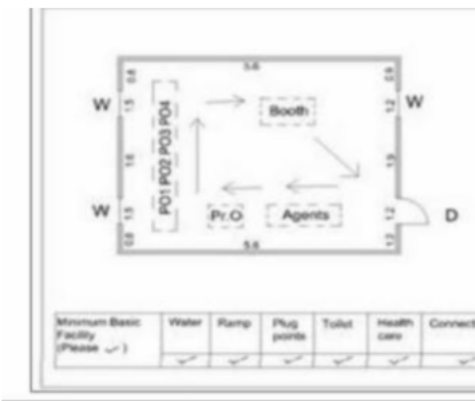

Google Map View

Polling Station Building Front View

Polling Station Front View

Cad View

Key MAP View

1 பெயர் : ராதாமணி - கணவர் பெயர்: ரங்கராஜ் - வீட்டு எண் : 1 வயது : 46 பாலினம் : பெண்	ATS1210194 Photo is available	2 பெயர் : அமரன் - தந்தையின் பெயர்: வெள்ளிங்கிரி - வீட்டு எண் : 1-1 வயது : 75 பாலினம் : ஆண்	ATS2538239 Photo is available	3 பெயர் : அம்மாசை - கணவர் பெயர்: அமரன் - வீட்டு எண் : 1-1 வயது : 70 பாலினம் : பெண்	FRW1471192 Photo is available
4 பெயர் : மருதாசலம் - தந்தையின் பெயர்: கருப்பன் - வீட்டு எண் : 1-1 வயது : 52 பாலினம் : ஆண்	ATS2538254 Photo is available	5 பெயர் : செல்வி - கணவர் பெயர்: மருதன் - வீட்டு எண் : 1-1 வயது : 49 பாலினம் : பெண்	ATS2538262 Photo is available	6 பெயர் : சித்ரா - கணவர் பெயர்: பழனிசாமி - வீட்டு எண் : 1-1 வயது : 45 பாலினம் : பெண்	ATS0087320 Photo is available
7 பெயர் : பரமேஸ்வரி - தந்தையின் பெயர்: சிவக்குமார் - வீட்டு எண் : 1-1 வயது : 32 பாலினம் : பெண்	ATS1055722 Photo is available	8 பெயர் : ராமம்மாள் - கணவர் பெயர்: ராமசாமி - வீட்டு எண் : 1-1A வயது : 73 பாலினம் : பெண்	ATS2538270 Photo is available	9 பெயர் : சிவக்குமார் - தந்தையின் பெயர்: ராமசாமி - வீட்டு எண் : 1-1A வயது : 41 பாலினம் : ஆண்	FRW4231023 Photo is available
10 பெயர் : பார்வதி - கணவர் பெயர்: பண்ணாரி வீட்டு எண் : 1-2 வயது : 67 பாலினம் : பெண்	ATS2538288 Photo is available	11 பெயர் : வடிவேல் - தந்தையின் பெயர்: நாகராஜ் - வீட்டு எண் : 1-3 வயது : 50 பாலினம் : ஆண்	ATS1486752 Photo is available	12 பெயர் : பத்திரி - கணவர் பெயர்: வடிவேல் - வீட்டு எண் : 1-3 வயது : 50 பாலினம் : பெண்	ATS1552991 Photo is available
13 பெயர் : முத்து தந்தையின் பெயர்: நாகராஜ் வீட்டு எண் : 1/3 வயது : 44 பாலினம் : ஆண்	ATS2996858 Photo is available	14 பெயர் : சித்ரா - கணவர் பெயர்: வீரன் - வீட்டு எண் : 1-3 வயது : 40 பாலினம் : பெண்	ATS0543751 Photo is available	15 பெயர் : கார்த்திகா தந்தையின் பெயர்: விஜயன் வீட்டு எண் : 1/3 வயது : 26 பாலினம் : பெண்	ATS2996890 Photo is available
16 பெயர் : நஞ்சன் தந்தையின் பெயர்: வடிவேல் வீட்டு எண் : 1/3 வயது : 23 பாலினம் : ஆண்	ATS2996882 Photo is available	17 பெயர் : வீரன் - தந்தையின் பெயர்: பூசாரிகருப்பன் - வீட்டு எண் : 1-4 வயது : 49 பாலினம் : ஆண்	ATS2538304 Photo is available	18 பெயர் : செந்தில்குமார் - தந்தையின் பெயர்: நாகராஜ் - வீட்டு எண் : 1-4 வயது : 43 பாலினம் : ஆண்	FRW4324471 Photo is available
19 பெயர் : நடராஜன் - தந்தையின் பெயர்: ராமன் - வீட்டு எண் : 1-5 வயது : 58 பாலினம் : ஆண்	ATS2538312 Photo is available	20 பெயர் : ரங்கம்மாள் - கணவர் பெயர்: சின்னரங்கன் - வீட்டு எண் : 1-6 வயது : 75 பாலினம் : பெண்	ATS2538320 Photo is available	21 பெயர் : ராஜன் - தந்தையின் பெயர்: சின்னரங்கன் - வீட்டு எண் : 1-6 வயது : 55 பாலினம் : ஆண்	ATS2538338 Photo is available
22 பெயர் : பண்ணாரி - தந்தையின் பெயர்: பெரியகருப்பன் - வீட்டு எண் : 1-7 வயது : 48 பாலினம் : ஆண்	FRW4437455 Photo is available	23 பெயர் : ருக்குமணி - கணவர் பெயர்: ரங்கசாமி - வீட்டு எண் : 1-8 வயது : 50 பாலினம் : பெண்	ATS0543694 Photo is available	24 பெயர் : கார்த்திக் - தந்தையின் பெயர்: ரங்கசாமி - வீட்டு எண் : 1-8 வயது : 33 பாலினம் : ஆண்	ATS0543785 Photo is available
25 பெயர் : பாப்பாத்தி - தந்தையின் பெயர்: தன்னாசி - வீட்டு எண் : 1-9 வயது : 63 பாலினம் : பெண்	ATS2538346 Photo is available	26 பெயர் : ரங்கம்மாள் - கணவர் பெயர்: கருப்புசாமி - வீட்டு எண் : 1-9 வயது : 40 பாலினம் : பெண்	ATS1486786 Photo is available	27 பெயர் : சகுந்தலா - தந்தையின் பெயர்: சோலைச்சாமி - வீட்டு எண் : 1-10 வயது : 44 பாலினம் : பெண்	FRW4231049 Photo is available
28 பெயர் : ராஜம்மாள் - கணவர் பெயர்: ராமசாமி - வீட்டு எண் : 1-11 வயது : 60 பாலினம் : பெண்	ATS0785030 Photo is available	29 பெயர் : பிரபாகரன் தந்தையின் பெயர்: ராமசாமி வீட்டு எண் : 1/11 வயது : 39 பாலினம் : ஆண்	ATS2805604 Photo is available	30 பெயர் : மஞ்சளா - கணவர் பெயர்: ராஜன் - வீட்டு எண் : 1-11 வயது : 37 பாலினம் : பெண்	ATS0926907 Photo is available