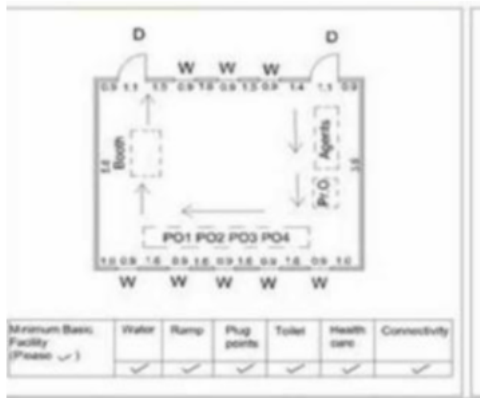

**Google Map View**

**Polling Station Building Front View**

**Polling Station Front View**

**Cad View**

**Key MAP View**

1	ATS0602334	பெயர் : சரசம்மாள் -- கணவர் பெயர்: மருதன் - வீட்டு எண் : 6 வயது : 69 பாலினம் : பெண்	Photo is available	2	ATS0602359	பெயர் : நாகம்மாள் - கணவர் பெயர்: ரங்கசாமி - வீட்டு எண் : 6 வயது : 52 பாலினம் : பெண்	Photo is available	3	ATS0602326	பெயர் : துண்டம்மாள் - கணவர் பெயர்: ராமன் - வீட்டு எண் : 6 வயது : 44 பாலினம் : பெண்	Photo is available
4	ATS0602318	பெயர் : மீனாட்சி - கணவர் பெயர்: ரங்கசாமி - வீட்டு எண் : 6 வயது : 44 பாலினம் : பெண்	Photo is available	5	ATS0602300	பெயர் : ரங்கம்மாள் - கணவர் பெயர்: பழனிச்சாமி - வீட்டு எண் : 6 வயது : 40 பாலினம் : பெண்	Photo is available	6	ATS2967644	பெயர் : சித்திரைசெல்வன் தந்தையின் பெயர்: மல்லன் வீட்டு எண் : 6 வயது : 38 பாலினம் : ஆண்	Photo is available
7	ATS0602375	பெயர் : சின்னராஜ் - தந்தையின் பெயர்: கக்கி - வீட்டு எண் : 6 வயது : 35 பாலினம் : ஆண்	Photo is available	8	ATS1762830	பெயர் : ரங்கசாமி - தந்தையின் பெயர்: கிருஷ்ணன் சாமி - வீட்டு எண் : 6 வயது : 33 பாலினம் : ஆண்	Photo is available	9	ATS2968295	பெயர் : வினோதினி தந்தையின் பெயர்: ராமசந்திரன் வீட்டு எண் : 6/1 வயது : 21 பாலினம் : பெண்	Photo is available
10	ATS2884914	பெயர் : ரேணுபிரியா கணவர் பெயர்: சக்திவேல் வீட்டு எண் : 6/3 வயது : 33 பாலினம் : பெண்	Photo is available	11	ATS2884922	பெயர் : வெண்ணிலா தந்தையின் பெயர்: குப்புசாமி வீட்டு எண் : 6/3 வயது : 30 பாலினம் : பெண்	Photo is available	12	ATS2906204	பெயர் : தமிழ்செல்வி கணவர் பெயர்: நாகராஜ் வீட்டு எண் : 6/5e வயது : 58 பாலினம் : பெண்	Photo is available
13	ATS2905784	பெயர் : ஜெயசித்ரா கணவர் பெயர்: செல்வராஜ் வீட்டு எண் : 6/12 வயது : 44 பாலினம் : பெண்	Photo is available	14	ATS1572213	பெயர் : பிரியா - கணவர் பெயர்: ராஜேஷ் - வீட்டு எண் : 6-17 வயது : 31 பாலினம் : பெண்	Photo is available	15	ATS1762806	பெயர் : செல்வராசு - தந்தையின் பெயர்: வெள்ளிகிரி - வீட்டு எண் : 6-17 வயது : 28 பாலினம் : ஆண்	Photo is available
16	FRW1674597	பெயர் : கந்தசாமி - தந்தையின் பெயர்: கெம்பஜ்ஜகவுடர் - வீட்டு எண் : 6-18 வயது : 81 பாலினம் : ஆண்	Photo is available	17	ATS2694669	பெயர் : லாவண்யா தந்தையின் பெயர்: ராமநாதன் வீட்டு எண் : 6/23 வயது : 44 பாலினம் : பெண்	Photo is available	18	ATS3082542	பெயர் : கனிஷ்க் கி தாயின் பெயர்: லாவண்யா வீட்டு எண் : 6/23 வயது : 21 பாலினம் : ஆண்	Photo is available
19	ATS0961169	பெயர் : முருகேஷ்வரி - கணவர் பெயர்: குமார் - வீட்டு எண் : 6-26 வயது : 36 பாலினம் : பெண்	Photo is available	20	ATS2774651	பெயர் : மகாதேவி கணவர் பெயர்: ஸ்ரீதர் வீட்டு எண் : 6/29ஏ வயது : 40 பாலினம் : பெண்	Photo is available	21	ATS2884906	பெயர் : ராஜேஷ்வரி கணவர் பெயர்: சம்பத் குமார் வீட்டு எண் : 6/29ஏ வயது : 40 பாலினம் : பெண்	Photo is available
22	ATS2411916	பெயர் : தேவராசன் - தந்தையின் பெயர்: ராமையகவுடர் - வீட்டு எண் : 6-34 வயது : 59 பாலினம் : ஆண்	Photo is available	23	ATS2411932	பெயர் : பத்தரம்மாள் - கணவர் பெயர்: செல்வன் - வீட்டு எண் : 6-43 வயது : 61 பாலினம் : பெண்	Photo is available	24	ATS0961144	பெயர் : கண்ணம்மாள் - கணவர் பெயர்: முருகன் - வீட்டு எண் : 6-43 வயது : 32 பாலினம் : பெண்	Photo is available
25	ATS2884898	பெயர் : கோபி தந்தையின் பெயர்: மருதன் வீட்டு எண் : 6/43 வயது : 23 பாலினம் : ஆண்	Photo is available	26	ATS3172954	பெயர் : மணிமேகலை தந்தையின் பெயர்: முருகன் வீட்டு எண் : 6/43 வயது : 19 பாலினம் : பெண்	Photo is available	27	ATS2411957	பெயர் : ரங்கி - கணவர் பெயர்: கக்கி - வீட்டு எண் : 6-46 வயது : 63 பாலினம் : பெண்	Photo is available
28	FRW4070397	பெயர் : ராமன் - தந்தையின் பெயர்: கரியன் - வீட்டு எண் : 6-47 வயது : 55 பாலினம் : ஆண்	Photo is available	29	ATS2411965	பெயர் : சுண்டை - தந்தையின் பெயர்: மாரி - வீட்டு எண் : 6-49 வயது : 69 பாலினம் : ஆண்	Photo is available	30	ATS2411973	பெயர் : மருதம்மாள் - கணவர் பெயர்: சுண்டை - வீட்டு எண் : 6-49 வயது : 48 பாலினம் : பெண்	Photo is available