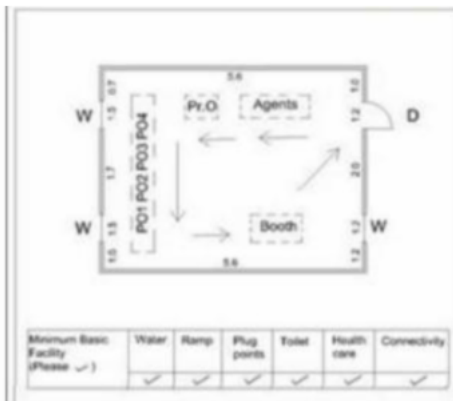

Google Map View

Polling Station Building Front View

Polling Station Front View

Cad View

Key MAP View

1	ATS0928572	பெயர் : உமா மகேஸ்வரி - தந்தையின் பெயர்: ரங்கசாமி - வீட்டு எண் : 1 வயது : 38 பாலினம் : பெண்	Photo is available	2	ATS0602789	பெயர் : குப்புராஜ் - தந்தையின் பெயர்: சோமசுந்தரம் - வீட்டு எண் : 1 வயது : 37 பாலினம் : ஆண்	Photo is available	3	ATS1211887	பெயர் : விஜய் - தந்தையின் பெயர்: ரவி - வீட்டு எண் : 1 வயது : 29 பாலினம் : ஆண்	Photo is available
4	ATS3148723	பெயர் : பன்னீர் செல்வம் ஏ தந்தையின் பெயர்: அய்யக்குட்டி வீட்டு எண் : 1 வயது : 19 பாலினம் : ஆண்	Photo is available	5	ATS2459915	பெயர் : பத்திரம்மாள் - கணவர் பெயர்: பொன்னுசாமி - வீட்டு எண் : 1-1 வயது : 75 பாலினம் : பெண்	Photo is available	6	ATS2459923	பெயர் : நாகராசு - தந்தையின் பெயர்: பொன்னுசாமி - வீட்டு எண் : 1-1 வயது : 58 பாலினம் : ஆண்	Photo is available
7	FRW3656113	பெயர் : வனஜா - கணவர் பெயர்: நாகராஜ் - வீட்டு எண் : 1-1 வயது : 45 பாலினம் : பெண்	Photo is available	8	ATS1487552	பெயர் : ஜீவஜோதி - தந்தையின் பெயர்: நாகராஜ் - வீட்டு எண் : 1-1 வயது : 29 பாலினம் : பெண்	Photo is available	9	ATS3104601	பெயர் : நவீன்குமார் தந்தையின் பெயர்: நாகராஜ் வீட்டு எண் : 1/1 வயது : 25 பாலினம் : ஆண்	Photo is available
10	ATS0970285	பெயர் : வசந்தா - கணவர் பெயர்: முத்துசாமி - வீட்டு எண் : 1-2 வயது : 53 பாலினம் : பெண்	Photo is available	11	ATS2475317	பெயர் : முத்தம்மாள் - கணவர் பெயர்: வேலுசாமி - வீட்டு எண் : 1-2 வயது : 49 பாலினம் : பெண்	Photo is available	12	ATS1487545	பெயர் : விமல்குமார் - தந்தையின் பெயர்: வேலுச்சாமி - வீட்டு எண் : 1-2 வயது : 28 பாலினம் : ஆண்	Photo is available
13	ATS2475325	பெயர் : மணியன் - தந்தையின் பெயர்: நஞ்சன் - வீட்டு எண் : 1-3 வயது : 66 பாலினம் : ஆண்	Photo is available	14	ATS2475333	பெயர் : பாப்பம்மாள் - கணவர் பெயர்: மணியன் - வீட்டு எண் : 1-3 வயது : 57 பாலினம் : பெண்	Photo is available	15	FRW4862132	பெயர் : சரவணைக்குமார் - தந்தையின் பெயர்: மணியன் - வீட்டு எண் : 1-3 வயது : 39 பாலினம் : ஆண்	Photo is available
16	FRW4358487	பெயர் : ஜெயந்தி - தந்தையின் பெயர்: மணியன் - வீட்டு எண் : 1/3 வயது : 38 பாலினம் : பெண்	Photo is available	17	ATS2475341	பெயர் : நடராசு - தந்தையின் பெயர்: வெங்கிட்டான் - வீட்டு எண் : 1-4 வயது : 60 பாலினம் : ஆண்	Photo is available	18	FRW3656048	பெயர் : அருக்காணி - தந்தையின் பெயர்: நடராசு - வீட்டு எண் : 1-4 வயது : 46 பாலினம் : பெண்	Photo is available
19	ATS1804319	பெயர் : அமுதபிரியா தந்தையின் பெயர்: நடராஜ் வீட்டு எண் : 1/4 வயது : 26 பாலினம் : பெண்	Photo is available	20	ATS2475358	பெயர் : குருந்தாசலம் - தந்தையின் பெயர்: நஞ்சன் - வீட்டு எண் : 1-5 வயது : 56 பாலினம் : ஆண்	Photo is available	21	ATS2475366	பெயர் : ஜெயமணி - கணவர் பெயர்: குருந்தாசலம் - வீட்டு எண் : 1-5 வயது : 50 பாலினம் : பெண்	Photo is available
22	ATS2475374	பெயர் : சுப்பன் - தந்தையின் பெயர்: வெங்கிட்டான் - வீட்டு எண் : 1-6 வயது : 78 பாலினம் : ஆண்	Photo is available	23	ATS2475382	பெயர் : ரங்கம்மாள் - கணவர் பெயர்: சுப்பன் - வீட்டு எண் : 1-6 வயது : 68 பாலினம் : பெண்	Photo is available	24	ATS2475390	பெயர் : பால்ராசு - தந்தையின் பெயர்: சுப்பன் - வீட்டு எண் : 1-6 வயது : 49 பாலினம் : ஆண்	Photo is available
25	ATS2695146	பெயர் : கவிநராஜ் தந்தையின் பெயர்: பால்ராஜ் வீட்டு எண் : 1/6 வயது : 25 பாலினம் : ஆண்	Photo is available	26	ATS2475408	பெயர் : ரங்கநாதன் - தந்தையின் பெயர்: ரங்கன் - வீட்டு எண் : 1-7 வயது : 75 பாலினம் : ஆண்	Photo is available	27	ATS2475416	பெயர் : கண்ணம்மாள் - கணவர் பெயர்: ரங்கநாதன் - வீட்டு எண் : 1-7 வயது : 65 பாலினம் : பெண்	Photo is available
28	FRW3656998	பெயர் : சாவித்திரி - கணவர் பெயர்: பால்ராசு - வீட்டு எண் : 1-7 வயது : 50 பாலினம் : பெண்	Photo is available	29	ATS1936640	பெயர் : பாக்கியலட்சுமி தாயின் பெயர்: பழனிசாமி வீட்டு எண் : 1/7 வயது : 40 பாலினம் : பெண்	Photo is available	30	FRW3657194	பெயர் : சக்திவேல் - தந்தையின் பெயர்: கண்ணன் - வீட்டு எண் : 1-7A வயது : 45 பாலினம் : ஆண்	Photo is available