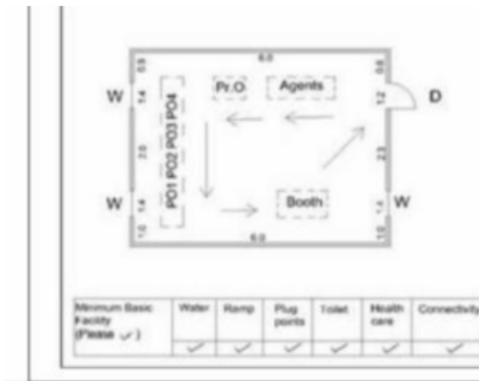

Google Map View

Polling Station Building Front View

Polling Station Front View

Cad View

Key MAP View

1 பெயர் : செலின் இந்திராநாதன் கணவர் பெயர்: இருதயநாதன் - வீட்டு எண் : 1-2 வயது : 78 பாலினம் : பெண்	ATS1893403 Photo is available	2 பெயர் : சக்திவேல் - தந்தையின் பெயர்: ராமசாமி - வீட்டு எண் : 1-5 வயது : 57 பாலினம் : ஆண்	ATS1062314 Photo is available	3 பெயர் : ரேவதி - கணவர் பெயர்: சக்திவேல் - வீட்டு எண் : 1-5 வயது : 49 பாலினம் : பெண்	ATS1062223 Photo is available
4 பெயர் : பிரியதர்ஷினி தாயின் பெயர்: முத்துலட்சுமி வீட்டு எண் : 1/8A வயது : 26 பாலினம் : பெண்	ATS2710051 Photo is available	5 பெயர் : மணி - கணவர் பெயர்: துரைசாமி - வீட்டு எண் : 2 வயது : 79 பாலினம் : பெண்	ATS2535839 Photo is available	6 பெயர் : பாலாஜி - தந்தையின் பெயர்: விஜயா - வீட்டு எண் : 2-167 வயது : 30 பாலினம் : ஆண்	ATS1279068 Photo is available
7 பெயர் : விமல்ராஜ் - தந்தையின் பெயர்: துரைசாமி - வீட்டு எண் : 3 வயது : 58 பாலினம் : ஆண்	ATS2535847 Photo is available	8 பெயர் : அஞ்சனா - கணவர் பெயர்: விமல்ராஜ் - வீட்டு எண் : 3 வயது : 47 பாலினம் : பெண்	FRW3736147 Photo is available	9 பெயர் : ஆறுமுகம் - தந்தையின் பெயர்: ராமையமுதலியார் - வீட்டு எண் : 3 வயது : 46 பாலினம் : ஆண்	FRW1545276 Photo is available
10 பெயர் : ராமகிருஷ்ணன் - தந்தையின் பெயர்: சிதம்பரதானுலிங்கம் - வீட்டு எண் : 3 வயது : 45 பாலினம் : ஆண்	FRW3735131 Photo is available	11 பெயர் : பூந்நயா தந்தையின் பெயர்: விமல்ராஜ் டி.ஏ வீட்டு எண் : 3 வயது : 19 பாலினம் : பெண்	ATS3213741 Photo is available	12 பெயர் : அநிவேதா தந்தையின் பெயர்: அண்ணாமலை வீட்டு எண் : 3/1 வயது : 24 பாலினம் : பெண்	ATS2950368 Photo is available
13 பெயர் : சஞ்சீவ் தந்தையின் பெயர்: சக்திவேல் வீட்டு எண் : 3/8இ வயது : 23 பாலினம் : ஆண்	ATS2764421 Photo is available	14 பெயர் : முனியசாமி - தந்தையின் பெயர்: கந்தசாமி - வீட்டு எண் : 4 வயது : 54 பாலினம் : ஆண்	FRW4471116 Photo is available	15 பெயர் : சரஸ்வதி - கணவர் பெயர்: முனியசாமி - வீட்டு எண் : 4 வயது : 52 பாலினம் : பெண்	FRW4471108 Photo is available
16 பெயர் : வெங்கடேஷ் பிரபு தந்தையின் பெயர்: ரமணி - வீட்டு எண் : 4 வயது : 32 பாலினம் : ஆண்	ATS1504331 Photo is available	17 பெயர் : சுப்பிரமணியம் - தந்தையின் பெயர்: ராமசாமி - வீட்டு எண் : 4-3 வயது : 74 பாலினம் : ஆண்	FRW4346698 Photo is available	18 பெயர் : இரவிச்சந்திரன் - தந்தையின் பெயர்: சிதம்பரதானுலிங்கம் - வீட்டு எண் : 4-3A வயது : 45 பாலினம் : ஆண்	ATS1217124 Photo is available
19 பெயர் : ஜெயபுரி - கணவர் பெயர்: ஜெயக்குமார் - வீட்டு எண் : 4-3a வயது : 37 பாலினம் : பெண்	ATS0491167 Photo is available	20 பெயர் : திரிபுரசுந்தரி - கணவர் பெயர்: பொன்னையன் - வீட்டு எண் : 4-21 வயது : 78 பாலினம் : பெண்	ATS1700061 Photo is available	21 பெயர் : மனோகரி கணவர் பெயர்: எபினைசர் வீட்டு எண் : 4/21 வயது : 49 பாலினம் : பெண்	ATS3205523 Photo is available
22 பெயர் : கோபிநாத் - தந்தையின் பெயர்: முனியசாமி - வீட்டு எண் : 4-68 வயது : 28 பாலினம் : ஆண்	ATS1765874 Photo is available	23 பெயர் : எபினைசர் - தந்தையின் பெயர்: சாமுவேல் - வீட்டு எண் : 4G-21 வயது : 53 பாலினம் : ஆண்	ATS1062041 Photo is available	24 பெயர் : ராஜேந்திரன் - தந்தையின் பெயர்: பழனிப்பகவுண்டர் - வீட்டு எண் : 5 வயது : 69 பாலினம் : ஆண்	ATS2535854 Photo is available
25 பெயர் : தனபாக்கியம் - கணவர் பெயர்: ராஜேந்திரன் - வீட்டு எண் : 5 வயது : 68 பாலினம் : பெண்	ATS0138644 Photo is available	26 பெயர் : ஜெயக்குமார் - தந்தையின் பெயர்: ராஜேந்திரன் - வீட்டு எண் : 5 வயது : 41 பாலினம் : ஆண்	FRW3735354 Photo is available	27 பெயர் : கருணாகரன் - தந்தையின் பெயர்: பழனிசாமி - வீட்டு எண் : 5-1-A வயது : 52 பாலினம் : ஆண்	ATS1062322 Photo is available
28 பெயர் : வசந்தாமணி - கணவர் பெயர்: கருணாகரன் - வீட்டு எண் : 5-1-A வயது : 52 பாலினம் : பெண்	ATS1062330 Photo is available	29 பெயர் : பவித்ரா - தந்தையின் பெயர்: பாலுசாமி - வீட்டு எண் : 5/3 வயது : 28 பாலினம் : பெண்	ATS1490705 Photo is available	30 பெயர் : அம்பிகா - கணவர் பெயர்: கஜேந்திரன் - வீட்டு எண் : 5-4 வயது : 41 பாலினம் : பெண்	ATS1061779 Photo is available