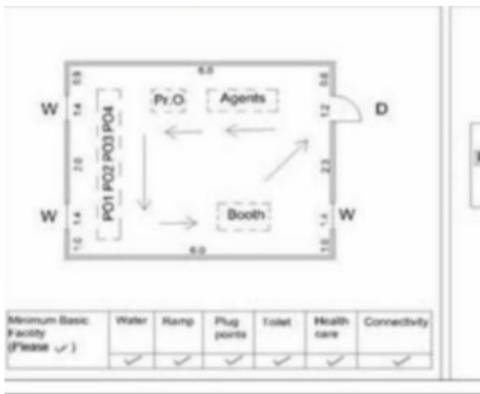

Google Map View

Polling Station Building Front View

Polling Station Front View

Cad View

Key MAP View

1 பெயர் : சகுந்தலா கணவர் பெயர்: ராமசாமி வீட்டு எண் : 1/8 வயது : 68 பாலினம் : பெண்	ATS2710911 Photo is available	2 பெயர் : சந்திரசேகரன் தந்தையின் பெயர்: ராமசாமி வீட்டு எண் : 1/8 வயது : 47 பாலினம் : பெண்	ATS2711182 Photo is available	3 பெயர் : பி விக்கனேஷ் - தந்தையின் பெயர்: பிரம்ம தேவன் - வீட்டு எண் : 1/8 ஏ வயது : 28 பாலினம் : ஆண்	ATS1490911 Photo is available
4 பெயர் : செளந்தரராஜன் - தந்தையின் பெயர்: ராமசாமிநாயுடு - வீட்டு எண் : 1A வயது : 65 பாலினம் : ஆண்	ATS2547453 Photo is available	5 பெயர் : கண்ணமூது - கணவர் பெயர்: செளந்தரராஜன் - வீட்டு எண் : 1A வயது : 58 பாலினம் : பெண்	ATS2547461 Photo is available	6 பெயர் : செள தியாகேஷ் - தந்தையின் பெயர்: இரா செளந்திரராஜன் - வீட்டு எண் : 1A வயது : 28 பாலினம் : ஆண்	ATS1490952 Photo is available
7 பெயர் : அஹல்யா தந்தையின் பெயர்: ராதா கிருஷ்ணன் வீட்டு எண் : 3 வயது : 24 பாலினம் : பெண்	ATS2800290 Photo is available	8 பெயர் : சஞ்சய்கென்னடி தந்தையின் பெயர்: மேரிகேத்ரின் வீட்டு எண் : 3/1 வயது : 27 பாலினம் : ஆண்	ATS2711083 Photo is available	9 பெயர் : கேஸ்டின்சென்னடி தாயின் பெயர்: மேரிகேத்ரின் வீட்டு எண் : Kuppusamy nagar வயது : 25 பாலினம் : ஆண்	ATS2711133 Photo is available
10 பெயர் : துளசிமணி - கணவர் பெயர்: குணசேகரன் - வீட்டு எண் : 3-12 வயது : 51 பாலினம் : பெண்	FRW4883617 Photo is available	11 பெயர் : தே சண்முகம் தந்தையின் பெயர்: தேவராஜன் வீட்டு எண் : 3/20 அண்ணாபூரணி நகர் வயது : 45 பாலினம் : ஆண்	FRW3736014 Photo is available	12 பெயர் : ஓமணா - தந்தையின் பெயர்: கோபி - வீட்டு எண் : 6 வயது : 59 பாலினம் : பெண்	FRW4220711 Photo is available
13 பெயர் : ஸ்ரீகாந்த் தந்தையின் பெயர்: கோபி வீட்டு எண் : 6 வயது : 43 பாலினம் : ஆண்	ATS2711034 Photo is available	14 பெயர் : சூதா கணவர் பெயர்: ஸ்ரீகாந்த் வீட்டு எண் : 6 வயது : 43 பாலினம் : பெண்	ATS2711042 Photo is available	15 பெயர் : கிரிஜா கணவர் பெயர்: ஸ்ரீஜித் வீட்டு எண் : 6 வயது : 42 பாலினம் : பெண்	ATS2710838 Photo is available
16 பெயர் : ஈமோகன் வடிவேல் - தந்தையின் பெயர்: ஈஸ்வரமூர்த்தி - வீட்டு எண் : 6 வயது : 41 பாலினம் : ஆண்	ATS1490986 Photo is available	17 பெயர் : நிகிலா தந்தையின் பெயர்: முருகேசன் வீட்டு எண் : 6, வயது : 24 பாலினம் : பெண்	ATS2885598 Photo is available	18 பெயர் : ரோஷன் தந்தையின் பெயர்: பிரபாகரன் வீட்டு எண் : 7/1 வயது : 28 பாலினம் : ஆண்	ATS2711109 Photo is available
19 பெயர் : ரக்ஷிதா தந்தையின் பெயர்: பிரபாகரன் வீட்டு எண் : 7/1 வயது : 24 பாலினம் : பெண்	ATS2711158 Photo is available	20 பெயர் : சுகுமாரன் சுகுமாரன் தந்தையின் பெயர்: செளரிராஜன் - வீட்டு எண் : 7/1ஏ வயது : 67 பாலினம் : ஆண்	RTW2197804 Photo is available	21 பெயர் : ஸ்ரீஜித் தந்தையின் பெயர்: கோபி வீட்டு எண் : 8 வயது : 75 பாலினம் : ஆண்	ATS2710655 Photo is available
22 பெயர் : சரவணன் தந்தையின் பெயர்: கணேசன் வீட்டு எண் : 8 வயது : 44 பாலினம் : ஆண்	ATS2710929 Photo is available	23 பெயர் : சண்முகபிரியா கணவர் பெயர்: சரவணன் வீட்டு எண் : 8, வயது : 33 பாலினம் : பெண்	ATS2905545 Photo is available	24 பெயர் : ஆரோக்கிய சத்தியா ஜேர்லின் தந்தையின் பெயர்: ஜான் கென்னடி வீட்டு எண் : 8 வயது : 24 பாலினம் : ஆண்	AUO1943281 Photo is available
25 பெயர் : ஸீமா குமாரி - கணவர் பெயர்: ஆரோக்கியராஜ் - வீட்டு எண் : 8-2 வயது : 39 பாலினம் : பெண்	ATS0491704 Photo is available	26 பெயர் : வீரபத்திரன் - தந்தையின் பெயர்: கலிவீரன் - வீட்டு எண் : 9 வயது : 58 பாலினம் : ஆண்	ATS0491522 Photo is available	27 பெயர் : சிவானந்தம் - தந்தையின் பெயர்: மல்லண்ணகவுண்டர் - வீட்டு எண் : 9 வயது : 56 பாலினம் : ஆண்	ATS2547487 Photo is available
28 பெயர் : தெய்வானி - கணவர் பெயர்: வீரபத்திரன் - வீட்டு எண் : 9 வயது : 48 பாலினம் : பெண்	ATS0491514 Photo is available	29 பெயர் : சித்ரா - கணவர் பெயர்: சிவானந்தம் - வீட்டு எண் : 9 வயது : 43 பாலினம் : பெண்	FRW1736081 Photo is available	30 பெயர் : பர்வரஷினி தந்தையின் பெயர்: சிவானந்தம் வீட்டு எண் : 9 வயது : 23 பாலினம் : பெண்	ATS2766962 Photo is available