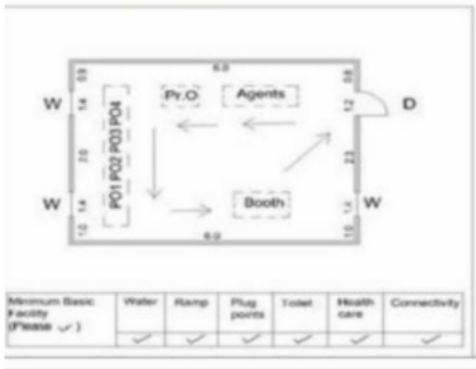

Google Map View

Polling Station Building Front View

Polling Station Front View

Cad View

Key MAP View

1 பெயர் : கு கண்ணன் தந்தையின் பெயர்: குருசாமி வீட்டு எண் : 0 வயது : 51 பாலினம் : ஆண்	ATS3066123 Photo is available	2 பெயர் : முத்துலட்சுமி - கணவர் பெயர்: முத்துசாமி - வீட்டு எண் : 1 வயது : 73 பாலினம் : பெண்	ATS0313767 Photo is available	3 பெயர் : ஜெயா - கணவர் பெயர்: சாமாண்டி - வீட்டு எண் : 1 வயது : 70 பாலினம் : பெண்	ATS0800961 Photo is available
4 பெயர் : லட்சுமி - கணவர் பெயர்: ரங்கசாமி - வீட்டு எண் : 1 வயது : 68 பாலினம் : பெண்	ATS0801118 Photo is available	5 பெயர் : சுப்பிரமணி - தந்தையின் பெயர்: அங்கமுத்து - வீட்டு எண் : 1 வயது : 65 பாலினம் : ஆண்	ATS0313601 Photo is available	6 பெயர் : முத்து சாமி - தந்தையின் பெயர்: ராமசாமி - வீட்டு எண் : 1 வயது : 64 பாலினம் : பெண்	ATS1571264 Photo is available
7 பெயர் : கிருஷ்ணம்மாள் - கணவர் பெயர்: ரங்கசாமி - வீட்டு எண் : 1 வயது : 61 பாலினம் : பெண்	ATS0801415 Photo is available	8 பெயர் : பேச்சியம்மா - கணவர் பெயர்: சுப்பிரமணி - வீட்டு எண் : 1 வயது : 61 பாலினம் : பெண்	ATS0313726 Photo is available	9 பெயர் : சின்னசாமி - தந்தையின் பெயர்: தெய்வசிகாமணி - வீட்டு எண் : 1 வயது : 56 பாலினம் : ஆண்	ATS1279372 Photo is available
10 பெயர் : கோமதி - கணவர் பெயர்: மத்துலட்சுமி - வீட்டு எண் : 1 வயது : 55 பாலினம் : பெண்	ATS0313312 Photo is available	11 பெயர் : ஆறுச்சாமி - தந்தையின் பெயர்: நஞ்சப்பன் - வீட்டு எண் : 1 வயது : 53 பாலினம் : ஆண்	ATS0801100 Photo is available	12 பெயர் : பாப்பாத்தி - கணவர் பெயர்: ராஜேந்திரன் - வீட்டு எண் : 1 வயது : 53 பாலினம் : பெண்	ATS0800763 Photo is available
13 பெயர் : சாரதாமணி - கணவர் பெயர்: செல்வராஜ் - வீட்டு எண் : 1 வயது : 51 பாலினம் : பெண்	ATS0801803 Photo is available	14 பெயர் : பூங்கொடி கணவர் பெயர்: சந்திரசேகரன் வீட்டு எண் : 1 வயது : 51 பாலினம் : பெண்	ATS3178415 Photo is available	15 பெயர் : குமுதா - கணவர் பெயர்: ரமேஷ் - வீட்டு எண் : 1 வயது : 50 பாலினம் : பெண்	ATS0801159 Photo is available
16 பெயர் : நிரமலா - கணவர் பெயர்: பொன்மூர்த்தி - வீட்டு எண் : 1 வயது : 50 பாலினம் : பெண்	ATS0353227 Photo is available	17 பெயர் : சரோஜா - தந்தையின் பெயர்: நடராஜன் - வீட்டு எண் : 1 வயது : 50 பாலினம் : ஆண்	ATS2744589 Photo is available	18 பெயர் : தங்கராஜ் - தந்தையின் பெயர்: வெள்ளிக்கிரி - வீட்டு எண் : 1 வயது : 49 பாலினம் : ஆண்	ATS0801290 Photo is available
19 பெயர் : பூங்கொடி - கணவர் பெயர்: ராஜன் - வீட்டு எண் : 1 வயது : 49 பாலினம் : பெண்	ATS2744571 Photo is available	20 பெயர் : கிருஷ்ணவேணி - தந்தையின் பெயர்: சின்னசாமி - வீட்டு எண் : 1 வயது : 48 பாலினம் : பெண்	ATS0801548 Photo is available	21 பெயர் : அய்யாசாமி - தந்தையின் பெயர்: ரங்கசாமி - வீட்டு எண் : 1 வயது : 48 பாலினம் : ஆண்	ATS0800789 Photo is available
22 பெயர் : சம்பத்தூமாள் - தந்தையின் பெயர்: பழனிசாமி - வீட்டு எண் : 1 வயது : 48 பாலினம் : ஆண்	ATS0801720 Photo is available	23 பெயர் : சந்திரசேகரன் - தந்தையின் பெயர்: பழனிச்சாமி - வீட்டு எண் : 1 வயது : 47 பாலினம் : ஆண்	ATS0093989 Photo is available	24 பெயர் : விமலா - கணவர் பெயர்: தங்கராஜ் - வீட்டு எண் : 1 வயது : 44 பாலினம் : பெண்	ATS0800623 Photo is available
25 பெயர் : தனமணி - தந்தையின் பெயர்: வடிவேல் - வீட்டு எண் : 1 வயது : 43 பாலினம் : ஆண்	ATS2744555 Photo is available	26 பெயர் : வீரம்மாள் - கணவர் பெயர்: கிருஷ்ணமூர்த்தி - வீட்டு எண் : 1 வயது : 42 பாலினம் : பெண்	ATS0801654 Photo is available	27 பெயர் : குமுதா - கணவர் பெயர்: முருகன் - வீட்டு எண் : 1 வயது : 41 பாலினம் : பெண்	ATS0800904 Photo is available
28 பெயர் : நித்யா - கணவர் பெயர்: சந்திரசேகரன் - வீட்டு எண் : 1 வயது : 39 பாலினம் : பெண்	ATS0093997 Photo is available	29 பெயர் : பிரணவ் - தந்தையின் பெயர்: சிக்குராஜ் - வீட்டு எண் : 1 வயது : 39 பாலினம் : ஆண்	ATS0093575 Photo is available	30 பெயர் : வர்ஷினி - தந்தையின் பெயர்: சிக்குராஜ் - வீட்டு எண் : 1 வயது : 38 பாலினம் : பெண்	ATS0093567 Photo is available