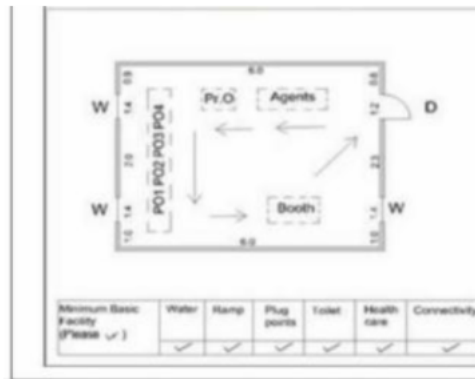

Google Map View

Polling Station Building Front View

Polling Station Front View

Cad View

Key MAP View

1	ATS0094805	பெயர் : முத்தம்மாள் - கணவர் பெயர்: கிருஷ்ணன் - வீட்டு எண் : 1 வயது : 83 பாலினம் : பெண்	Photo is available	2	ATS0314104	பெயர் : வீரபத்திரன் - தந்தையின் பெயர்: கல்வீரன் - வீட்டு எண் : 1 வயது : 73 பாலினம் : ஆண்	Photo is available	3	ATS0314310	பெயர் : சின்னம்மாள் - கணவர் பெயர்: வீரபத்திரன் - வீட்டு எண் : 1 வயது : 69 பாலினம் : பெண்	Photo is available
4	ATS0314294	பெயர் : சரசு - கணவர் பெயர்: ராஜு - வீட்டு எண் : 1 வயது : 61 பாலினம் : பெண்	Photo is available	5	ATS0094185	பெயர் : சுகாதகர் - தந்தையின் பெயர்: ரம்ஜான் - வீட்டு எண் : 1 வயது : 46 பாலினம் : ஆண்	Photo is available	6	ATS1556034	பெயர் : கீதாமணி - கணவர் பெயர்: அர்ஜுனன் - வீட்டு எண் : 1 வயது : 46 பாலினம் : பெண்	Photo is available
7	FRW4884938	பெயர் : கனாமேரி - கணவர் பெயர்: பெர்னட் - வீட்டு எண் : 1 வயது : 45 பாலினம் : பெண்	Photo is available	8	ATS1555986	பெயர் : ஆதிகேசவன் - தந்தையின் பெயர்: ராஜலிங்கம் - வீட்டு எண் : 1 வயது : 42 பாலினம் : ஆண்	Photo is available	9	ATS1791573	பெயர் : ராமமூர்த்தி - தந்தையின் பெயர்: பூமிநாதன் - வீட்டு எண் : 1 வயது : 32 பாலினம் : ஆண்	Photo is available
10	ATS3055126	பெயர் : பவதாரிணிவி தந்தையின் பெயர்: விவேகானந்தன் வீ வீட்டு எண் : 1 வயது : 23 பாலினம் : பெண்	Photo is available	11	ATS3038916	பெயர் : ராகவன் ரா தந்தையின் பெயர்: ராசப்பன் வீட்டு எண் : 1 வயது : 22 பாலினம் : ஆண்	Photo is available	12	ATS1700533	பெயர் : அமுதவள்ளி - கணவர் பெயர்: ஆனந்தன் - வீட்டு எண் : 1-1A வயது : 54 பாலினம் : பெண்	Photo is available
13	ATS1700541	பெயர் : பிரசாத் - தந்தையின் பெயர்: ஆனந்தன் - வீட்டு எண் : 1-1A வயது : 33 பாலினம் : ஆண்	Photo is available	14	ATS0314179	பெயர் : சரஸ்வதி - கணவர் பெயர்: செல்வராஜ் - வீட்டு எண் : 1-62B வயது : 51 பாலினம் : பெண்	Photo is available	15	ATS1064641	பெயர் : ராமசாமி - தந்தையின் பெயர்: சின்னசாமி - வீட்டு எண் : 1-69 வயது : 59 பாலினம் : ஆண்	Photo is available
16	ATS0932707	பெயர் : விமலா - கணவர் பெயர்: ராமசாமி - வீட்டு எண் : 1-69 வயது : 43 பாலினம் : பெண்	Photo is available	17	ATS0314161	பெயர் : செல்வராஜ் - தந்தையின் பெயர்: கெம்பேகவுண்டர் - வீட்டு எண் : 1-69B வயது : 54 பாலினம் : ஆண்	Photo is available	18	ATS0149724	பெயர் : செந்தில்குமார் - தந்தையின் பெயர்: ராமன் - வீட்டு எண் : 1-149 வயது : 42 பாலினம் : ஆண்	Photo is available
19	ATS1802271	பெயர் : பிரபாகர் ராஜ் தந்தையின் பெயர்: ரவிசந்திரன் வீட்டு எண் : 1/175 வயது : 31 பாலினம் : ஆண்	Photo is available	20	ATS1064450	பெயர் : சேகர் - தந்தையின் பெயர்: ராமையன் - வீட்டு எண் : 1-212 வயது : 62 பாலினம் : ஆண்	Photo is available	21	ATS3073400	பெயர் : சஞ்சய்குமார் க தந்தையின் பெயர்: கணேசன் பி வீட்டு எண் : 1/ஏ வயது : 20 பாலினம் : ஆண்	Photo is available
22	FRW4883864	பெயர் : செல்வராஜ் - தந்தையின் பெயர்: ராமசாமி - வீட்டு எண் : 1E வயது : 56 பாலினம் : ஆண்	Photo is available	23	FRW4402665	பெயர் : சரஸ்வதி - கணவர் பெயர்: செல்வராஜ் - வீட்டு எண் : 1E வயது : 50 பாலினம் : பெண்	Photo is available	24	ATS0648857	பெயர் : கலாவதி - கணவர் பெயர்: வாசுதேவன் - வீட்டு எண் : 2 வயது : 53 பாலினம் : பெண்	Photo is available
25	ATS0314070	பெயர் : சரவணகுமார் - தந்தையின் பெயர்: கிட்டான் - வீட்டு எண் : 2 வயது : 44 பாலினம் : ஆண்	Photo is available	26	ATS0314088	பெயர் : மகேஸ்வரி - கணவர் பெயர்: சரவணகுமார் - வீட்டு எண் : 2 வயது : 42 பாலினம் : பெண்	Photo is available	27	ATS1555994	பெயர் : சுகுணா - கணவர் பெயர்: ஆதிகேசவன் - வீட்டு எண் : 2 வயது : 38 பாலினம் : பெண்	Photo is available
28	ATS0648865	பெயர் : கீதாஞ்சலி - தந்தையின் பெயர்: வாசுதேவன் - வீட்டு எண் : 2 வயது : 33 பாலினம் : பெண்	Photo is available	29	ATS3055084	பெயர் : பிரனேஷ் வி தந்தையின் பெயர்: விவேகானந்தன் வீ வீட்டு எண் : 2 வயது : 21 பாலினம் : ஆண்	Photo is available	30	ATS3055068	பெயர் : விபின்கிங்ஸ்டன் ஜா தாயின் பெயர்: எஸ்ஸி பிரிய பி வீட்டு எண் : 2 வயது : 20 பாலினம் : ஆண்	Photo is available