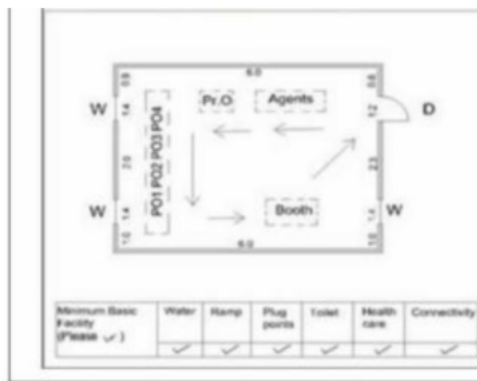

Google Map View

Polling Station Building Front View

Polling Station Front View

Cad View

Key MAP View

1 பெயர் : கமலம் - கணவர் பெயர்: பிரபாகரன் - வீட்டு எண் : 1 வயது : 84 பாலினம் : பெண் Photo is available	ATS0803189	2 பெயர் : ராஜகோபால் - தந்தையின் பெயர்: கிருஷ்ணசாமி - வீட்டு எண் : 1 வயது : 61 பாலினம் : ஆண் Photo is available	ATS0802371	3 பெயர் : பொன்னுசாமி - தந்தையின் பெயர்: சொக்கலிங்கச்சம் - வீட்டு எண் : 1 வயது : 61 பாலினம் : ஆண் Photo is available	ATS0802843
4 பெயர் : பிரபாகரன் - தந்தையின் பெயர்: ராமகிருஷ்ணன் - வீட்டு எண் : 1 வயது : 60 பாலினம் : ஆண் Photo is available	ATS0803304	5 பெயர் : வெள்ளையம்மாள் - கணவர் பெயர்: பொன்னுசாமி - வீட்டு எண் : 1 வயது : 57 பாலினம் : பெண் Photo is available	ATS0802835	6 பெயர் : தேவராஜ் - தந்தையின் பெயர்: சின்னசாமி - வீட்டு எண் : 1 வயது : 52 பாலினம் : ஆண் Photo is available	ATS0802389
# 7 பெயர் : பி தேவகி கணவர் பெயர்: பிரபாகரன் - வீட்டு எண் : 1 வயது : 50 பாலினம் : பெண் Photo is available	ATS0802512	8 பெயர் : செஞ்சிவேல் - தந்தையின் பெயர்: ராமலிங்கம் - வீட்டு எண் : 1 வயது : 49 பாலினம் : ஆண் Photo is available	ATS0802140	9 பெயர் : ராணி - கணவர் பெயர்: தேவராஜ் - வீட்டு எண் : 1 வயது : 47 பாலினம் : பெண் Photo is available	ATS0802397
10 பெயர் : கவிதா - தந்தையின் பெயர்: சேட்டு - வீட்டு எண் : 1 வயது : 46 பாலினம் : பெண் Photo is available	ATS0957951	11 பெயர் : ராசப்பன் - தந்தையின் பெயர்: மணிசீலன் - வீட்டு எண் : 1 வயது : 44 பாலினம் : ஆண் Photo is available	ATS0802157	12 பெயர் : சுகந்தி - கணவர் பெயர்: மாதவன் - வீட்டு எண் : 1 வயது : 38 பாலினம் : பெண் Photo is available	ATS0802223
13 பெயர் : தர்மராஜ் - தந்தையின் பெயர்: பொன்னுசாமி - வீட்டு எண் : 1 வயது : 35 பாலினம் : ஆண் Photo is available	ATS0802793	14 பெயர் : சுகன்யா - தந்தையின் பெயர்: அர்ச்சுனன் - வீட்டு எண் : 1 வயது : 34 பாலினம் : பெண் Photo is available	ATS0313981	15 பெயர் : சுகன்யா கணவர் பெயர்: சரத்குமார் வீட்டு எண் : 1 வயது : 32 பாலினம் : பெண் Photo is available	ATS2901346
16 பெயர் : ஹரிணி தந்தையின் பெயர்: பங்கஜம் வீட்டு எண் : 1 வயது : 24 பாலினம் : பெண் Photo is available	ATS2713634	17 பெயர் : ஆனந்தன் தந்தையின் பெயர்: சாமிநாதன் வீட்டு எண் : 1/1a வயது : 72 பாலினம் : ஆண் Photo is available	ATS1857226	18 பெயர் : பழனியம்மாள் கணவர் பெயர்: செஞ்சிவேல் வீட்டு எண் : 1-2 வயது : 59 பாலினம் : பெண் Photo is available	ATS3508009
19 பெயர் : நாகராஜன் - தந்தையின் பெயர்: அர்ச்சுனன் - வீட்டு எண் : 1-2 வயது : 33 பாலினம் : ஆண் Photo is available	ATS0803247	20 பெயர் : ஜெனீட்டா கெனஸ்ட்டெனா தந்தையின் பெயர்: கிளமெண்ட் வீட்டு எண் : 1/2 வயது : 19 பாலினம் : பெண் Photo is available	ATS3203809	21 பெயர் : மு.பிரகாஷ் தந்தையின் பெயர்: முத்தசாமி வீட்டு எண் : 1/4 வயது : 24 பாலினம் : ஆண் Photo is available	ATS2713287
22 பெயர் : சூர்யா - தந்தையின் பெயர்: முத்தையன் - வீட்டு எண் : 1-7C வயது : 33 பாலினம் : ஆண் Photo is available	ATS0802009	23 பெயர் : கலைவாணி கணவர் பெயர்: சிவராஜ் வீட்டு எண் : 1/14 வயது : 35 பாலினம் : பெண் Photo is available	ATS2799542	24 பெயர் : அன்புராஜ் தந்தையின் பெயர்: சின்னையா வீட்டு எண் : 1/28, வயது : 35 பாலினம் : ஆண் Photo is available	ATS2905172
25 பெயர் : கலாமணி தந்தையின் பெயர்: மயில்சாமி வீட்டு எண் : 1/49-பீ வயது : 32 பாலினம் : பெண் Photo is available	ATS2905487	26 பெயர் : செளந்தர்யா தந்தையின் பெயர்: செல்வராஜ் வீட்டு எண் : 1/62B வயது : 26 பாலினம் : பெண் Photo is available	ATS1876507	27 பெயர் : ஆஸ்லி டில்பர்ட் தந்தையின் பெயர்: தாமஸ் வீட்டு எண் : 1/2 10D வயது : 27 பாலினம் : ஆண் Photo is available	ATS2713816
28 பெயர் : கார்த்திக்கண்ணா - தந்தையின் பெயர்: விஜய குமார் - வீட்டு எண் : 1-212A வயது : 32 பாலினம் : ஆண் Photo is available	ATS0802033	29 பெயர் : யோசுவா தந்தையின் பெயர்: சோவியர் வீட்டு எண் : 1-270D வயது : 26 பாலினம் : ஆண் Photo is available	ATS1915040	30 பெயர் : மகேந்திரன் தந்தையின் பெயர்: கண்ணன் வீட்டு எண் : 1ஏ/2 வயது : 47 பாலினம் : ஆண் Photo is available	ATS2905180