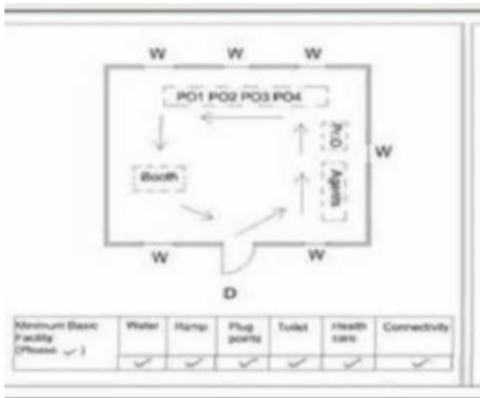

Google Map View

Polling Station Building Front View

Polling Station Front View

Cad View

Key MAP View

1 பெயர் : செல்லம்மாள் - கணவர் பெயர்: மாரியப்பன் - வீட்டு எண் : 1 வயது : 75 பாலினம் : பெண் Photo is available	ATS0316562	2 பெயர் : பால்ராஜ் - தந்தையின் பெயர்: சின்னசாமி - வீட்டு எண் : 1 வயது : 75 பாலினம் : ஆண் Photo is available	ATS1279628	3 பெயர் : கருப்புசாமி - தந்தையின் பெயர்: பெரியராமன் - வீட்டு எண் : 1 வயது : 70 பாலினம் : ஆண் Photo is available	FRW3771235
4 பெயர் : பதினெட்டாம்படி - தந்தையின் பெயர்: கிருஷ்ணன் - வீட்டு எண் : 1 வயது : 60 பாலினம் : ஆண் Photo is available	ATS0316356	5 பெயர் : நாகலட்சுமி - கணவர் பெயர்: பதினெட்டாம்படி - வீட்டு எண் : 1 வயது : 52 பாலினம் : பெண் Photo is available	ATS0316364	S 6 பெயர் : தமிழரசி - கணவர் பெயர்: குமார வீட்டு எண் : 1 வயது : 51 பாலினம் : பெண் DELETED Photo is available	ATS0318949
S 7 பெயர் : காஞ்சனா - கணவர் பெயர்: ரங்கராஜ் - வீட்டு எண் : 1 வயது : 50 பாலினம் : பெண் DELETED Photo is available	ATS0316570	8 பெயர் : விஜயசங்கர் - தந்தையின் பெயர்: சுப்பிரமணி - வீட்டு எண் : 1 வயது : 49 பாலினம் : ஆண் Photo is available	ATS0805903	9 பெயர் : சத்தியா - கணவர் பெயர்: கோவிந்தராஜ் - வீட்டு எண் : 1 வயது : 46 பாலினம் : பெண் Photo is available	ATS0318667
10 பெயர் : சுப்பிரமணி - தந்தையின் பெயர்: சிதம்பரம் - வீட்டு எண் : 1 வயது : 41 பாலினம் : ஆண் Photo is available	ATS0353656	11 பெயர் : ராஜா - தந்தையின் பெயர்: சுப்பிரமணி - வீட்டு எண் : 1 வயது : 39 பாலினம் : ஆண் Photo is available	ATS0318964	12 பெயர் : நித்யா - தந்தையின் பெயர்: ஜெயராம் - வீட்டு எண் : 1 வயது : 37 பாலினம் : பெண் Photo is available	ATS0316588
13 பெயர் : முருகேசன் - தந்தையின் பெயர்: ஈஸ்வரன் - வீட்டு எண் : 1 வயது : 36 பாலினம் : ஆண் Photo is available	ATS0318915	14 பெயர் : சசிக்குமார் - தந்தையின் பெயர்: மாதப்பகவுடர் - வீட்டு எண் : 1 வயது : 36 பாலினம் : ஆண் Photo is available	ATS0316315	15 பெயர் : கீதாராணி - கணவர் பெயர்: கருப்புசாமி - வீட்டு எண் : 1-61 வயது : 43 பாலினம் : பெண் Photo is available	ATS1218635
16 பெயர் : வித்யபுரீ கணவர் பெயர்: ரமேஷ்குமார் வீட்டு எண் : 1ஏ வயது : 37 பாலினம் : பெண் Photo is available	ATS2979003	17 பெயர் : தமிழரசு - தந்தையின் பெயர்: கந்தசாமி - வீட்டு எண் : 1x வயது : 59 பாலினம் : ஆண் Photo is available	ATS0806661	18 பெயர் : கீதா - கணவர் பெயர்: ரவிக்குமார் - வீட்டு எண் : 1x வயது : 51 பாலினம் : பெண் Photo is available	ATS0806687
19 பெயர் : தனலட்சுமி - கணவர் பெயர்: செல்வராஜ் - வீட்டு எண் : 1x வயது : 43 பாலினம் : பெண் Photo is available	ATS0806182	20 பெயர் : சிவகாமி - கணவர் பெயர்: வடிவேல் - வீட்டு எண் : 1x வயது : 39 பாலினம் : பெண் Photo is available	ATS0805853	21 பெயர் : பழனிம்மாள் - கணவர் பெயர்: அசோக் - வீட்டு எண் : 1x வயது : 35 பாலினம் : பெண் Photo is available	ATS0805820
22 பெயர் : சூரஜ் - தந்தையின் பெயர்: ரவி - வீட்டு எண் : 1x வயது : 32 பாலினம் : ஆண் Photo is available	ATS0806828	23 பெயர் : பிரபு - தந்தையின் பெயர்: ஆறுமுகம் - வீட்டு எண் : 1x வயது : 32 பாலினம் : ஆண் Photo is available	ATS0806638	24 பெயர் : ராமாத்தாள் - கணவர் பெயர்: ராமன் - வீட்டு எண் : 2 வயது : 65 பாலினம் : பெண் Photo is available	ATS2483980
25 பெயர் : ரங்கநாதன் - தந்தையின் பெயர்: ரங்கசாமி - வீட்டு எண் : 2 வயது : 53 பாலினம் : ஆண் Photo is available	ATS0317081	26 பெயர் : வேலுமணி - கணவர் பெயர்: ரங்கநாதன் - வீட்டு எண் : 2 வயது : 43 பாலினம் : பெண் Photo is available	ATS0353433	27 பெயர் : அசோக் குமார் இதரர் பெயர்: ஸ்ரீசிந்து வீட்டு எண் : 2 வயது : 26 பாலினம் : ஆண் Photo is available	ATS3143997
28 பெயர் : ஸ்ரீ சிந்து கணவர் பெயர்: அசோக்குமார் வீட்டு எண் : 2 வயது : 25 பாலினம் : பெண் Photo is available	ATS3053097	29 பெயர் : ராஜேஸ்வரி - கணவர் பெயர்: முருகேசன் - வீட்டு எண் : 2-4 வயது : 45 பாலினம் : பெண் Photo is available	ATS0319046	30 பெயர் : பிரியா - தந்தையின் பெயர்: கிருஷ்ணகுமார் - வீட்டு எண் : 2A வயது : 42 பாலினம் : பெண் Photo is available	ATS0318196