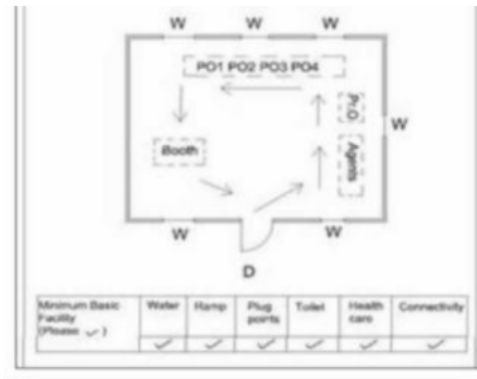

Google Map View

Polling Station Building Front View

Polling Station Front View

Cad View

Key MAP View

1 பெயர் : பாலமுருகன் தந்தையின் பெயர்: குருசாமி வீட்டு எண் : 1 வயது : 48 பாலினம் : ஆண் Photo is available	ATS2967883	2 பெயர் : பொன்னம்மாள் - கணவர் பெயர்: மகேந்திரன் - வீட்டு எண் : 1A வயது : 62 பாலினம் : பெண் Photo is available	ATS0934760	3 பெயர் : சிந்து ரு தந்தையின் பெயர்: ரவிசுமார் வீட்டு எண் : 1,மருதம் தோட்டம் வயது : 19 பாலினம் : பெண் Photo is available	ATS3203957
4 பெயர் : வல்ஜித் தந்தையின் பெயர்: பாலசந்திரன் வீட்டு எண் : 3 வயது : 51 பாலினம் : ஆண் Photo is available	ATS3161197	5 பெயர் : ஷீலா - கணவர் பெயர்: வல்ஜித் - வீட்டு எண் : 3 வயது : 45 பாலினம் : பெண் Photo is available	ATS1143908	6 பெயர் : ப பிரபாகரன் தந்தையின் பெயர்: பழனிசாமி வீட்டு எண் : 3-61-1 வயது : 28 பாலினம் : ஆண் Photo is available	ATS3005592
7 பெயர் : எஸ் ரஞ்சிதா கணவர் பெயர்: ஸ்ரீதர் பிரசாந்த் வீட்டு எண் : 5-42-3 வயது : 28 பாலினம் : பெண் Photo is available	ATS3005618	8 பெயர் : சூதா - கணவர் பெயர்: துரைராஜ் - வீட்டு எண் : 6 வயது : 40 பாலினம் : பெண் Photo is available	ATS0808907	S 9 பெயர் : வளர்மதி ம தந்தையின் பெயர்: மணி வீட்டு எண் : 6 வயது : 19 பாலினம் : பெண் Photo is available	ATS3162369
10 பெயர் : கோமதி கணவர் பெயர்: செல்வேந்திர குமார் வீட்டு எண் : 07 வயது : 42 பாலினம் : பெண் Photo is available	ATS1920784	11 பெயர் : பாலகிருஷ்ணன் - தந்தையின் பெயர்: முத்துசாமி - வீட்டு எண் : 7A வயது : 66 பாலினம் : ஆண் Photo is available	ATS1220417	12 பெயர் : ராஜம்மா - கணவர் பெயர்: பாலாகிருஷ்ணன் - வீட்டு எண் : 7A வயது : 49 பாலினம் : பெண் Photo is available	ATS1219989
13 பெயர் : கணேஷ் - தந்தையின் பெயர்: ராஜன் - வீட்டு எண் : 8 வயது : 52 பாலினம் : ஆண் Photo is available	ATS1700871	14 பெயர் : மாலவி ஏ தந்தையின் பெயர்: ஆறுமுகம் வீட்டு எண் : 8 இ வயது : 21 பாலினம் : பெண் Photo is available	ATS3044807	15 பெயர் : கணேஷ் - தந்தையின் பெயர்: ராஜன் - வீட்டு எண் : 8 ஸ்ரீராம் அவென்பூ வயது : 50 பாலினம் : ஆண் Photo is available	MPR4531836
16 பெயர் : க கௌரிநந்தனா தந்தையின் பெயர்: கணேசன் வீட்டு எண் : 8, ஸ்ரீராம் அவென்பூ வயது : 22 பாலினம் : பெண் Photo is available	ATS3116647	17 பெயர் : நந்தகோபன் க தந்தையின் பெயர்: கணேசன் வீட்டு எண் : 8, ஸ்ரீராம் அவென்பூ, 6 வது வார்ட் வயது : 19 பாலினம் : ஆண் Photo is available	ATS3224318	18 பெயர் : மணிகண்டன் தந்தையின் பெயர்: முருகேசன் வீட்டு எண் : 9 வயது : 36 பாலினம் : ஆண் Photo is available	ATS1926963
19 பெயர் : மோகனப்பிரியா கணவர் பெயர்: மணிகண்டன் வீட்டு எண் : 9 வயது : 34 பாலினம் : பெண் Photo is available	ATS1925031	20 பெயர் : ராமச்சந்திரன் - தந்தையின் பெயர்: பிச்சைமுத்து - வீட்டு எண் : 9 வயது : 30 பாலினம் : ஆண் Photo is available	NPZ0653485	21 பெயர் : பரிமளா கணவர் பெயர்: சாமிநாதன் வீட்டு எண் : 9பீ வயது : 43 பாலினம் : பெண் Photo is available	ATS6514392
22 பெயர் : ராகவி தந்தையின் பெயர்: சாமிநாதன் வீட்டு எண் : 9பி வயது : 25 பாலினம் : பெண் Photo is available	ATS1959303	S 23 பெயர் : ஆர்த்தி - தந்தையின் பெயர்: மாணிக்கம் - வீட்டு எண் : 10 வயது : 28 பாலினம் : பெண் Photo is available	ATS1556497	24 பெயர் : நாகலெஷ்மி - தந்தையின் பெயர்: சிவஞானம் - வீட்டு எண் : 11 வயது : 67 பாலினம் : ஆண் Photo is available	ATS1767839
25 பெயர் : தமிழ் செல்வி கணவர் பெயர்: மாரிமுத்து வீட்டு எண் : 11 வயது : 42 பாலினம் : பெண் Photo is available	ATS3162385	26 பெயர் : ஸ்ரீதேவி தந்தையின் பெயர்: மாரிமுத்து வீட்டு எண் : 11 வயது : 21 பாலினம் : பெண் Photo is available	ATS3164845	27 பெயர் : செந்தூர் பாண்டி தந்தையின் பெயர்: மருது தேவர் வீட்டு எண் : 15/47 வயது : 37 பாலினம் : ஆண் Photo is available	ATS3023462
28 பெயர் : இரூளம்மாள் - கணவர் பெயர்: செந்தூர் பாண்டி வீட்டு எண் : 15/47 வயது : 36 பாலினம் : பெண் Photo is available	WAO0240291	29 பெயர் : நடராஜன் - தந்தையின் பெயர்: ராமசாமி - வீட்டு எண் : 16 வயது : 60 பாலினம் : ஆண் Photo is available	ATS1894393	30 பெயர் : சுஜாதா - தந்தையின் பெயர்: ஆஞ்சநேயன் - வீட்டு எண் : 16-47 வயது : 37 பாலினம் : பெண் Photo is available	ATS0808691