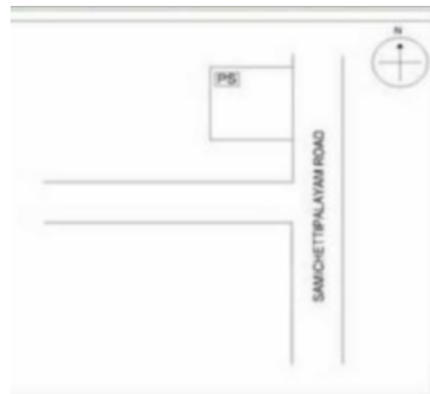

Google Map View

Polling Station Building Front View

Polling Station Front View

Cad View

Key MAP View

1 பெயர் : பாலமுருகன் தந்தையின் பெயர்: குருசாமி வீட்டு எண் : 1 வயது : 48 பாலினம் : ஆண் Photo is available	ATS2967883	2 பெயர் : பொன்னம்மாள் - கணவர் பெயர்: மகேந்திரன் - வீட்டு எண் : 1A வயது : 62 பாலினம் : பெண் Photo is available	ATS0934760	3 பெயர் : சிந்து ரு தந்தையின் பெயர்: ரவிசுமார் வீட்டு எண் : 1,மருதம் தோட்டம் வயது : 19 பாலினம் : பெண் Photo is available	ATS3203957
4 பெயர் : வல்ஜித் தந்தையின் பெயர்: பாலசந்திரன் வீட்டு எண் : 3 வயது : 51 பாலினம் : ஆண் Photo is available	ATS3161197	5 பெயர் : ஷீலா - கணவர் பெயர்: வல்ஜித் - வீட்டு எண் : 3 வயது : 45 பாலினம் : பெண் Photo is available	ATS1143908	6 பெயர் : ப பிரபாகரன் தந்தையின் பெயர்: பழனிசாமி வீட்டு எண் : 3-61-1 வயது : 28 பாலினம் : ஆண் Photo is available	ATS3005592
7 பெயர் : எஸ் ரஞ்சிதா கணவர் பெயர்: ஸ்ரீதர் பிரசாந்த் வீட்டு எண் : 5-42-3 வயது : 28 பாலினம் : பெண் Photo is available	ATS3005618	8 பெயர் : சூதா - கணவர் பெயர்: துரைராஜ் - வீட்டு எண் : 6 வயது : 40 பாலினம் : பெண் Photo is available	ATS0808907	S 9 பெயர் : வளர்மதி ம தந்தையின் பெயர்: மணி வீட்டு எண் : 6 வயது : 19 பாலினம் : பெண் Photo is available	ATS3162369
10 பெயர் : கோமதி கணவர் பெயர்: செல்வேந்திர குமார் வீட்டு எண் : 07 வயது : 42 பாலினம் : பெண் Photo is available	ATS1920784	11 பெயர் : பாலகிருஷ்ணன் - தந்தையின் பெயர்: முத்துசாமி - வீட்டு எண் : 7A வயது : 66 பாலினம் : ஆண் Photo is available	ATS1220417	12 பெயர் : ராஜம்மா - கணவர் பெயர்: பாலாகிருஷ்ணன் - வீட்டு எண் : 7A வயது : 49 பாலினம் : பெண் Photo is available	ATS1219989
13 பெயர் : கணேஷ் - தந்தையின் பெயர்: ராஜன் - வீட்டு எண் : 8 வயது : 52 பாலினம் : ஆண் Photo is available	ATS1700871	14 பெயர் : மாலவி ஏ தந்தையின் பெயர்: ஆறுமுகம் வீட்டு எண் : 8 இ வயது : 21 பாலினம் : பெண் Photo is available	ATS3044807	15 பெயர் : கணேஷ் - தந்தையின் பெயர்: ராஜன் - வீட்டு எண் : 8 ஸ்ரீராம் அவென்பூ வயது : 50 பாலினம் : ஆண் Photo is available	MPR4531836
16 பெயர் : க கௌரிநந்தனா தந்தையின் பெயர்: கணேசன் வீட்டு எண் : 8, ஸ்ரீராம் அவென்பூ வயது : 22 பாலினம் : பெண் Photo is available	ATS3116647	17 பெயர் : நந்தகோபன் க தந்தையின் பெயர்: கணேசன் வீட்டு எண் : 8, ஸ்ரீராம் அவென்பூ, 6 வது வார்ட் வயது : 19 பாலினம் : ஆண் Photo is available	ATS3224318	18 பெயர் : மணிகண்டன் தந்தையின் பெயர்: முருகேசன் வீட்டு எண் : 9 வயது : 36 பாலினம் : ஆண் Photo is available	ATS1926963
19 பெயர் : மோகனப்பிரியா கணவர் பெயர்: மணிகண்டன் வீட்டு எண் : 9 வயது : 34 பாலினம் : பெண் Photo is available	ATS1925031	20 பெயர் : ராமச்சந்திரன் - தந்தையின் பெயர்: பிச்சைமுத்து - வீட்டு எண் : 9 வயது : 30 பாலினம் : ஆண் Photo is available	NPZ0653485	21 பெயர் : பரிமளா கணவர் பெயர்: சாமிநாதன் வீட்டு எண் : 9பீ வயது : 43 பாலினம் : பெண் Photo is available	ATS6514392
22 பெயர் : ராகவி தந்தையின் பெயர்: சாமிநாதன் வீட்டு எண் : 9பி வயது : 25 பாலினம் : பெண் Photo is available	ATS1959303	S 23 பெயர் : ஆர்த்தி - தந்தையின் பெயர்: மாணிக்கம் - வீட்டு எண் : 10 வயது : 28 பாலினம் : பெண் Photo is available	ATS1556497	24 பெயர் : நாகலெஷ்மி - தந்தையின் பெயர்: சிவஞானம் - வீட்டு எண் : 11 வயது : 67 பாலினம் : ஆண் Photo is available	ATS1767839
25 பெயர் : தமிழ் செல்வி கணவர் பெயர்: மாரிமுத்து வீட்டு எண் : 11 வயது : 42 பாலினம் : பெண் Photo is available	ATS3162385	26 பெயர் : ஸ்ரீதேவி தந்தையின் பெயர்: மாரிமுத்து வீட்டு எண் : 11 வயது : 21 பாலினம் : பெண் Photo is available	ATS3164845	27 பெயர் : செந்தூர் பாண்டி தந்தையின் பெயர்: மருது தேவர் வீட்டு எண் : 15/47 வயது : 37 பாலினம் : ஆண் Photo is available	ATS3023462
28 பெயர் : இரூளம்மாள் - கணவர் பெயர்: செந்தூர் பாண்டி வீட்டு எண் : 15/47 வயது : 36 பாலினம் : பெண் Photo is available	WAO0240291	29 பெயர் : நடராஜன் - தந்தையின் பெயர்: ராமசாமி - வீட்டு எண் : 16 வயது : 60 பாலினம் : ஆண் Photo is available	ATS1894393	30 பெயர் : சுஜாதா - தந்தையின் பெயர்: ஆஞ்சநேயன் - வீட்டு எண் : 16-47 வயது : 37 பாலினம் : பெண் Photo is available	ATS0808691