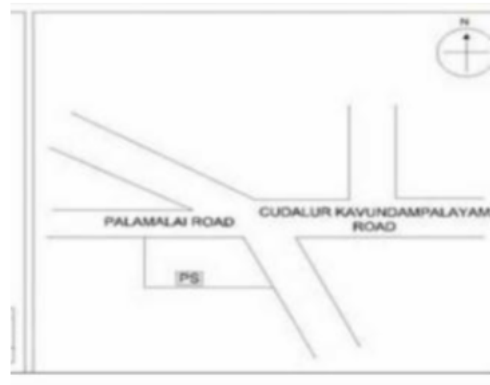

Key MAP View