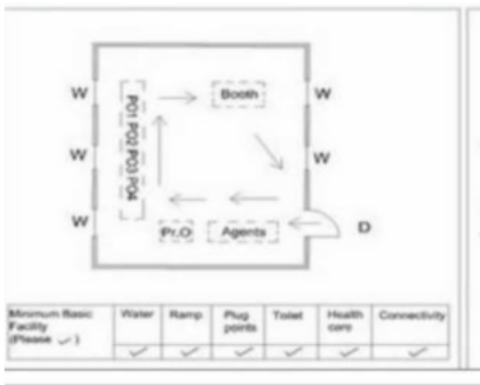

Google Map View

Polling Station Building Front View

Polling Station Front View

Cad View

Key MAP View

1 பெயர் : வெங்கடேசன் - தந்தையின் பெயர்: கந்தசாமி நாயுடு - வீட்டு எண் : 1 வயது : 70 பாலினம் : ஆண் Photo is available	ATS0859686	2 பெயர் : நடராஜ் - தந்தையின் பெயர்: பொம்மப்பகவுண்டர் - வீட்டு எண் : 1 வயது : 69 பாலினம் : ஆண் Photo is available	ATS0453027	3 பெயர் : சரோஜா - கணவர் பெயர்: நஞ்சப்பன் - வீட்டு எண் : 1 வயது : 65 பாலினம் : பெண் Photo is available	ATS2513349
4 பெயர் : ரேணுகா - கணவர் பெயர்: வெங்கடேசன் - வீட்டு எண் : 1 வயது : 62 பாலினம் : பெண் Photo is available	ATS0859694	5 பெயர் : ராஜேஸ்வரி - கணவர் பெயர்: மாரியப்பன் - வீட்டு எண் : 1 வயது : 59 பாலினம் : பெண் Photo is available	FRW3813888	6 பெயர் : தரணிபதி - தந்தையின் பெயர்: சண்முகம் - வீட்டு எண் : 1 வயது : 39 பாலினம் : ஆண் Photo is available	ATS0810606
7 பெயர் : கார்த்திக் குமார் தந்தையின் பெயர்: நாகராஜ் வீட்டு எண் : 1/3 வயது : 29 பாலினம் : ஆண் Photo is available	ATS1883925	8 பெயர் : சந்திரன் தந்தையின் பெயர்: ராமன் வீட்டு எண் : 1/3ஏ2 வயது : 65 பாலினம் : ஆண் Photo is available	ATS2913770	9 பெயர் : சுகித்ரா தந்தையின் பெயர்: சந்திரன் வீட்டு எண் : 1/3ஏ-2 வயது : 36 பாலினம் : பெண் Photo is available	ATS2913275
10 பெயர் : கௌசல்யா தந்தையின் பெயர்: செந்தில் குமார் வீட்டு எண் : 1/123 வயது : 22 பாலினம் : பெண் Photo is available	ATS3049905	11 பெயர் : குணசேகரன் - தந்தையின் பெயர்: கோயில்பிச்சை - வீட்டு எண் : 2 வயது : 50 பாலினம் : ஆண் Photo is available	FRW1511880	12 பெயர் : மதினா - கணவர் பெயர்: குணசேகர் - வீட்டு எண் : 2 வயது : 49 பாலினம் : பெண் Photo is available	FRW1512219
13 பெயர் : ராமாத்தாள் - கணவர் பெயர்: வெள்ளிங்கிரி - வீட்டு எண் : 2-3E வயது : 70 பாலினம் : பெண் Photo is available	ATS2513356	14 பெயர் : ராமசாமி - தந்தையின் பெயர்: வெள்ளிங்கிரி - வீட்டு எண் : 2-3E வயது : 47 பாலினம் : ஆண் Photo is available	FRW1498393	15 பெயர் : நித்யா - தந்தையின் பெயர்: குணசேகர் - வீட்டு எண் : 2-4D வயது : 29 பாலினம் : பெண் Photo is available	ATS1222090
16 பெயர் : விஜய் - தந்தையின் பெயர்: குணசேகர் - வீட்டு எண் : 2-4D வயது : 27 பாலினம் : ஆண் Photo is available	ATS1768605	17 பெயர் : குணசேகரன் - தந்தையின் பெயர்: பழனியப்பன் - வீட்டு எண் : 2-4e-1 வயது : 40 பாலினம் : ஆண் Photo is available	ATS0100883	18 பெயர் : ரேணுகாதேவி - கணவர் பெயர்: குணசேகர் - வீட்டு எண் : 2-4D-1 வயது : 33 பாலினம் : பெண் Photo is available	ATS0827212
19 பெயர் : சத்யா - கணவர் பெயர்: கஜேந்திரன் - வீட்டு எண் : 2 எஃப் வயது : 40 பாலினம் : பெண் Photo is available	UYR1273036	20 பெயர் : நந்தகுமார் வீ நந்தகுமார் வீ தந்தையின் பெயர்: வீராசாமி ர வீட்டு எண் : 2பி.மேலத்தெரு வயது : 20 பாலினம் : ஆண் Photo is available	ATS3215100	21 பெயர் : ருக்குமணி - கணவர் பெயர்: காளிச்சாமி - வீட்டு எண் : 3 வயது : 68 பாலினம் : பெண் Photo is available	ATS2513364
22 பெயர் : தவமலர் - கணவர் பெயர்: புகழேசன் - வீட்டு எண் : 3 வயது : 50 பாலினம் : பெண் Photo is available	ATS0452052	23 பெயர் : நந்தகுமார் - தந்தையின் பெயர்: புகழேசன் - வீட்டு எண் : 3 வயது : 30 பாலினம் : ஆண் Photo is available	ATS1222793	24 பெயர் : ராஜேஸ்வரி - கணவர் பெயர்: ரங்கராஜ் - வீட்டு எண் : 4 வயது : 62 பாலினம் : பெண் Photo is available	FRW1513118
25 பெயர் : ஜெயராமன் - தந்தையின் பெயர்: அன்னகாமாட்சி - வீட்டு எண் : 4 வயது : 52 பாலினம் : ஆண் Photo is available	ATS1144658	26 பெயர் : பரமேஸ்வரி - கணவர் பெயர்: ஜெயராமன் - வீட்டு எண் : 4 வயது : 45 பாலினம் : பெண் Photo is available	ATS1144724	27 பெயர் : பிரேமா - தந்தையின் பெயர்: ரங்கராஜ் - வீட்டு எண் : 4 வயது : 42 பாலினம் : பெண் Photo is available	FRW3816923
28 பெயர் : ஜெயகுமார் - தந்தையின் பெயர்: ரங்கராஜ் - வீட்டு எண் : 4-3 வயது : 40 பாலினம் : ஆண் Photo is available	FRW4472445	29 பெயர் : செளந்தர்யா - தந்தையின் பெயர்: ஜெயக்குமார் - வீட்டு எண் : 4-3 வயது : 34 பாலினம் : பெண் Photo is available	ATS1144666	30 பெயர் : சுப்ரமணி - தந்தையின் பெயர்: ரங்கசாமி - வீட்டு எண் : 5 வயது : 61 பாலினம் : ஆண் Photo is available	FRW3817186