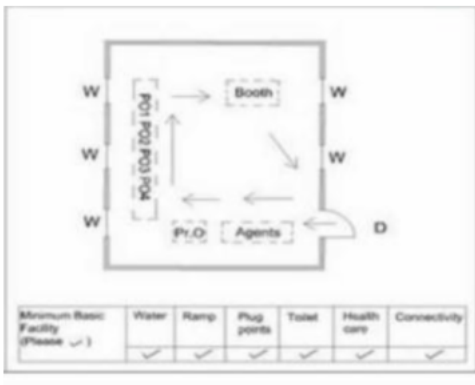

Google Map View

Polling Station Building Front View

Polling Station Front View

Cad View

Key MAP View

1	ATS1223296	பெயர் : முனியசாமி - தந்தையின் பெயர்: அங்கப்பன் - வீட்டு எண் : 1 வயது : 57 பாலினம் : ஆண்	Photo is available	2	ATS1557859	பெயர் : விஜய் - தந்தையின் பெயர்: நாகராஜ் - வீட்டு எண் : 1 வயது : 29 பாலினம் : ஆண்	Photo is available	3	ATS3018702	பெயர் : சாந்தி கணவர் பெயர்: ஆறுமுகம் வீட்டு எண் : 1/140, வெல்ஸ்புரம் சக்கூ காபி கடை, வயது : 48 பாலினம் : பெண்	Photo is available
4	ATS2798775	பெயர் : பாலாஜி தந்தையின் பெயர்: கண்ணன் வீட்டு எண் : 1/165 வயது : 49 பாலினம் : ஆண்	Photo is available	5	ATS2794097	பெயர் : சசிதா கணவர் பெயர்: பாலாஜி வீட்டு எண் : 1/165 வயது : 48 பாலினம் : பெண்	Photo is available	6	ATS2718237	பெயர் : சிபிகுமார் தந்தையின் பெயர்: பாலாஜி வீட்டு எண் : 1/165 வயது : 26 பாலினம் : ஆண்	Photo is available
7	ATS3176773	பெயர் : ஷ்ருதி பி தந்தையின் பெயர்: பாலாஜி கே வீட்டு எண் : 1/165 வயது : 19 பாலினம் : பெண்	Photo is available	8	ATS1068808	பெயர் : மார்ஸ்வரன் - தாயின் பெயர்: முத்துலட்சுமி - வீட்டு எண் : 1-A வயது : 31 பாலினம் : ஆண்	Photo is available	9	ATS3004520	பெயர் : சிவராஜ் தந்தையின் பெயர்: மஞ்சநாதன் வீட்டு எண் : 2/1 வயது : 21 பாலினம் : ஆண்	Photo is available
10	ATS1852045	பெயர் : பாரதி தந்தையின் பெயர்: வீராசாமி வீட்டு எண் : 2P வயது : 25 பாலினம் : ஆண்	Photo is available	11	ATS2513745	பெயர் : கமலா - கணவர் பெயர்: செல்வராஜ் - வீட்டு எண் : 3 வயது : 60 பாலினம் : பெண்	Photo is available	12	ATS0505115	பெயர் : மகாலட்சுமி - கணவர் பெயர்: சம்பத்தகுமார் - வீட்டு எண் : 3 வயது : 42 பாலினம் : பெண்	Photo is available
13	ATS0504902	பெயர் : அம்பிகா - கணவர் பெயர்: ரங்கநாதன் - வீட்டு எண் : 3 வயது : 39 பாலினம் : பெண்	Photo is available	14	ATS1493493	பெயர் : லாவண்யா - தந்தையின் பெயர்: ராஜகுமார் - வீட்டு எண் : 3 வயது : 30 பாலினம் : பெண்	Photo is available	15	ATS1769413	பெயர் : முத்துச் செல்வி - கணவர் பெயர்: நல்ல மருது - வீட்டு எண் : 4 வயது : 37 பாலினம் : பெண்	Photo is available
16	ATS0936963	பெயர் : அருண்விஜய் - தந்தையின் பெயர்: வரதராஜ் - வீட்டு எண் : 4 வயது : 32 பாலினம் : ஆண்	Photo is available	17	ATS1493535	பெயர் : நந்தினி - தந்தையின் பெயர்: முனியப்பன் - வீட்டு எண் : 4-41 வயது : 29 பாலினம் : பெண்	Photo is available	18	ATS0937102	பெயர் : மணி - கணவர் பெயர்: திருமலைசாமி - வீட்டு எண் : 4B வயது : 71 பாலினம் : பெண்	Photo is available
19	ATS0936997	பெயர் : சசிகலா - கணவர் பெயர்: வரதராஜ் - வீட்டு எண் : 4B வயது : 53 பாலினம் : பெண்	Photo is available	20	ATS2912814	பெயர் : பிரியதர்ஷினி கணவர் பெயர்: விமல் ராஜ் வீட்டு எண் : 5 வயது : 48 பாலினம் : பெண்	Photo is available	21	ATS1701226	பெயர் : சந்தானகிருஷ்ணன் - தந்தையின் பெயர்: அழகு - வீட்டு எண் : 5 வயது : 37 பாலினம் : ஆண்	Photo is available
22	ATS2886141	பெயர் : த்ரிஷா தந்தையின் பெயர்: விமல் ராஜ் வீட்டு எண் : 05 வயது : 23 பாலினம் : பெண்	Photo is available	23	FRW4085270	பெயர் : நாகமணி - கணவர் பெயர்: முருகானந்தம் - வீட்டு எண் : 5ஏ வயது : 46 பாலினம் : பெண்	Photo is available	24	ATS2847218	பெயர் : பிரதீப் தந்தையின் பெயர்: முருகானந்தம் வீட்டு எண் : 5ஏ வயது : 23 பாலினம் : ஆண்	Photo is available
25	ATS2886117	பெயர் : தேவராஜ் தந்தையின் பெயர்: பண்ணாரி வீட்டு எண் : 6/2ஏஃப வயது : 23 பாலினம் : ஆண்	Photo is available	26	ATS0821959	பெயர் : வெங்கடேசன் தந்தையின் பெயர்: கிருஷ்ணய்யர் - வீட்டு எண் : 6-3 வயது : 58 பாலினம் : ஆண்	Photo is available	27	ATS1068824	பெயர் : பிரசாத் - தந்தையின் பெயர்: வெங்கடேசன் - வீட்டு எண் : 6-3 வயது : 31 பாலினம் : ஆண்	Photo is available
28	ATS2718211	பெயர் : முருகன் இதரர் பெயர்: காயத்திரி வீட்டு எண் : 6/6 வயது : 46 பாலினம் : ஆண்	Photo is available	29	ATS0823724	பெயர் : சதீஷ் - தந்தையின் பெயர்: நாகராஜ் - வீட்டு எண் : 6-17B வயது : 32 பாலினம் : ஆண்	Photo is available	30	ATS2848729	பெயர் : பூரந் தந்தையின் பெயர்: விஜயகுமார் வீட்டு எண் : 6ஏ வயது : 24 பாலினம் : பெண்	Photo is available