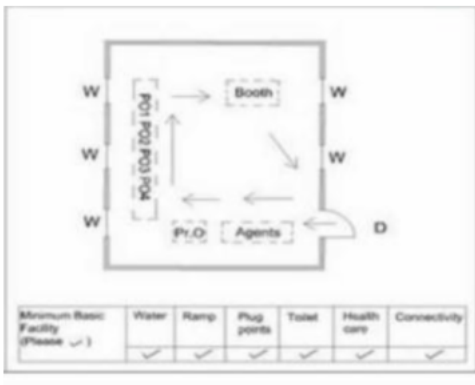

Google Map View

Polling Station Building Front View

Polling Station Front View

Cad View

Key MAP View

1 பெயர் : அங்கம்மாள் - கணவர் பெயர்: முனியசாமி - வீட்டு எண் : 123 வயது : 56 பாலினம் : பெண் Photo is available	ATS1223569	2 பெயர் : கர்ணன் - தந்தையின் பெயர்: மருதுபாண்டி - வீட்டு எண் : 123 வயது : 55 பாலினம் : ஆண் Photo is available	FRW1512540	3 பெயர் : தேன்மொழி - கணவர் பெயர்: சரவணன் வீட்டு எண் : 123 வயது : 36 பாலினம் : பெண் Photo is available	ATS0937011
4 பெயர் : முத்து ராமன் - தந்தையின் பெயர்: காளிமுத்து தேவர் - வீட்டு எண் : 123 வயது : 34 பாலினம் : ஆண் Photo is available	ATS1223601	5 பெயர் : மீனம்மாள் - கணவர் பெயர்: கார்த்திகேயன் வீட்டு எண் : 123 வயது : 28 பாலினம் : பெண் Photo is available	ATS1791912	6 பெயர் : பரத் குமார் தந்தையின் பெயர்: கருப்புசாமி வீட்டு எண் : 123/84 வயது : 21 பாலினம் : ஆண் Photo is available	ATS3004470
7 பெயர் : ஜெயலட்சுமி - கணவர் பெயர்: கர்ணன் - வீட்டு எண் : 123A வயது : 51 பாலினம் : பெண் Photo is available	ATS2519940	8 பெயர் : முருகன் இதரர் பெயர்: தென்மொழி வீட்டு எண் : 123ஏ வயது : 38 பாலினம் : ஆண் Photo is available	ATS2892362	9 பெயர் : இந்து - கணவர் பெயர்: காளிமுத்து - வீட்டு எண் : 123A வயது : 29 பாலினம் : பெண் Photo is available	ATS1241579
10 பெயர் : கார்த்திக் முனியசாமி தந்தையின் பெயர்: முனியசாமி வீட்டு எண் : 123ஏ வயது : 28 பாலினம் : ஆண் Photo is available	ATS2876183	11 பெயர் : தங்கம் முனிஸ்வரி சோலை கணவர் பெயர்: கார்த்திக் வீட்டு எண் : 123ஏ வயது : 26 பாலினம் : பெண் Photo is available	ATS2876191	12 பெயர் : ம கார்த்திகேயன் தந்தையின் பெயர்: மணிகண்டன் வீட்டு எண் : 123ஏ வயது : 22 பாலினம் : ஆண் Photo is available	ATS3087236
13 பெயர் : மணி - கணவர் பெயர்: முத்துராமலிங்கம் - வீட்டு எண் : 123-A வயது : 52 பாலினம் : பெண் Photo is available	ATS2519932	14 பெயர் : குருநாதன் - தந்தையின் பெயர்: சுப்பிரமணியன் - வீட்டு எண் : 123-A வயது : 41 பாலினம் : ஆண் Photo is available	ATS1223619	15 பெயர் : மகாலிங்கம் கணவர் பெயர்: பாண்டியன் - வீட்டு எண் : 123-A வயது : 41 பாலினம் : பெண் Photo is available	ATS1069269
16 பெயர் : லட்சுமி - கணவர் பெயர்: குருநாதன் - வீட்டு எண் : 123-a வயது : 39 பாலினம் : பெண் Photo is available	ATS1223627	17 பெயர் : இந்துராணி - கணவர் பெயர்: முத்து கண்ணன் - வீட்டு எண் : 123-A வயது : 31 பாலினம் : பெண் Photo is available	ATS1223650	18 பெயர் : முருகவள்ளி கணவர் பெயர்: ஆறுமுகம் வீட்டு எண் : 123-A வயது : 31 பாலினம் : பெண் Photo is available	ATS7001506
19 பெயர் : முத்துமாரி நாகலிங்கம் கணவர் பெயர்: நாகலிங்கம் - வீட்டு எண் : 123-A வயது : 31 பாலினம் : பெண் Photo is available	ATS1223643	20 பெயர் : கார்த்திகேயன் - தந்தையின் பெயர்: கர்ணன் - வீட்டு எண் : 123-A வயது : 30 பாலினம் : ஆண் Photo is available	ATS1223668	21 பெயர் : முருகன் தந்தையின் பெயர்: கர்ணன் வீட்டு எண் : 123/A வயது : 27 பாலினம் : ஆண் Photo is available	ATS1846450
22 பெயர் : கணேஷன் தந்தையின் பெயர்: கர்ணன் வீட்டு எண் : 123/ஏ வயது : 24 பாலினம் : ஆண் Photo is available	ATS2717890	23 பெயர் : சங்கீதா தந்தையின் பெயர்: ஈஸ்வரன் வீட்டு எண் : 123/ஏ11 வயது : 28 பாலினம் : பெண் Photo is available	ATS3004546	24 பெயர் : பரமேஸ்வரி - கணவர் பெயர்: முருகன் - வீட்டு எண் : 123-B வயது : 43 பாலினம் : பெண் Photo is available	ATS1223676
25 பெயர் : நாகலிங்கம் - தந்தையின் பெயர்: பகவத் சிங்கம் - வீட்டு எண் : 123-B வயது : 39 பாலினம் : ஆண் Photo is available	ATS1223684	26 பெயர் : அறுமுகம் - தந்தையின் பெயர்: சுப்பிரமணி - வீட்டு எண் : 123C வயது : 30 பாலினம் : ஆண் Photo is available	ATS1241587	27 பெயர் : வினோத் இதரர் பெயர்: அங்கம்மாள் வீட்டு எண் : 124பீ வயது : 30 பாலினம் : ஆண் Photo is available	ATS2718021
28 பெயர் : அஜீத்குமார் தாயின் பெயர்: வள்ளியம்மாள் வீட்டு எண் : 124பீ வயது : 27 பாலினம் : ஆண் Photo is available	ATS2718013	29 பெயர் : விக்னேஷ் - தந்தையின் பெயர்: வெற்றிலை - வீட்டு எண் : 124-B வயது : 30 பாலினம் : ஆண் Photo is available	ATS1069277	30 பெயர் : சாதனா கணவர் பெயர்: சதீஷ் குமார் பீ வீட்டு எண் : 124சி வயது : 26 பாலினம் : பெண் Photo is available	ATS3020237