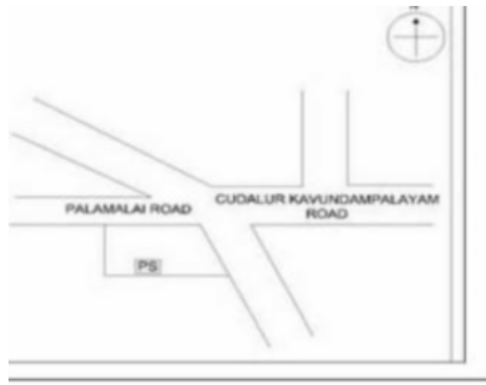

Key MAP View