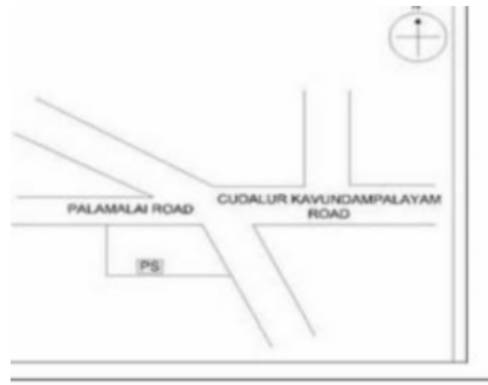

Key MAP View