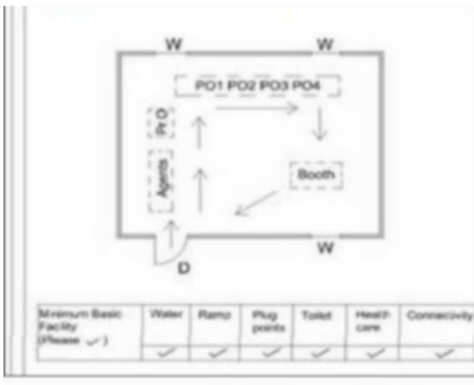

Google Map View

Polling Station Building Front View

Polling Station Front View

Cad View

Key MAP View

1 பெயர் : ஜெனிஃபர் கணவர் பெயர்: கிரிஸ்டி வீட்டு எண் : 2 வயது : 38 பாலினம் : பெண் Photo is available	ATS2651164	2 பெயர் : பரிமளா கணவர் பெயர்: கார்த்திக் சமன் வீட்டு எண் : 4/4 வயது : 31 பாலினம் : பெண் Photo is available	ATS2892552	3 பெயர் : சேகர் - தந்தையின் பெயர்: ஆறுமுகபெருமாள் வீட்டு எண் : 7 வயது : 60 பாலினம் : ஆண் Photo is available	ATS0097063
4 பெயர் : ஜெயகுணவதி - தந்தையின் பெயர்: சேகர் - வீட்டு எண் : 7 வயது : 59 பாலினம் : பெண் Photo is available	ATS0097121	5 பெயர் : நவீந்தரன் - தந்தையின் பெயர்: சேகர் - வீட்டு எண் : 7 வயது : 30 பாலினம் : ஆண் Photo is available	ATS1070010	6 பெயர் : சுதிக்சன் ர அ தந்தையின் பெயர்: அருள் மாணி.ஆர் வீட்டு எண் : 7/1 வயது : 23 பாலினம் : ஆண் Photo is available	ATS2761583
7 பெயர் : பிலா கணவர் பெயர்: அலெக்ஸேன்டர் வீட்டு எண் : 8 வயது : 45 பாலினம் : பெண் Photo is available	ATS2849081	8 பெயர் : சந்திரா - கணவர் பெயர்: பெருமாள் - வீட்டு எண் : 9 வயது : 65 பாலினம் : பெண் Photo is available	FRW4241758	9 பெயர் : வெங்கடேசன் - தந்தையின் பெயர்: ராமசாமி - வீட்டு எண் : 9 வயது : 51 பாலினம் : ஆண் Photo is available	FRW4241840
10 பெயர் : செந்தில் - தந்தையின் பெயர்: பெருமாள் - வீட்டு எண் : 9 வயது : 47 பாலினம் : ஆண் Photo is available	FRW4241808	11 பெயர் : நித்யபாந் - தந்தையின் பெயர்: பெருமாள் - வீட்டு எண் : 9 வயது : 45 பாலினம் : பெண் Photo is available	FRW4241766	12 பெயர் : வடிவேல் தந்தையின் பெயர்: ஆறுமுகா நையர் வீட்டு எண் : 9/1 வயது : 73 பாலினம் : ஆண் Photo is available	ATS2651248
13 பெயர் : சண்முகம் திரவியம் தந்தையின் பெயர்: வடிவேல் வீட்டு எண் : 9/1 வயது : 72 பாலினம் : பெண் Photo is available	ATS2651198	14 பெயர் : சரவணன் தந்தையின் பெயர்: வடிவேல் வீட்டு எண் : 9/1 வயது : 46 பாலினம் : ஆண் Photo is available	ATS2651230	15 பெயர் : விக்னேஷ் பிரபு தந்தையின் பெயர்: வடிவேல் வீட்டு எண் : 9/1 வயது : 44 பாலினம் : ஆண் Photo is available	ATS2651222
16 பெயர் : பாமா க்ரிஷ்ணவேணி தந்தையின் பெயர்: வடிவேல் வீட்டு எண் : 9/1 வயது : 41 பாலினம் : பெண் Photo is available	ATS2651180	17 பெயர் : விபிந்த.ஜே தந்தையின் பெயர்: ஜீவா .கே வீட்டு எண் : 9/4 வயது : 24 பாலினம் : ஆண் Photo is available	ATS2886182	18 பெயர் : விக்ரம் தந்தையின் பெயர்: செல்லபாண்டி வீட்டு எண் : 10 வயது : 28 பாலினம் : ஆண் Photo is available	ATS2901882
19 பெயர் : வெங்கடேஷ் தந்தையின் பெயர்: முருகேசன் வீட்டு எண் : 10 வயது : 28 பாலினம் : ஆண் Photo is available	WJB3307527	20 பெயர் : வினோ தந்தையின் பெயர்: செல்லப்பாண்டி வீட்டு எண் : 10 வயது : 27 பாலினம் : ஆண் Photo is available	ATS2901890	21 பெயர் : சந்தோஷ்குமார் - தந்தையின் பெயர்: சந்தானகிருஷ்ணன் - வீட்டு எண் : 12 வயது : 36 பாலினம் : ஆண் Photo is available	ATS0097147
22 பெயர் : கார்த்திக் தந்தையின் பெயர்: சிவகுமார் வீட்டு எண் : 12/3 வயது : 26 பாலினம் : ஆண் Photo is available	ATS2651305	23 பெயர் : உமாராணி - தந்தையின் பெயர்: துரைசாமி - வீட்டு எண் : 13-2 வயது : 40 பாலினம் : பெண் Photo is available	ATS0097139	24 பெயர் : ஆனந்தி நெள கணவர் பெயர்: நெளஜுவான் - வீட்டு எண் : 17 வயது : 40 பாலினம் : பெண் Photo is available	ATS1070044
25 பெயர் : ஜெயாபிரகாஷ் - தந்தையின் பெயர்: ராஜன் - வீட்டு எண் : 18 வயது : 57 பாலினம் : ஆண் Photo is available	FRW4241883	26 பெயர் : சந்தோஷ்பிரியா - கணவர் பெயர்: ஜெயபிரகாஷ் - வீட்டு எண் : 18 வயது : 49 பாலினம் : பெண் Photo is available	FRW4241865	27 பெயர் : முகில் தந்தையின் பெயர்: சுரேஷ் குமார் வீட்டு எண் : 18/1 வயது : 23 பாலினம் : ஆண் Photo is available	ATS2901635
28 பெயர் : ஆராதன் தந்தையின் பெயர்: வேணுகோபால் வீட்டு எண் : 19/29D வயது : 72 பாலினம் : ஆண் Photo is available	ATS1850635	29 பெயர் : கீதா கணவர் பெயர்: ஆராதரன் வீட்டு எண் : 19 e வயது : 59 பாலினம் : பெண் Photo is available	ATS1850759	30 பெயர் : ராசு - தந்தையின் பெயர்: மௌனசாமி - வீட்டு எண் : 21 வயது : 59 பாலினம் : ஆண் Photo is available	ATS0498535