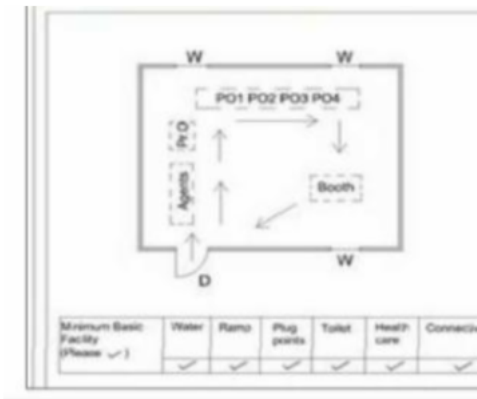

Google Map View

Polling Station Building Front View

Polling Station Front View

Cad View

Key MAP View

1 பெயர் : சதாசிவம் - தந்தையின் பெயர்: ஆறுமுகம் - வீட்டு எண் : 1 வயது : 72 பாலினம் : ஆண் Photo is available	ATS0098459	2 பெயர் : சிவலிங்கம் - தந்தையின் பெயர்: பெருமாள் - வீட்டு எண் : 2 வயது : 64 பாலினம் : ஆண் Photo is available	FRW4363131	3 பெயர் : புஷ்பா - கணவர் பெயர்: சிவலிங்கம் - வீட்டு எண் : 2 வயது : 59 பாலினம் : பெண் Photo is available	FRW4363123
4 பெயர் : ரஞ்சித் - தந்தையின் பெயர்: சிவலிங்கம் - வீட்டு எண் : 2 வயது : 38 பாலினம் : ஆண் Photo is available	FRW4359857	5 பெயர் : கலைவாணி சு கணவர் பெயர்: சதீஷ் ஆனந்த் வீட்டு எண் : 2/1டி ஸ்ரீ லக்ஷ்மி நகர்,வஞ்சிமா நகர் வயது : 39 பாலினம் : பெண் Photo is available	ATS3117975	6 பெயர் : மனோகாரன் - தந்தையின் பெயர்: ராமசாமி - வீட்டு எண் : 3 வயது : 71 பாலினம் : ஆண் Photo is available	ATS0815266
7 பெயர் : கௌசல்யா - கணவர் பெயர்: மனோகாரன் - வீட்டு எண் : 3 வயது : 66 பாலினம் : பெண் Photo is available	ATS0815241	8 பெயர் : ரகுநாத் - தந்தையின் பெயர்: சிவலிங்கம் - வீட்டு எண் : 3 வயது : 39 பாலினம் : ஆண் Photo is available	ATS0498907	9 பெயர் : ராஜேந்திரன் தந்தையின் பெயர்: ராமசாமி வீட்டு எண் : 3/86 வயது : 72 பாலினம் : ஆண் Photo is available	ATS2719268
10 பெயர் : ராணி கணவர் பெயர்: ராஜேந்திரன் வீட்டு எண் : 3/86 வயது : 54 பாலினம் : பெண் Photo is available	ATS2719243	11 பெயர் : ராம்குமார் தந்தையின் பெயர்: ராஜேந்திரன் வீட்டு எண் : 3/86 வயது : 36 பாலினம் : ஆண் Photo is available	ATS2719276	12 பெயர் : ராகுல்குமார் தந்தையின் பெயர்: ராஜேந்திரன் வீட்டு எண் : 3/86 வயது : 34 பாலினம் : ஆண் Photo is available	ATS2719250
13 பெயர் : பிருந்தா கணவர் பெயர்: இளங்கோ வீட்டு எண் : 3A வயது : 71 பாலினம் : பெண் Photo is available	ATS1876853	14 பெயர் : இளங்கோ - தந்தையின் பெயர்: செல்லையா - வீட்டு எண் : 3-A வயது : 79 பாலினம் : ஆண் Photo is available	ATS2465102	15 பெயர் : விஜயன் - தந்தையின் பெயர்: பாஸசுப்ரமணியன் வீட்டு எண் : 3-A வயது : 44 பாலினம் : ஆண் Photo is available	ATS0814806
16 பெயர் : சுமதி - கணவர் பெயர்: விஜயன் - வீட்டு எண் : 3-A வயது : 35 பாலினம் : பெண் Photo is available	ATS0814780	17 பெயர் : பன்னீர்செல்வம் - தந்தையின் பெயர்: அகிலாண்டம் - வீட்டு எண் : 4 வயது : 70 பாலினம் : ஆண் Photo is available	ATS0499228	18 பெயர் : மு ஜோஷிகா ஸ்ரீ தந்தையின் பெயர்: க முருகன் வீட்டு எண் : 4 வயது : 21 பாலினம் : பெண் Photo is available	ATS3090503
19 பெயர் : புஷ்பா கணவர் பெயர்: தண்டபாணி வீட்டு எண் : 4/1இ வயது : 57 பாலினம் : பெண் Photo is available	ATS2923365	S 20 பெயர் : கற்பகம் கே தந்தையின் பெயர்: சூடாரசாமி வீட்டு எண் : 4/1, முதல தளம் வயது : 64 பாலினம் : பெண் Photo is available	ATS2945616	21 பெயர் : சந்தியா - தந்தையின் பெயர்: பன்னீர்செல்வன் - வீட்டு எண் : 4/4 வயது : 28 பாலினம் : பெண் Photo is available	SCF0789693
22 பெயர் : தியாகராஜன் - தந்தையின் பெயர்: மாரி - வீட்டு எண் : 4/498 வயது : 42 பாலினம் : ஆண் Photo is available	ATS1280540	23 பெயர் : கவிதா - கணவர் பெயர்: குணசேகரன் - வீட்டு எண் : 4A வயது : 49 பாலினம் : பெண் Photo is available	ATS1070085	24 பெயர் : அகிலாண்டேஷ்வரி கணவர் பெயர்: சுப்பிரமணியன் வீட்டு எண் : 4ஏ வயது : 48 பாலினம் : பெண் Photo is available	WJB4381844
25 பெயர் : விஷ்வா சுப்பிரமணியன் தந்தையின் பெயர்: விஷ்வா சுப்பிரமணியம் வீட்டு எண் : 4/ஏ வயது : 21 பாலினம் : ஆண் Photo is available	ATS3062577	26 பெயர் : தண்டபாணி தந்தையின் பெயர்: மருதாசலம் வீட்டு எண் : 4/இ வயது : 61 பாலினம் : ஆண் Photo is available	ATS2923274	27 பெயர் : தீபக் தந்தையின் பெயர்: மோகன் ராஜ் வீட்டு எண் : 4-வது வயது : 25 பாலினம் : ஆண் Photo is available	ATS2719334
28 பெயர் : திவ்யா தந்தையின் பெயர்: மோகன் ராஜ் வீட்டு எண் : 4-வது தெரு வயது : 26 பாலினம் : பெண் Photo is available	ATS2719359	29 பெயர் : சண்முகசுந்தரம் - தந்தையின் பெயர்: ஆறுமுகசாமி - வீட்டு எண் : 5 வயது : 68 பாலினம் : ஆண் Photo is available	ATS2465144	30 பெயர் : கலாமணி - கணவர் பெயர்: சண்முகசுந்தரம் - வீட்டு எண் : 5 வயது : 58 பாலினம் : பெண் Photo is available	ATS2466217