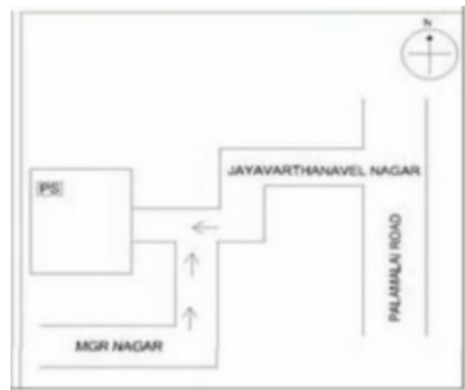

Google Map View

Polling Station Building Front View

Polling Station Front View

Cad View

Key MAP View

1 பெயர் : சதாசிவம் - தந்தையின் பெயர்: ஆறுமுகம் - வீட்டு எண் : 1 வயது : 72 பாலினம் : ஆண் Photo is available	ATS0098459	2 பெயர் : சிவலிங்கம் - தந்தையின் பெயர்: பெருமாள் - வீட்டு எண் : 2 வயது : 64 பாலினம் : ஆண் Photo is available	FRW4363131	3 பெயர் : புஷ்பா - கணவர் பெயர்: சிவலிங்கம் - வீட்டு எண் : 2 வயது : 59 பாலினம் : பெண் Photo is available	FRW4363123
4 பெயர் : ரஞ்சித் - தந்தையின் பெயர்: சிவலிங்கம் - வீட்டு எண் : 2 வயது : 38 பாலினம் : ஆண் Photo is available	FRW4359857	5 பெயர் : கலைவாணி சு கணவர் பெயர்: சதீஷ் ஆனந்த் வீட்டு எண் : 2/1டி ஸ்ரீ லக்ஷ்மி நகர்,வஞ்சிமா நகர் வயது : 39 பாலினம் : பெண் Photo is available	ATS3117975	6 பெயர் : மனோகாரன் - தந்தையின் பெயர்: ராமசாமி - வீட்டு எண் : 3 வயது : 71 பாலினம் : ஆண் Photo is available	ATS0815266
7 பெயர் : கௌசல்யா - கணவர் பெயர்: மனோகாரன் - வீட்டு எண் : 3 வயது : 66 பாலினம் : பெண் Photo is available	ATS0815241	8 பெயர் : ரகுநாத் - தந்தையின் பெயர்: சிவலிங்கம் - வீட்டு எண் : 3 வயது : 39 பாலினம் : ஆண் Photo is available	ATS0498907	9 பெயர் : ராஜேந்திரன் தந்தையின் பெயர்: ராமசாமி வீட்டு எண் : 3/86 வயது : 72 பாலினம் : ஆண் Photo is available	ATS2719268
10 பெயர் : ராணி கணவர் பெயர்: ராஜேந்திரன் வீட்டு எண் : 3/86 வயது : 54 பாலினம் : பெண் Photo is available	ATS2719243	11 பெயர் : ராம்குமார் தந்தையின் பெயர்: ராஜேந்திரன் வீட்டு எண் : 3/86 வயது : 36 பாலினம் : ஆண் Photo is available	ATS2719276	12 பெயர் : ராகுல்குமார் தந்தையின் பெயர்: ராஜேந்திரன் வீட்டு எண் : 3/86 வயது : 34 பாலினம் : ஆண் Photo is available	ATS2719250
13 பெயர் : பிருந்தா கணவர் பெயர்: இளங்கோ வீட்டு எண் : 3A வயது : 71 பாலினம் : பெண் Photo is available	ATS1876853	14 பெயர் : இளங்கோ - தந்தையின் பெயர்: செல்லையா - வீட்டு எண் : 3-A வயது : 79 பாலினம் : ஆண் Photo is available	ATS2465102	15 பெயர் : விஜயன் - தந்தையின் பெயர்: பாஸசுப்ரமணியன் வீட்டு எண் : 3-A வயது : 44 பாலினம் : ஆண் Photo is available	ATS0814806
16 பெயர் : சுமதி - கணவர் பெயர்: விஜயன் - வீட்டு எண் : 3-A வயது : 35 பாலினம் : பெண் Photo is available	ATS0814780	17 பெயர் : பன்னீர்செல்வம் - தந்தையின் பெயர்: அகிலாண்டம் - வீட்டு எண் : 4 வயது : 70 பாலினம் : ஆண் Photo is available	ATS0499228	18 பெயர் : மு ஜோஷிகா ஸ்ரீ தந்தையின் பெயர்: க முருகன் வீட்டு எண் : 4 வயது : 21 பாலினம் : பெண் Photo is available	ATS3090503
19 பெயர் : புஷ்பா கணவர் பெயர்: தண்டபாணி வீட்டு எண் : 4/1இ வயது : 57 பாலினம் : பெண் Photo is available	ATS2923365	S 20 பெயர் : கற்பகம் கே தந்தையின் பெயர்: சூடாரசாமி வீட்டு எண் : 4/1, முதல தளம் வயது : 64 பாலினம் : பெண் Photo is available	ATS2945616	21 பெயர் : சந்தியா - தந்தையின் பெயர்: பன்னீர்செல்வன் - வீட்டு எண் : 4/4 வயது : 28 பாலினம் : பெண் Photo is available	SCF0789693
22 பெயர் : தியாகராஜன் - தந்தையின் பெயர்: மாரி - வீட்டு எண் : 4/498 வயது : 42 பாலினம் : ஆண் Photo is available	ATS1280540	23 பெயர் : கவிதா - கணவர் பெயர்: குணசேகரன் - வீட்டு எண் : 4A வயது : 49 பாலினம் : பெண் Photo is available	ATS1070085	24 பெயர் : அகிலாண்டேஷ்வரி கணவர் பெயர்: சுப்பிரமணியன் வீட்டு எண் : 4ஏ வயது : 48 பாலினம் : பெண் Photo is available	WJB4381844
25 பெயர் : விஷ்வா சுப்பிரமணியன் தந்தையின் பெயர்: விஷ்வா சுப்பிரமணியம் வீட்டு எண் : 4/ஏ வயது : 21 பாலினம் : ஆண் Photo is available	ATS3062577	26 பெயர் : தண்டபாணி தந்தையின் பெயர்: மருதாசலம் வீட்டு எண் : 4/இ வயது : 61 பாலினம் : ஆண் Photo is available	ATS2923274	27 பெயர் : தீபக் தந்தையின் பெயர்: மோகன் ராஜ் வீட்டு எண் : 4-வது வயது : 25 பாலினம் : ஆண் Photo is available	ATS2719334
28 பெயர் : திவ்யா தந்தையின் பெயர்: மோகன் ராஜ் வீட்டு எண் : 4-வது தெரு வயது : 26 பாலினம் : பெண் Photo is available	ATS2719359	29 பெயர் : சண்முகசுந்தரம் - தந்தையின் பெயர்: ஆறுமுகசாமி - வீட்டு எண் : 5 வயது : 68 பாலினம் : ஆண் Photo is available	ATS2465144	30 பெயர் : கலாமணி - கணவர் பெயர்: சண்முகசுந்தரம் - வீட்டு எண் : 5 வயது : 58 பாலினம் : பெண் Photo is available	ATS2466217