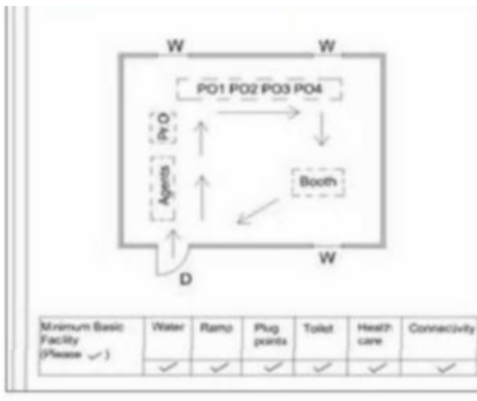

Google Map View

Polling Station Building Front View

Polling Station Front View

Cad View

Key MAP View

1 பெயர் : நாகராஜன் - தந்தையின் பெயர்: கோவிந்தகவுண்டர் - வீட்டு எண் : 33 வயது : 79 பாலினம் : ஆண்	FRW1510874 Photo is available	2 பெயர் : சரோஜா - கணவர் பெயர்: நாகராஜன் - வீட்டு எண் : 33 வயது : 76 பாலினம் : பெண்	FRW1510866 Photo is available	3 பெயர் : துளசியம்மாள் - கணவர் பெயர்: முருகேசன் - வீட்டு எண் : 33 வயது : 75 பாலினம் : பெண்	ATS0187583 Photo is available
4 பெயர் : ராகவேந்திரன் தந்தையின் பெயர்: ராமரவ் வீட்டு எண் : 33 வயது : 74 பாலினம் : ஆண்	ATS2807394 Photo is available	5 பெயர் : ஈஸ்வரன் - தந்தையின் பெயர்: சிராங்கி - வீட்டு எண் : 33 வயது : 71 பாலினம் : ஆண்	ATS0650887 Photo is available	6 பெயர் : அமிர்தகௌரி - கணவர் பெயர்: ராகவேந்திரன் - வீட்டு எண் : 33 வயது : 70 பாலினம் : பெண்	ATS0651182 Photo is available
7 பெயர் : மல்லிகா - கணவர் பெயர்: ஈஸ்வரன் - வீட்டு எண் : 33 வயது : 56 பாலினம் : பெண்	ATS0651000 Photo is available	8 பெயர் : ஞானசுந்தரம் - தந்தையின் பெயர்: நாகராஜன் - வீட்டு எண் : 33 வயது : 54 பாலினம் : ஆண்	FRW4281333 Photo is available	S 9 பெயர் : சதாசிவம் - தந்தையின் பெயர்: முருகேசன் - வீட்டு எண் : 33 வயது : 52 பாலினம் : ஆண்	ATS0187435 Photo is available
10 பெயர் : முரளிகிருஷ்ணன் தந்தையின் பெயர்: ராகவேந்திரன் வீட்டு எண் : 33 வயது : 45 பாலினம் : ஆண்	ATS2807386 Photo is available	11 பெயர் : உமாமகேஸ்வரி - கணவர் பெயர்: முரளிகிருஷ்ணன் - வீட்டு எண் : 33 வயது : 40 பாலினம் : பெண்	ATS0651323 Photo is available	S 12 பெயர் : புஸ்பராஜ் - தந்தையின் பெயர்: ஈஸ்வரன் - வீட்டு எண் : 33 வயது : 39 பாலினம் : ஆண்	ATS0650861 Photo is available
13 பெயர் : வெங்கடேஷ் - தந்தையின் பெயர்: ஈஸ்வரன் - வீட்டு எண் : 33 வயது : 37 பாலினம் : ஆண்	ATS0650945 Photo is available	S 14 பெயர் : அபிலாஷாமாநா - கணவர் பெயர்: புஷ்பராஜ் - வீட்டு எண் : 33 வயது : 36 பாலினம் : பெண்	ATS1558493 Photo is available	15 பெயர் : மல்வேஸ்வரி ஜி தந்தையின் பெயர்: கணேச மூர்த்தி வீட்டு எண் : 33 வயது : 25 பாலினம் : பெண்	ATS1940295 Photo is available
S 16 பெயர் : பந்மதி தந்தையின் பெயர்: சதாசிவம் வீட்டு எண் : 33 வயது : 23 பாலினம் : பெண்	ATS2807345 Photo is available	17 பெயர் : சதாசிவம் - தந்தையின் பெயர்: ஆறுமுகம் - வீட்டு எண் : 33-1 வயது : 72 பாலினம் : ஆண்	ATS0814285 Photo is available	18 பெயர் : சரஸ்வதி - கணவர் பெயர்: கனகராஜ் - வீட்டு எண் : 33d வயது : 73 பாலினம் : பெண்	ATS0814566 Photo is available
19 பெயர் : கணேஷ்மூர்த்தி - தந்தையின் பெயர்: கனகராஜ் - வீட்டு எண் : 33D வயது : 54 பாலினம் : ஆண்	ATS0814541 Photo is available	20 பெயர் : ஹேமலதா - கணவர் பெயர்: கணேஸ்மூர்த்தி - வீட்டு எண் : 33-D வயது : 51 பாலினம் : பெண்	ATS0814533 Photo is available	21 பெயர் : நம்மாழ்வார்சாமி தந்தையின் பெயர்: சங்கரப்ப நாயக்கர் வீட்டு எண் : 34 வயது : 80 பாலினம் : ஆண்	ATS1726993 Photo is available
22 பெயர் : ஜெயலட்சுமி - கணவர் பெயர்: நம்மாழ்வார்சாமி - வீட்டு எண் : 34 வயது : 70 பாலினம் : பெண்	ATS1146117 Photo is available	23 பெயர் : சண்முகம் - தந்தையின் பெயர்: அய்யாசாமி - வீட்டு எண் : 34 வயது : 68 பாலினம் : ஆண்	ATS2479012 Photo is available	24 பெயர் : ரங்கநாதன் - தந்தையின் பெயர்: அழகிரிசாமி - வீட்டு எண் : 34 வயது : 65 பாலினம் : ஆண்	FRW4207478 Photo is available
25 பெயர் : விஜயா - கணவர் பெயர்: ரங்கநாதன் - வீட்டு எண் : 34 வயது : 59 பாலினம் : பெண்	FRW4209037 Photo is available	26 பெயர் : தங்கம் - கணவர் பெயர்: சண்முகம் - வீட்டு எண் : 34 வயது : 55 பாலினம் : பெண்	ATS2479020 Photo is available	27 பெயர் : டாஃப்னி கணவர் பெயர்: பிரபாகரன் வீட்டு எண் : 34 வயது : 31 பாலினம் : பெண்	ATS2910313 Photo is available
28 பெயர் : புஷ்பலதா - தந்தையின் பெயர்: ரங்கநாதன் - வீட்டு எண் : 34-5 வயது : 38 பாலினம் : பெண்	ATS0097683 Photo is available	29 பெயர் : நந்தகுமார் - தந்தையின் பெயர்: ரங்கநாதன் - வீட்டு எண் : 34-5 வயது : 31 பாலினம் : ஆண்	ATS0814368 Photo is available	30 பெயர் : ஆறுச்சாமி - தந்தையின் பெயர்: வெங்கட்ராமகவுண்டர் - வீட்டு எண் : 34-6 வயது : 67 பாலினம் : ஆண்	ATS0816066 Photo is available