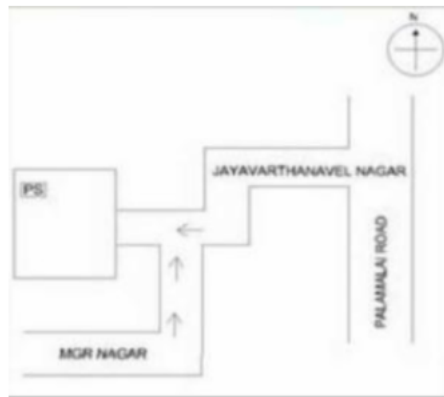

Google Map View

Polling Station Building Front View

Polling Station Front View

Cad View

Key MAP View

1 பெயர் : நாகராஜன் - தந்தையின் பெயர்: கோவிந்தகவுண்டர் - வீட்டு எண் : 33 வயது : 79 பாலினம் : ஆண்	FRW1510874 Photo is available	2 பெயர் : சரோஜா - கணவர் பெயர்: நாகராஜன் - வீட்டு எண் : 33 வயது : 76 பாலினம் : பெண்	FRW1510866 Photo is available	3 பெயர் : துளசியம்மாள் - கணவர் பெயர்: முருகேசன் - வீட்டு எண் : 33 வயது : 75 பாலினம் : பெண்	ATS0187583 Photo is available
4 பெயர் : ராகவேந்திரன் தந்தையின் பெயர்: ராமரவ் வீட்டு எண் : 33 வயது : 74 பாலினம் : ஆண்	ATS2807394 Photo is available	5 பெயர் : ஈஸ்வரன் - தந்தையின் பெயர்: சிராங்கி - வீட்டு எண் : 33 வயது : 71 பாலினம் : ஆண்	ATS0650887 Photo is available	6 பெயர் : அமிர்தகௌரி - கணவர் பெயர்: ராகவேந்திரன் - வீட்டு எண் : 33 வயது : 70 பாலினம் : பெண்	ATS0651182 Photo is available
7 பெயர் : மல்லிகா - கணவர் பெயர்: ஈஸ்வரன் - வீட்டு எண் : 33 வயது : 56 பாலினம் : பெண்	ATS0651000 Photo is available	8 பெயர் : ஞானசுந்தரம் - தந்தையின் பெயர்: நாகராஜன் - வீட்டு எண் : 33 வயது : 54 பாலினம் : ஆண்	FRW4281333 Photo is available	S 9 பெயர் : சதாசிவம் - தந்தையின் பெயர்: முருகேசன் - வீட்டு எண் : 33 வயது : 52 பாலினம் : ஆண்	ATS0187435 Photo is available
10 பெயர் : முரளிகிருஷ்ணன் தந்தையின் பெயர்: ராகவேந்திரன் வீட்டு எண் : 33 வயது : 45 பாலினம் : ஆண்	ATS2807386 Photo is available	11 பெயர் : உமாமகேஸ்வரி - கணவர் பெயர்: முரளிகிருஷ்ணன் - வீட்டு எண் : 33 வயது : 40 பாலினம் : பெண்	ATS0651323 Photo is available	S 12 பெயர் : புஸ்பராஜ் - தந்தையின் பெயர்: ஈஸ்வரன் - வீட்டு எண் : 33 வயது : 39 பாலினம் : ஆண்	ATS0650861 Photo is available
13 பெயர் : வெங்கடேஷ் - தந்தையின் பெயர்: ஈஸ்வரன் - வீட்டு எண் : 33 வயது : 37 பாலினம் : ஆண்	ATS0650945 Photo is available	S 14 பெயர் : அபிலாஷாமாநா - கணவர் பெயர்: புஷ்பராஜ் - வீட்டு எண் : 33 வயது : 36 பாலினம் : பெண்	ATS1558493 Photo is available	15 பெயர் : மல்வேஸ்வரி ஜி தந்தையின் பெயர்: கணேச மூர்த்தி வீட்டு எண் : 33 வயது : 25 பாலினம் : பெண்	ATS1940295 Photo is available
S 16 பெயர் : பந்மதி தந்தையின் பெயர்: சதாசிவம் வீட்டு எண் : 33 வயது : 23 பாலினம் : பெண்	ATS2807345 Photo is available	17 பெயர் : சதாசிவம் - தந்தையின் பெயர்: ஆறுமுகம் - வீட்டு எண் : 33-1 வயது : 72 பாலினம் : ஆண்	ATS0814285 Photo is available	18 பெயர் : சரஸ்வதி - கணவர் பெயர்: கனகராஜ் - வீட்டு எண் : 33d வயது : 73 பாலினம் : பெண்	ATS0814566 Photo is available
19 பெயர் : கணேஷ்மூர்த்தி - தந்தையின் பெயர்: கனகராஜ் - வீட்டு எண் : 33D வயது : 54 பாலினம் : ஆண்	ATS0814541 Photo is available	20 பெயர் : ஹேமலதா - கணவர் பெயர்: கணேஸ்மூர்த்தி - வீட்டு எண் : 33-D வயது : 51 பாலினம் : பெண்	ATS0814533 Photo is available	21 பெயர் : நம்மாழ்வார்சாமி தந்தையின் பெயர்: சங்கரப்ப நாயக்கர் வீட்டு எண் : 34 வயது : 80 பாலினம் : ஆண்	ATS1726993 Photo is available
22 பெயர் : ஜெயலட்சுமி - கணவர் பெயர்: நம்மாழ்வார்சாமி - வீட்டு எண் : 34 வயது : 70 பாலினம் : பெண்	ATS1146117 Photo is available	23 பெயர் : சண்முகம் - தந்தையின் பெயர்: அய்யாசாமி - வீட்டு எண் : 34 வயது : 68 பாலினம் : ஆண்	ATS2479012 Photo is available	24 பெயர் : ரங்கநாதன் - தந்தையின் பெயர்: அழகிரிசாமி - வீட்டு எண் : 34 வயது : 65 பாலினம் : ஆண்	FRW4207478 Photo is available
25 பெயர் : விஜயா - கணவர் பெயர்: ரங்கநாதன் - வீட்டு எண் : 34 வயது : 59 பாலினம் : பெண்	FRW4209037 Photo is available	26 பெயர் : தங்கம் - கணவர் பெயர்: சண்முகம் - வீட்டு எண் : 34 வயது : 55 பாலினம் : பெண்	ATS2479020 Photo is available	27 பெயர் : டாஃப்னி கணவர் பெயர்: பிரபாகரன் வீட்டு எண் : 34 வயது : 31 பாலினம் : பெண்	ATS2910313 Photo is available
28 பெயர் : புஷ்பலதா - தந்தையின் பெயர்: ரங்கநாதன் - வீட்டு எண் : 34-5 வயது : 38 பாலினம் : பெண்	ATS0097683 Photo is available	29 பெயர் : நந்தகுமார் - தந்தையின் பெயர்: ரங்கநாதன் - வீட்டு எண் : 34-5 வயது : 31 பாலினம் : ஆண்	ATS0814368 Photo is available	30 பெயர் : ஆறுச்சாமி - தந்தையின் பெயர்: வெங்கட்ராமகவுண்டர் - வீட்டு எண் : 34-6 வயது : 67 பாலினம் : ஆண்	ATS0816066 Photo is available