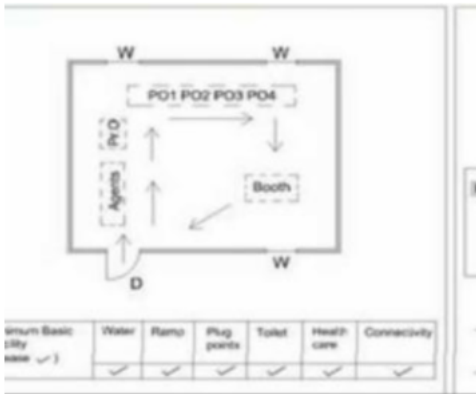

Google Map View

Polling Station Building Front View

Polling Station Front View

Cad View

Key MAP View

1 பெயர் : சின்னசாமி - தந்தையின் பெயர்: வேலுச்சாமிகவுண்டர் - வீட்டு எண் : 1 வயது : 72 பாலினம் : ஆண்	ATS2600054 Photo is available	2 பெயர் : சரோஜினி - கணவர் பெயர்: சின்னசாமி - வீட்டு எண் : 1 வயது : 68 பாலினம் : பெண்	ATS2600062 Photo is available	3 பெயர் : சுப்புலட்சுமி - கணவர் பெயர்: போத்திராஜ் - வீட்டு எண் : 1 வயது : 63 பாலினம் : பெண்	ATS0330464 Photo is available
4 பெயர் : பாலுசாமி - தந்தையின் பெயர்: முத்துசாமி - வீட்டு எண் : 1 வயது : 58 பாலினம் : ஆண்	ATS0098004 Photo is available	5 பெயர் : அம்சவேணி - கணவர் பெயர்: பாலுசாமி - வீட்டு எண் : 1 வயது : 49 பாலினம் : பெண்	ATS0097352 Photo is available	6 பெயர் : நடராஜன் - தந்தையின் பெயர்: சின்னசாமி - வீட்டு எண் : 1 வயது : 44 பாலினம் : ஆண்	FRW3805181 Photo is available
7 பெயர் : சஞ்சய் - தந்தையின் பெயர்: பாலுசாமி - வீட்டு எண் : 1 வயது : 30 பாலினம் : ஆண்	ATS1701788 Photo is available	8 பெயர் : சரண் - தந்தையின் பெயர்: பாலுசாமி - வீட்டு எண் : 1 வயது : 28 பாலினம் : ஆண்	ATS1701796 Photo is available	9 பெயர் : அக்ஷயமதி மோ தந்தையின் பெயர்: மோகன்ராஜ் வீட்டு எண் : 1 வயது : 20 பாலினம் : பெண்	ATS3047495 Photo is available
10 பெயர் : தனலட்சுமி - கணவர் பெயர்: நடராஜன் - வீட்டு எண் : 1-8 வயது : 41 பாலினம் : பெண்	ATS0816637 Photo is available	11 பெயர் : ஹேமலதா - கணவர் பெயர்: முனியசாமி - வீட்டு எண் : 1-45 வயது : 39 பாலினம் : பெண்	ATS1280212 Photo is available	12 பெயர் : பார்வதி - கணவர் பெயர்: முத்துபாண்டி - வீட்டு எண் : 1-45 வயது : 35 பாலினம் : பெண்	ATS1280220 Photo is available
13 பெயர் : சரவண குமார் மா தந்தையின் பெயர்: மாரிமுத்து வீட்டு எண் : 1/45 வயது : 21 பாலினம் : ஆண்	ATS3051737 Photo is available	14 பெயர் : தமிழரசி மா தந்தையின் பெயர்: மாரிமுத்து வீட்டு எண் : 1/45 வயது : 20 பாலினம் : பெண்	ATS3214616 Photo is available	15 பெயர் : சாந்தி - கணவர் பெயர்: செல்வராஜ் - வீட்டு எண் : 1A வயது : 54 பாலினம் : பெண்	ATS1558790 Photo is available
16 பெயர் : ஜீவிதா - தந்தையின் பெயர்: காளிதாஸ் - வீட்டு எண் : 1/ஏ வயது : 27 பாலினம் : பெண்	ATS1770494 Photo is available	17 பெயர் : தர்மராஜ் - தந்தையின் பெயர்: பழனியப்பன் - வீட்டு எண் : 2 வயது : 60 பாலினம் : ஆண்	FRW1517549 Photo is available	18 பெயர் : சத்தியா - கணவர் பெயர்: தர்மராஜ் - வீட்டு எண் : 2 வயது : 57 பாலினம் : பெண்	ATS2600070 Photo is available
19 பெயர் : நர்கீஸ்பானு - கணவர் பெயர்: திருப்பதி - வீட்டு எண் : 2 வயது : 45 பாலினம் : பெண்	ATS0817981 Photo is available	20 பெயர் : சுப்பிரமணி - தந்தையின் பெயர்: ஏசையன் - வீட்டு எண் : 2 வயது : 41 பாலினம் : ஆண்	ATS0816876 Photo is available	21 பெயர் : அமர்நாத் - தந்தையின் பெயர்: குப்புராமன் - வீட்டு எண் : 2 வயது : 39 பாலினம் : ஆண்	FRW4360202 Photo is available
22 பெயர் : சத்தியானந்த் - தந்தையின் பெயர்: தர்மராஜ் - வீட்டு எண் : 2 வயது : 37 பாலினம் : ஆண்	FRW4360301 Photo is available	23 பெயர் : மாரிமுத்து தந்தையின் பெயர்: முனியாண்டி வீட்டு எண் : 2/11 வயது : 43 பாலினம் : ஆண்	ATS2892826 Photo is available	24 பெயர் : சிந்து - தந்தையின் பெயர்: சத்திய குமார் - வீட்டு எண் : 2-20 வயது : 35 பாலினம் : பெண்	ATS1701812 Photo is available
25 பெயர் : ரா ராதா கணவர் பெயர்: ராஜன் வீட்டு எண் : 2/20, கணேசபுரம் வயது : 53 பாலினம் : பெண்	ATS3037140 Photo is available	26 பெயர் : அருண் தந்தையின் பெயர்: ஜீவா வீட்டு எண் : 2A வயது : 37 பாலினம் : ஆண்	ATS1870088 Photo is available	27 பெயர் : நாகராஜ் - தந்தையின் பெயர்: சண்முகம் - வீட்டு எண் : 3 வயது : 68 பாலினம் : ஆண்	FRW3805421 Photo is available
28 பெயர் : நாகராஜ் - தந்தையின் பெயர்: மாரிமுத்து - வீட்டு எண் : 3 வயது : 64 பாலினம் : ஆண்	ATS2600088 Photo is available	29 பெயர் : பேபி - கணவர் பெயர்: நாகராஜ் - வீட்டு எண் : 3 வயது : 56 பாலினம் : பெண்	ATS2600096 Photo is available	30 பெயர் : ருக்குமணி - கணவர் பெயர்: நாகராஜ் - வீட்டு எண் : 3 வயது : 52 பாலினம் : பெண்	FRW3805413 Photo is available