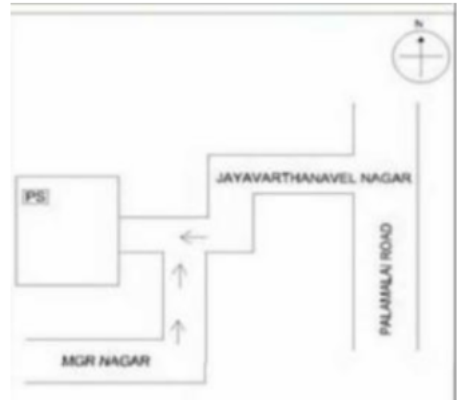

Google Map View

Polling Station Building Front View

Polling Station Front View

Cad View

Key MAP View

<p>S 1</p> <p>பெயர் : சரஸ்வதி - கணவர் பெயர்: பழனிச்சாமி - வீட்டு எண் : 1/6 வயது : 62 பாலினம் : பெண்</p> <p>FRW1497007</p> <p>Photo is available</p>	<p>2</p> <p>பெயர் : பாஸ்கரன் ஏ தந்தையின் பெயர்: ஏழுமலை வீட்டு எண் : 2/51 வயது : 25 பாலினம் : ஆண்</p> <p>ATS2720100</p> <p>Photo is available</p>	<p>3</p> <p>பெயர் : பாண்டியன் ஏ தந்தையின் பெயர்: ஏழுமலை வீட்டு எண் : 2/251A வயது : 26 பாலினம் : ஆண்</p> <p>ATS2720142</p> <p>Photo is available</p>
<p>S 4</p> <p>பெயர் : சொக்கலிங்கம் தந்தையின் பெயர்: கிருஷ்ணசாமி - வீட்டு எண் : 3 வயது : 76 பாலினம் : பெண்</p> <p>ATS2535987</p> <p>Photo is available</p>	<p>S 5</p> <p>பெயர் : அமிர்தசுரபி இதுதர பெயர்: சொக்கலிங்கம் - வீட்டு எண் : 3 வயது : 74 பாலினம் : பெண்</p> <p>ATS2535995</p> <p>Photo is available</p>	<p>6</p> <p>பெயர் : நஞ்சம்மாள் - கணவர் பெயர்: சுப்ரமணியம் - வீட்டு எண் : 4 வயது : 73 பாலினம் : பெண்</p> <p>ATS2536019</p> <p>Photo is available</p>
<p>7</p> <p>பெயர் : நாகராஜ் - தந்தையின் பெயர்: வெள்ளிங்கிரி - வீட்டு எண் : 6 வயது : 49 பாலினம் : ஆண்</p> <p>ATS2536043</p> <p>Photo is available</p>	<p>8</p> <p>பெயர் : சிபானா ஷாஜகான் தாயின் பெயர்: ஷாஜகான் வீட்டு எண் : 6/64 வயது : 23 பாலினம் : பெண்</p> <p>ATS2849693</p> <p>Photo is available</p>	<p>9</p> <p>பெயர் : பானுமதி தந்தையின் பெயர்: ராஜபாண்டி ராஜபாண்டி வீட்டு எண் : 11/1 வயது : 43 பாலினம் : பெண்</p> <p>ATS2849628</p> <p>Photo is available</p>
<p>10</p> <p>பெயர் : பூபதி ராஜன் தந்தையின் பெயர்: முருகன் வீட்டு எண் : 12/46 வயது : 31 பாலினம் : ஆண்</p> <p>ATS2922938</p> <p>Photo is available</p>	<p>11</p> <p>பெயர் : வசந்தரா தேவி தந்தையின் பெயர்: முருகன் வீட்டு எண் : 12/46 வயது : 24 பாலினம் : பெண்</p> <p>ATS2886307</p> <p>Photo is available</p>	<p>12</p> <p>பெயர் : பார்த்தசாரதி - தந்தையின் பெயர்: சீனிவாசன் - வீட்டு எண் : 15 வயது : 51 பாலினம் : ஆண்</p> <p>ATS0099473</p> <p>Photo is available</p>
<p>S 13</p> <p>பெயர் : பத்மாவதி - தந்தையின் பெயர்: சுப்பிரமணியம் - வீட்டு எண் : 16 வயது : 66 பாலினம் : பெண்</p> <p>ATS2536068</p> <p>Photo is available</p>	<p>14</p> <p>பெயர் : புவனேஸ்வரி - கணவர் பெயர்: பாலசந்தர் - வீட்டு எண் : 16 வயது : 63 பாலினம் : பெண்</p> <p>ATS0502138</p> <p>Photo is available</p>	<p>15</p> <p>பெயர் : கோபாலகிருஷ்ணன் - தந்தையின் பெயர்: சுப்பிரமணியம் - வீட்டு எண் : 16 வயது : 48 பாலினம் : ஆண்</p> <p>FRW3816873</p> <p>Photo is available</p>
<p>16</p> <p>பெயர் : வேலுமணி கணவர் பெயர்: ராசு வீட்டு எண் : 16/7 வயது : 61 பாலினம் : பெண்</p> <p>ATS1870179</p> <p>Photo is available</p>	<p>17</p> <p>பெயர் : கார்த்திகேயன் - தந்தையின் பெயர்: ஆறுமுகம் - வீட்டு எண் : 17 வயது : 65 பாலினம் : ஆண்</p> <p>ATS2536076</p> <p>Photo is available</p>	<p>18</p> <p>பெயர் : பூங்கோதை - கணவர் பெயர்: கார்த்திகேயன் - வீட்டு எண் : 17 வயது : 59 பாலினம் : பெண்</p> <p>ATS2536084</p> <p>Photo is available</p>
<p>19</p> <p>பெயர் : சண்முகப்பிரியா கணவர் பெயர்: தர்மலிங்கம் வீட்டு எண் : 17/15ஏ வயது : 44 பாலினம் : பெண்</p> <p>ATS2892941</p> <p>Photo is available</p>	<p>20</p> <p>பெயர் : விஜயன் - தந்தையின் பெயர்: அப்பசாமி - வீட்டு எண் : 22 வயது : 60 பாலினம் : ஆண்</p> <p>ATS2536126</p> <p>Photo is available</p>	<p>21</p> <p>பெயர் : ஜோதிலட்சுமி - கணவர் பெயர்: விஜயன் - வீட்டு எண் : 22 வயது : 54 பாலினம் : பெண்</p> <p>ATS2536134</p> <p>Photo is available</p>
<p>22</p> <p>பெயர் : பழனிச்சாமி - தந்தையின் பெயர்: பாலன்னன் - வீட்டு எண் : 22-2 வயது : 67 பாலினம் : ஆண்</p> <p>ATS2536142</p> <p>Photo is available</p>	<p>23</p> <p>பெயர் : தமிழ்செல்வன் தந்தையின் பெயர்: சுப்பிரமணி வீட்டு எண் : 23/1 வயது : 22 பாலினம் : ஆண்</p> <p>ATS2918357</p> <p>Photo is available</p>	<p>24</p> <p>பெயர் : கீர்த்திவாசன் தந்தையின் பெயர்: சுந்தரேசன் வீட்டு எண் : 26/1 வயது : 62 பாலினம் : ஆண்</p> <p>ATS2892909</p> <p>Photo is available</p>
<p>25</p> <p>பெயர் : ஜயலக்ஷ்மி கணவர் பெயர்: கீர்த்திவாசன் வீட்டு எண் : 26/1 வயது : 53 பாலினம் : பெண்</p> <p>ATS2892891</p> <p>Photo is available</p>	<p>26</p> <p>பெயர் : கோபால் தந்தையின் பெயர்: பொன்னுசாமி வீட்டு எண் : 26/9 வயது : 87 பாலினம் : ஆண்</p> <p>ATS2922318</p> <p>Photo is available</p>	<p>27</p> <p>பெயர் : ஹரிகுமார் தந்தையின் பெயர்: கோபால் வீட்டு எண் : 26/9 வயது : 48 பாலினம் : ஆண்</p> <p>ATS2913093</p> <p>Photo is available</p>
<p>28</p> <p>பெயர் : ரேவதி கணவர் பெயர்: ஹரிகுமார் வீட்டு எண் : 26/9 வயது : 40 பாலினம் : பெண்</p> <p>ATS2913085</p> <p>Photo is available</p>	<p>29</p> <p>பெயர் : சித்ரா - கணவர் பெயர்: முருகேசன் - வீட்டு எண் : 26B வயது : 37 பாலினம் : பெண்</p> <p>ATS0501692</p> <p>Photo is available</p>	<p>30</p> <p>பெயர் : விசாலட்சி - கணவர் பெயர்: வேலுச்சாமி - வீட்டு எண் : 27 வயது : 72 பாலினம் : பெண்</p> <p>FRW1495852</p> <p>Photo is available</p>