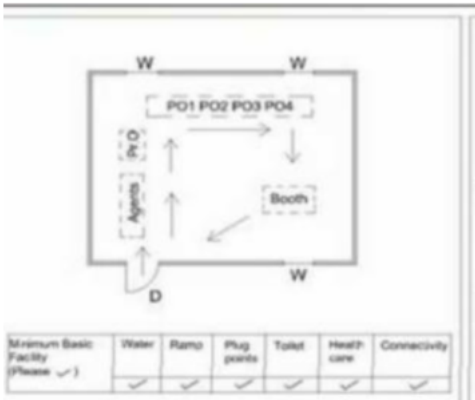

Google Map View

Polling Station Building Front View

Polling Station Front View

Cad View

Key MAP View

<p>S 1</p> <p>பெயர் : சரஸ்வதி - கணவர் பெயர்: பழனிச்சாமி - வீட்டு எண் : 1/6 வயது : 62 பாலினம் : பெண்</p> <p>FRW1497007</p> <p>Photo is available</p>	<p>2</p> <p>பெயர் : பாஸ்கரன் ஏ தந்தையின் பெயர்: ஏழுமலை வீட்டு எண் : 2/51 வயது : 25 பாலினம் : ஆண்</p> <p>ATS2720100</p> <p>Photo is available</p>	<p>3</p> <p>பெயர் : பாண்டியன் ஏ தந்தையின் பெயர்: ஏழுமலை வீட்டு எண் : 2/251A வயது : 26 பாலினம் : ஆண்</p> <p>ATS2720142</p> <p>Photo is available</p>
<p>S 4</p> <p>பெயர் : சொக்கலிங்கம் தந்தையின் பெயர்: கிருஷ்ணசாமி - வீட்டு எண் : 3 வயது : 76 பாலினம் : பெண்</p> <p>ATS2535987</p> <p>Photo is available</p>	<p>S 5</p> <p>பெயர் : அமிர்தசுரபி இதுதர பெயர்: சொக்கலிங்கம் - வீட்டு எண் : 3 வயது : 74 பாலினம் : பெண்</p> <p>ATS2535995</p> <p>Photo is available</p>	<p>6</p> <p>பெயர் : நஞ்சம்மாள் - கணவர் பெயர்: சுப்ரமணியம் - வீட்டு எண் : 4 வயது : 73 பாலினம் : பெண்</p> <p>ATS2536019</p> <p>Photo is available</p>
<p>7</p> <p>பெயர் : நாகராஜ் - தந்தையின் பெயர்: வெள்ளிங்கிரி - வீட்டு எண் : 6 வயது : 49 பாலினம் : ஆண்</p> <p>ATS2536043</p> <p>Photo is available</p>	<p>8</p> <p>பெயர் : சிபானா ஷாஜகான் தாயின் பெயர்: ஷாஜகான் வீட்டு எண் : 6/64 வயது : 23 பாலினம் : பெண்</p> <p>ATS2849693</p> <p>Photo is available</p>	<p>9</p> <p>பெயர் : பானுமதி தந்தையின் பெயர்: ராஜபாண்டி ராஜபாண்டி வீட்டு எண் : 11/1 வயது : 43 பாலினம் : பெண்</p> <p>ATS2849628</p> <p>Photo is available</p>
<p>10</p> <p>பெயர் : பூபதி ராஜன் தந்தையின் பெயர்: முருகன் வீட்டு எண் : 12/46 வயது : 31 பாலினம் : ஆண்</p> <p>ATS2922938</p> <p>Photo is available</p>	<p>11</p> <p>பெயர் : வசந்தரா தேவி தந்தையின் பெயர்: முருகன் வீட்டு எண் : 12/46 வயது : 24 பாலினம் : பெண்</p> <p>ATS2886307</p> <p>Photo is available</p>	<p>12</p> <p>பெயர் : பார்த்தசாரதி - தந்தையின் பெயர்: சீனிவாசன் - வீட்டு எண் : 15 வயது : 51 பாலினம் : ஆண்</p> <p>ATS0099473</p> <p>Photo is available</p>
<p>S 13</p> <p>பெயர் : பத்மாவதி - தந்தையின் பெயர்: சுப்பிரமணியம் - வீட்டு எண் : 16 வயது : 66 பாலினம் : பெண்</p> <p>ATS2536068</p> <p>Photo is available</p>	<p>14</p> <p>பெயர் : புவனேஸ்வரி - கணவர் பெயர்: பாலசந்தர் - வீட்டு எண் : 16 வயது : 63 பாலினம் : பெண்</p> <p>ATS0502138</p> <p>Photo is available</p>	<p>15</p> <p>பெயர் : கோபாலகிருஷ்ணன் - தந்தையின் பெயர்: சுப்பிரமணியம் - வீட்டு எண் : 16 வயது : 48 பாலினம் : ஆண்</p> <p>FRW3816873</p> <p>Photo is available</p>
<p>16</p> <p>பெயர் : வேலுமணி கணவர் பெயர்: ராசு வீட்டு எண் : 16/7 வயது : 61 பாலினம் : பெண்</p> <p>ATS1870179</p> <p>Photo is available</p>	<p>17</p> <p>பெயர் : கார்த்திகேயன் - தந்தையின் பெயர்: ஆறுமுகம் - வீட்டு எண் : 17 வயது : 65 பாலினம் : ஆண்</p> <p>ATS2536076</p> <p>Photo is available</p>	<p>18</p> <p>பெயர் : பூங்கோதை - கணவர் பெயர்: கார்த்திகேயன் - வீட்டு எண் : 17 வயது : 59 பாலினம் : பெண்</p> <p>ATS2536084</p> <p>Photo is available</p>
<p>19</p> <p>பெயர் : சண்முகப்பிரியா கணவர் பெயர்: தர்மலிங்கம் வீட்டு எண் : 17/15ஏ வயது : 44 பாலினம் : பெண்</p> <p>ATS2892941</p> <p>Photo is available</p>	<p>20</p> <p>பெயர் : விஜயன் - தந்தையின் பெயர்: அப்பசாமி - வீட்டு எண் : 22 வயது : 60 பாலினம் : ஆண்</p> <p>ATS2536126</p> <p>Photo is available</p>	<p>21</p> <p>பெயர் : ஜோதிலட்சுமி - கணவர் பெயர்: விஜயன் - வீட்டு எண் : 22 வயது : 54 பாலினம் : பெண்</p> <p>ATS2536134</p> <p>Photo is available</p>
<p>22</p> <p>பெயர் : பழனிச்சாமி - தந்தையின் பெயர்: பாலன்னன் - வீட்டு எண் : 22-2 வயது : 67 பாலினம் : ஆண்</p> <p>ATS2536142</p> <p>Photo is available</p>	<p>23</p> <p>பெயர் : தமிழ்செல்வன் தந்தையின் பெயர்: சுப்பிரமணி வீட்டு எண் : 23/1 வயது : 22 பாலினம் : ஆண்</p> <p>ATS2918357</p> <p>Photo is available</p>	<p>24</p> <p>பெயர் : கீர்த்திவாசன் தந்தையின் பெயர்: சுந்தரேசன் வீட்டு எண் : 26/1 வயது : 62 பாலினம் : ஆண்</p> <p>ATS2892909</p> <p>Photo is available</p>
<p>25</p> <p>பெயர் : ஜயலக்ஷ்மி கணவர் பெயர்: கீர்த்திவாசன் வீட்டு எண் : 26/1 வயது : 53 பாலினம் : பெண்</p> <p>ATS2892891</p> <p>Photo is available</p>	<p>26</p> <p>பெயர் : கோபால் தந்தையின் பெயர்: பொன்னுசாமி வீட்டு எண் : 26/9 வயது : 87 பாலினம் : ஆண்</p> <p>ATS2922318</p> <p>Photo is available</p>	<p>27</p> <p>பெயர் : ஹரிகுமார் தந்தையின் பெயர்: கோபால் வீட்டு எண் : 26/9 வயது : 48 பாலினம் : ஆண்</p> <p>ATS2913093</p> <p>Photo is available</p>
<p>28</p> <p>பெயர் : ரேவதி கணவர் பெயர்: ஹரிகுமார் வீட்டு எண் : 26/9 வயது : 40 பாலினம் : பெண்</p> <p>ATS2913085</p> <p>Photo is available</p>	<p>29</p> <p>பெயர் : சித்ரா - கணவர் பெயர்: முருகேசன் - வீட்டு எண் : 26B வயது : 37 பாலினம் : பெண்</p> <p>ATS0501692</p> <p>Photo is available</p>	<p>30</p> <p>பெயர் : விசாலட்சி - கணவர் பெயர்: வேலுச்சாமி - வீட்டு எண் : 27 வயது : 72 பாலினம் : பெண்</p> <p>FRW1495852</p> <p>Photo is available</p>