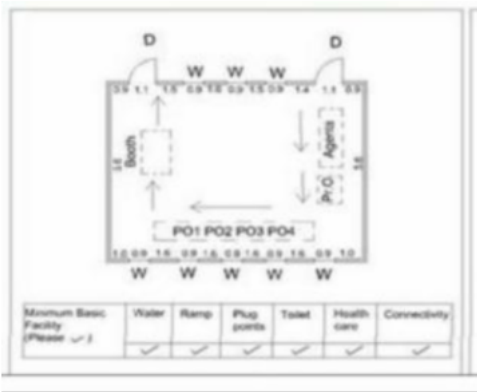

Google Map View

Polling Station Building Front View

Polling Station Front View

Cad View

Key MAP View

1 பெயர் : சமதரா - கணவர் பெயர்: ஜெயப்பிரகாஷ் - வீட்டு எண் : 148 வயது : 43 பாலினம் : பெண் Photo is available	FRW4404596	2 பெயர் : பத்மபுரி தந்தையின் பெயர்: ராம்தாஸ் வீட்டு எண் : 148/105 வயது : 24 பாலினம் : பெண் Photo is available	ATS2723070	3 பெயர் : ராம்தாஸ் தந்தையின் பெயர்: சின்னசாமி - வீட்டு எண் : 148/105 L வயது : 53 பாலினம் : ஆண் Photo is available	ATS2610152
# 4 பெயர் : மூர்த்தி கண்ணன் தந்தையின் பெயர்: கண்ணன் - வீட்டு எண் : 149 வயது : 45 பாலினம் : ஆண் Photo is available	FRW4204665	5 பெயர் : கலைச்செல்வி - தாயின் பெயர்: நீலாமணி - வீட்டு எண் : 150 வயது : 29 பாலினம் : பெண் Photo is available	ATS1227792	6 பெயர் : செஞ்சிலட்சுமி - கணவர் பெயர்: செல்வராஜ் - வீட்டு எண் : 151 வயது : 58 பாலினம் : பெண் Photo is available	FRW3835758
7 பெயர் : குணசேகரன் - தந்தையின் பெயர்: கண்ணையன் - வீட்டு எண் : 151 வயது : 57 பாலினம் : ஆண் Photo is available	ATS2610202	8 பெயர் : வேலுமணி - கணவர் பெயர்: குணசேகரன் - வீட்டு எண் : 151 வயது : 51 பாலினம் : பெண் Photo is available	ATS2610210	9 பெயர் : சிவக்குமார் - தந்தையின் பெயர்: கண்ணையன் - வீட்டு எண் : 151 வயது : 49 பாலினம் : ஆண் Photo is available	ATS2610228
10 பெயர் : சுஜிதா - தந்தையின் பெயர்: குணசேகரன் - வீட்டு எண் : 151 வயது : 35 பாலினம் : பெண் Photo is available	ATS0189746	11 பெயர் : அரவிந்தன் - தந்தையின் பெயர்: குணசேகரன் - வீட்டு எண் : 151 வயது : 33 பாலினம் : ஆண் Photo is available	ATS0828210	12 பெயர் : பழனிச்சாமி - தந்தையின் பெயர்: வெங்கிட்டான் - வீட்டு எண் : 152 வயது : 73 பாலினம் : ஆண் Photo is available	ATS2610236
13 பெயர் : கஸ்தூரி - கணவர் பெயர்: பழனிச்சாமி - வீட்டு எண் : 152 வயது : 63 பாலினம் : பெண் Photo is available	ATS2610244	14 பெயர் : பூபாலன் - தந்தையின் பெயர்: பழனிச்சாமி - வீட்டு எண் : 152 வயது : 41 பாலினம் : ஆண் Photo is available	FRW3837192	15 பெயர் : சித்ரலேகா - கணவர் பெயர்: பூபாலன் - வீட்டு எண் : 152 வயது : 39 பாலினம் : பெண் Photo is available	ATS1495654
16 பெயர் : ரேவதி கணவர் பெயர்: ராம்குமார் வீட்டு எண் : 152 வயது : 35 பாலினம் : பெண் Photo is available	ATS3053808	17 பெயர் : ராம்குமார் ப தந்தையின் பெயர்: பழனிச்சாமி - வீட்டு எண் : 152/ பி/105 வயது : 40 பாலினம் : ஆண் Photo is available	FRW3836368	18 பெயர் : லட்சுமி - கணவர் பெயர்: நாகராஜ் - வீட்டு எண் : 153 வயது : 61 பாலினம் : பெண் Photo is available	ATS2610269
19 பெயர் : வஞ்சிக் குமார் - தந்தையின் பெயர்: நாகராஜ் - வீட்டு எண் : 153 வயது : 38 பாலினம் : ஆண் Photo is available	FRW4204673	20 பெயர் : பவித்ரா - கணவர் பெயர்: வஞ்சிக் குமார் - வீட்டு எண் : 153 வயது : 36 பாலினம் : பெண் Photo is available	ATS0828566	21 பெயர் : ஜெயலட்சுமி - இதர பெயர்: சீதாபதி - வீட்டு எண் : 154 வயது : 62 பாலினம் : பெண் Photo is available	ATS2610277
22 பெயர் : சாந்தி கணவர் பெயர்: சிவக்குமார் வீட்டு எண் : 155/105S வயது : 43 பாலினம் : பெண் Photo is available	ATS1929140	23 பெயர் : லட்சுமி கணவர் பெயர்: ரஞ்சித் குமார் வீட்டு எண் : 155A/199 வயது : 43 பாலினம் : பெண் Photo is available	ATS1929413	24 பெயர் : ரமேஷ் - தந்தையின் பெயர்: ராஜீ - வீட்டு எண் : 156 வயது : 55 பாலினம் : ஆண் Photo is available	ATS2610293
25 பெயர் : மணி - கணவர் பெயர்: ரமேஷ் - வீட்டு எண் : 156 வயது : 54 பாலினம் : பெண் Photo is available	ATS2610301	26 பெயர் : செந்தில்குமார் - தந்தையின் பெயர்: ராஜீ - வீட்டு எண் : 156 வயது : 51 பாலினம் : ஆண் Photo is available	ATS2610319	27 பெயர் : கோமதி - கணவர் பெயர்: செந்தில் குமார் - வீட்டு எண் : 156 வயது : 44 பாலினம் : பெண் Photo is available	ATS0449181
28 பெயர் : கார்த்தியாயினி - தந்தையின் பெயர்: ரமேஷ் - வீட்டு எண் : 156 வயது : 33 பாலினம் : பெண் Photo is available	ATS0828608	29 பெயர் : துரைசாமி - தந்தையின் பெயர்: வெங்கிட்டான் - வீட்டு எண் : 157 வயது : 60 பாலினம் : ஆண் Photo is available	ATS2610327	30 பெயர் : அம்சவல்லி - கணவர் பெயர்: துரைசாமி - வீட்டு எண் : 157 வயது : 56 பாலினம் : பெண் Photo is available	ATS2610335