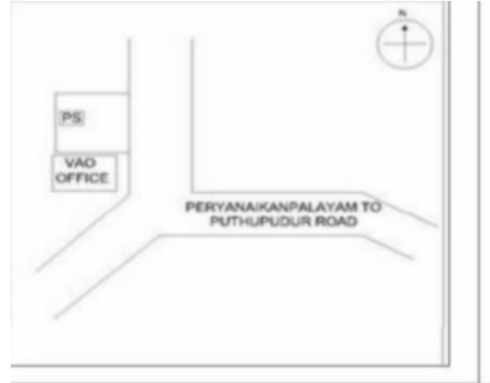

Google Map View

Polling Station Building Front View

Polling Station Front View

Cad View

Key MAP View

1 பெயர் : சமதரா - கணவர் பெயர்: ஜெயப்பிரகாஷ் - வீட்டு எண் : 148 வயது : 43 பாலினம் : பெண் Photo is available	FRW4404596	2 பெயர் : பத்மபுரி தந்தையின் பெயர்: ராம்தாஸ் வீட்டு எண் : 148/105 வயது : 24 பாலினம் : பெண் Photo is available	ATS2723070	3 பெயர் : ராம்தாஸ் தந்தையின் பெயர்: சின்னசாமி - வீட்டு எண் : 148/105 L வயது : 53 பாலினம் : ஆண் Photo is available	ATS2610152
# 4 பெயர் : மூர்த்தி கண்ணன் தந்தையின் பெயர்: கண்ணன் - வீட்டு எண் : 149 வயது : 45 பாலினம் : ஆண் Photo is available	FRW4204665	5 பெயர் : கலைச்செல்வி - தாயின் பெயர்: நீலாமணி - வீட்டு எண் : 150 வயது : 29 பாலினம் : பெண் Photo is available	ATS1227792	6 பெயர் : செஞ்சிலட்சுமி - கணவர் பெயர்: செல்வராஜ் - வீட்டு எண் : 151 வயது : 58 பாலினம் : பெண் Photo is available	FRW3835758
7 பெயர் : குணசேகரன் - தந்தையின் பெயர்: கண்ணையன் - வீட்டு எண் : 151 வயது : 57 பாலினம் : ஆண் Photo is available	ATS2610202	8 பெயர் : வேலுமணி - கணவர் பெயர்: குணசேகரன் - வீட்டு எண் : 151 வயது : 51 பாலினம் : பெண் Photo is available	ATS2610210	9 பெயர் : சிவக்குமார் - தந்தையின் பெயர்: கண்ணையன் - வீட்டு எண் : 151 வயது : 49 பாலினம் : ஆண் Photo is available	ATS2610228
10 பெயர் : சுஜிதா - தந்தையின் பெயர்: குணசேகரன் - வீட்டு எண் : 151 வயது : 35 பாலினம் : பெண் Photo is available	ATS0189746	11 பெயர் : அரவிந்தன் - தந்தையின் பெயர்: குணசேகரன் - வீட்டு எண் : 151 வயது : 33 பாலினம் : ஆண் Photo is available	ATS0828210	12 பெயர் : பழனிச்சாமி - தந்தையின் பெயர்: வெங்கிட்டான் - வீட்டு எண் : 152 வயது : 73 பாலினம் : ஆண் Photo is available	ATS2610236
13 பெயர் : கஸ்தூரி - கணவர் பெயர்: பழனிச்சாமி - வீட்டு எண் : 152 வயது : 63 பாலினம் : பெண் Photo is available	ATS2610244	14 பெயர் : பூபாலன் - தந்தையின் பெயர்: பழனிச்சாமி - வீட்டு எண் : 152 வயது : 41 பாலினம் : ஆண் Photo is available	FRW3837192	15 பெயர் : சித்ரலேகா - கணவர் பெயர்: பூபாலன் - வீட்டு எண் : 152 வயது : 39 பாலினம் : பெண் Photo is available	ATS1495654
16 பெயர் : ரேவதி கணவர் பெயர்: ராம்குமார் வீட்டு எண் : 152 வயது : 35 பாலினம் : பெண் Photo is available	ATS3053808	17 பெயர் : ராம்குமார் ப தந்தையின் பெயர்: பழனிச்சாமி - வீட்டு எண் : 152/ பி/105 வயது : 40 பாலினம் : ஆண் Photo is available	FRW3836368	18 பெயர் : லட்சுமி - கணவர் பெயர்: நாகராஜ் - வீட்டு எண் : 153 வயது : 61 பாலினம் : பெண் Photo is available	ATS2610269
19 பெயர் : வஞ்சிக் குமார் - தந்தையின் பெயர்: நாகராஜ் - வீட்டு எண் : 153 வயது : 38 பாலினம் : ஆண் Photo is available	FRW4204673	20 பெயர் : பவித்ரா - கணவர் பெயர்: வஞ்சிக் குமார் - வீட்டு எண் : 153 வயது : 36 பாலினம் : பெண் Photo is available	ATS0828566	21 பெயர் : ஜெயலட்சுமி - இதர பெயர்: சீதாபதி - வீட்டு எண் : 154 வயது : 62 பாலினம் : பெண் Photo is available	ATS2610277
22 பெயர் : சாந்தி கணவர் பெயர்: சிவக்குமார் வீட்டு எண் : 155/105S வயது : 43 பாலினம் : பெண் Photo is available	ATS1929140	23 பெயர் : லட்சுமி கணவர் பெயர்: ரஞ்சித் குமார் வீட்டு எண் : 155A/199 வயது : 43 பாலினம் : பெண் Photo is available	ATS1929413	24 பெயர் : ரமேஷ் - தந்தையின் பெயர்: ராஜீ - வீட்டு எண் : 156 வயது : 55 பாலினம் : ஆண் Photo is available	ATS2610293
25 பெயர் : மணி - கணவர் பெயர்: ரமேஷ் - வீட்டு எண் : 156 வயது : 54 பாலினம் : பெண் Photo is available	ATS2610301	26 பெயர் : செந்தில்குமார் - தந்தையின் பெயர்: ராஜீ - வீட்டு எண் : 156 வயது : 51 பாலினம் : ஆண் Photo is available	ATS2610319	27 பெயர் : கோமதி - கணவர் பெயர்: செந்தில் குமார் - வீட்டு எண் : 156 வயது : 44 பாலினம் : பெண் Photo is available	ATS0449181
28 பெயர் : கார்த்தியாயினி - தந்தையின் பெயர்: ரமேஷ் - வீட்டு எண் : 156 வயது : 33 பாலினம் : பெண் Photo is available	ATS0828608	29 பெயர் : துரைசாமி - தந்தையின் பெயர்: வெங்கிட்டான் - வீட்டு எண் : 157 வயது : 60 பாலினம் : ஆண் Photo is available	ATS2610327	30 பெயர் : அம்சவல்லி - கணவர் பெயர்: துரைசாமி - வீட்டு எண் : 157 வயது : 56 பாலினம் : பெண் Photo is available	ATS2610335