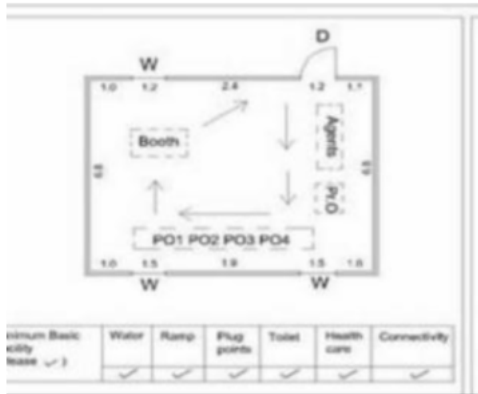

Google Map View

Polling Station Building Front View

Polling Station Front View

Cad View

Key MAP View

1 பெயர் : பங்கஜம் - கணவர் பெயர்: பழனிசாமி - வீட்டு எண் : 11-218 வயது : 86 பாலினம் : பெண் Photo is available	ATS0445064	S 2 பெயர் : பூநராம் ராஜேந்திரன் தந்தையின் பெயர்: ராஜேந்திரன் வீட்டு எண் : 11,கிழக்கு தோட்டம் வயது : 19 பாலினம் : ஆண் Photo is available	ATS3208923	3 பெயர் : சுப்ரமணியம் - தந்தையின் பெயர்: கந்தசாமி - வீட்டு எண் : 12 வயது : 76 பாலினம் : ஆண் Photo is available	ATS2620540
4 பெயர் : துளசிமாமன் - கணவர் பெயர்: சுப்ரமணியம் - வீட்டு எண் : 12 வயது : 68 பாலினம் : பெண் Photo is available	ATS2620557	5 பெயர் : மாரிமுத்து - தந்தையின் பெயர்: ரங்கசாமி - வீட்டு எண் : 12 வயது : 52 பாலினம் : ஆண் Photo is available	ATS1703628	S 6 பெயர் : சந்திரசேகர் தந்தையின் பெயர்: இராமகிருஷ்ணன் வீட்டு எண் : 72 வயது : 50 பாலினம் : ஆண் Photo is available	ATS1509892
7 பெயர் : செல்வி - கணவர் பெயர்: மாரிமுத்து - வீட்டு எண் : 12 வயது : 46 பாலினம் : பெண் Photo is available	ATS1703651	8 பெயர் : சபரிவாசன் தந்தையின் பெயர்: செல்வி வீட்டு எண் : 12 வயது : 26 பாலினம் : ஆண் Photo is available	ATS1885177	9 பெயர் : வினிக்குமார் தந்தையின் பெயர்: பதரப்பன் வீட்டு எண் : 12/1 வயது : 24 பாலினம் : ஆண் Photo is available	ATS2807808
10 பெயர் : மாரிமுத்து தந்தையின் பெயர்: பாண்டியன் வீட்டு எண் : 12/5 வயது : 25 பாலினம் : பெண் Photo is available	ATS1885227	11 பெயர் : மெய்க்ஞானசிவா தாயின் பெயர்: பரிமளா வீட்டு எண் : 12/8 வயது : 25 பாலினம் : ஆண் Photo is available	ATS1853027	12 பெயர் : சரசு - கணவர் பெயர்: ராமசாமி - வீட்டு எண் : 13 வயது : 79 பாலினம் : பெண் Photo is available	FRW3858677
13 பெயர் : வரதராஜ் - தந்தையின் பெயர்: மாநாயக்கர் - வீட்டு எண் : 13 வயது : 73 பாலினம் : ஆண் Photo is available	ATS0834770	14 பெயர் : துளசிமணி - கணவர் பெயர்: வரதராஜ் - வீட்டு எண் : 13 வயது : 60 பாலினம் : பெண் Photo is available	ATS0834788	15 பெயர் : சசிகலா - கணவர் பெயர்: பெருமாள்சாமி - வீட்டு எண் : 13 வயது : 47 பாலினம் : பெண் Photo is available	ATS0444935
16 பெயர் : பூந்தேவி - தந்தையின் பெயர்: ராமசாமி - வீட்டு எண் : 13 வயது : 47 பாலினம் : பெண் Photo is available	FRW3858651	17 பெயர் : பிரான்ஸிஸ்வினோத் - தந்தையின் பெயர்: ஸ்டீபன் ஜேக்கப் - வீட்டு எண் : 13-5 வயது : 48 பாலினம் : ஆண் Photo is available	ATS1149194	18 பெயர் : அம்பிகா - தந்தையின் பெயர்: துரைசாமி - வீட்டு எண் : 13-13 வயது : 34 பாலினம் : பெண் Photo is available	ATS0444570
19 பெயர் : செல்வகுமார் - தந்தையின் பெயர்: ரவீந்தரன் - வீட்டு எண் : 13-65 வயது : 28 பாலினம் : ஆண் Photo is available	ATS1497023	20 பெயர் : தேவிகா தந்தையின் பெயர்: நாராயணசாமி வீட்டு எண் : 13-65 வயது : 26 பாலினம் : பெண் Photo is available	ATS1813070	21 பெயர் : கார்த்திக் - தந்தையின் பெயர்: ஈஸ்வரன் - வீட்டு எண் : 13-145B வயது : 40 பாலினம் : ஆண் Photo is available	FRW3858081
22 பெயர் : திலகவதி - கணவர் பெயர்: முருகன் - வீட்டு எண் : 13-188 வயது : 53 பாலினம் : பெண் Photo is available	ATS0832659	23 பெயர் : தினேஷ் குமார் - தந்தையின் பெயர்: முருகன் - வீட்டு எண் : 13-188 வயது : 30 பாலினம் : ஆண் Photo is available	ATS1074491	24 பெயர் : பொன்னம்மாள் - தந்தையின் பெயர்: முருகன் - வீட்டு எண் : 13-188 வயது : 28 பாலினம் : பெண் Photo is available	ATS1772748
25 பெயர் : சித்ரா தந்தையின் பெயர்: முரளி வீட்டு எண் : 13/188 வயது : 25 பாலினம் : பெண் Photo is available	ROG2178986	26 பெயர் : கோகுல் ராஜ் தந்தையின் பெயர்: ராஜேந்தரன் வீட்டு எண் : 13ஏ வயது : 22 பாலினம் : ஆண் Photo is available	ATS2918985	27 பெயர் : மோகனப்பிரியா ரா தந்தையின் பெயர்: ராஜேந்தரன் வீட்டு எண் : 13 ஏ வயது : 20 பாலினம் : பெண் Photo is available	ATS3061645
28 பெயர் : சரஸ்வதி - கணவர் பெயர்: ரங்கப்பன் - வீட்டு எண் : 14 வயது : 65 பாலினம் : பெண் Photo is available	FRW3856911	29 பெயர் : சரவணன் - தந்தையின் பெயர்: சின்னசாமி - வீட்டு எண் : 14 வயது : 46 பாலினம் : ஆண் Photo is available	FRW1515774	30 பெயர் : சசிகுமார் - தந்தையின் பெயர்: ஆறுகுட்டி - வீட்டு எண் : 14 வயது : 38 பாலினம் : ஆண் Photo is available	ATS0942359