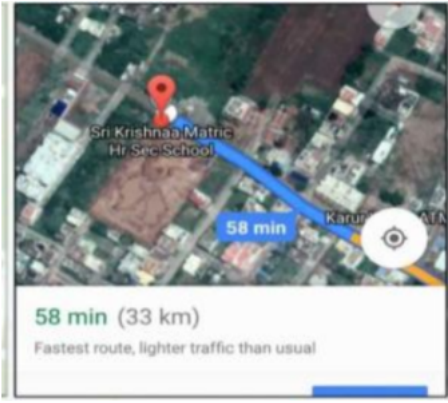

Nazri Naksha