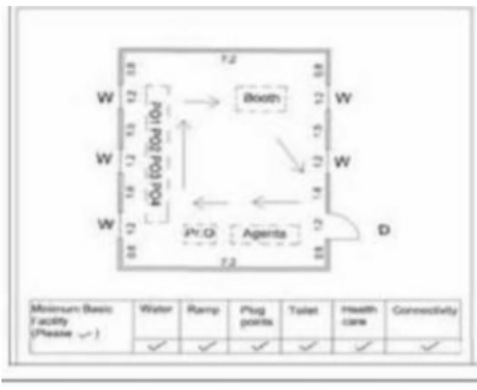

Google Map View

Polling Station Building Front View

Polling Station Front View

Cad View

Key MAP View

1 பெயர் : சின்னையன் - தந்தையின் பெயர்: சின்னப்பக்கவுண்டர் - வீட்டு எண் : 1 வயது : 67 பாலினம் : ஆண்	ATS2551612 Photo is available	2 பெயர் : மகேஷ்வரி - கணவர் பெயர்: கருபுசாமி - வீட்டு எண் : 1-2 வயது : 32 பாலினம் : பெண்	ATS1773589 Photo is available	3 பெயர் : ஜெயராணி ரா கணவர் பெயர்: ராஜன் வீட்டு எண் : 1/2 பழனியம்மாள் கார்டன் வயது : 72 பாலினம் : பெண்	ATS3196896 Photo is available
4 பெயர் : ருக்மணி - கணவர் பெயர்: கிருஷ்ணசாமி - வீட்டு எண் : 2 வயது : 68 பாலினம் : பெண்	ATS2551638 Photo is available	5 பெயர் : தேன்மொலி - தந்தையின் பெயர்: கணேசன் - வீட்டு எண் : 2 வயது : 34 பாலினம் : பெண்	ATS0333492 Photo is available	6 பெயர் : கிருஷ்ணகுமார் மாரிமுத்து தந்தையின் பெயர்: மாரிமுத்து வீட்டு எண் : 2/3 வயது : 33 பாலினம் : ஆண்	ATS2851061 Photo is available
7 பெயர் : இந்திரகலா கணவர் பெயர்: கிருஷ்ணகுமார் கிருஷ்ணகுமார் வீட்டு எண் : 2/3 வயது : 28 பாலினம் : பெண்	ATS2851020 Photo is available	8 பெயர் : சஞ்சய் தந்தையின் பெயர்: குமார் வீட்டு எண் : 2/4 வயது : 26 பாலினம் : ஆண்	ATS2851111 Photo is available	9 பெயர் : முத்துகுமார் - தந்தையின் பெயர்: செல்வராஜ் - வீட்டு எண் : 2-6 வயது : 29 பாலினம் : ஆண்	ATS1773654 Photo is available
10 பெயர் : பாலமுருகன் - தந்தையின் பெயர்: விஸ்வநாதன் - வீட்டு எண் : 2-31 வயது : 28 பாலினம் : ஆண்	ATS1510361 Photo is available	11 பெயர் : ரங்கநாதன் - தந்தையின் பெயர்: மருதம் - வீட்டு எண் : 2-47 வயது : 28 பாலினம் : ஆண்	ATS1773647 Photo is available	12 பெயர் : தினேஷ் குமார் தந்தையின் பெயர்: பன்னாரி வீட்டு எண் : 2/50 வயது : 27 பாலினம் : ஆண்	ATS2851160 Photo is available
13 பெயர் : வசந்தகுமார் தந்தையின் பெயர்: பன்னாரி வீட்டு எண் : 2/50 வயது : 24 பாலினம் : ஆண்	ATS2851137 Photo is available	# 14 பெயர் : தேவிகா கணவர் பெயர்: அன்பரசு வீட்டு எண் : 2/65 வயது : 31 பாலினம் : பெண்	ATS2811743 Photo is available	15 பெயர் : பீனு கணவர் பெயர்: சத்தியன் வீட்டு எண் : 2/65 வயது : 31 பாலினம் : பெண்	ATS2811818 Photo is available
16 பெயர் : பூர்ணிமா தந்தையின் பெயர்: பண்ணாரி வீட்டு எண் : 2/73 வயது : 23 பாலினம் : பெண்	ATS2851087 Photo is available	17 பெயர் : பிரியா கணவர் பெயர்: பிரவீண் குமார் வீட்டு எண் : 2/77 வயது : 28 பாலினம் : பெண்	ATS2811669 Photo is available	18 பெயர் : லோகநாதன் தந்தையின் பெயர்: ரங்கராஜ் வீட்டு எண் : 2/93 வயது : 29 பாலினம் : ஆண்	ATS2851038 Photo is available
19 பெயர் : சாம்ராகுல் தந்தையின் பெயர்: ராஜேந்திரன் வீட்டு எண் : 2/95 வயது : 23 பாலினம் : ஆண்	ATS2851046 Photo is available	20 பெயர் : சத்தியா - கணவர் பெயர்: ராமகுமார் - வீட்டு எண் : 2-124 வயது : 35 பாலினம் : பெண்	ATS1281932 Photo is available	21 பெயர் : குங்குமாபிரியா தந்தையின் பெயர்: ராதாகிருஷ்ணன் வீட்டு எண் : 2/143 வயது : 29 பாலினம் : பெண்	ATS2851103 Photo is available
22 பெயர் : கிருபாகரன் தந்தையின் பெயர்: ராதாகிருஷ்ணன் வீட்டு எண் : 2/143 வயது : 26 பாலினம் : ஆண்	ATS2851129 Photo is available	23 பெயர் : லட்சுமிஅம்மாள் - கணவர் பெயர்: ராமசாமி - வீட்டு எண் : 2-565 வயது : 77 பாலினம் : பெண்	ATS1792779 Photo is available	24 பெயர் : பரமசிவம் - தந்தையின் பெயர்: குப்புசாமி - வீட்டு எண் : 3 வயது : 63 பாலினம் : ஆண்	ATS1896596 Photo is available
25 பெயர் : முத்துகிருஷ்ணன் - தந்தையின் பெயர்: ஆறுகுட்டிகவுண்டர் - வீட்டு எண் : 3 வயது : 61 பாலினம் : ஆண்	ATS2551646 Photo is available	26 பெயர் : ஜோதிமணி - கணவர் பெயர்: பரமசிவம் - வீட்டு எண் : 3 வயது : 59 பாலினம் : பெண்	FRW1514900 Photo is available	27 பெயர் : கோகிலாமணி - கணவர் பெயர்: முத்துகிருஷ்ணன் - வீட்டு எண் : 3 வயது : 45 பாலினம் : பெண்	FRW3874997 Photo is available
28 பெயர் : தாமரைராஜ் - தந்தையின் பெயர்: பரமசிவம் - வீட்டு எண் : 3 வயது : 35 பாலினம் : ஆண்	ATS0839282 Photo is available	29 பெயர் : ரமேஷ் பாபு தந்தையின் பெயர்: விஸ்வநாதன் வீட்டு எண் : 3/4 வயது : 27 பாலினம் : ஆண்	ATS1810324 Photo is available	30 பெயர் : பழனிச்சாமி - தந்தையின் பெயர்: நஞ்சப்பக்கவுண்டர் - வீட்டு எண் : 4 வயது : 70 பாலினம் : ஆண்	ATS2551661 Photo is available