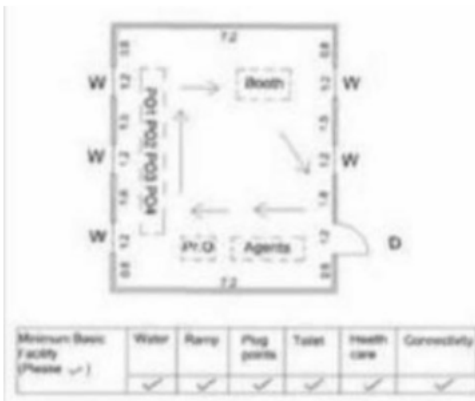

**Google Map View**

**Polling Station Building Front View**

**Polling Station Front View**

**Cad View**

**Key MAP View**

1 பெயர் : கௌதம் தந்தையின் பெயர்: ராஜன் வீட்டு எண் : 7/29-1 வயது : 32 பாலினம் : ஆண் Photo is available	IBU1156686	# 2 பெயர் : சங்கர் கணேஷ் கிருஷ்ணராஜா தந்தையின் பெயர்: கிருஷ்ணராஜா - வீட்டு எண் : 7/30,சங்கர்கிரு இல்லம் வயது : 39 பாலினம் : ஆண் Photo is available	ATS1561729	# 3 பெயர் : குருபிரசாந்த் கி தந்தையின் பெயர்: கிருஷ்ணராஜா - வீட்டு எண் : 7/30,சங்கர் குரு இல்லம் வயது : 35 பாலினம் : ஆண் Photo is available	ATS1561711
4 பெயர் : நவநீத பால கிருஷ்ணன் - தந்தையின் பெயர்: சுப்பா நாயக்கர் - வீட்டு எண் : 7-31 வயது : 65 பாலினம் : ஆண் Photo is available	ATS0448647	5 பெயர் : தேவிகா - கணவர் பெயர்: நவநீத பால கிருஷ்ணன் - வீட்டு எண் : 7-31 வயது : 64 பாலினம் : பெண் Photo is available	ATS0448654	6 பெயர் : சுபாபுரி நவநீத பாலகிருஷ்ணன் தந்தையின் பெயர்: நவநீத பாலகிருஷ்ணன் வீட்டு எண் : 7/31 வயது : 35 பாலினம் : பெண் Photo is available	ATS2724524
7 பெயர் : சரண்யா - தந்தையின் பெயர்: நவநீத பாலகிருஷ்ணன் - வீட்டு எண் : 7-31 வயது : 33 பாலினம் : பெண் Photo is available	ATS0828772	8 பெயர் : சாட்கோலியன் லோலும் பேனேசர் தந்தையின் பெயர்: வால்மிந்தாங் வீட்டு எண் : 7/31 வயது : 26 பாலினம் : ஆண் Photo is available	ATS3006871	9 பெயர் : லிங்கேங்லஸ் லோலும் யூனிஸ் தந்தையின் பெயர்: வால்மிந்தாங் வீட்டு எண் : 7/31 வயது : 24 பாலினம் : பெண் Photo is available	ATS3006848
10 பெயர் : மொய்ராங்தெம் இபோயாய்மா சிங் தந்தையின் பெயர்: சந்திரமணி சிங் வீட்டு எண் : 7-31-8 வயது : 56 பாலினம் : ஆண் Photo is available	ATS3120722	11 பெயர் : சுஷிலா தேவி கணவர் பெயர்: மொய்ராங்தெம் இபோயாய்மா சிங் வீட்டு எண் : 7/31/8 வயது : 54 பாலினம் : பெண் Photo is available	ATS3120730	12 பெயர் : வுங்மோய் லோலும் கணவர் பெயர்: வால்மிந்தாங் வீட்டு எண் : 7/31-8 வயது : 51 பாலினம் : பெண் Photo is available	ATS3165875
13 பெயர் : ஜோசப் கெகெம்பா மொய்ராங்தெம் தந்தையின் பெயர்: மொய்ராங்தெம் இபோயாய்மா சிங் வீட்டு எண் : 7-31-8 வயது : 26 பாலினம் : ஆண் Photo is available	ATS3120706	14 பெயர் : சிங்குளோரியா மொய்ராங்தெம் தந்தையின் பெயர்: மொய்ராங்தெம் இபோயாய்மா சிங் வீட்டு எண் : 7-31-8 வயது : 22 பாலினம் : பெண் Photo is available	ATS3120755	15 பெயர் : சிவதாஸ் - தந்தையின் பெயர்: கிருஷ்ணன் - வீட்டு எண் : 7-33 வயது : 86 பாலினம் : ஆண் Photo is available	ATS1079060
S 16 பெயர் : சந்திரபாபு தந்தையின் பெயர்: செவனாகவுடர் - வீட்டு எண் : 7-33 வயது : 69 பாலினம் : ஆண் Photo is available	ATS1562081	S 17 பெயர் : விஜய குமாரி - கணவர் பெயர்: சந்திரபாபு - வீட்டு எண் : 7-33 வயது : 65 பாலினம் : பெண் Photo is available	ATS1561794	18 பெயர் : வீரசேகர் தந்தையின் பெயர்: மார்க்கண்டன் வீட்டு எண் : 7/33 வயது : 62 பாலினம் : ஆண் Photo is available	ATS1882505
19 பெயர் : சுரேஷ் தந்தையின் பெயர்: அர்ஜுன் வீட்டு எண் : 7/33 வயது : 59 பாலினம் : ஆண் Photo is available	ATS1931898	20 பெயர் : சசிதரன் - தந்தையின் பெயர்: கண்டமுத்தன் - வீட்டு எண் : 7-33 வயது : 55 பாலினம் : ஆண் Photo is available	ATS1079086	21 பெயர் : சிந்தியா - கணவர் பெயர்: சசிதரன் - வீட்டு எண் : 7-33 வயது : 50 பாலினம் : பெண் Photo is available	ATS1079094
22 பெயர் : சாஜி - தந்தையின் பெயர்: சிவதாஸ் - வீட்டு எண் : 7-33 வயது : 48 பாலினம் : ஆண் Photo is available	ATS1079102	23 பெயர் : சுஜாதா கணவர் பெயர்: சுரேஷ் வீட்டு எண் : 7/33 வயது : 48 பாலினம் : பெண் Photo is available	ATS2726628	24 பெயர் : சரண்யா கணவர் பெயர்: சஜா வீட்டு எண் : 7/33 வயது : 41 பாலினம் : பெண் Photo is available	ATS3043130
S 25 பெயர் : முரளிதரன் - தந்தையின் பெயர்: சந்திரபாபு - வீட்டு எண் : 7-33 வயது : 40 பாலினம் : ஆண் Photo is available	ATS1562073	S 26 பெயர் : தூர்கா தேவி கணவர் பெயர்: கார்த்திக் - வீட்டு எண் : 7-33 வயது : 38 பாலினம் : பெண் Photo is available	ATS1561802	27 பெயர் : கிட்டுசாமி - தந்தையின் பெயர்: மாரன் - வீட்டு எண் : 7-33-2 வயது : 64 பாலினம் : ஆண் Photo is available	ATS2564276
28 பெயர் : ராமாத் தாள் - கணவர் பெயர்: கிட்டுசாமி - வீட்டு எண் : 7-33-3 வயது : 59 பாலினம் : பெண் Photo is available	ATS2564284	29 பெயர் : ஞானம் - கணவர் பெயர்: சாமுவேல் - வீட்டு எண் : 7-33-4 வயது : 50 பாலினம் : பெண் Photo is available	FRW3891900	30 பெயர் : செரியன் - தந்தையின் பெயர்: டேனியல் - வீட்டு எண் : 7-33-5 வயது : 77 பாலினம் : ஆண் Photo is available	FRW1715382